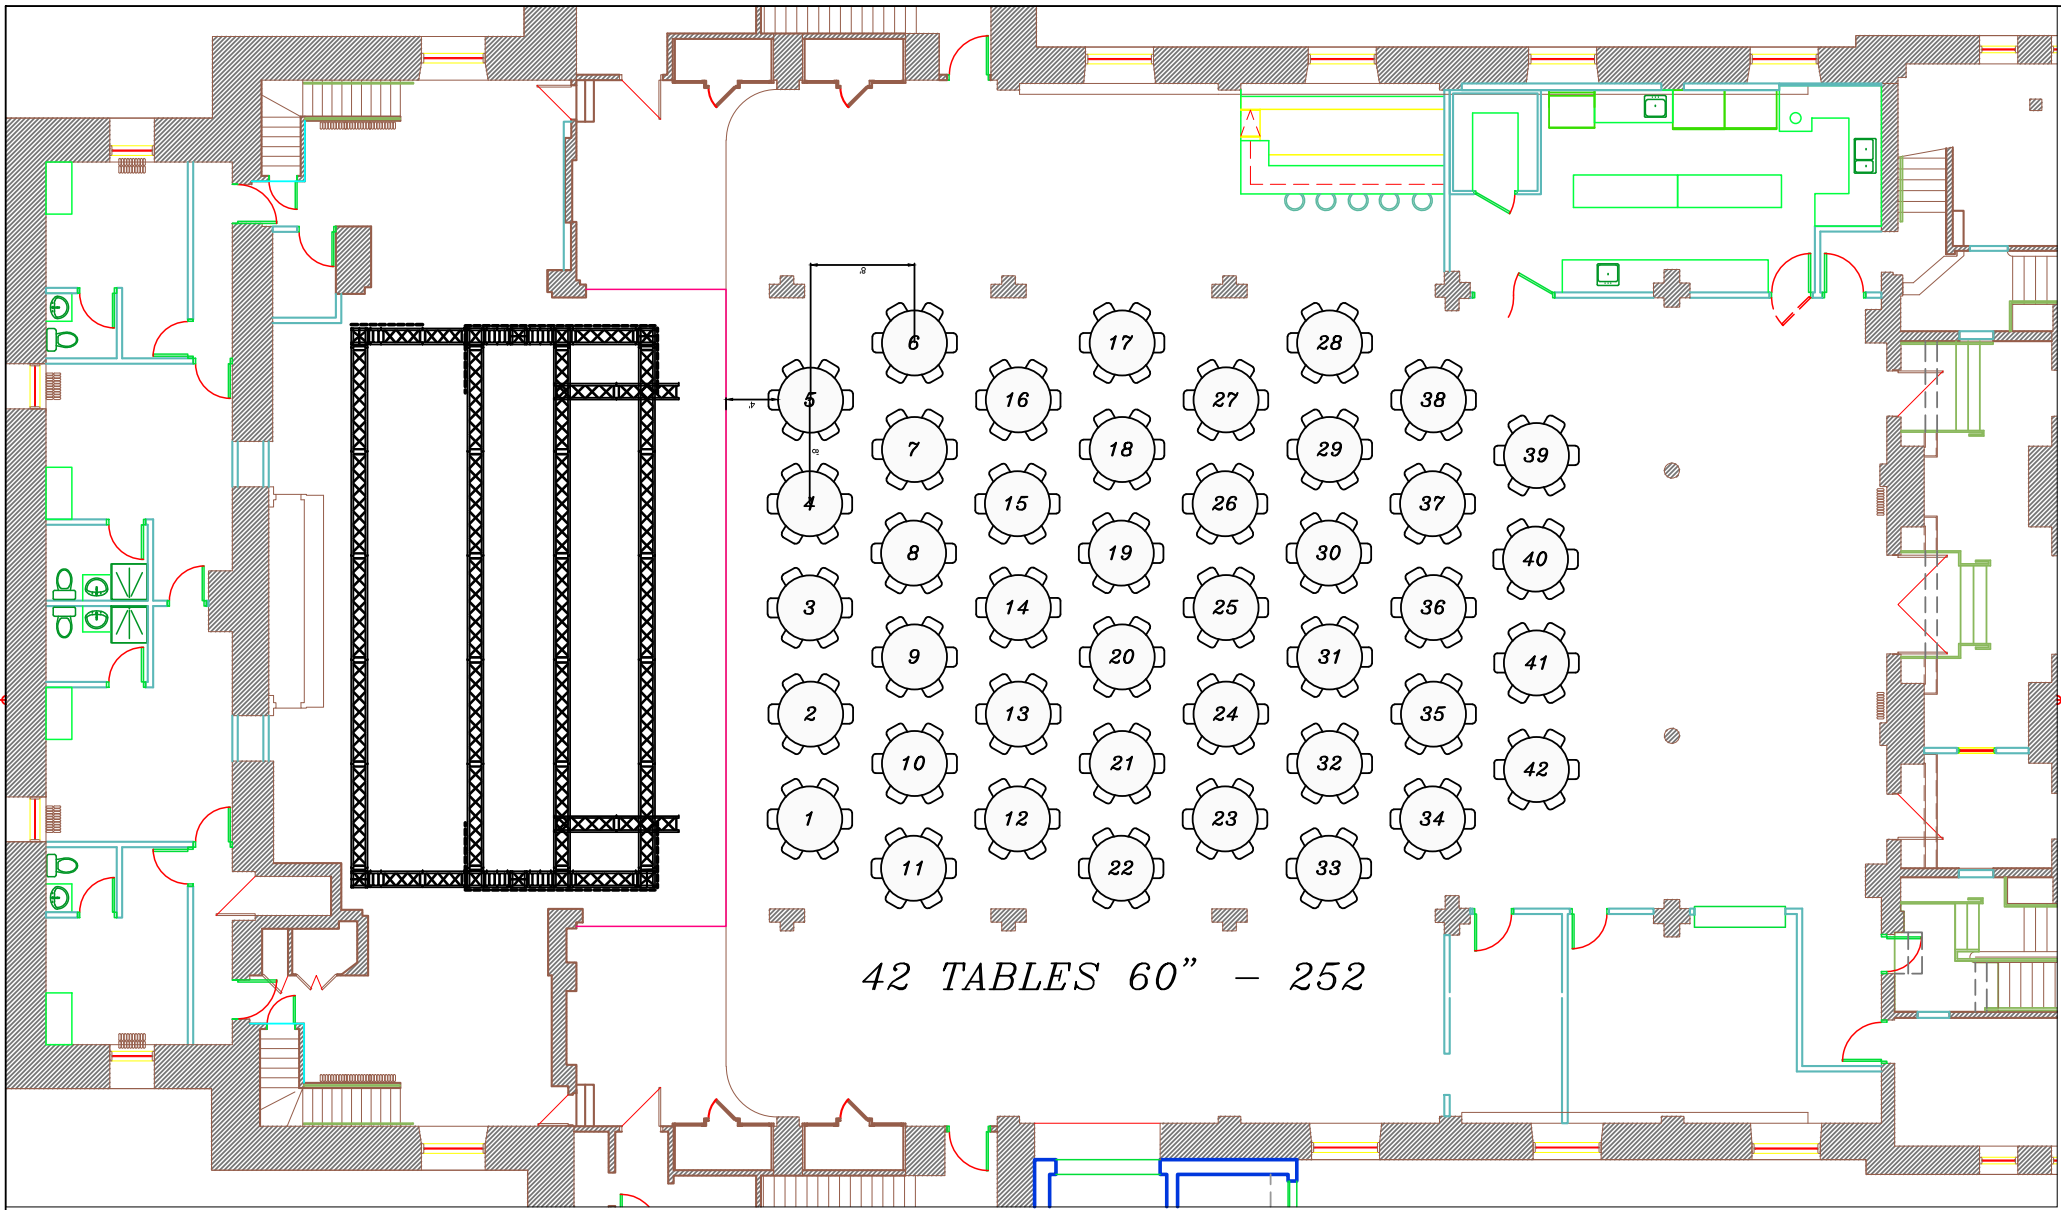

CHAISES	0
TABLES 6"	0
TABLES 8"	0
TABLES COCKTAIL 24"	0
TABLE COCKTAIL 32"	0
TABLE CARRÉS 30"	0

Revision details:	
DETAILS	

Legende:	CAPACITÉ	AVEC BALCON
THÉÂTRE À L'ITALIENNE	400 PERSONNES	500 PERSONNES
FORMULE CABARET	300 PERSONNES	372 PERSONNES
FORMULE BANQUET	300 PERSONNES	N/A
FORMULE LOFT (DEBOUT)	964 PERSONNES	964 PERSONNES
BALCON SEUL		200 PERSONNES