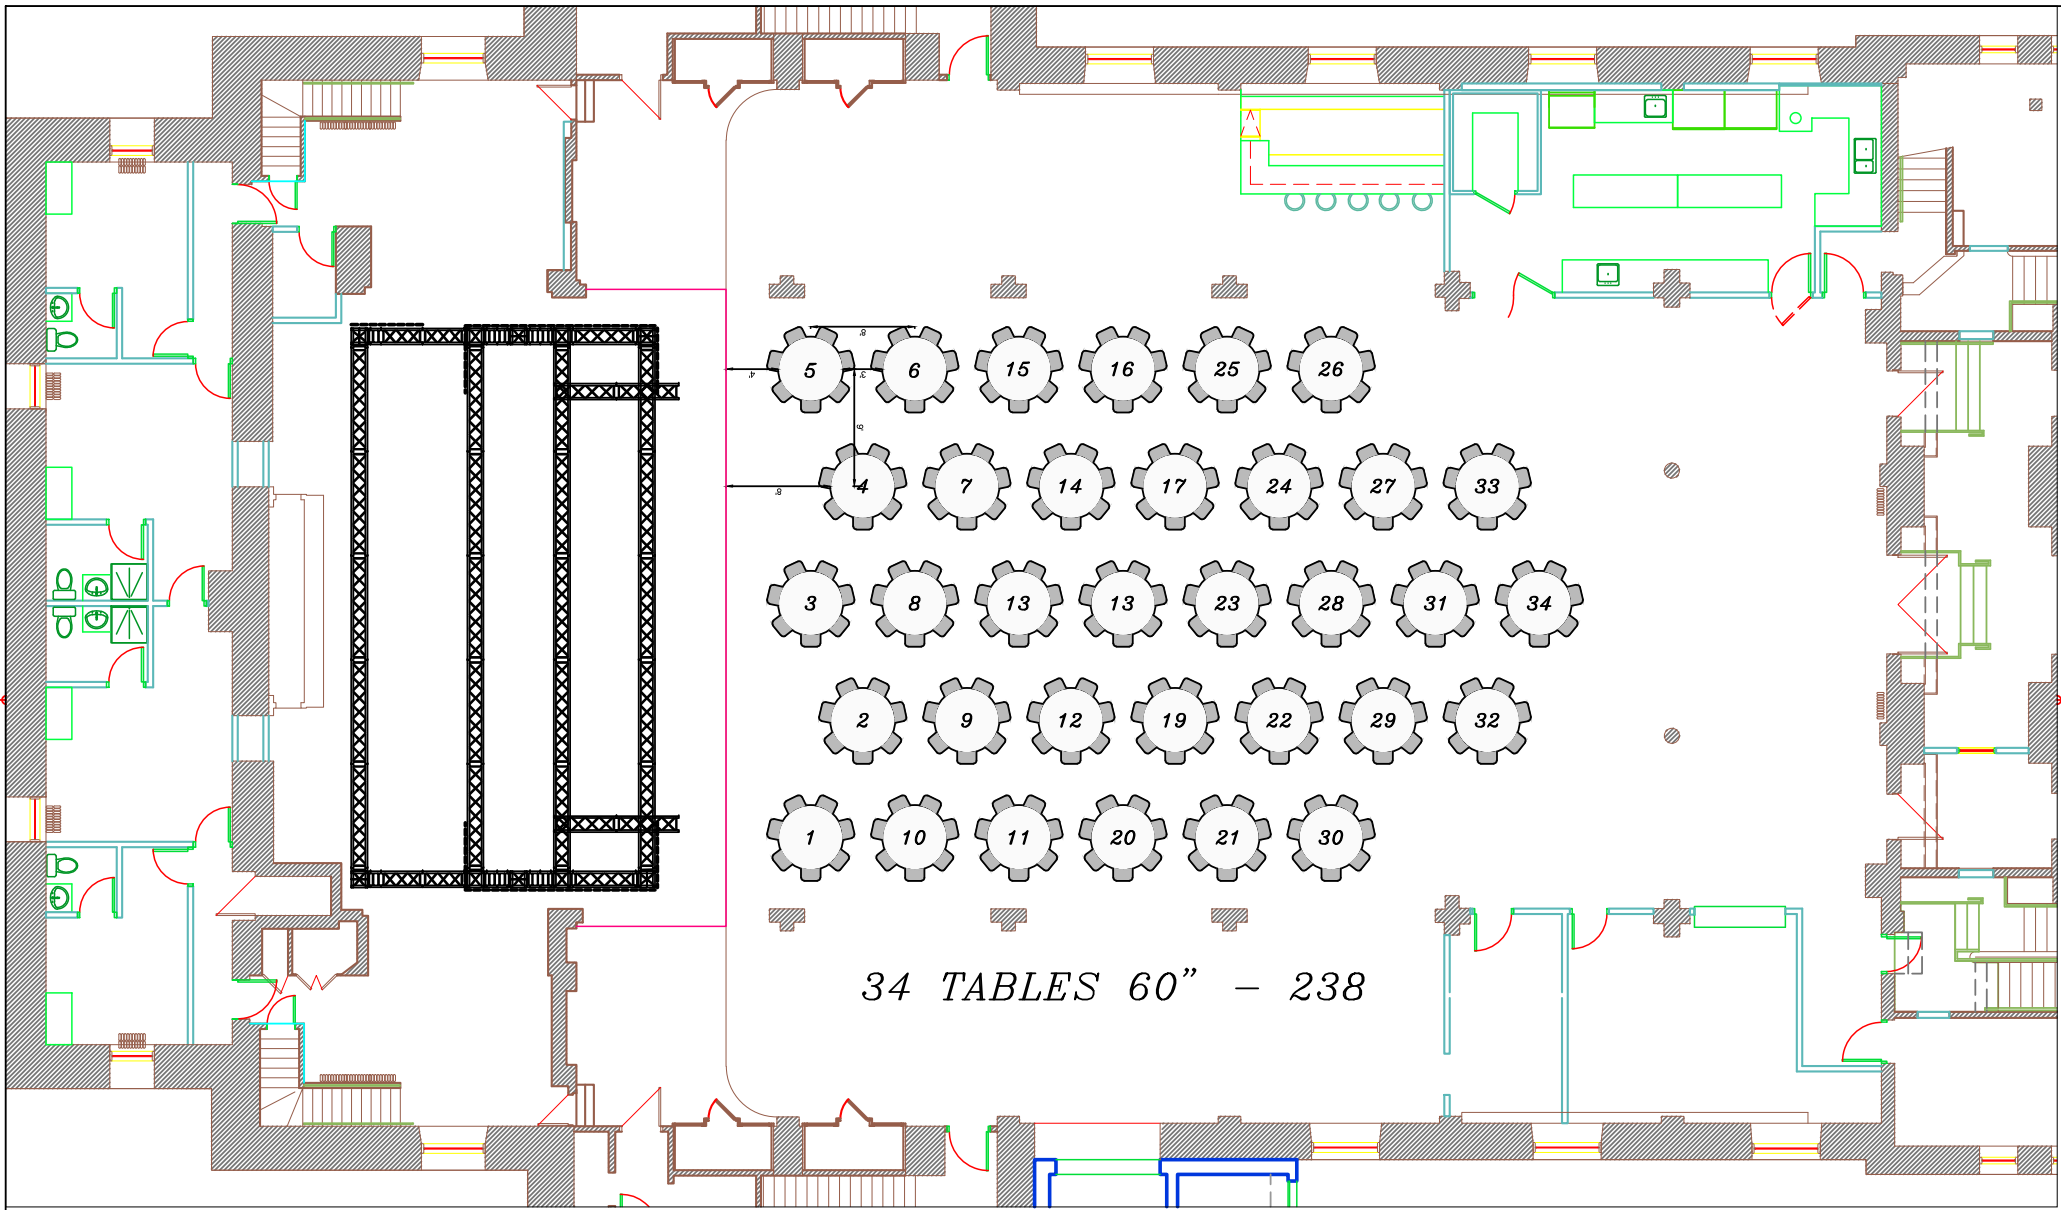

CHAISES: 0
TABLES 6": 0
TABLES 8": 0
TABLES COCKTAIL 24": 0
TABLE COCKTAIL 32": 0
TABLE CARRÉS 30": 0

Revision details:	
DETAILS	

Legende:		CAPACITÉ	AVEC BALCON
THÉÂTRE À L'ITALIENNE		400 PERSONNES	500 PERSONNES
FORMULE CABARET		300 PERSONNES	372 PERSONNES
FORMULE BANQUET		300 PERSONNES	N/A
FORMULE LOFT (DEBOUT)		964 PERSONNES	964 PERSONNES
BALCON SEUL			200 PERSONNES