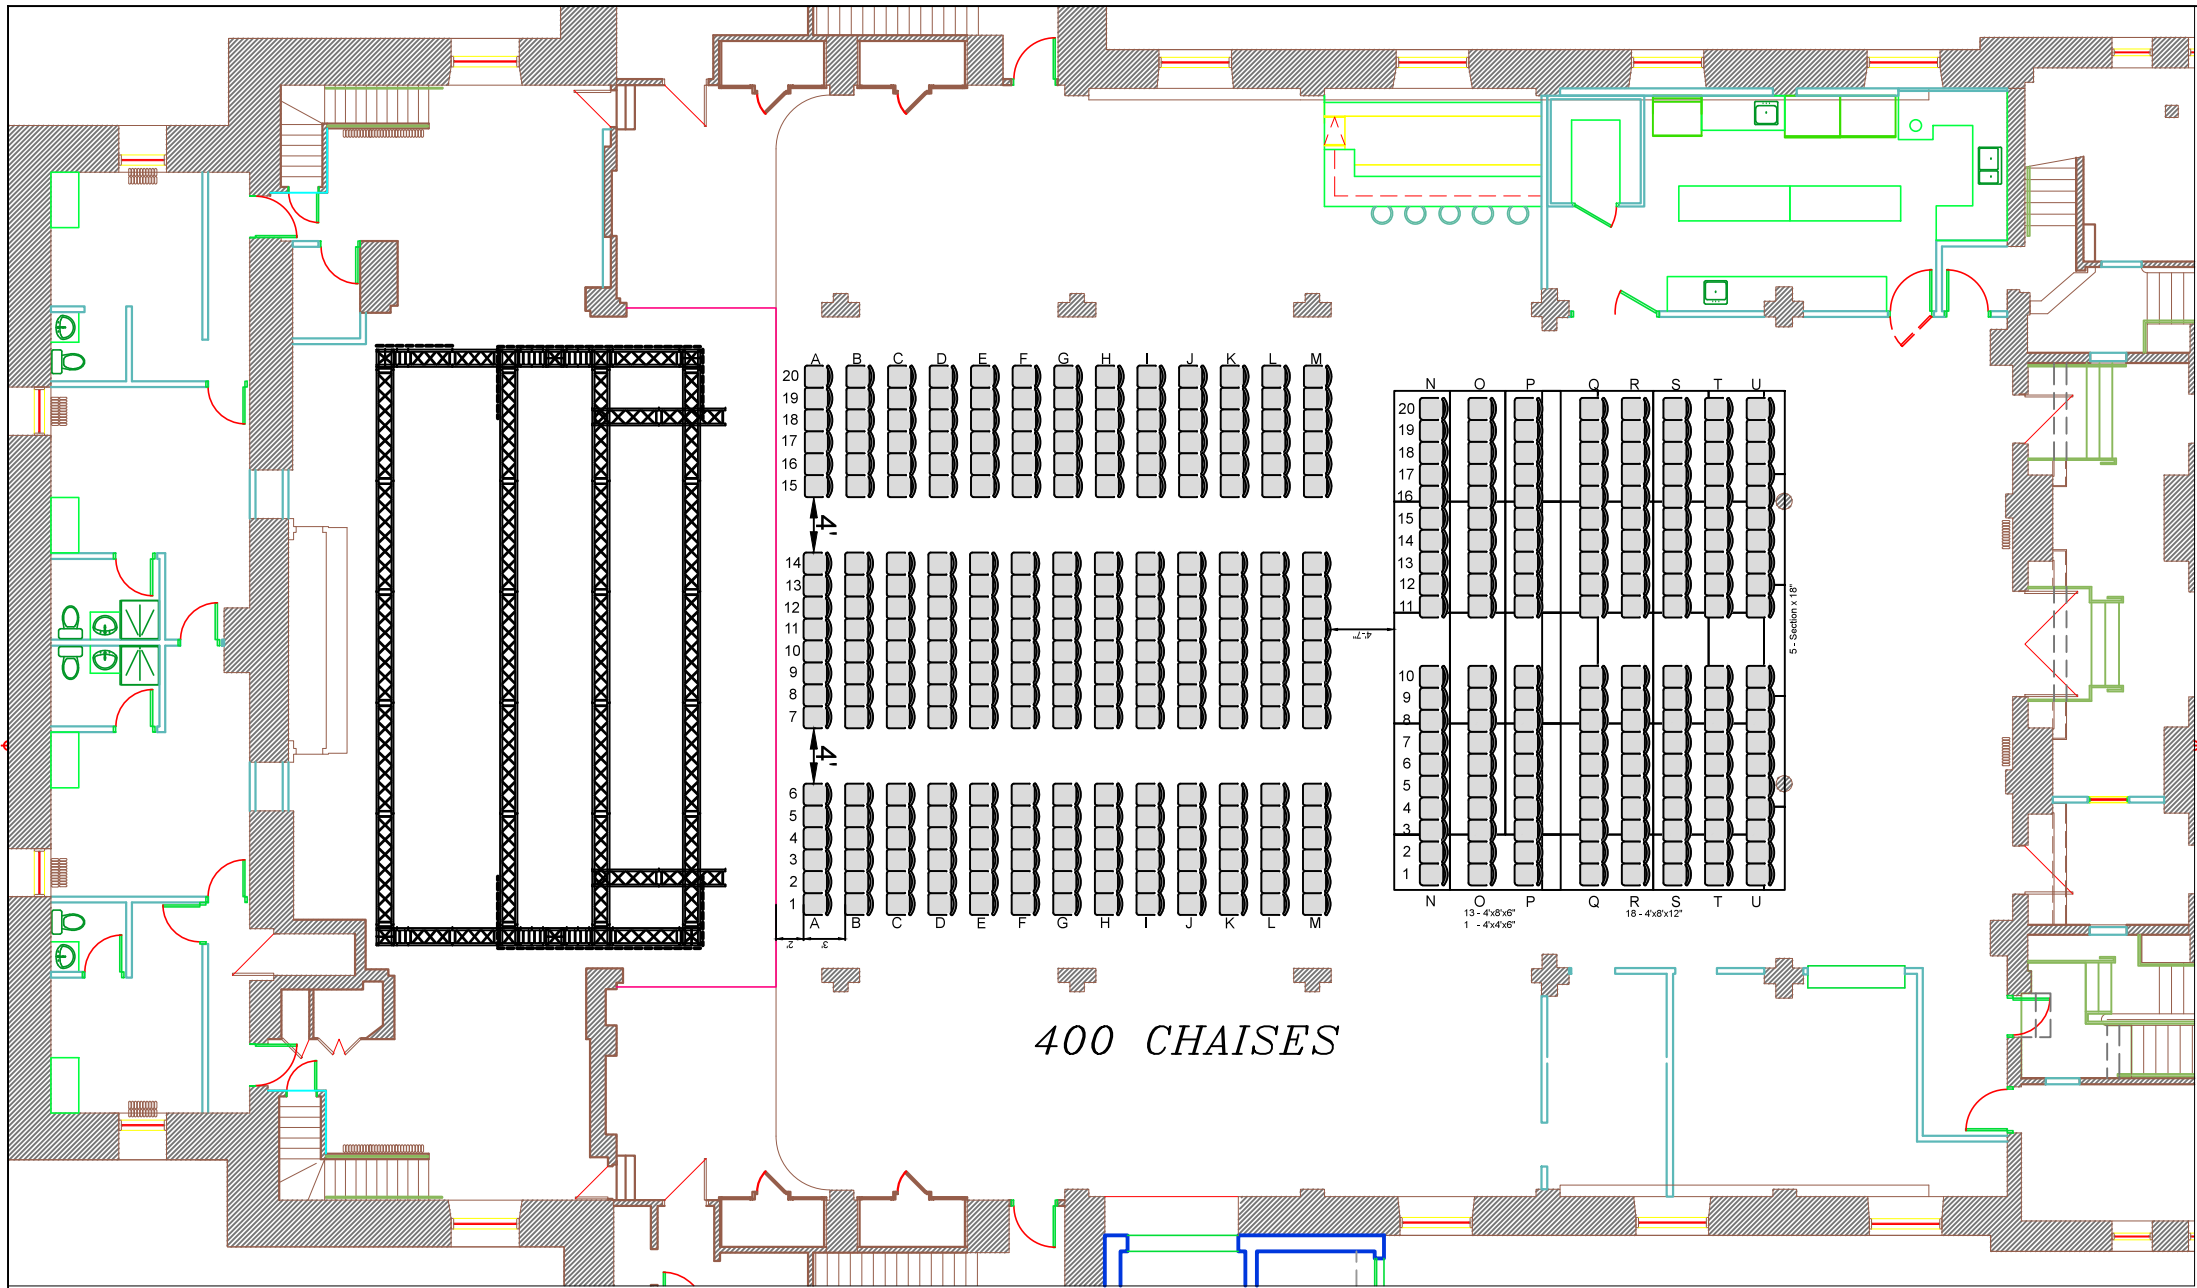

400 CHAISES

CE DESSIN EST À L'USAGE EXCLUSIF DU THÉÂTRE PARADOXE ET NE PEUT ÊTRE COPIÉ, REPRODUIT, DISTRIBUÉ, MISE EN MARCHÉ OU VENDU EN ENTIER SANS LE CONSENTEMENT ÉCRIT DU THÉÂTRE PARADOXE.
NOTE: LE PLAN EST UNE SUGGESTION DEVANT ÊTRE APPROUVÉ PAR LE CLIENT.

Théâtre PARADOXE
5959 MONK, MONTRÉAL
QUÉBEC CANADA
H4E 3H5
TEL: 514-931-5204
MAIL: dt@theatreparadoxe.com
WEB: www.theatreparadoxe.com

CLIENT
SALLE VIDE
CONTRAT #: NA
NO PERS: -

NOM CAD: XX-XX-XX
ÉCHELLE: MAX
DESSINÉ PAR: MARC LEDOUX
FEUILLE NO: 1
RÉVISION: 1
CRÉATION: XX-XX-XX

CHAISES	0
TABLES 6"	0
TABLES 8"	0
TABLES COCKTAIL 24"	0
TABLE COCKTAIL 32"	0
TABLE CARRÉS 30"	0

Revision details:	
DETAILS	

Legende:	THÉÂTRE À L'ITALIENNE	CAPACITÉ	AVEC BALCON
	FORMULE CABARET	400 PERSONNES	500 PERSONNES
	FORMULE BANQUET	300 PERSONNES	372 PERSONNES
	FORMULE LOFT (DEBOUT)	300 PERSONNES	N/A
	BALCON SEUL	964 PERSONNES	964 PERSONNES
			200 PERSONNES