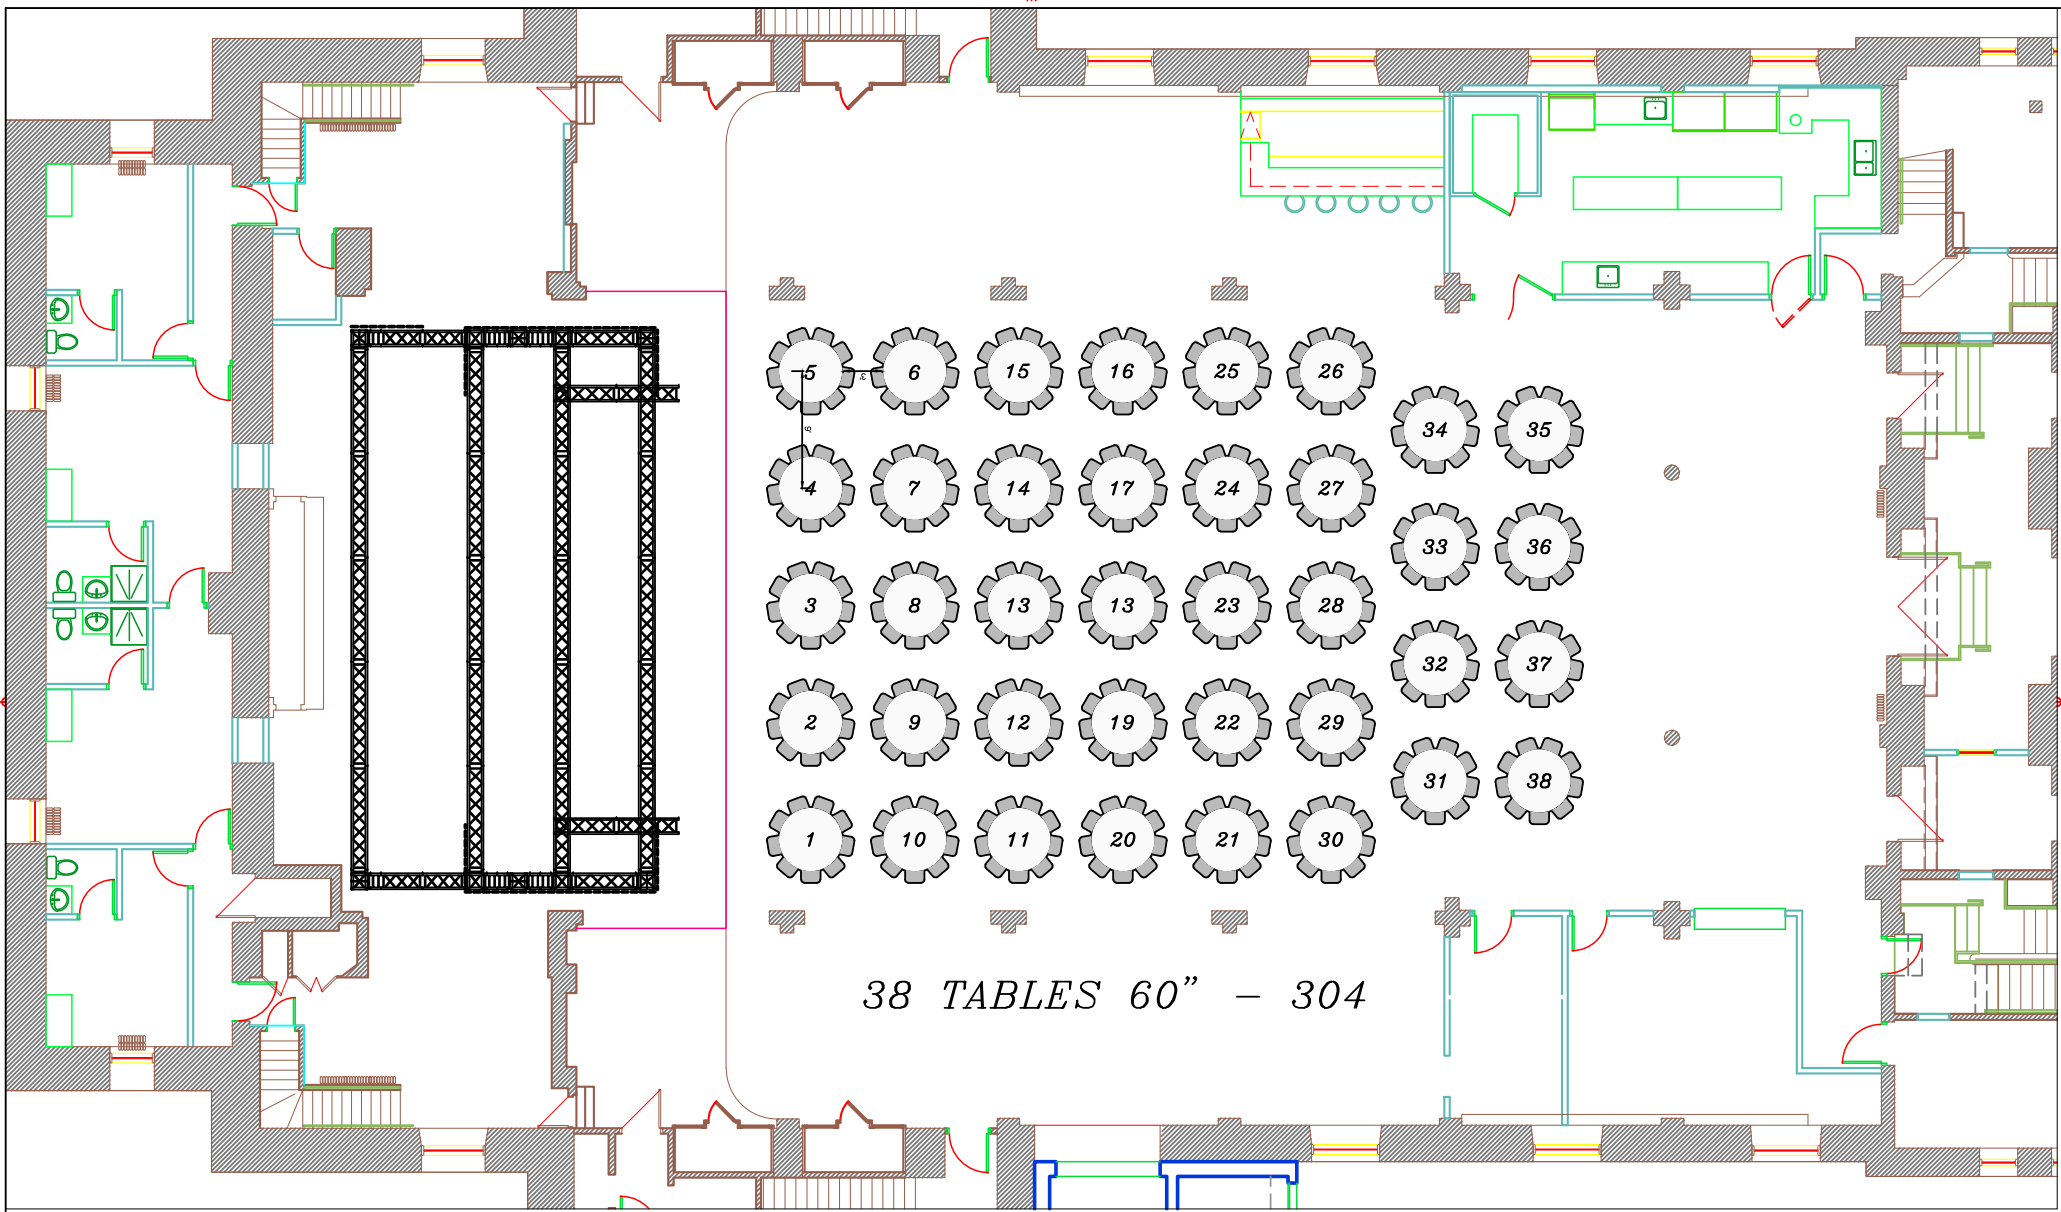

38 TABLES 60" - 304

CLIENT
SALLE VIDE
CONTRAT #: N/A
NO PERS: -

NOM CAD: xx-xx-xx
ÉCHELLE: MAX
DESSINÉ PAR: MARC LEDOUX
FEUILLE NO: 1
RÉVISION: 1
CRÉATION: xx-xx-xx

CHAISES: 0
TABLES 6": 0
TABLES 8": 0
TABLES COCKTAIL 24": 0
TABLE COCKTAIL 32": 0
TABLE CARRÉS 30": 0

Revision details:	
DETAILS	

Legende:		CAPACITÉ	
THÉÂTRE À L'ITALIENNE	400 PERSONNES	AVEC BALCON	500 PERSONNES
FORMULE CABARET	300 PERSONNES		372 PERSONNES
FORMULE BANQUET	300 PERSONNES		N/A
FORMULE LOFT (DEBOUT)	964 PERSONNES		964 PERSONNES
BALCON SEUL			200 PERSONNES