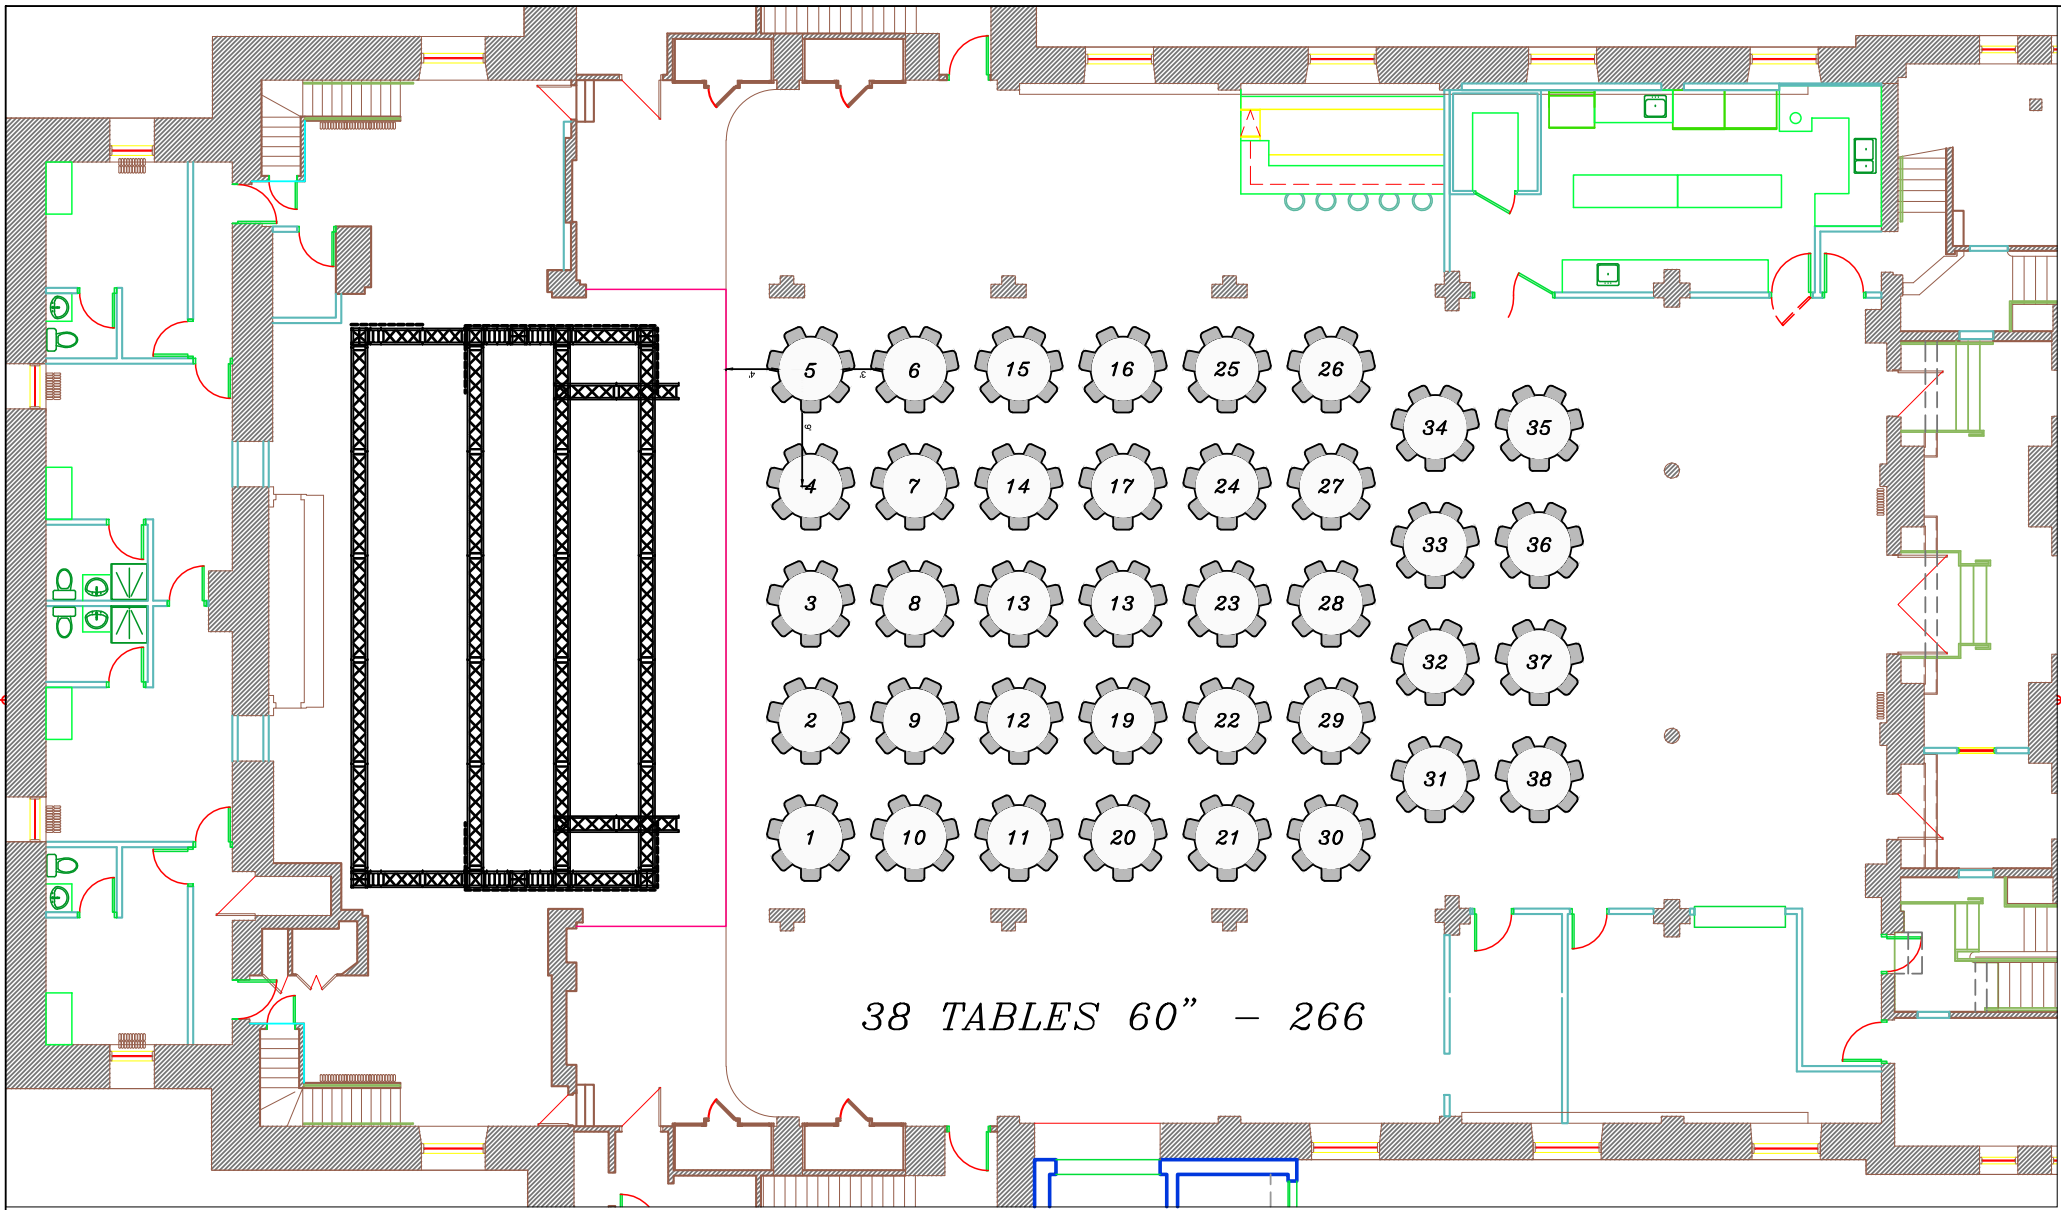

38 TABLES 60" – 266

théâtre PARADOXE
5959 MONK, MONTRÉAL
QUÉBEC CANADA
H4E 3H5
TEL: 514-931-5204
MAIL: dt@theatreparadoxe.com
WEB: www.theatreparadoxe.com

CLIENT
SALLE VIDE
CONTRAT #: N/A
NO PERS: -

NOM CAD: xx-xx-xx
ÉCHELLE: MAX
DESSINÉ PAR: MARC LEDOUX
FEUILLE NO: 1
REVISION: 1
CRÉATION: xx-xx-xx

CHAISES: 0
TABLES 6": 0
TABLES 8": 0
TABLES COCKTAIL 24": 0
TABLE COCKTAIL 32": 0
TABLE CARRÉS 30": 0

Revision details:	
DETAILS	

Legende:		CAPACITÉ	AVEC BALCON
THÉÂTRE À L'ITALIENNE		400 PERSONNES	500 PERSONNES
FORMULE CABARET		300 PERSONNES	372 PERSONNES
FORMULE BANQUET		300 PERSONNES	N/A
FORMULE LOFT (DEBOUT)		964 PERSONNES	964 PERSONNES
BALCON SEUL			200 PERSONNES