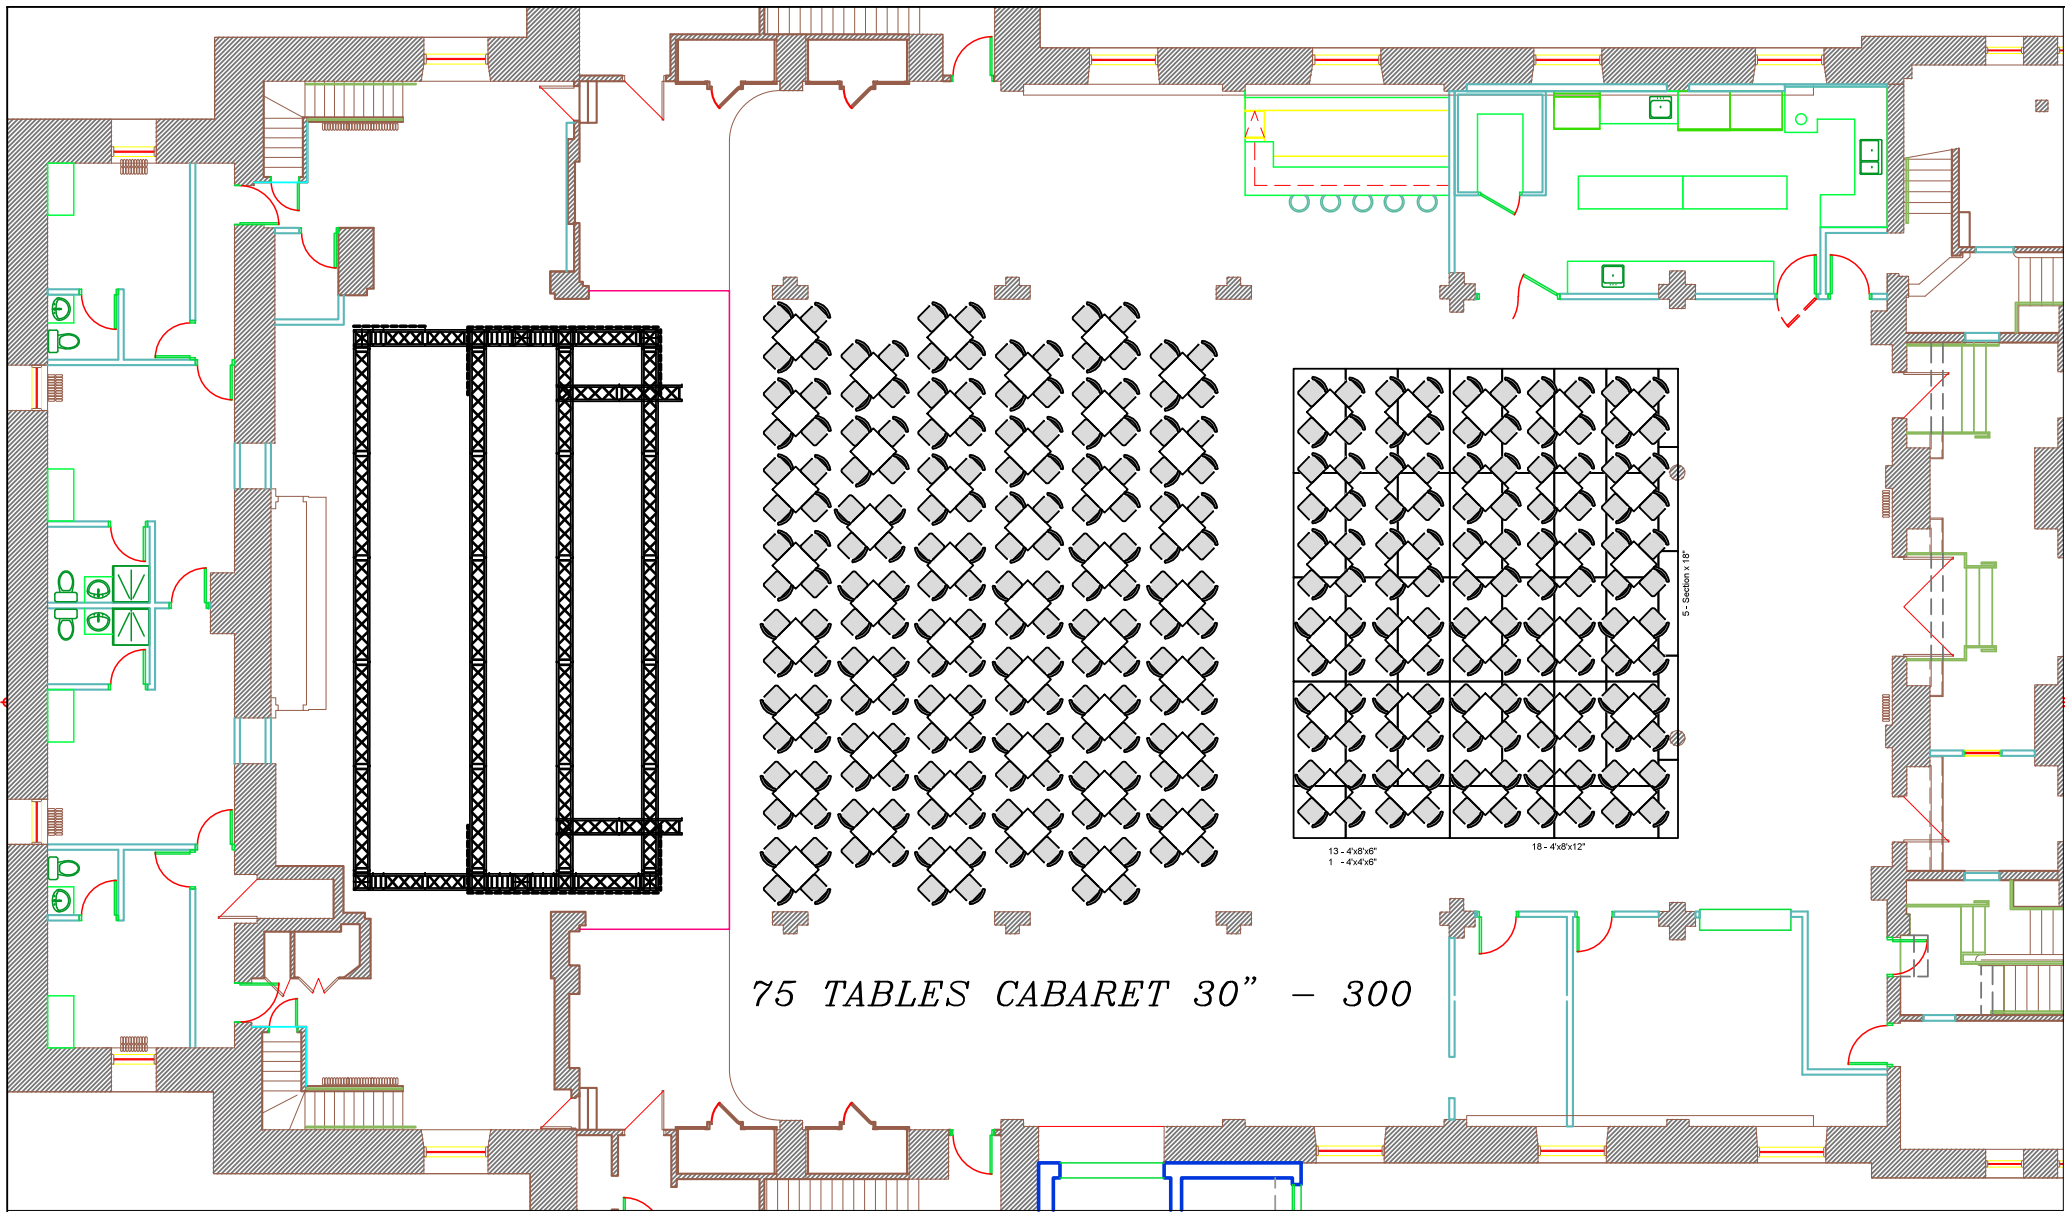

75 TABLES CABARET 30" - 300

13 - 4x8x6"
1 - 4x4x6"
18 - 4x8x12"
5 - Section à 18"

Théâtre PARADOXE
5959 MONK, MONTRÉAL, QUÉBEC CANADA H4E 3H5
TEL: 514-931-9204
MAIL: dt@theatreparadoxe.com
WEB: www.theatreparadoxe.com

CLIENT	
SALLE VIDE	
CONTRAT #.	N/A
NO PERS:	-

NOM CAD	xx-xx-xx
ÉCHELLE :	MAX
DESSINE PAR :	MARC LEDOUX
FEUILLE NO :	1
REVISION :	1
CRÉATION:	xx-xx-xx

CHAISES	0
TABLES 6"	0
TABLES 8"	0
TABLES COCKTAIL 24"	0
TABLE COCKTAIL 32"	0
TABLE CARRÉS 30"	0

Revision details:	
DETAILS	

Legende:		
THÉÂTRE À L'ITALIENNE	CAPACITÉ	AVEC BALCON
FORMULE CABARET	400 PERSONNES	500 PERSONNES
FORMULE BANQUET	300 PERSONNES	372 PERSONNES
FORMULE LOFT (DEBOUT)	300 PERSONNES	N/A
BALCON SEUL	964 PERSONNES	964 PERSONNES
		200 PERSONNES