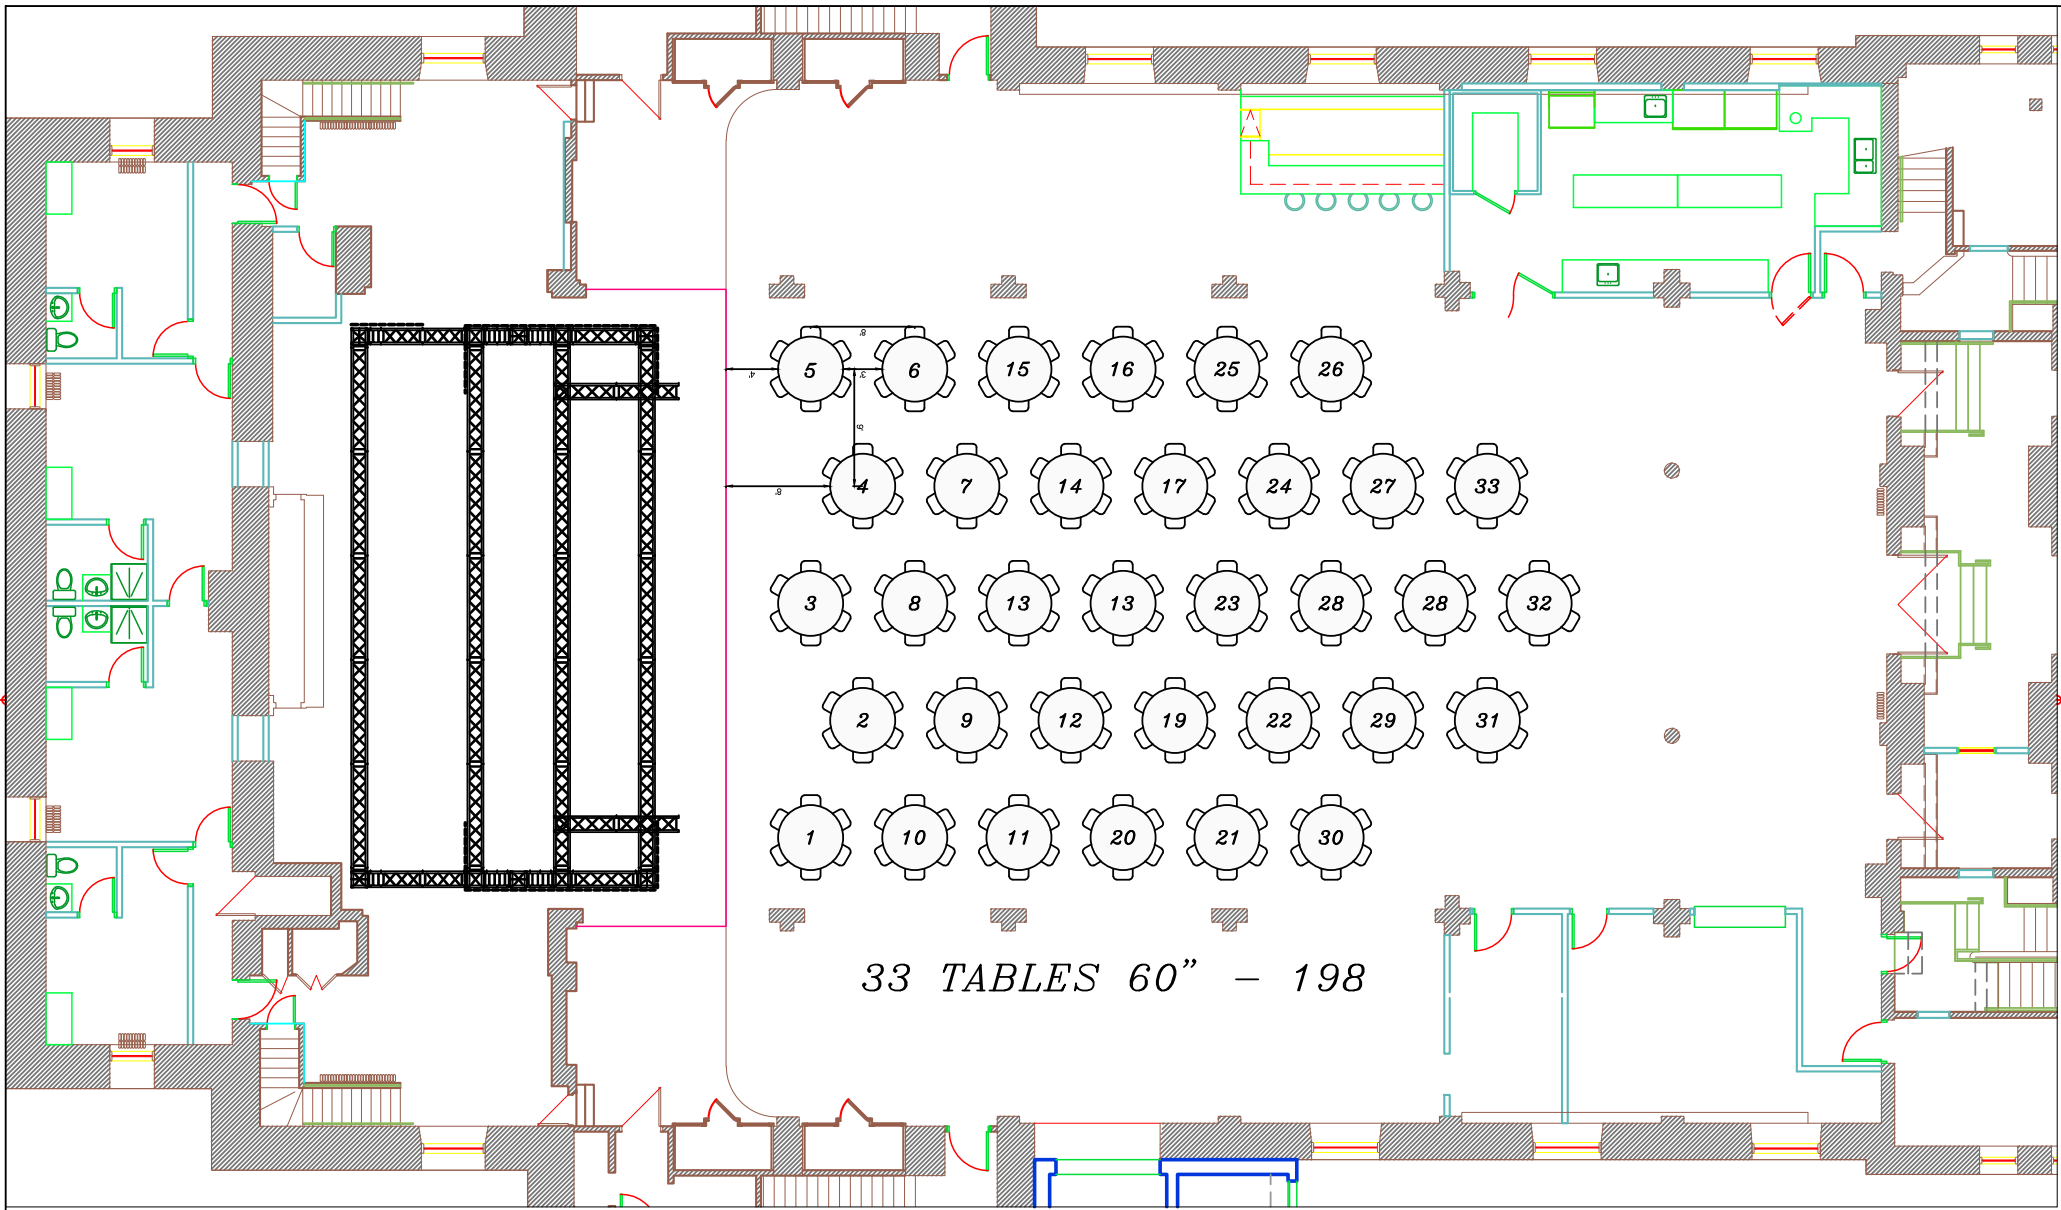

CHAISES	0
TABLES 6'	0
TABLES 8'	0
TABLES COCKTAIL 24"	0
TABLE COCKTAIL 32"	0
TABLE CARRÉS 30"	0

Revision details:	
DETAILS	

Legende:	CAPACITÉ	AVEC BALCON
THÉÂTRE À L'ITALIENNE	400 PERSONNES	500 PERSONNES
FORMULE CABARET	300 PERSONNES	372 PERSONNES
FORMULE BANQUET	300 PERSONNES	N/A
FORMULE LOFT (DEBOUT)	964 PERSONNES	964 PERSONNES
BALCON SEUL		200 PERSONNES