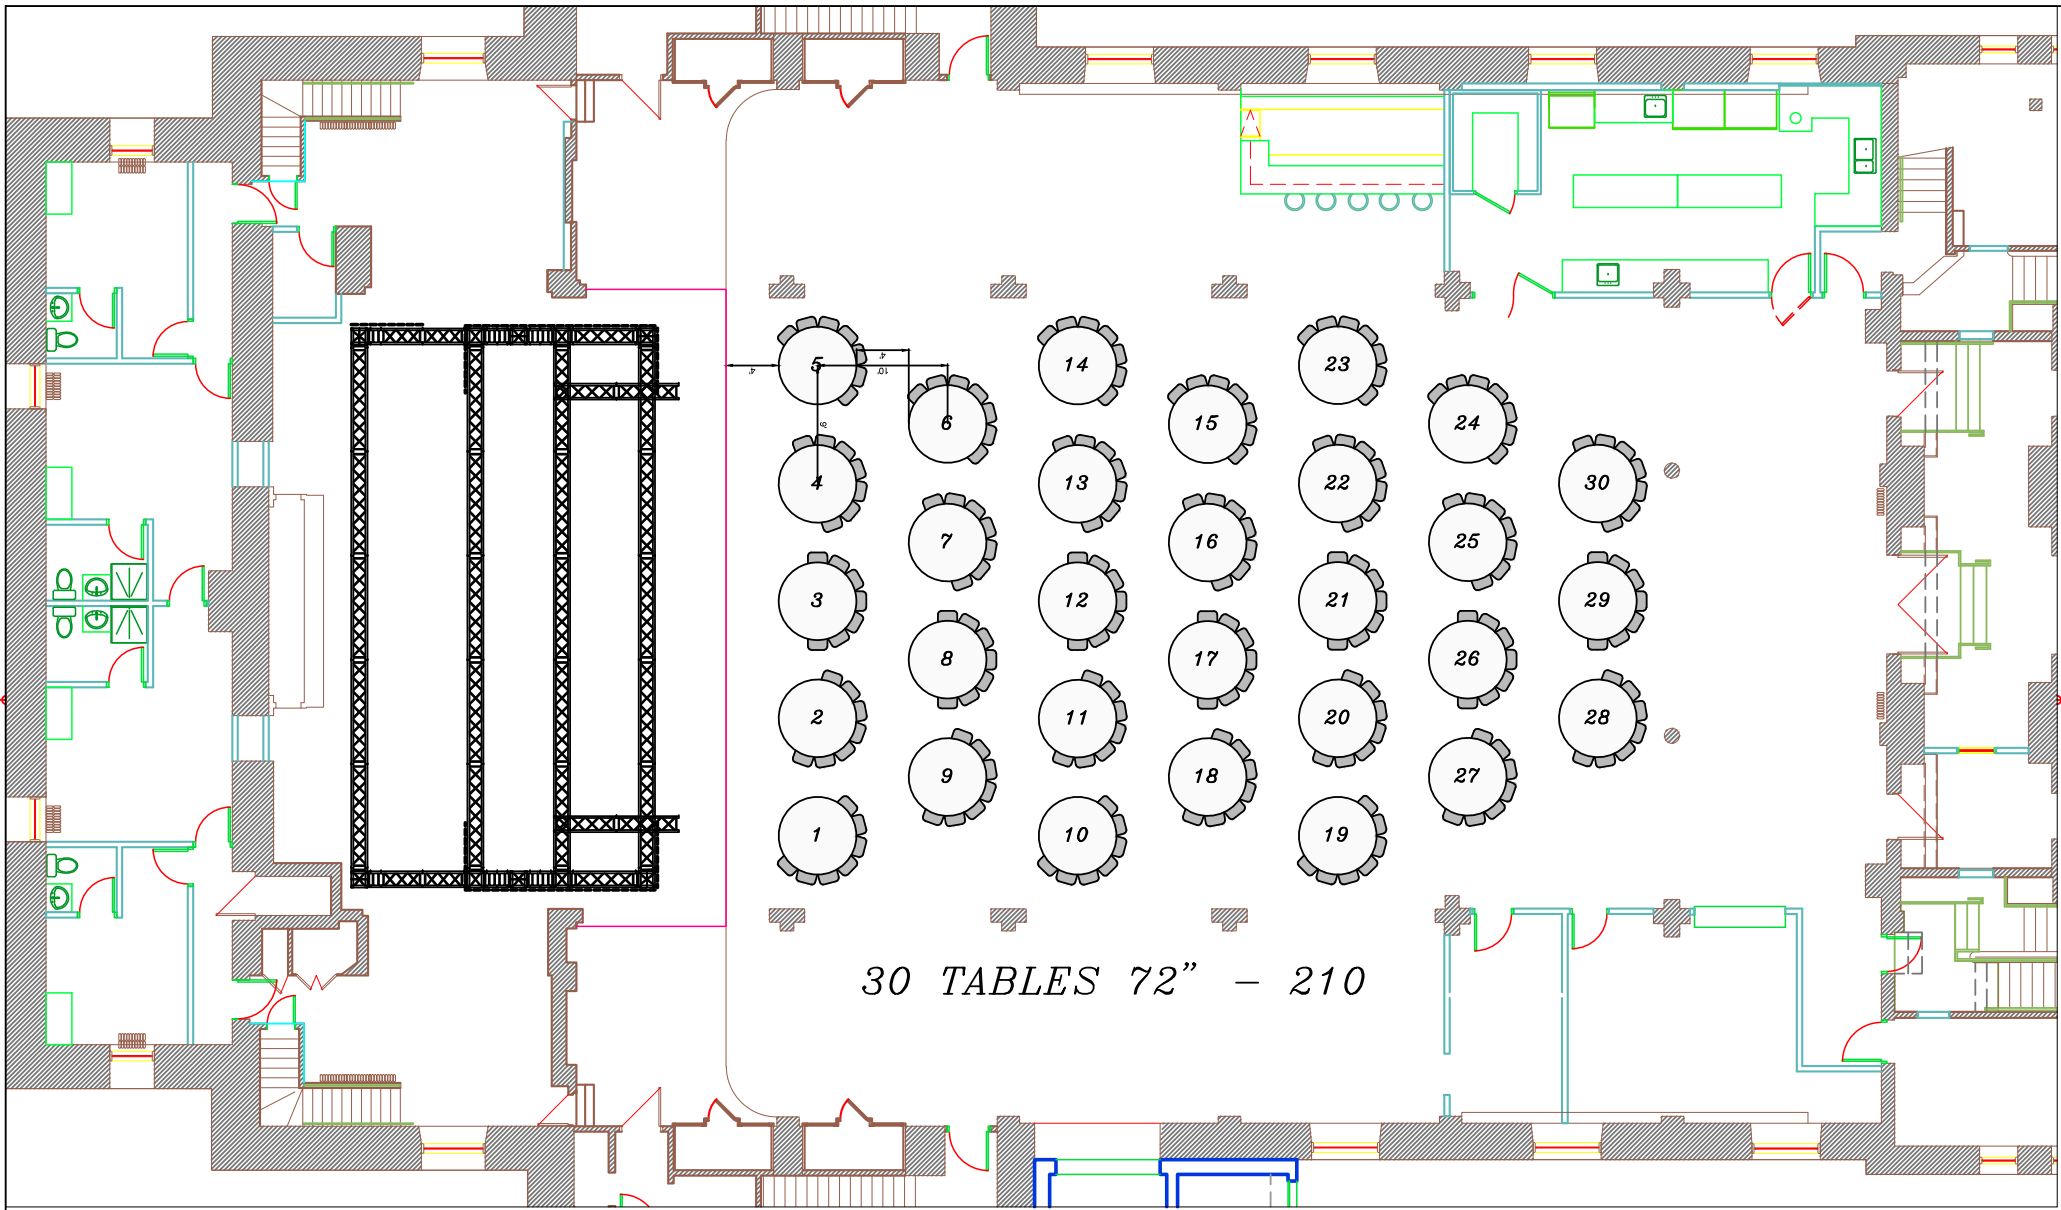

30 TABLES 72" - 210

5959 MONK, MONTRÉAL
QUÉBEC CANADA
H4E 3H5

CLIENT
SALLE VIDE

CONTRAT #: N/A
NO PERS: -

NOM CAD: xx-xx-xx
ÉCHELLE: MAX
DESSINÉ PAR: MARC LEDOUX
FEUILLE NO: 1
RÉVISION: 1
CRÉATION: xx-xx-xx

CHAISES: 0
TABLES 6": 0
TABLES 8": 0
TABLES COCKTAIL 24": 0
TABLE COCKTAIL 32": 0
TABLE CARRÉS 30": 0

Revision details:	
DETAILS	

Legende:		CAPACITÉ	AVEC BALCON
THÉÂTRE À L'ITALIENNE		400 PERSONNES	500 PERSONNES
FORMULE CABARET		300 PERSONNES	372 PERSONNES
FORMULE BANQUET		300 PERSONNES	N/A
FORMULE LOFT (DEBOUT)		964 PERSONNES	964 PERSONNES
BALCON SEUL			200 PERSONNES