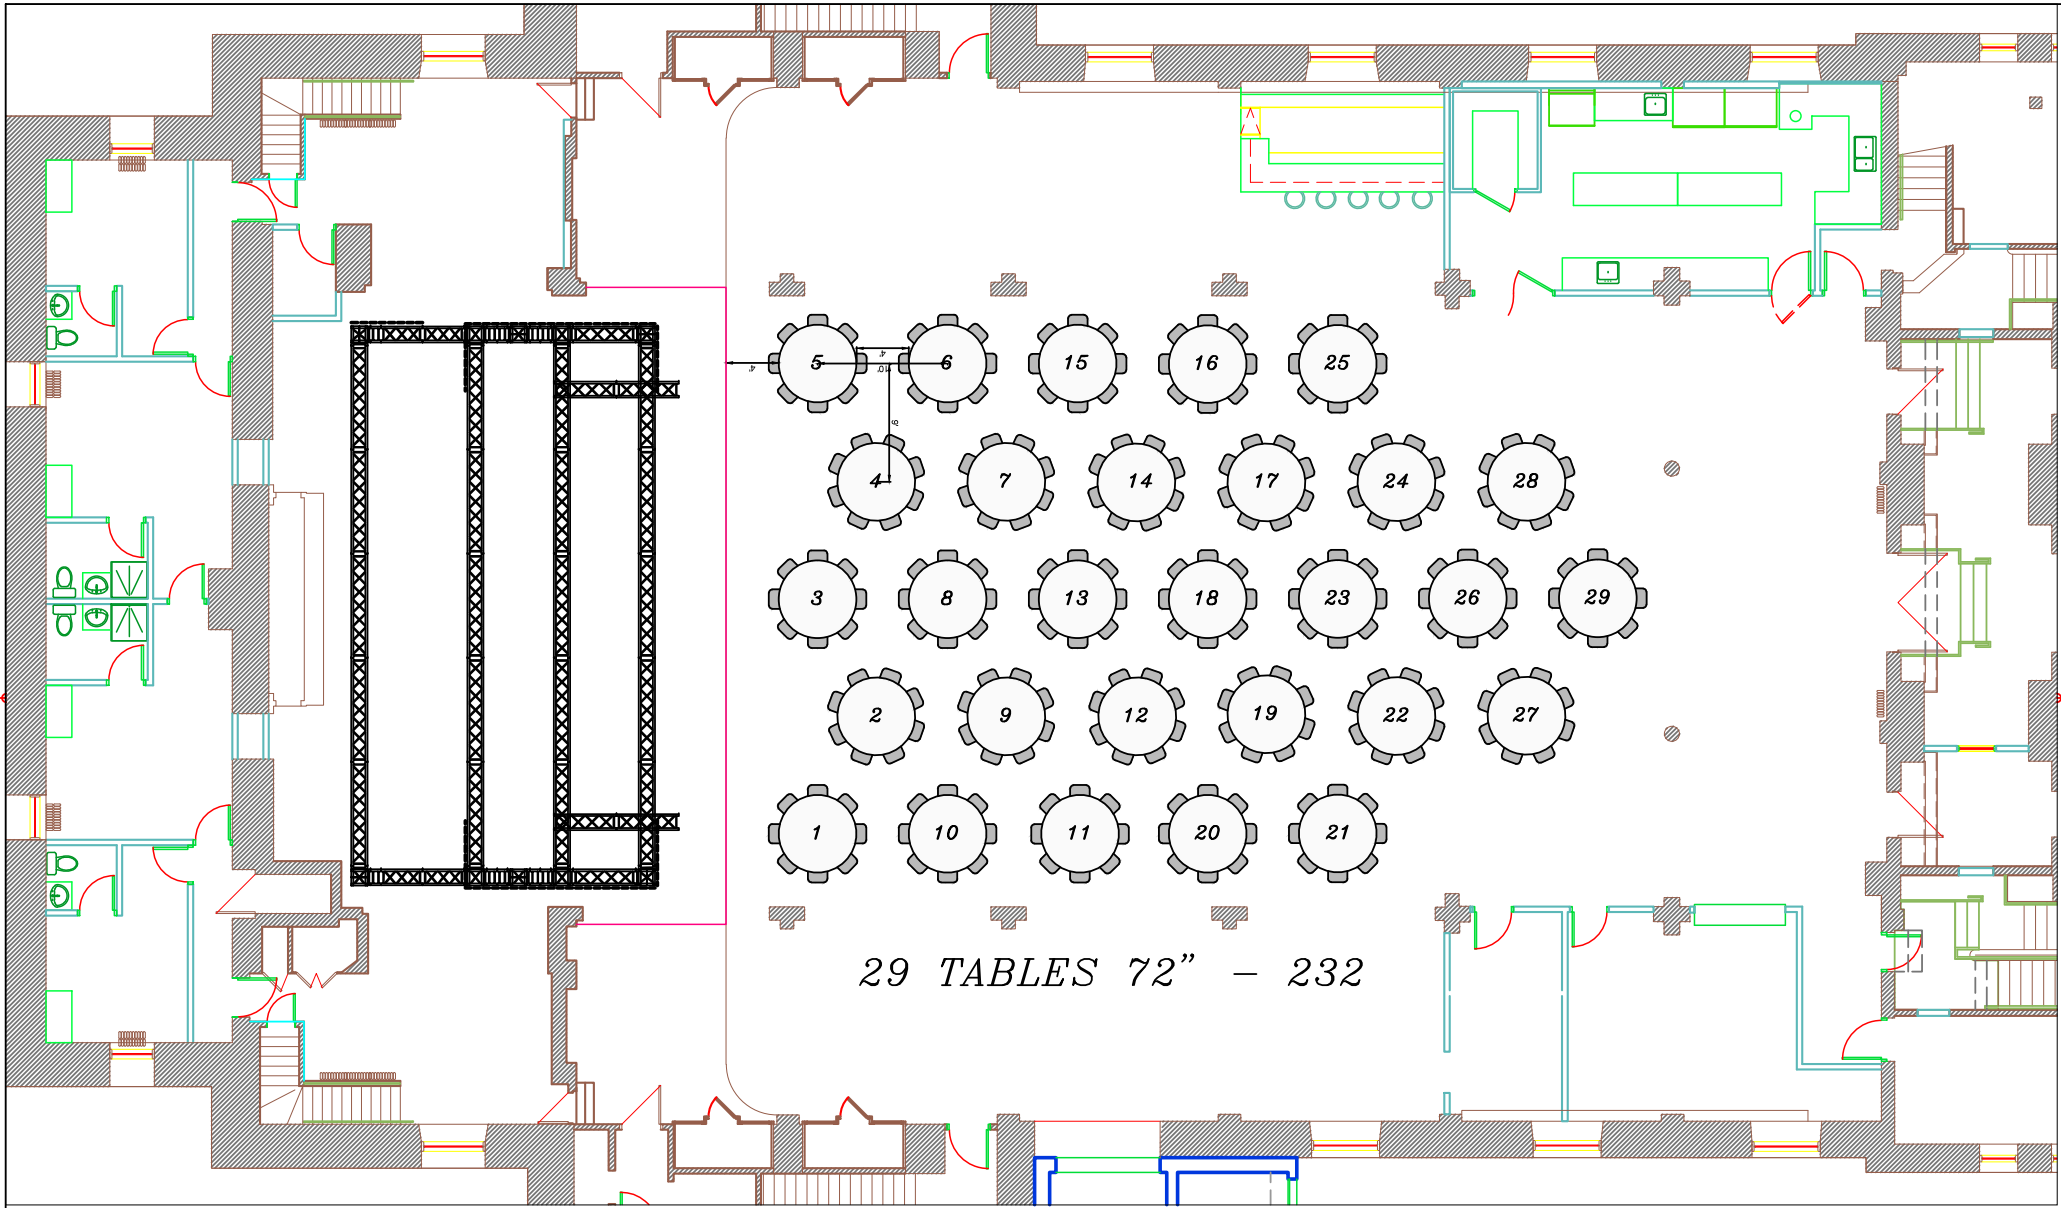

CHAISES: 0
TABLES 6": 0
TABLES 8": 0
TABLES COCKTAIL 24": 0
TABLE COCKTAIL 32": 0
TABLE CARRÉS 30": 0

Revision details:

DETAILS

Legende:

THÉÂTRE À L'ITALIENNE	CAPACITÉ: 400 PERSONNES	AVEC BALCON: 500 PERSONNES
FORMULE CABARET	300 PERSONNES	372 PERSONNES
FORMULE BANQUET	300 PERSONNES	N/A
FORMULE LOFT (DEBOUT)	964 PERSONNES	964 PERSONNES
BALCON SEUL		200 PERSONNES