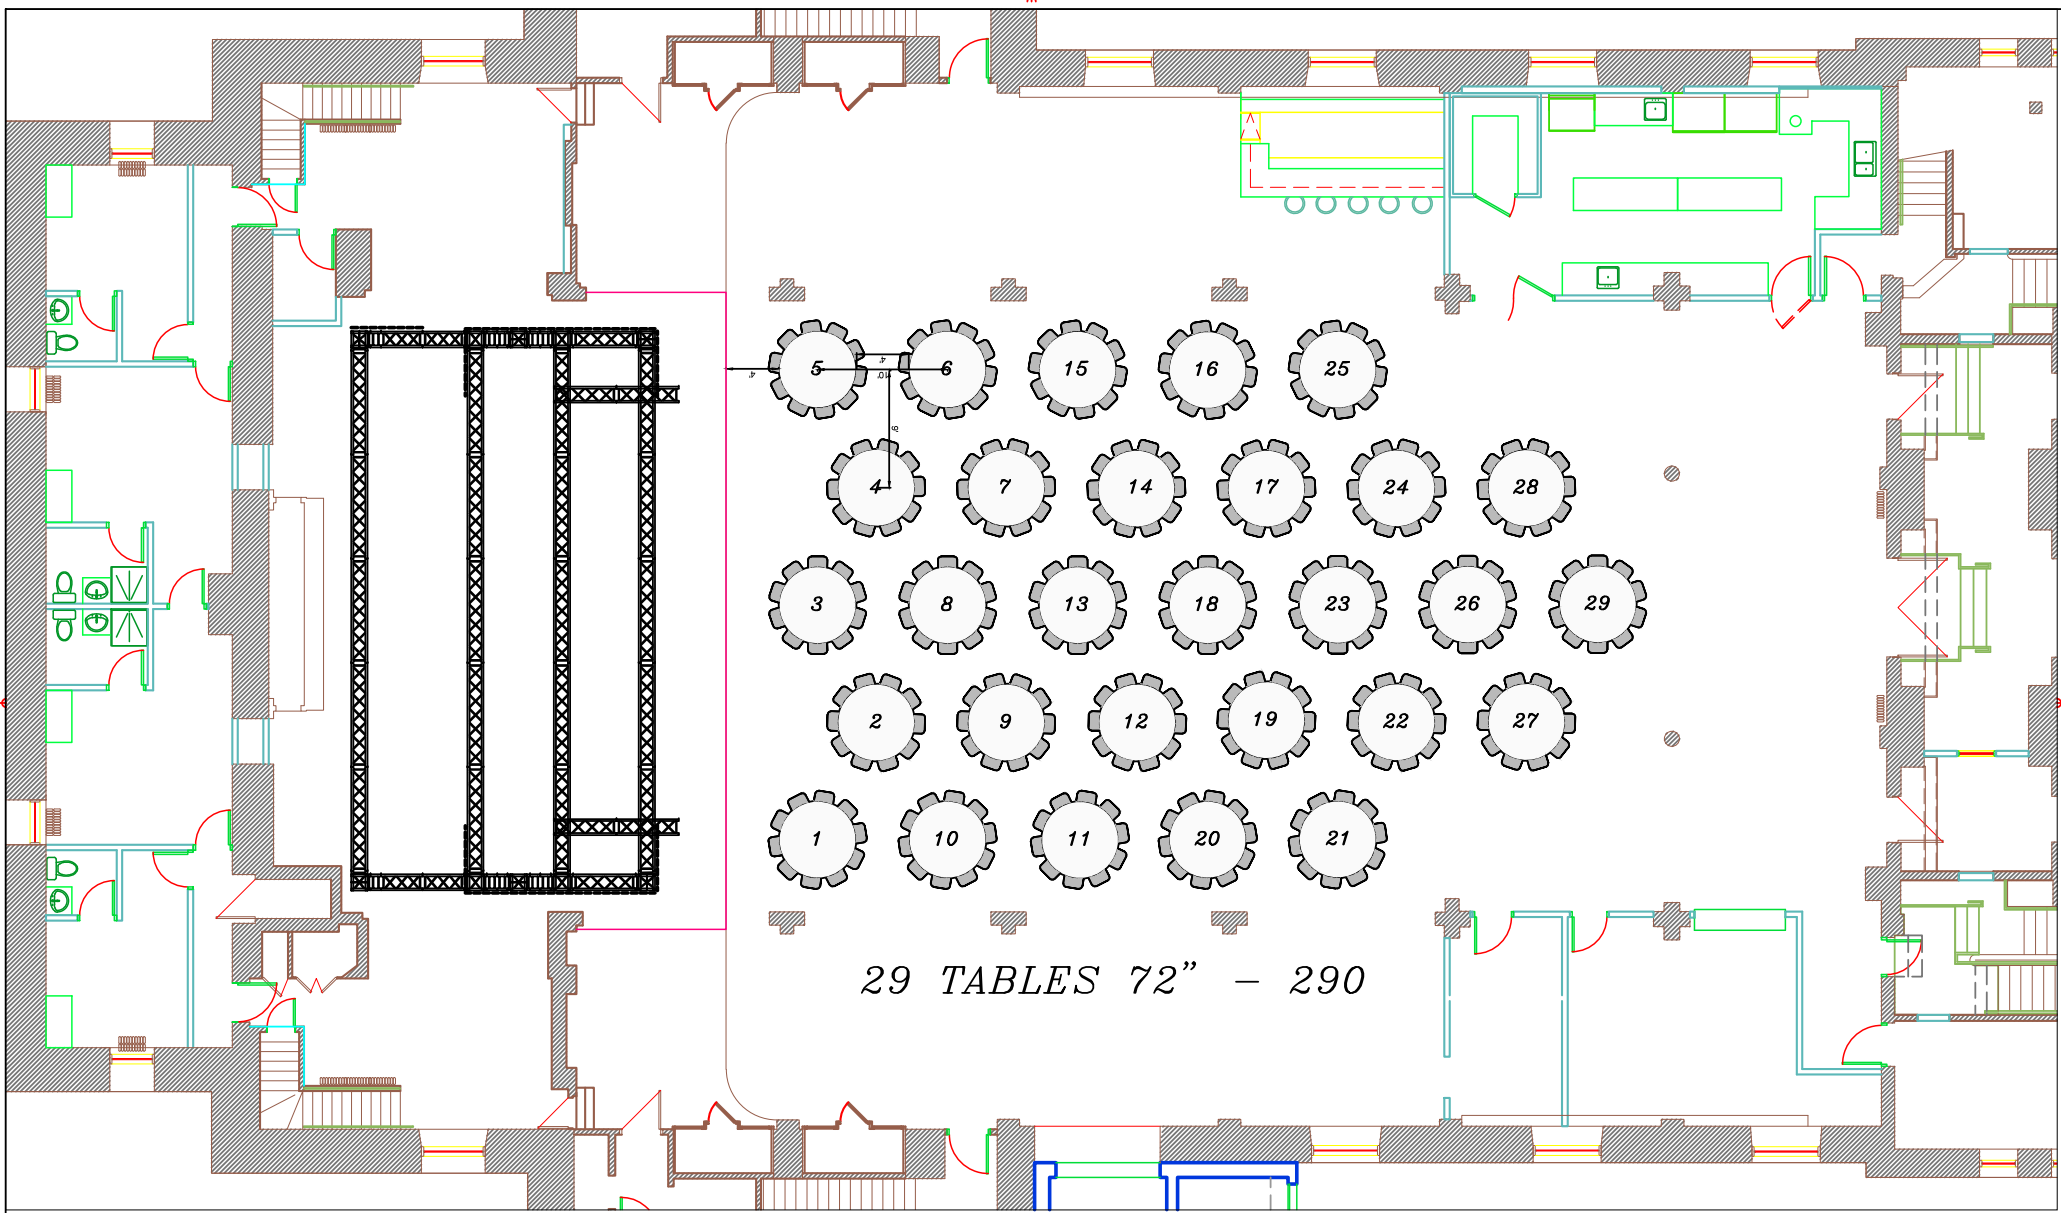

29 TABLES 72" - 290

5959 MONK, MONTRÉAL
QUÉBEC CANADA
H4E 3H5

CLIENT
SALLE VIDE

CONTRAT #: N/A
NO PERS: -

NOM CAD: xx-xx-xx
ÉCHELLE: MAX
DESSINÉ PAR: MARC LEDOUX
FEUILLE NO: 1
RÉVISION: 1
CRÉATION: xx-xx-xx

CHAISES: 0
TABLES 6": 0
TABLES 8": 0
TABLES COCKTAIL 24": 0
TABLE COCKTAIL 32": 0
TABLE CARRÉS 30": 0

Revision details:

DETAILS

Legende:

	CAPACITÉ	AVEC BALCON
THÉÂTRE À L'ITALIENNE	400 PERSONNES	500 PERSONNES
FORMULE CABARET	300 PERSONNES	372 PERSONNES
FORMULE BANQUET	300 PERSONNES	N/A
FORMULE LOFT (DEBOUT)	964 PERSONNES	964 PERSONNES
BALCON SEUL		200 PERSONNES