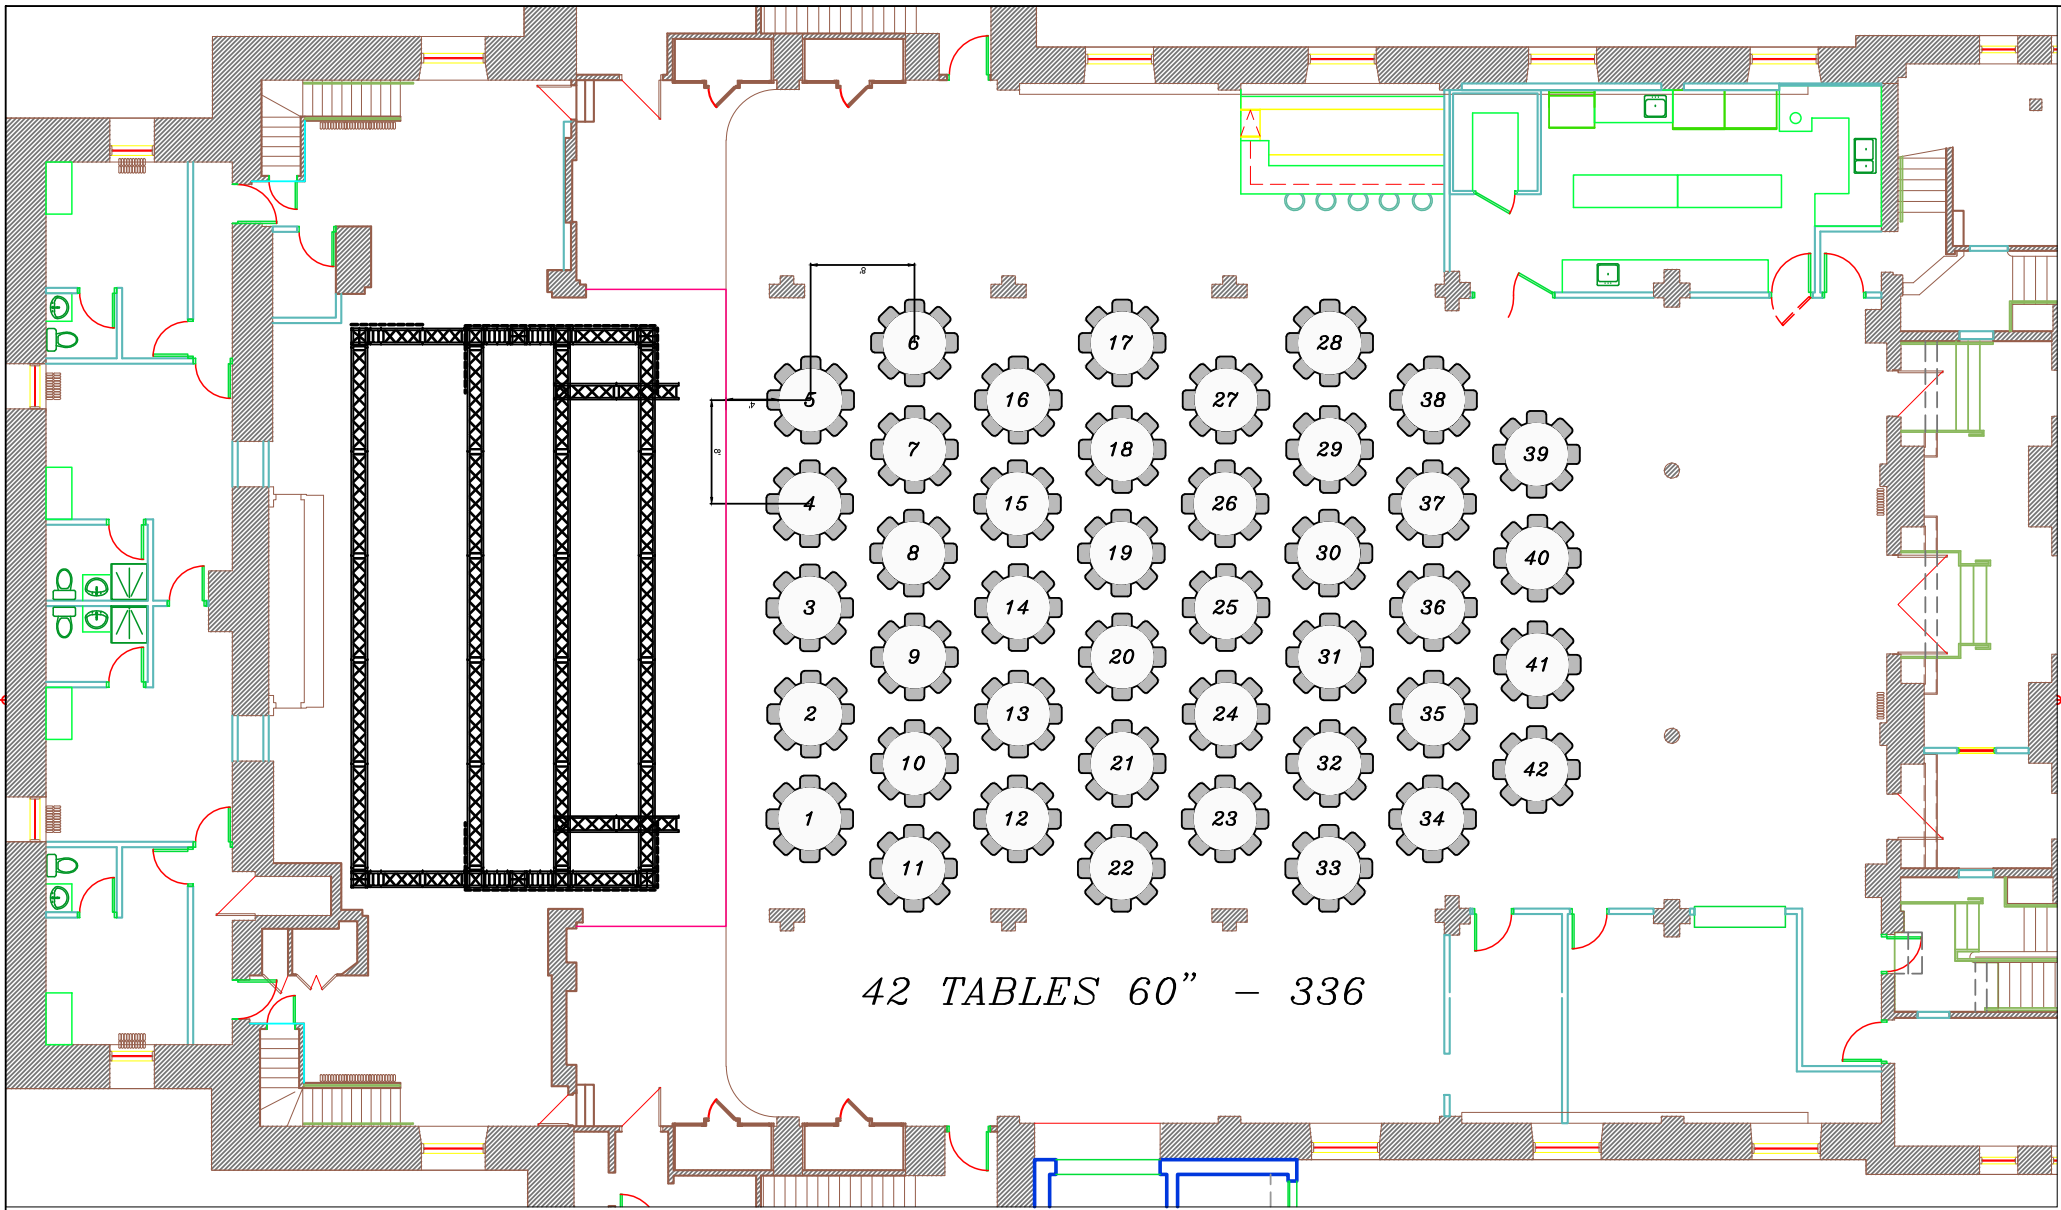

CHAISES	0
TABLES 6"	0
TABLES 8"	0
TABLES COCKTAIL 24"	0
TABLE COCKTAIL 32"	0
TABLE CARRÉS 30"	0

Revision details:	
DETAILS	

Legende:	THÉÂTRE À L'ITALIENNE	CAPACITÉ	400 PERSONNES	AVEC BALCON	500 PERSONNES
	FORMULE CABARET		300 PERSONNES		372 PERSONNES
	FORMULE BANQUET		300 PERSONNES		N/A
	FORMULE LOFT (DEBOUT)		964 PERSONNES		964 PERSONNES
	BALCON SEUL				200 PERSONNES