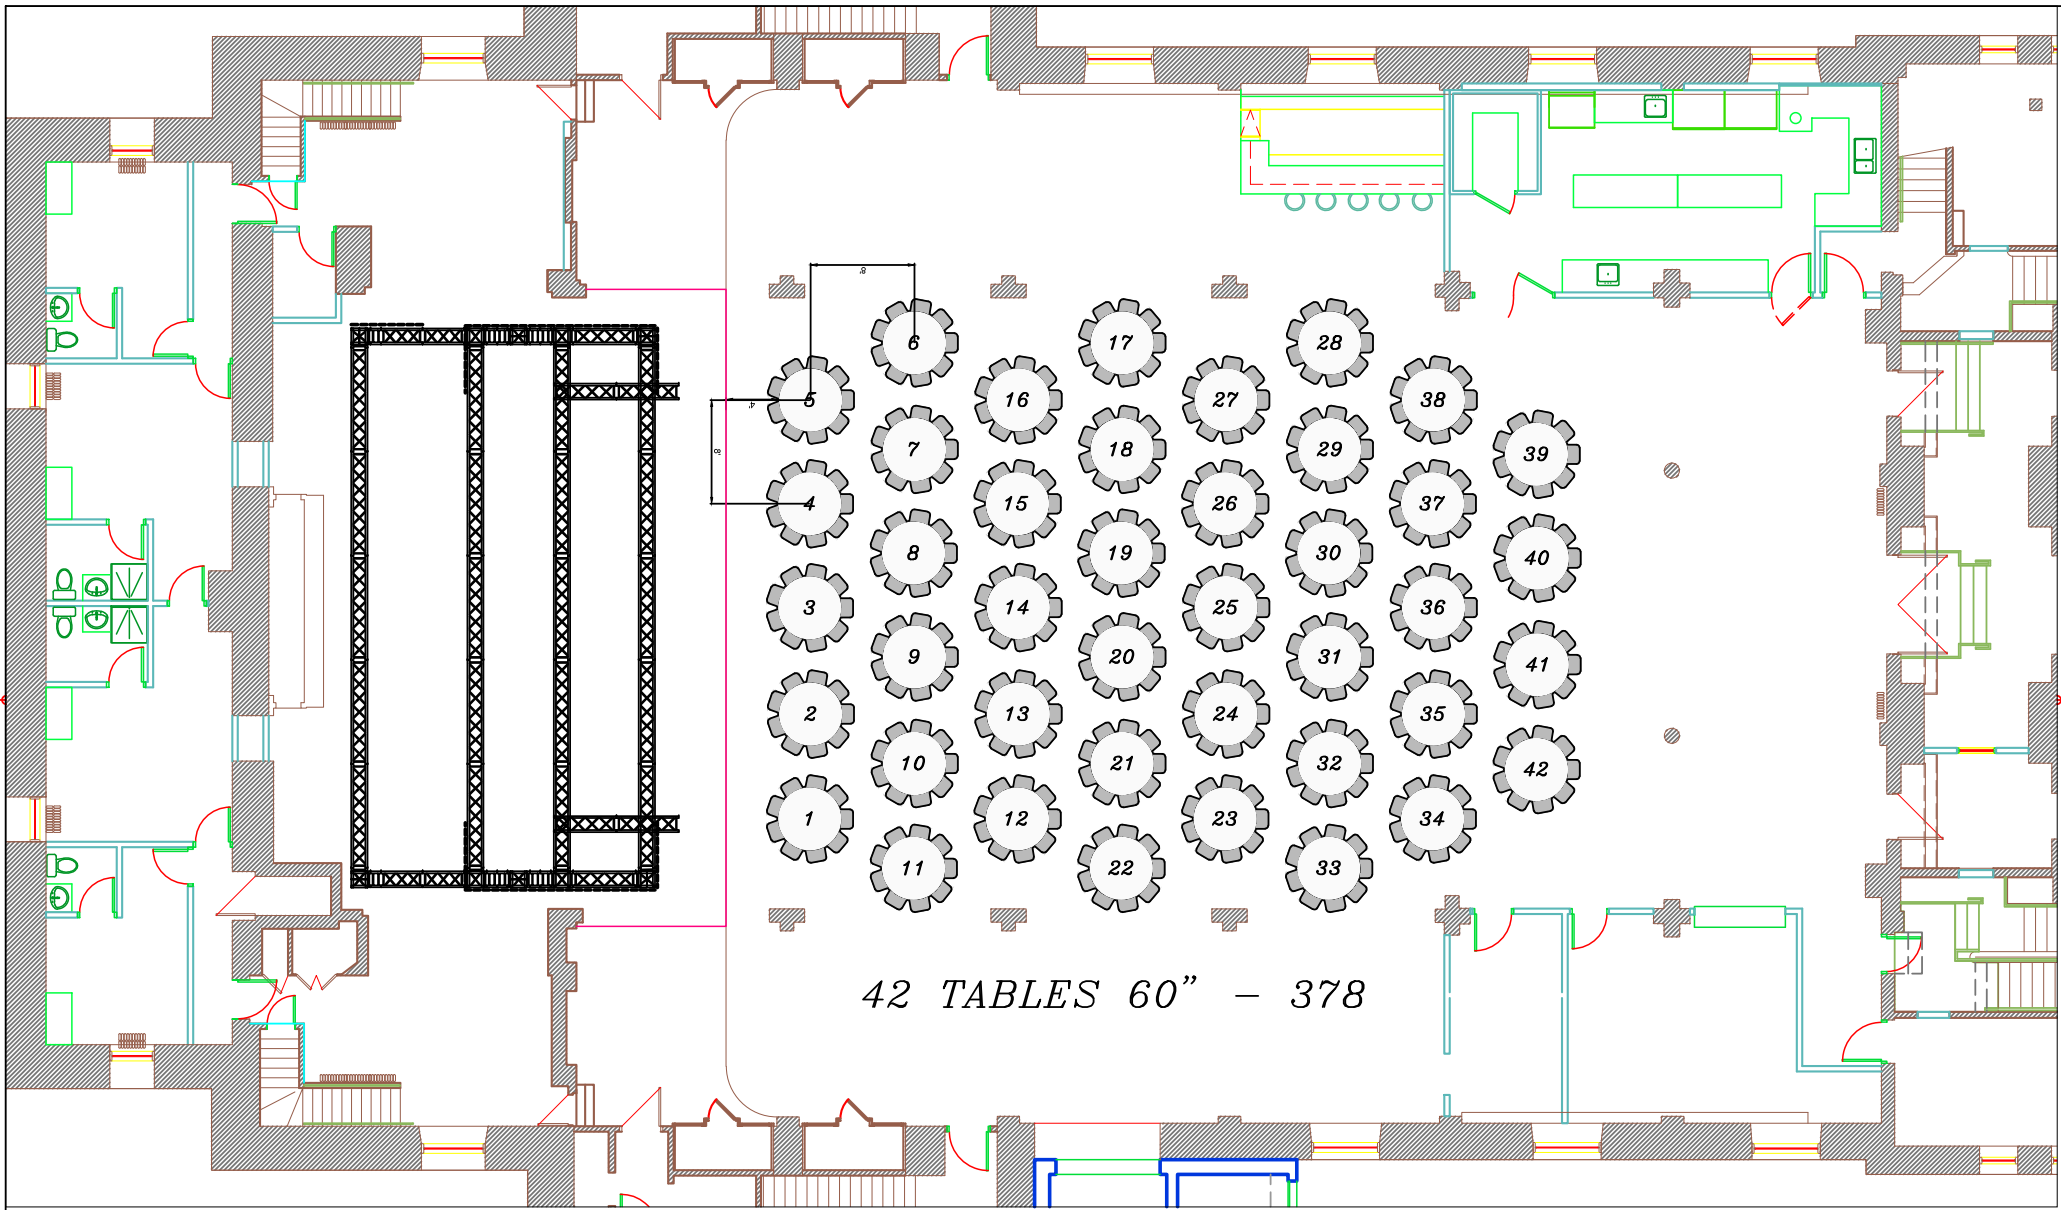

Théâtre PARADOXE
5989 MONK, MONTRÉAL
QUÉBEC CANADA
H4E 3H5
TEL: 514-931-5204
MAIL: dt@theatreparadoxe.com
WEB: www.theatreparadoxe.com

CLIENT
SALLE VIDE
CONTRAT #: N/A
NO PERS: -

NOM CAD: xx-xx-xx
ÉCHELLE: MAX
DESSINÉ PAR: MARC LEDOUX
FEUILLE NO.: 1
RÉVISION: 1
CRÉATION: xx-xx-xx

CHAISES: 0
TABLES 6': 0
TABLES 8': 0
TABLES COCKTAIL 24": 0
TABLE COCKTAIL 32": 0
TABLE CARRÉS 30": 0

Revision details:

DETAILS	

Legende:

	CAPACITÉ	AVEC BALCON
THÉÂTRE À L'ITALIENNE	400 PERSONNES	500 PERSONNES
FORMULE CABARET	300 PERSONNES	372 PERSONNES
FORMULE BANQUET	300 PERSONNES	N/A
FORMULE LOFT (DEBOUT)	964 PERSONNES	964 PERSONNES
BALCON SEUL		200 PERSONNES