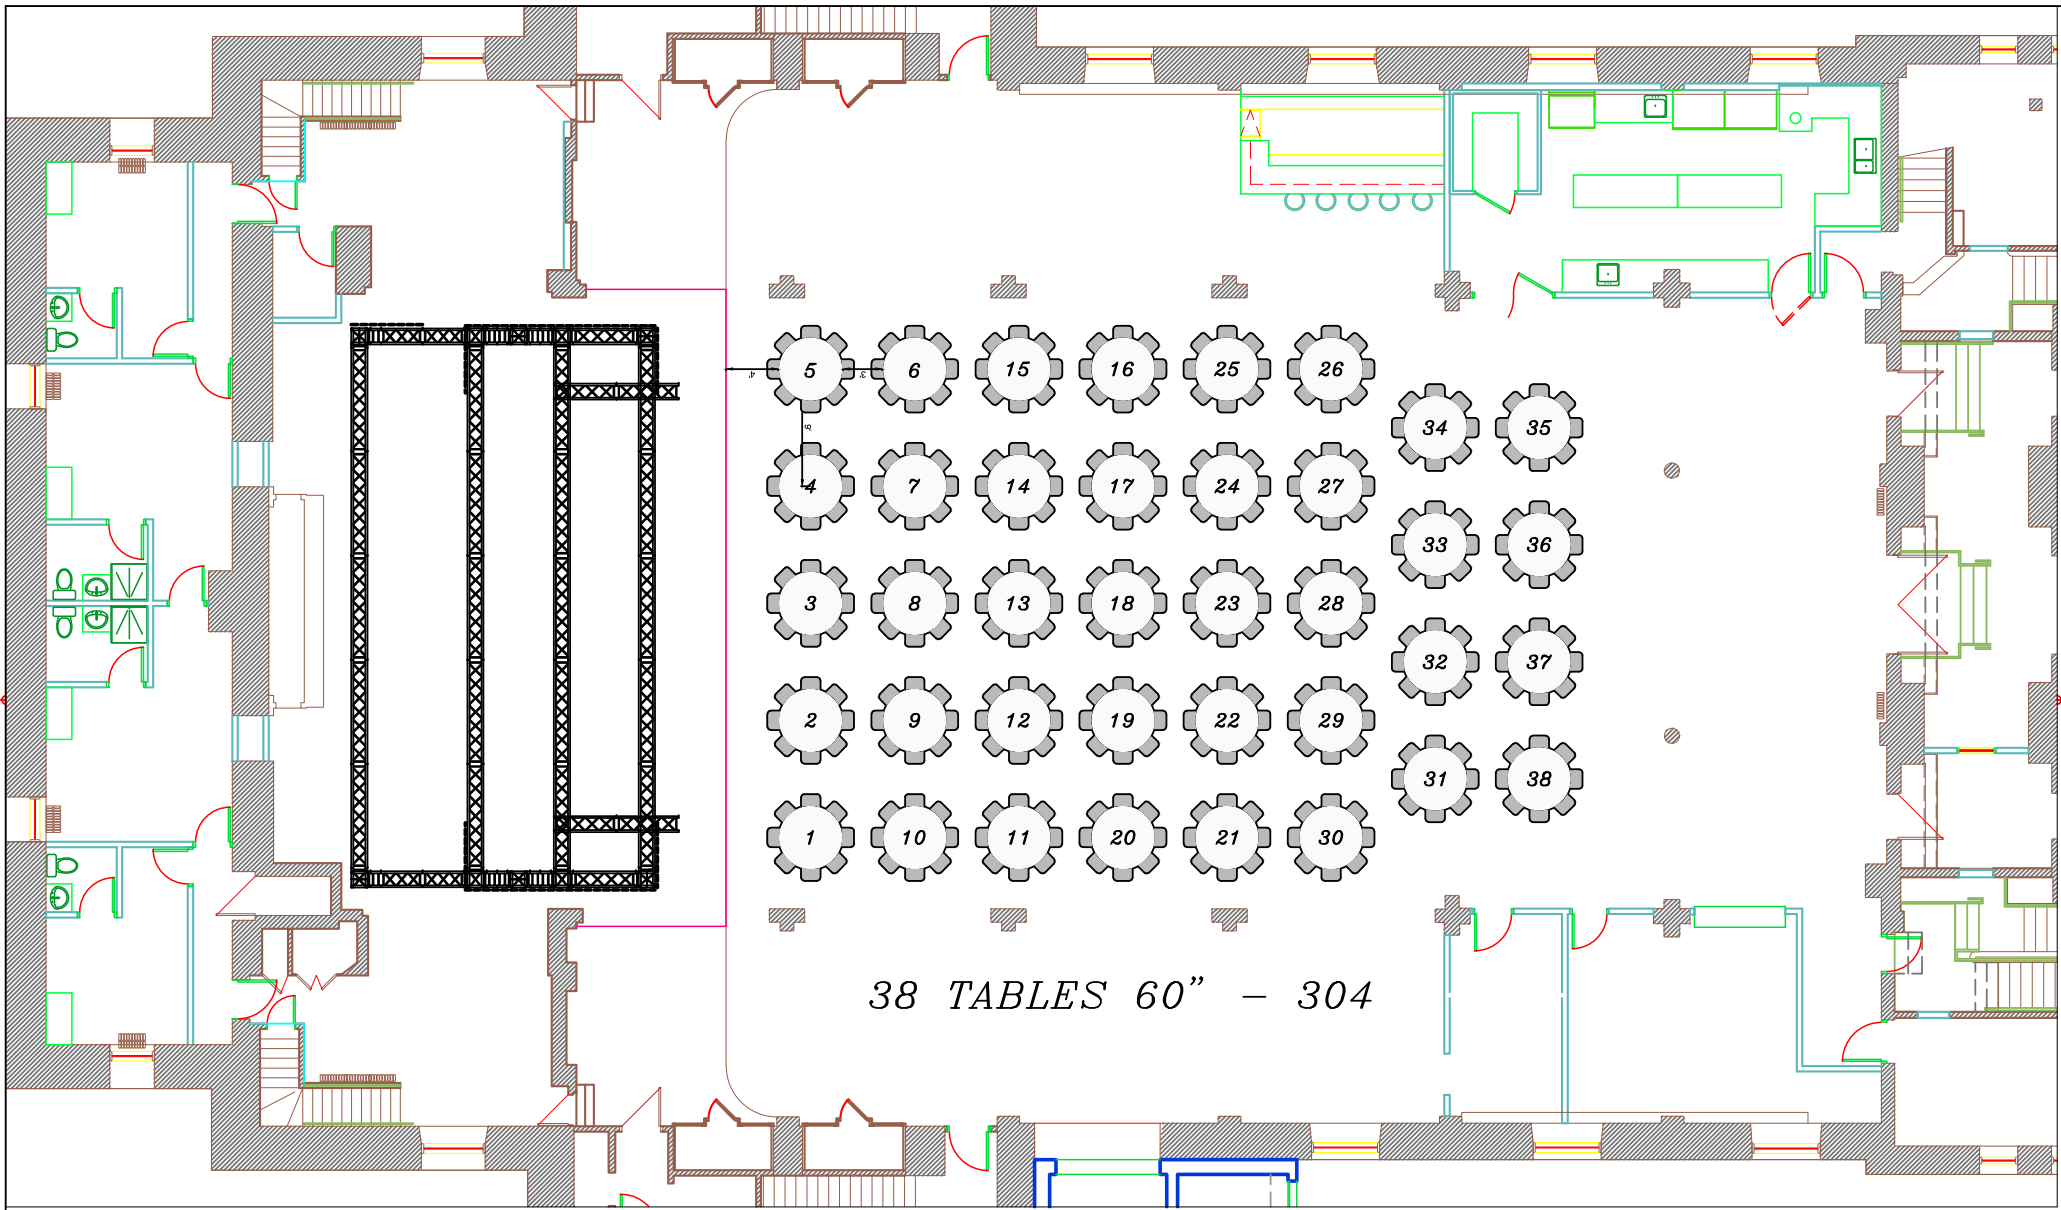

38 TABLES 60" – 304

théâtre PARADOXE
5959 MONK, MONTRÉAL
QUÉBEC CANADA
H4E 3H5
TEL: 514-931-5204
MAIL: dt@theatreparadoxe.com
WEB: www.theatreparadoxe.com

CLIENT
SALLE VIDE
CONTRAT #: N/A
NO PERS: -

NOM CAD: xx-xx-xx
ÉCHELLE: MAX
DESSINÉ PAR: MARC LEDOUX
FEUILLE NO: 1
RÉVISION: 1
CRÉATION: xx-xx-xx

CHAISES: 0
TABLES 6": 0
TABLES 8": 0
TABLES COCKTAIL 24": 0
TABLE COCKTAIL 32": 0
TABLE CARRÉS 30": 0

Revision details:

DETAILS

Legende:

	CAPACITÉ	AVEC BALCON
THÉÂTRE À L'ITALIENNE	400 PERSONNES	500 PERSONNES
FORMULE CABARET	300 PERSONNES	372 PERSONNES
FORMULE BANQUET	300 PERSONNES	N/A
FORMULE LOFT (DEBOUT)	964 PERSONNES	964 PERSONNES
BALCON SEUL		200 PERSONNES