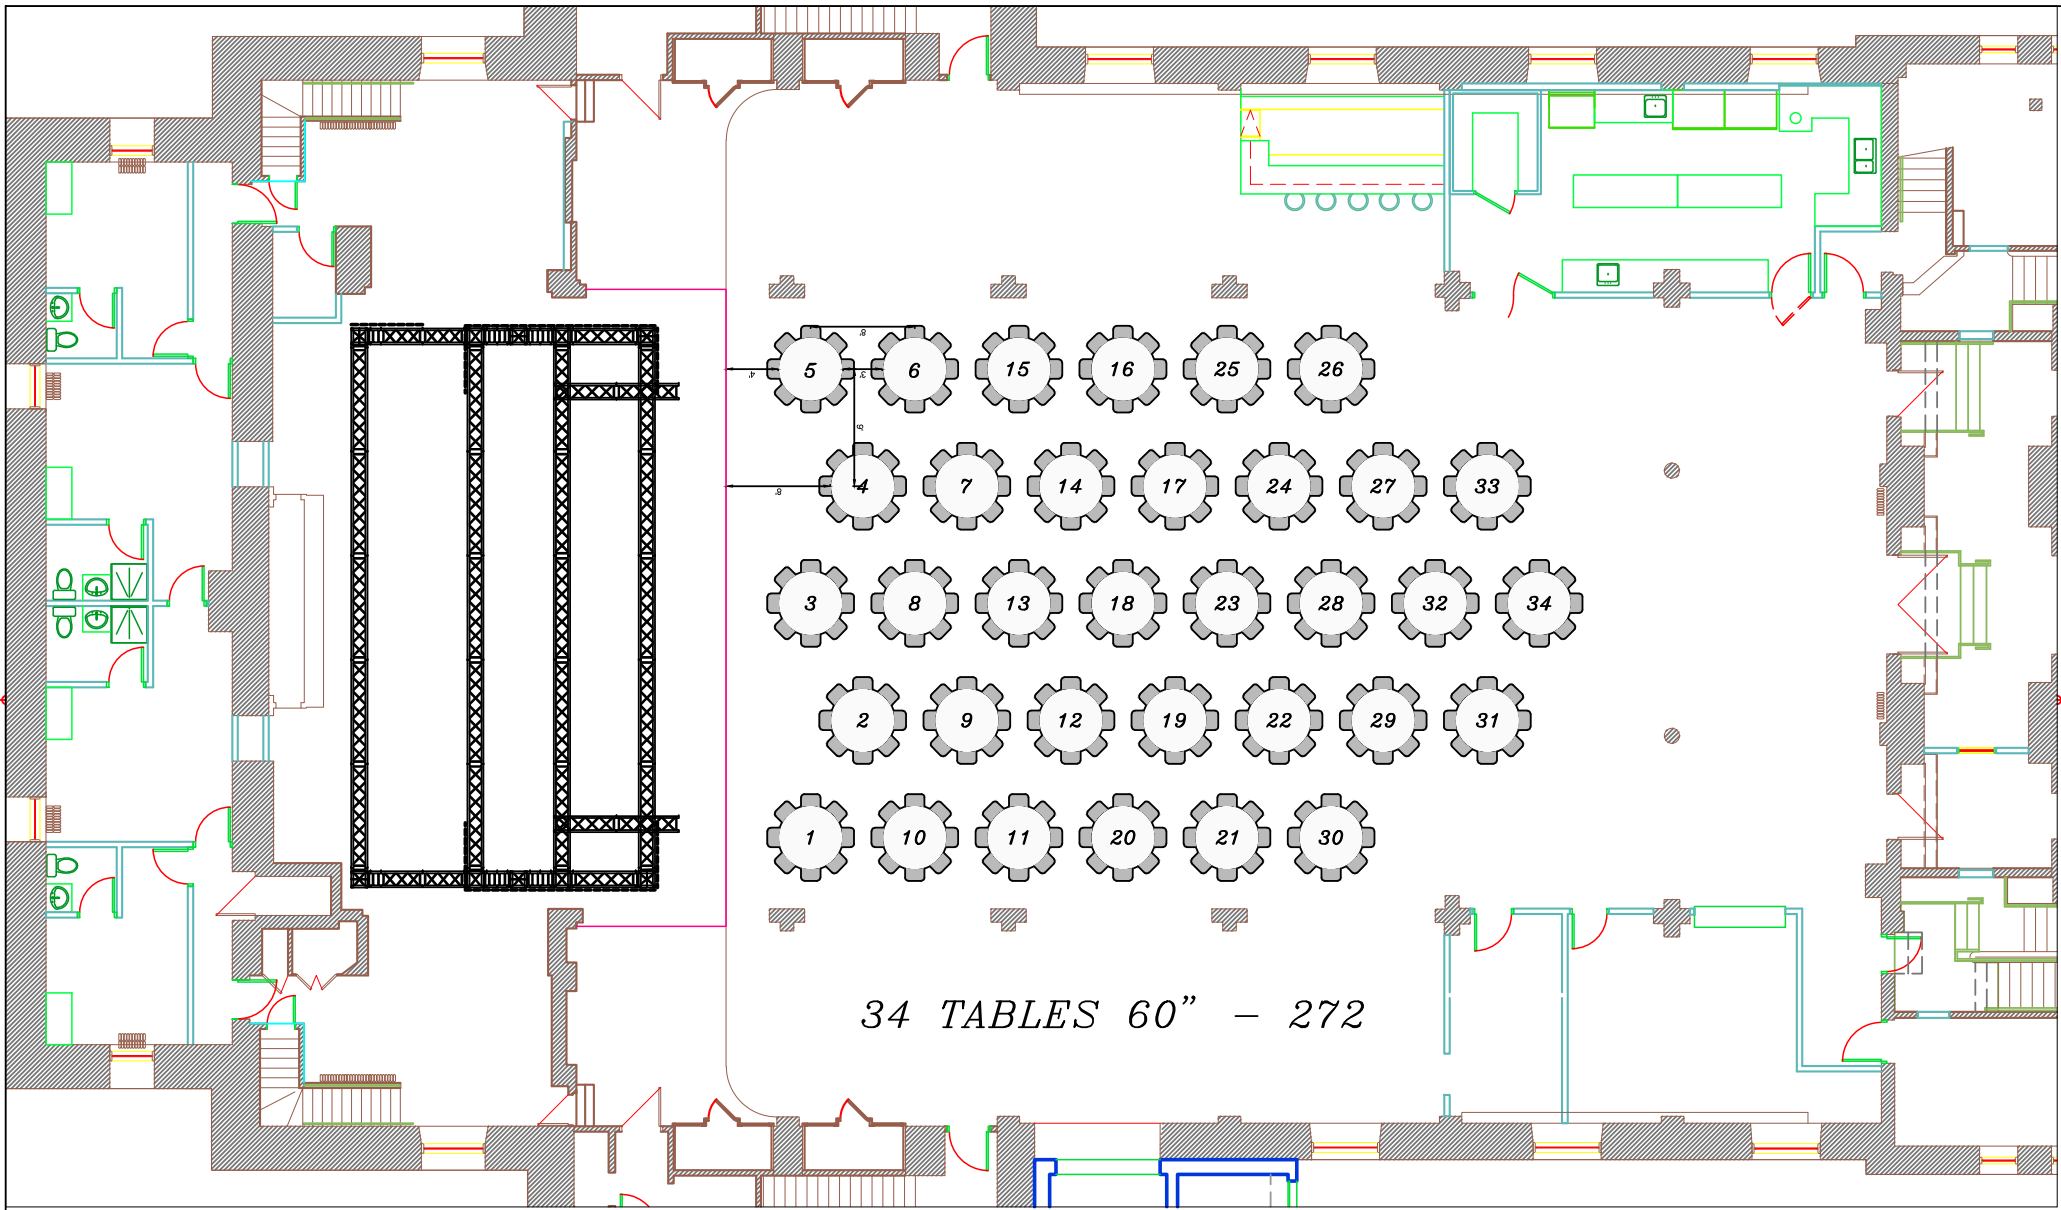

CHAISES: 0
TABLES 6": 0
TABLES 8": 0
TABLES COCKTAIL 24": 0
TABLE COCKTAIL 32": 0
TABLE CARRÉS 30": 0

Revision details:

DETAILS

Legende:

	CAPACITÉ	AVEC BALCON
THÉÂTRE À L'ITALIENNE	400 PERSONNES	500 PERSONNES
FORMULE CABARET	300 PERSONNES	372 PERSONNES
FORMULE BANQUET	300 PERSONNES	N/A
FORMULE LOFT (DEBOUT)	964 PERSONNES	964 PERSONNES
BALCON SEUL		200 PERSONNES