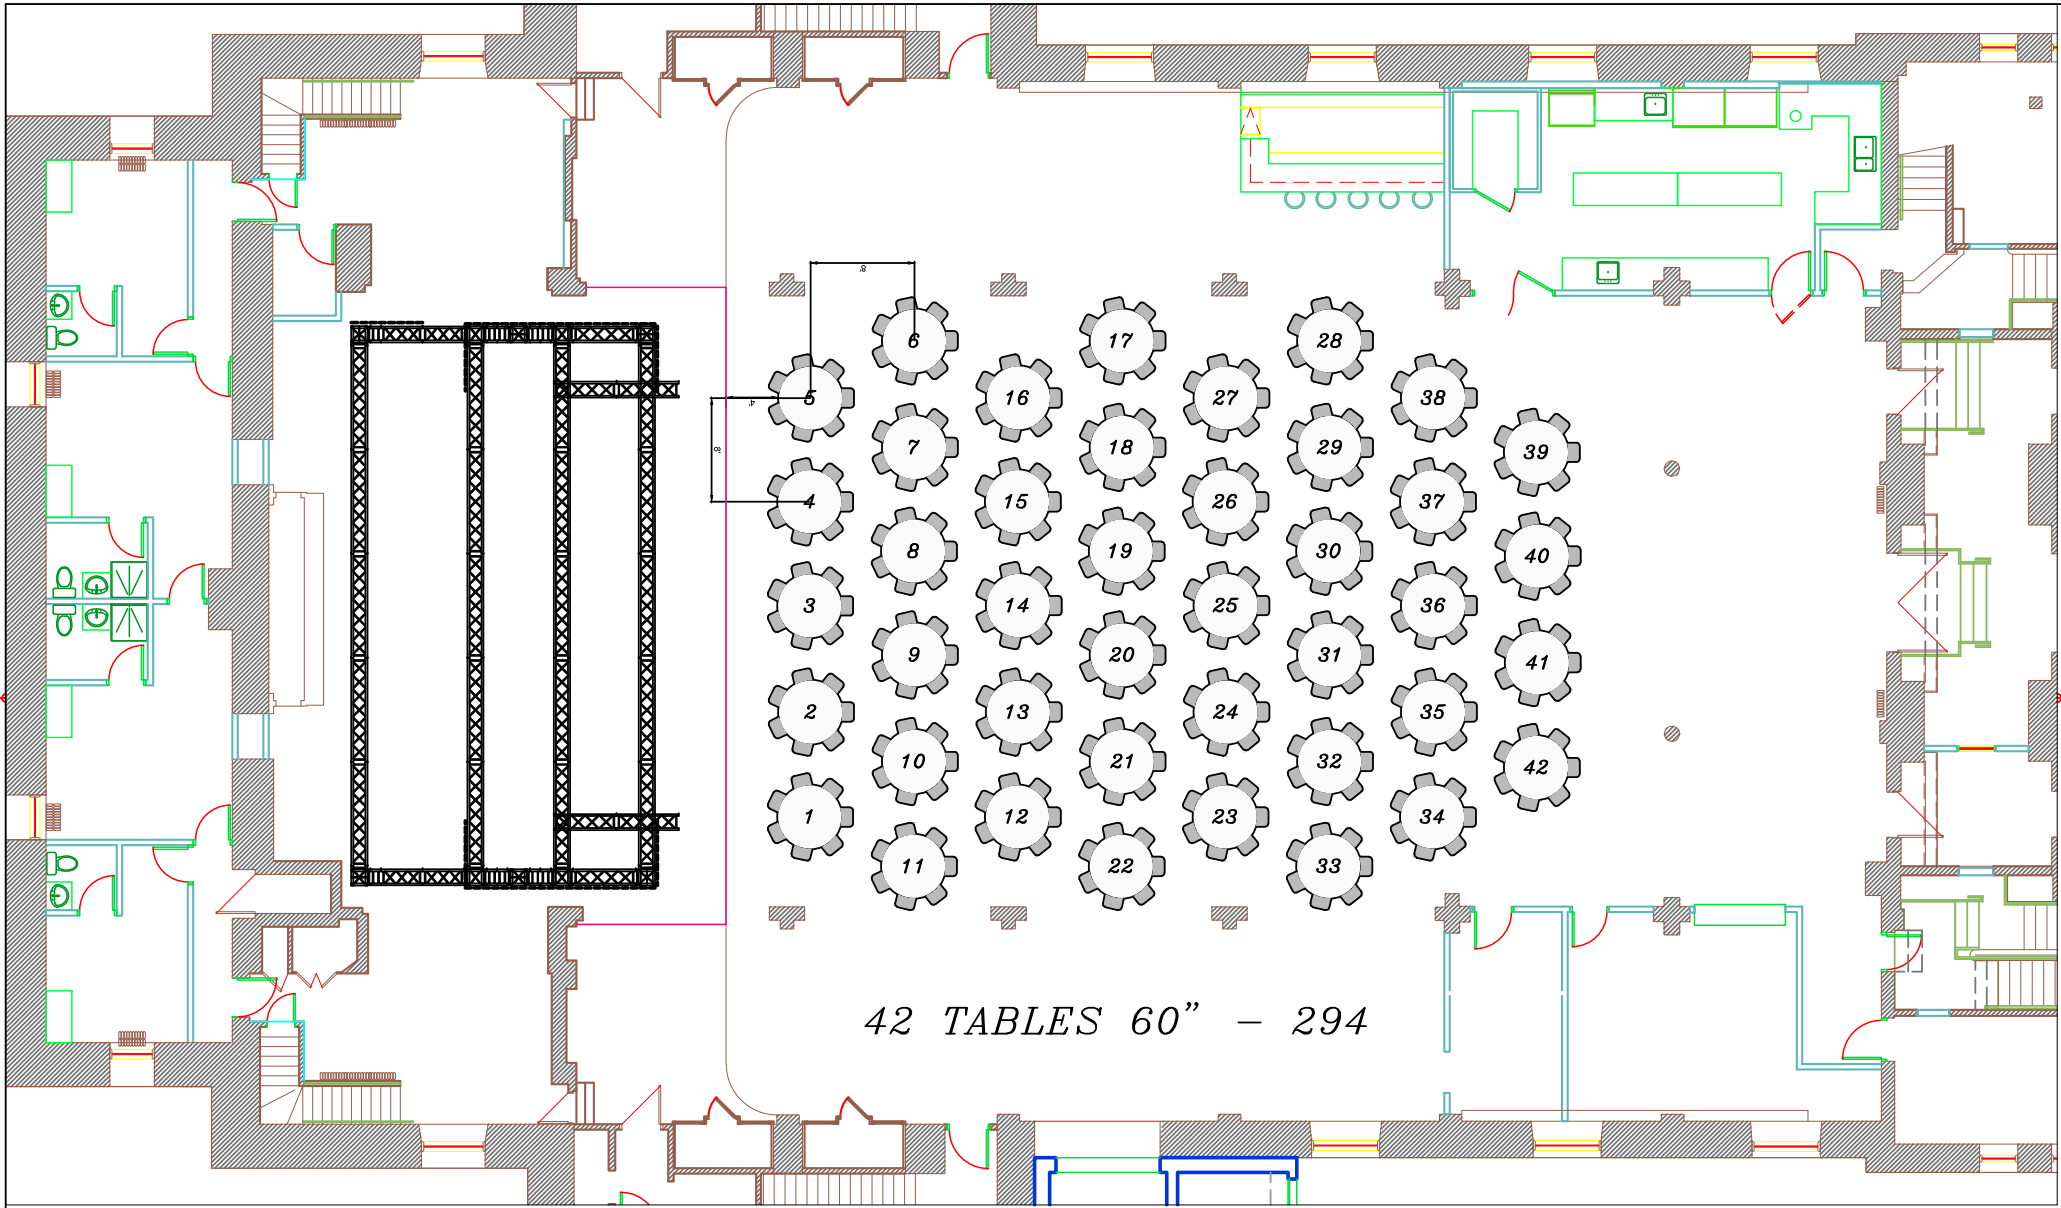

CHAISES	0
TABLES 6"	0
TABLES 8"	0
TABLES COCKTAIL 24"	0
TABLE COCKTAIL 32"	0
TABLE CARRÉS 30"	0

Revision details:	
DETAILS	

Legende:	CAPACITÉ	AVEC BALCON
THÉÂTRE À L'ITALIENNE	400 PERSONNES	500 PERSONNES
FORMULE CABARET	300 PERSONNES	372 PERSONNES
FORMULE BANQUET	300 PERSONNES	N/A
FORMULE LOFT (DEBOUT)	964 PERSONNES	964 PERSONNES
BALCON SEUL		200 PERSONNES