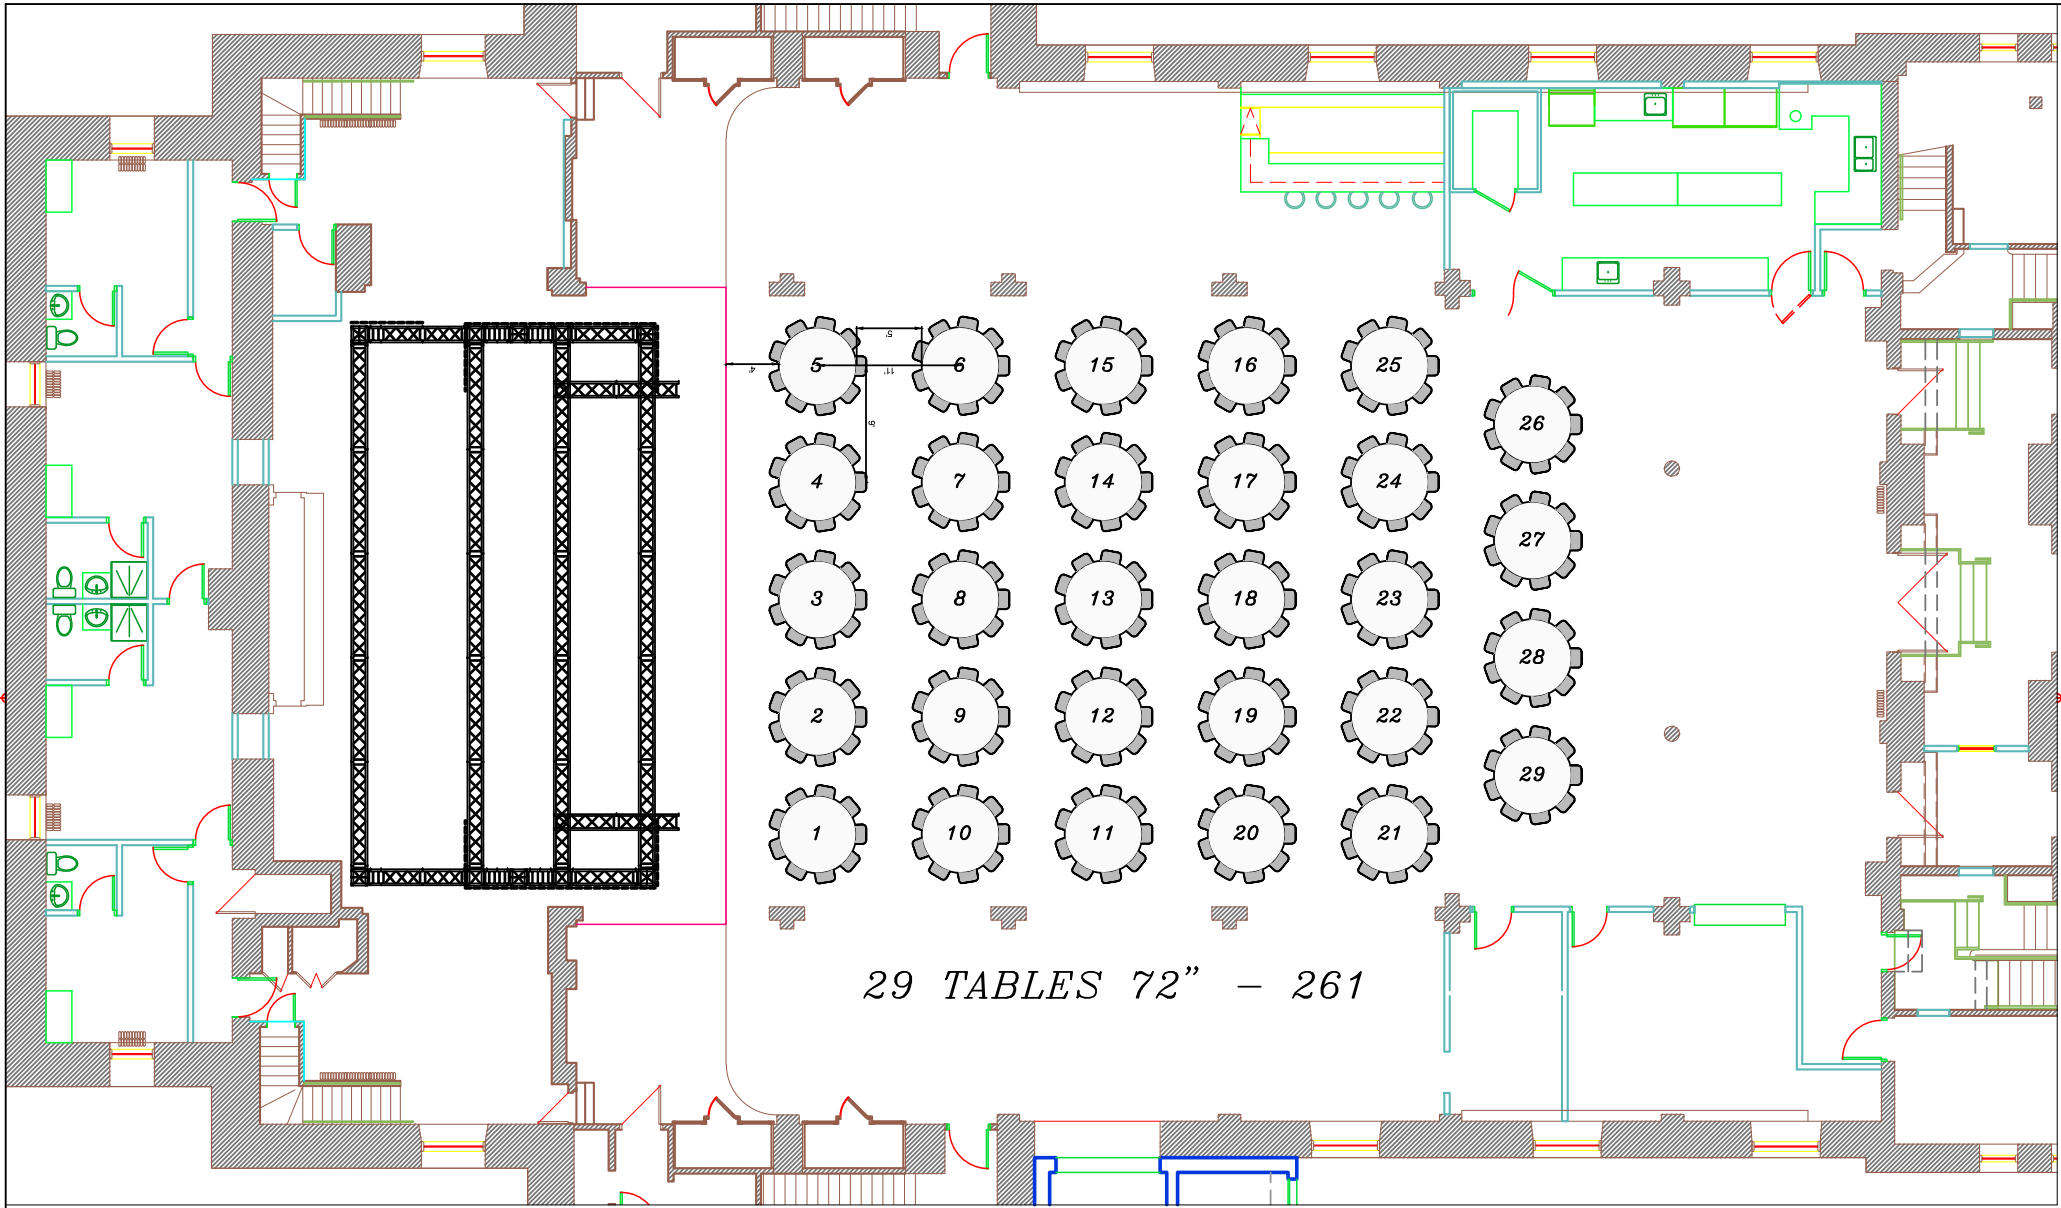

CHAISES	0
TABLES 6'	0
TABLES 8'	0
TABLES COCKTAIL 24"	0
TABLE COCKTAIL 32"	0
TABLE CARRÉS 30"	0

Revision details:	
DETAILS	

Legende:	CAPACITÉ	AVEC BALCON
THÉÂTRE À L'ITALIENNE	400 PERSONNES	500 PERSONNES
FORMULE CABARET	300 PERSONNES	372 PERSONNES
FORMULE BANQUET	300 PERSONNES	N/A
FORMULE LOFT (DEBOUT)	964 PERSONNES	964 PERSONNES
BALCON SEUL		200 PERSONNES