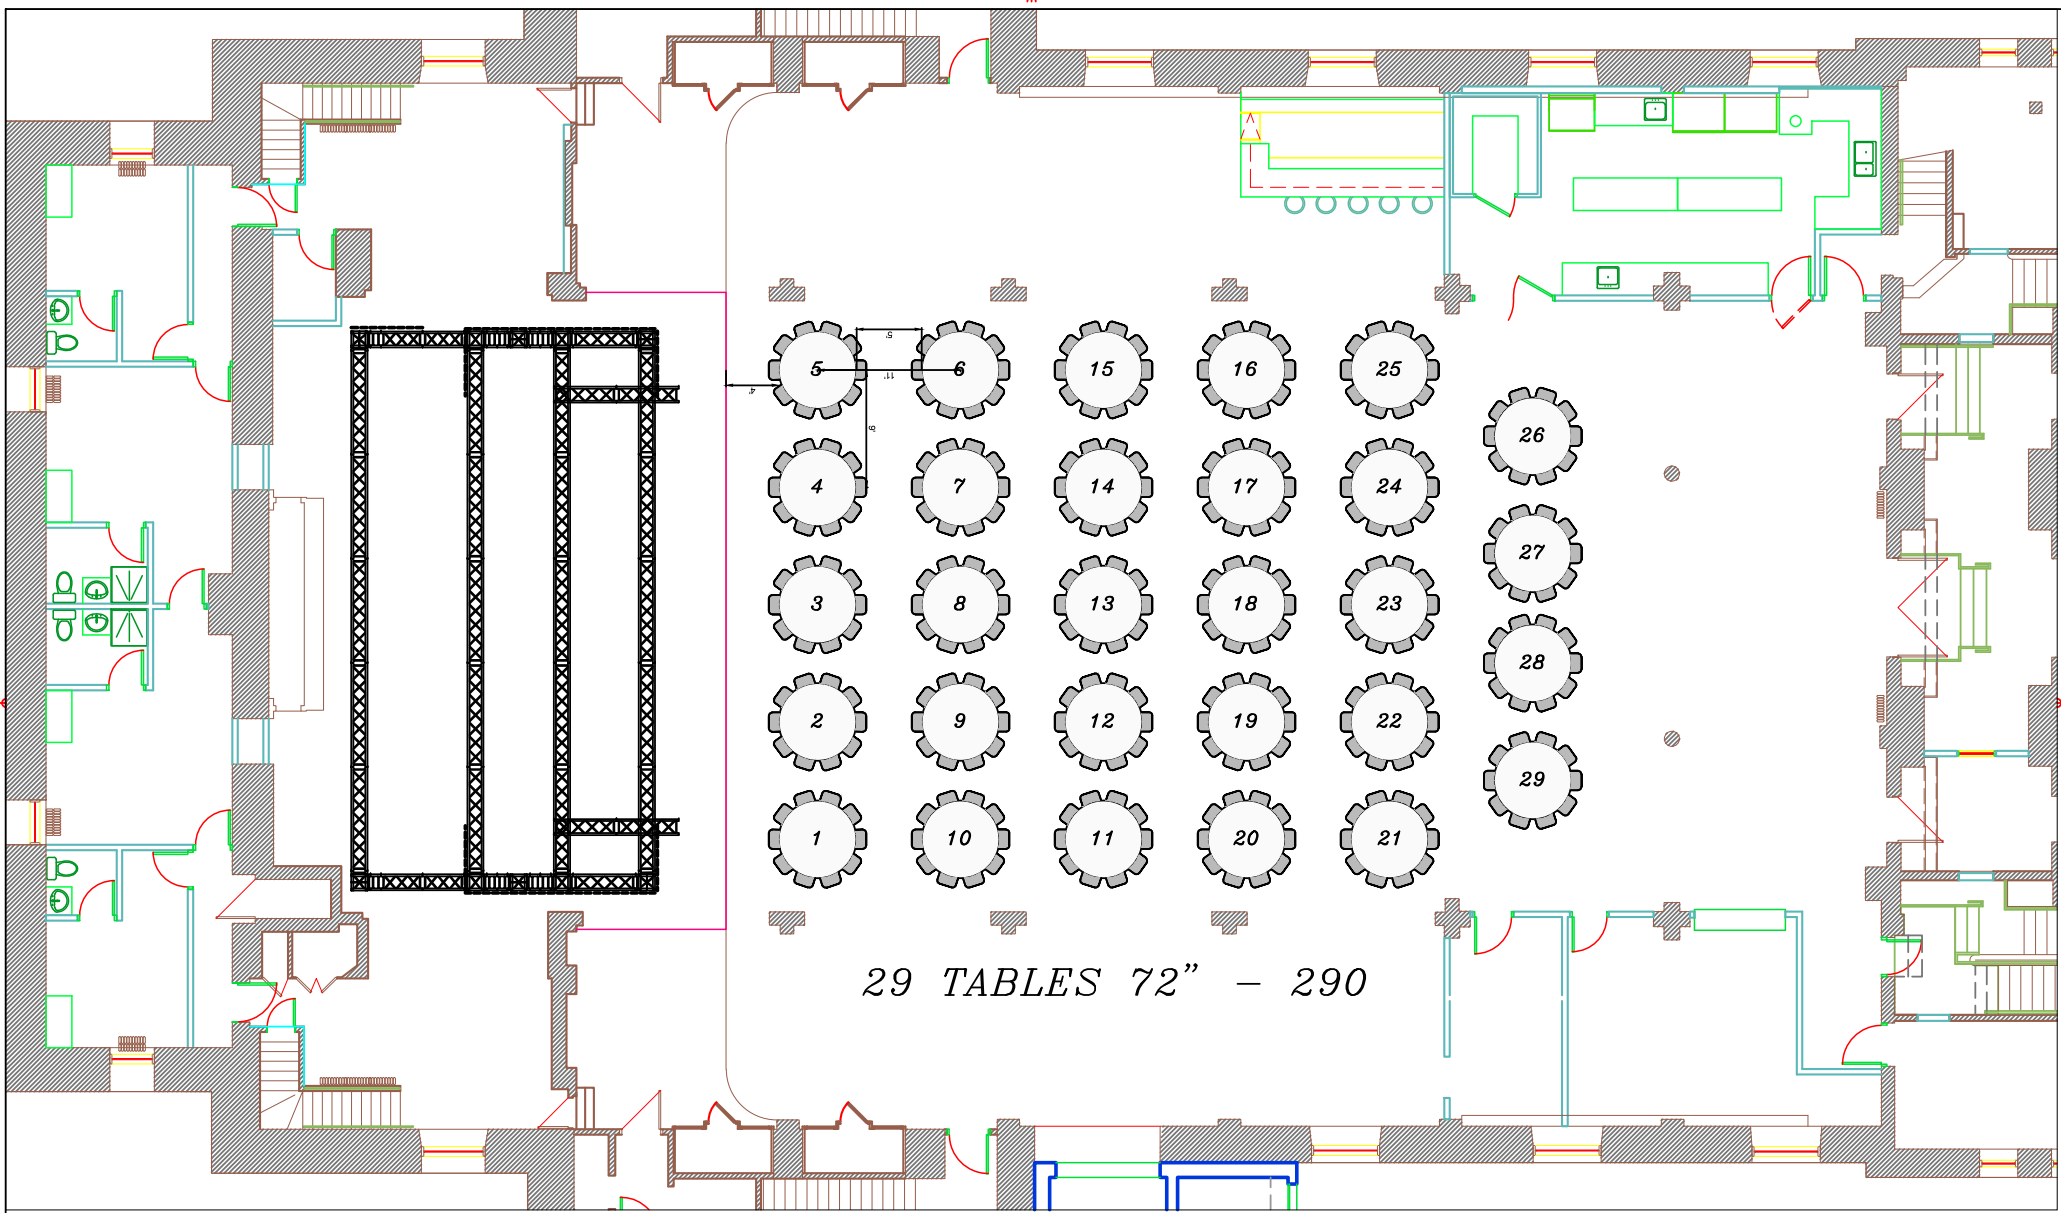

29 TABLES 72" - 290

théâtre PARADOXE
5959 MONK, MONTRÉAL
QUÉBEC CANADA
H4E 3H5
TEL: 514-931-5204
MAIL: dt@theatreparadoxe.com
WEB: www.theatreparadoxe.com

CLIENT
SALLE VIDE
CONTRAT #: N/A
NO PERS: -

NOM CAD: xx-xx-xx
ÉCHELLE: MAX
DESSINÉ PAR: MARC LEDOUX
FEUILLE NO: 1
RÉVISION: 1
CRÉATION: xx-xx-xx

CHAISES	0
TABLES 6"	0
TABLES 8"	0
TABLES COCKTAIL 24"	0
TABLE COCKTAIL 32"	0
TABLE CARRÉS 30"	0

Revision details:	
DETAILS	

Legende:		
THÉÂTRE À L'ITALIENNE	CAPACITÉ	AVEC BALCON
FORMULE CABARET	400 PERSONNES	500 PERSONNES
FORMULE BANQUET	300 PERSONNES	372 PERSONNES
FORMULE LOFT (DEBOUT)	300 PERSONNES	N/A
BALCON SEUL	964 PERSONNES	964 PERSONNES
		200 PERSONNES