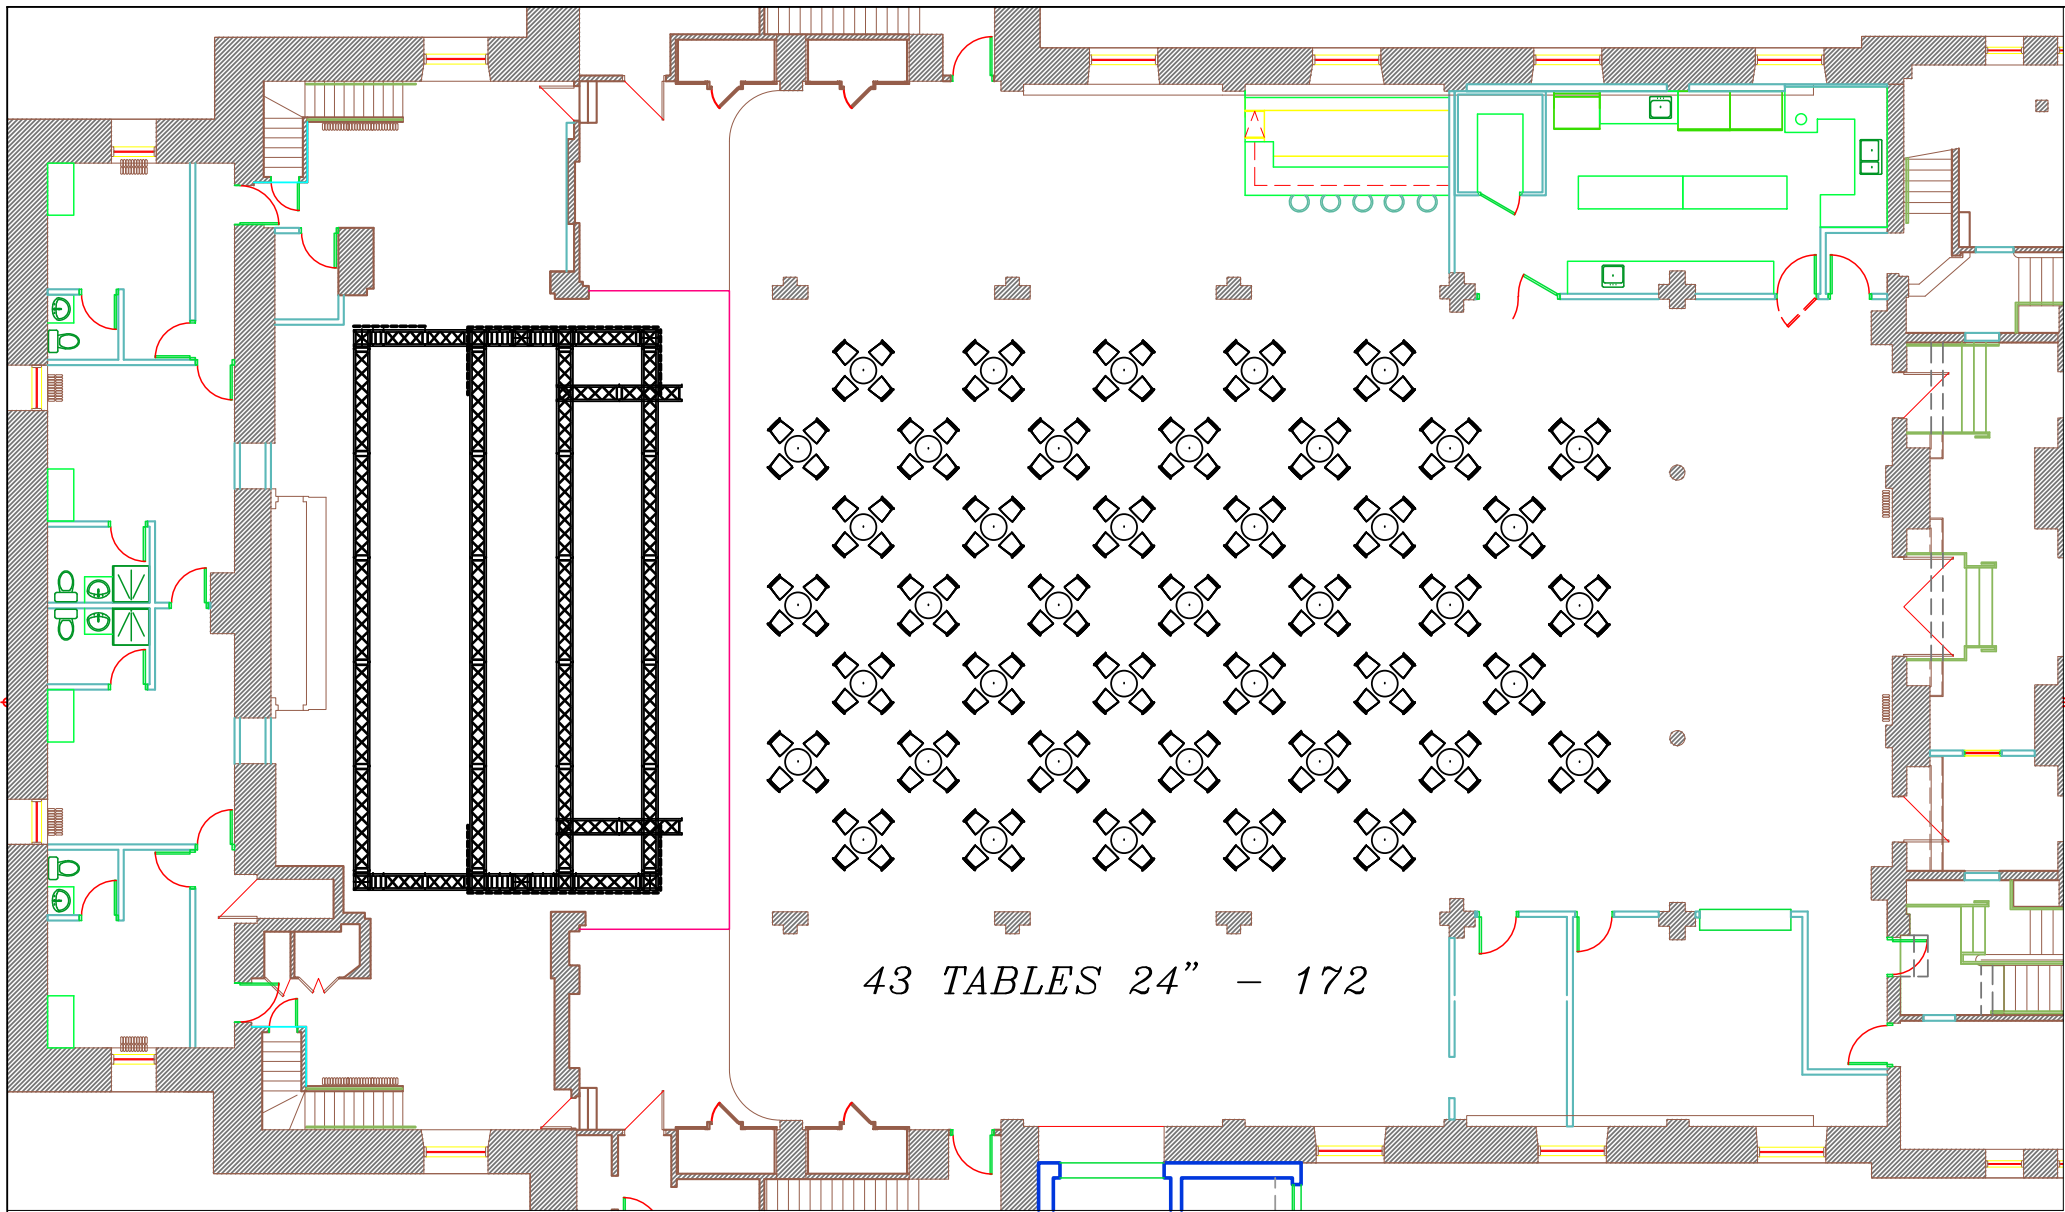

43 TABLES 24" - 172

5959 MONK, MONTRÉAL, QUÉBEC CANADA H4E 3H5

CLIENT
SALLE VIDE

CONTRAT #. N/A
NO PERS: -

NOM CAD: xx-xx-xx
ÉCHELLE: MAX
DESSIN PAR: MARC LEDOUX
FEUILLE NO: 1
REVISION: 1
CRÉATION: xx-xx-xx

CHAISES: 0
TABLES 6": 0
TABLES 8": 0
TABLES COCKTAIL 24": 0
TABLE COCKTAIL 32": 0
TABLE CARRÉS 30": 0

Revision details:	
DETAILS	

Legende:	CAPACITÉ	AVEC BALCON
THÉÂTRE À L'ITALIENNE	400 PERSONNES	500 PERSONNES
FORMULE CABARET	300 PERSONNES	372 PERSONNES
FORMULE BANQUET	300 PERSONNES	N/A
FORMULE LOFT (DEBOUT)	964 PERSONNES	964 PERSONNES
BALCON SEUL		200 PERSONNES