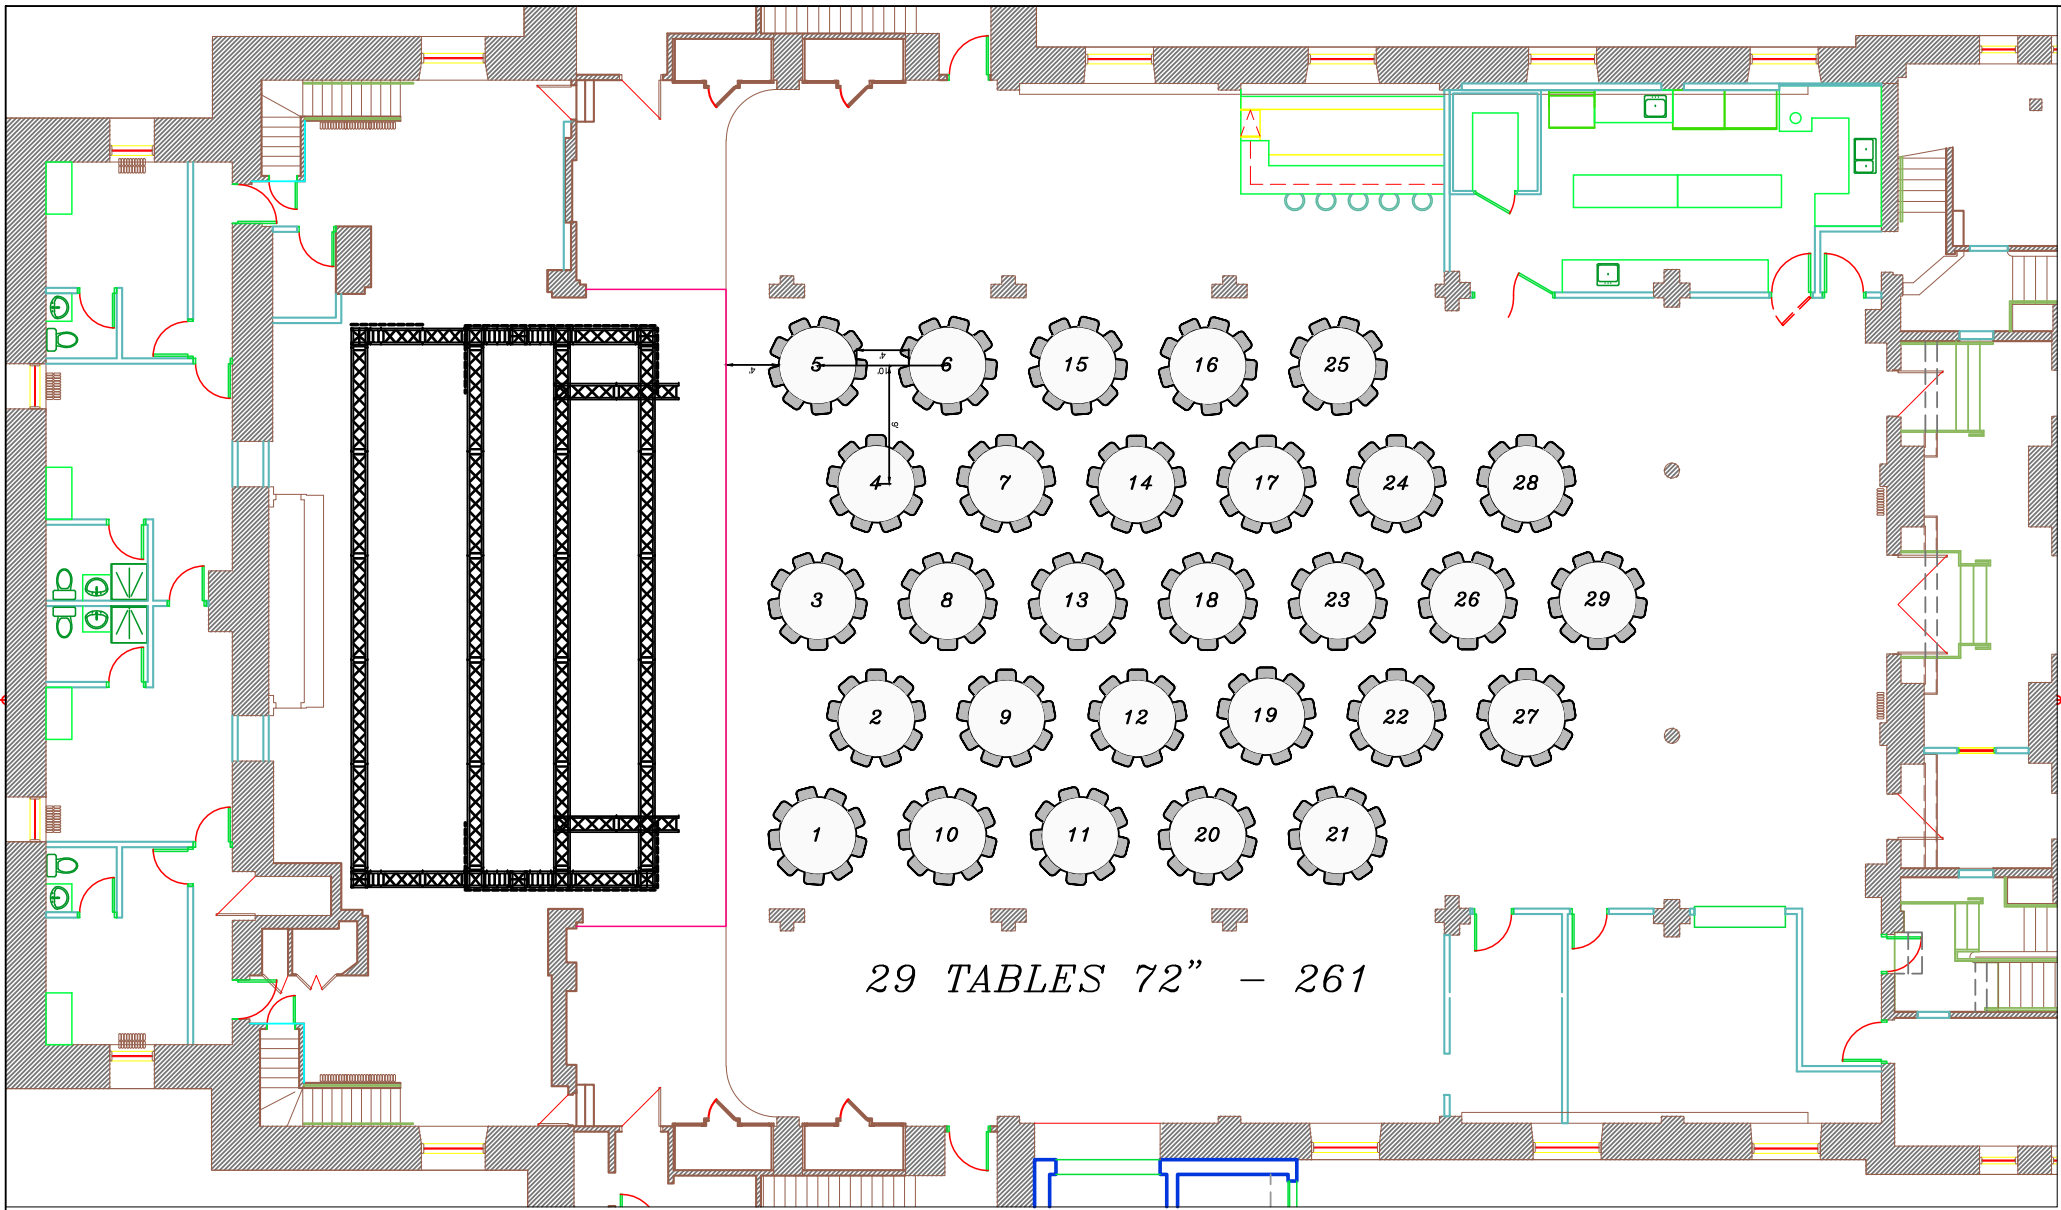

29 TABLES 72" - 261

5949 MONK, MONTRÉAL
QUÉBEC CANADA
H4E 3H5

CLIENT
SALLE VIDE

CONTRAT #: N/A
NO PERS: -

NOM CAD: xx-xx-xx
ÉCHELLE: MAX
DESSINÉ PAR: MARC LEDOUX
FEUILLE NO: 1
REVISION: 1
CRÉATION: xx-xx-xx

CHAISES: 0
TABLES 6": 0
TABLES 8": 0
TABLES COCKTAIL 24": 0
TABLE COCKTAIL 32": 0
TABLE CARRÉS 30": 0

Revision details:

DETAILS

Legende:

THÉÂTRE À L'ITALIENNE	CAPACITÉ	AVEC BALCON
FORMULE CABARET	400 PERSONNES	500 PERSONNES
FORMULE BANQUET	300 PERSONNES	372 PERSONNES
FORMULE LOFT (DEBOUT)	300 PERSONNES	N/A
BALCON SEUL	964 PERSONNES	964 PERSONNES
		200 PERSONNES