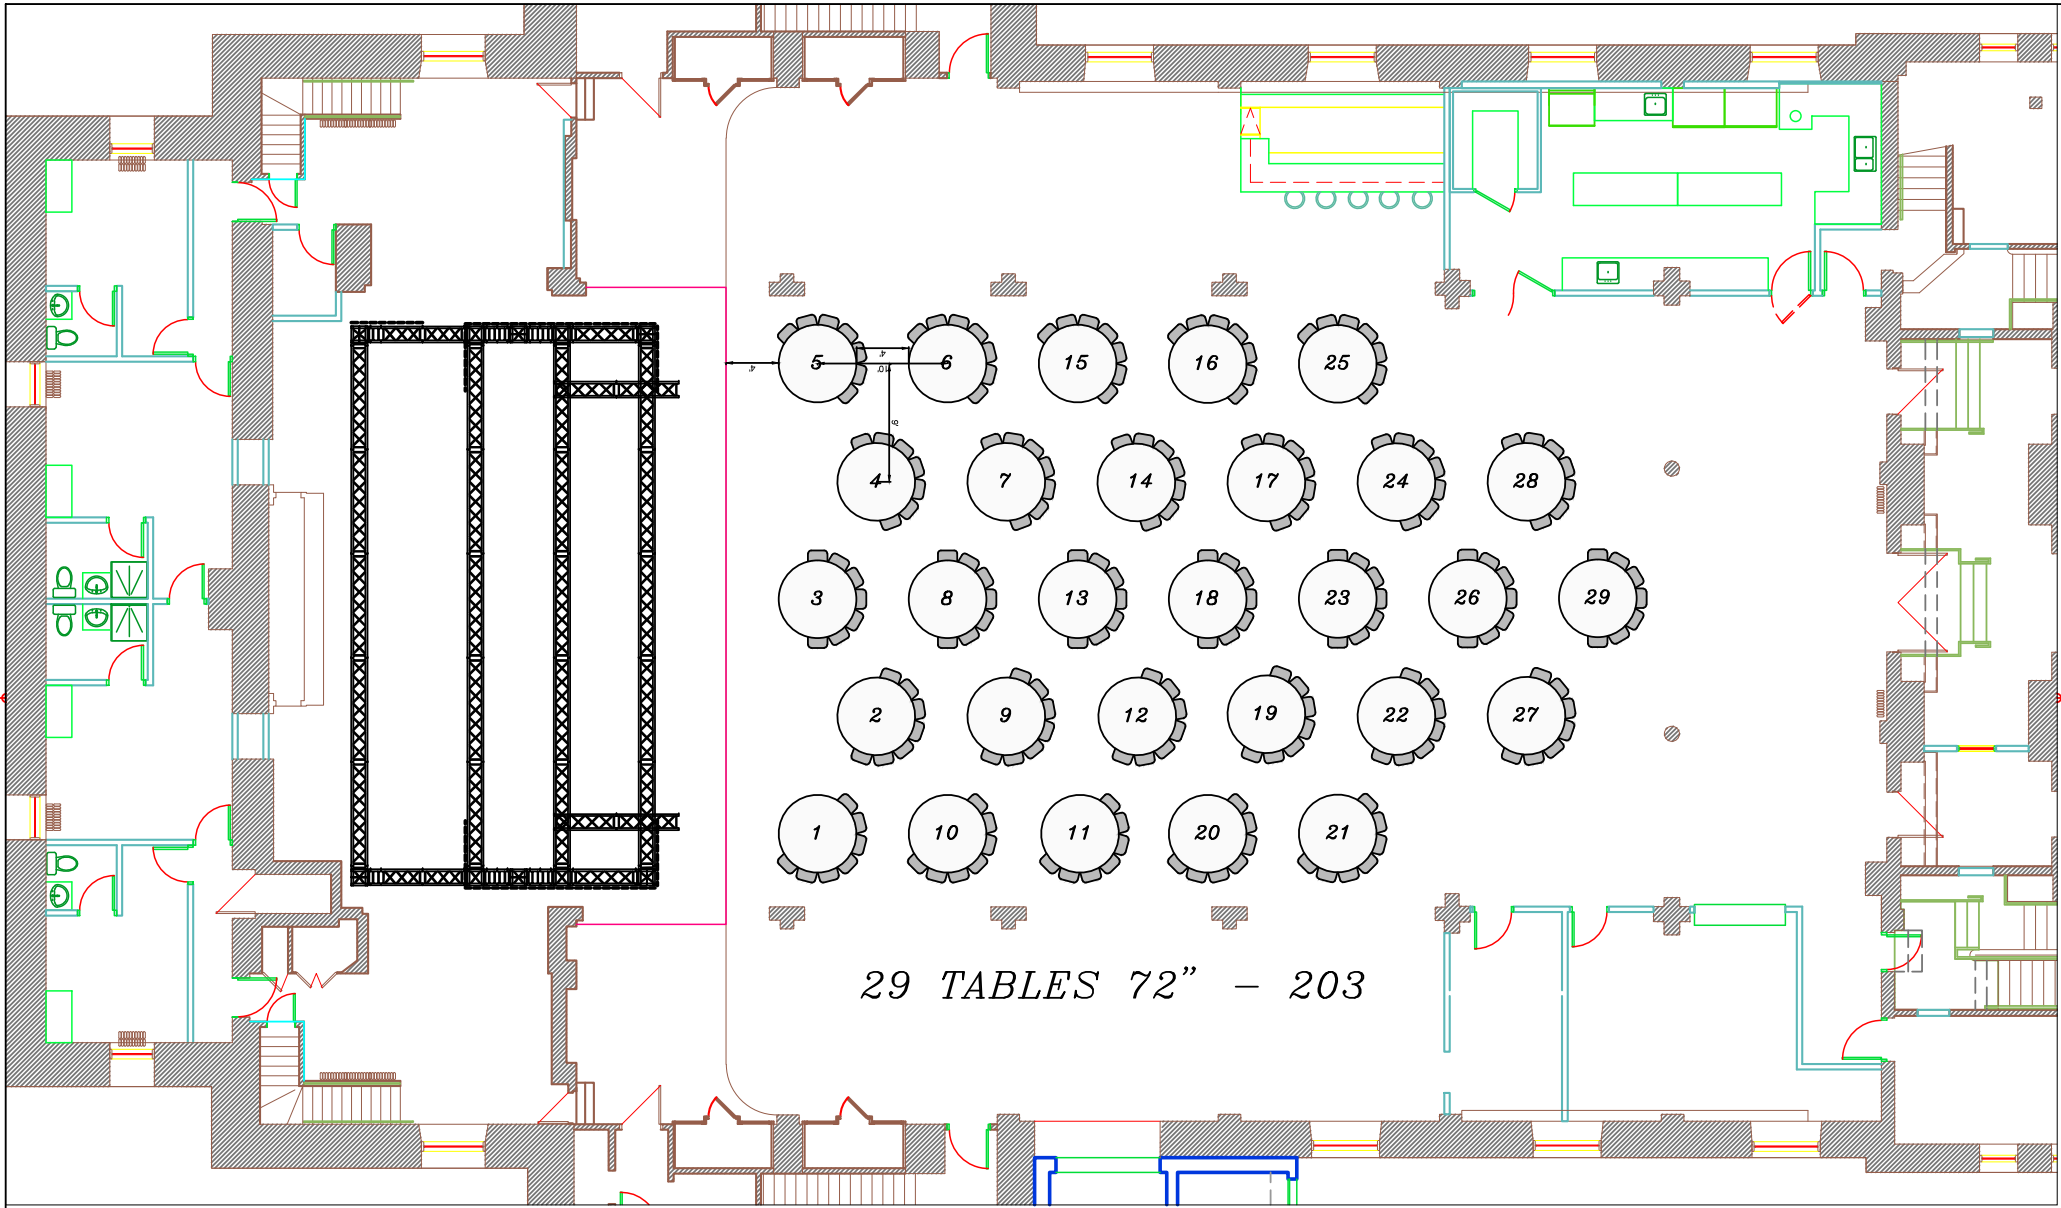

29 TABLES 72" - 203

CE DESSIN EST À L'USAGE EXCLUSIF DU THÉÂTRE PARADOXE ET NE PEUT ÊTRE COPIÉ, REPRODUIT, DISTRIBUÉ, MISE EN MARCHÉ OU VENDU EN ENTIER DANS LE CONSENTEMENT ÉCRIT DU THÉÂTRE PARADOXE.
NOTE: LE PLAN EST UNE SUGGESTION. DEVAUT ÊTRE APPROUVÉ PAR LE CLIENT.

théâtre PARADOXE
5959 MONK, MONTRÉAL
QUÉBEC CANADA
H4E 3H5
TEL: 514-931-5204
MAIL: dt@theatreparadoxe.com
WEB: www.theatreparadoxe.com

CLIENT	SALLE VIDE
CONTRAT #:	N/A
NO PERS:	-

NOM CAD	xx-xx-xx
ÉCHELLE :	MAX
DESSINÉ PAR :	MARC LEDOUX
FEUILLE NO :	1
REVISION :	1
CRÉATION:	xx-xx-xx

CHAISES	0
TABLES 6"	0
TABLES 8"	0
TABLES COCKTAIL 24"	0
TABLE COCKTAIL 32"	0
TABLE CARRÉS 30"	0

Revision details:
DETAILS

Legende:	CAPACITÉ	AVEC BALCON
THÉÂTRE À L'ITALIENNE	400 PERSONNES	500 PERSONNES
FORMULE CABARET	300 PERSONNES	372 PERSONNES
FORMULE BANQUET	300 PERSONNES	N/A
FORMULE LOFT (DEBOUT)	964 PERSONNES	964 PERSONNES
BALCON SEUL		200 PERSONNES