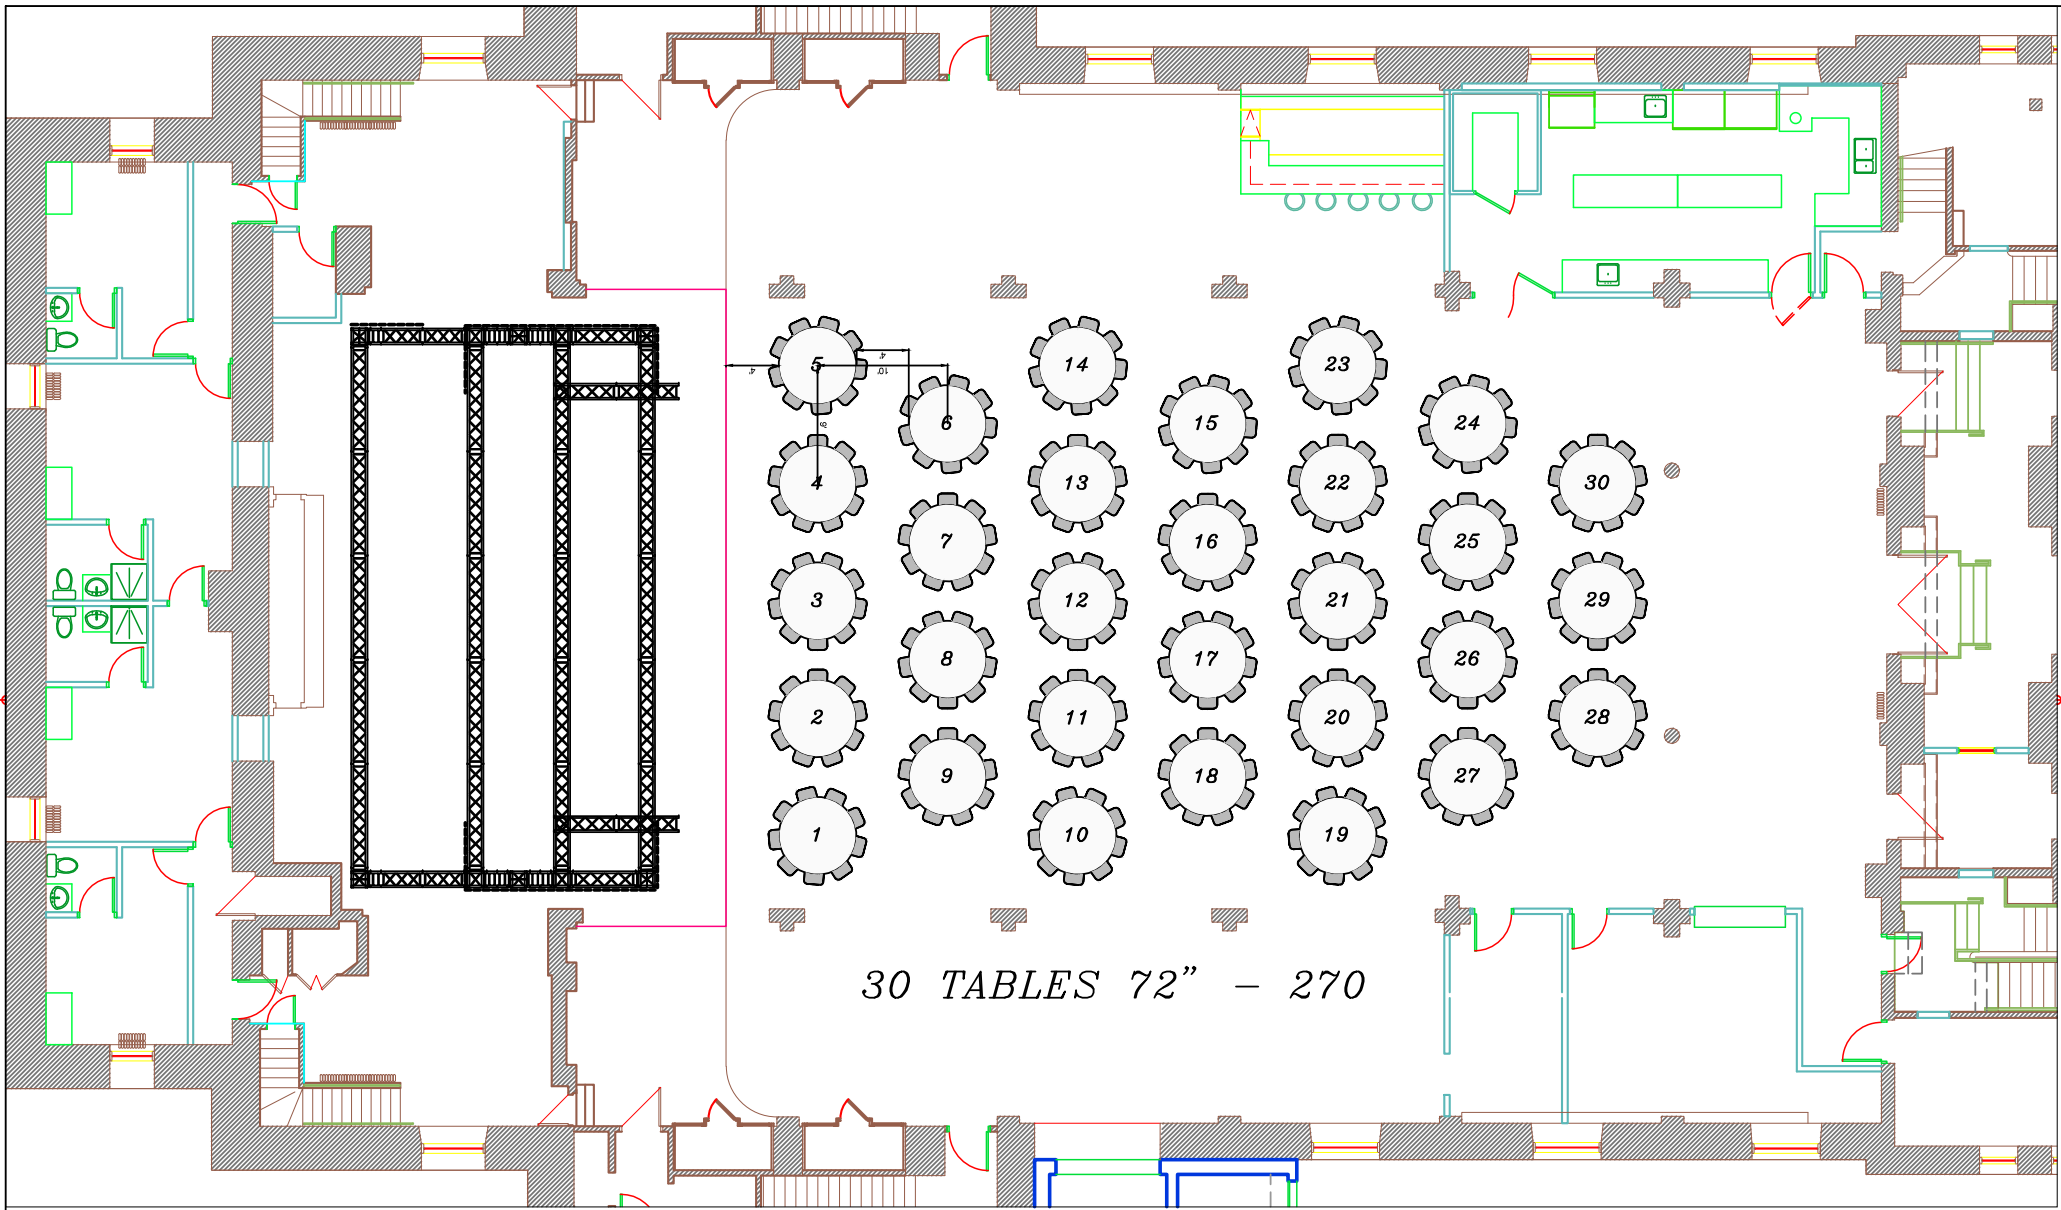

30 TABLES 72" - 270

Théâtre PARADOXE
5959 MONK, MONTRÉAL
QUÉBEC CANADA
H4E 3H5
TEL: 514-931-5204
MAIL: dt@theatreparadoxe.com
WEB: www.theatreparadoxe.com

CLIENT
SALLE VIDE
CONTRAT #: N/A
NO PERS: -

NOM CAD: xx-xx-xx
ÉCHELLE: MAX
DESSINÉ PAR: MARC LEDOUX
FEUILLE NO: 1
REVISION: 1
CRÉATION: xx-xx-xx

CHAISES: 0
TABLES 6": 0
TABLES 8": 0
TABLES COCKTAIL 24": 0
TABLE COCKTAIL 32": 0
TABLE CARRÉS 30": 0

Revision details:

DETAILS

Legende:

	CAPACITÉ	AVEC BALCON
THÉÂTRE À L'ITALIENNE	400 PERSONNES	500 PERSONNES
FORMULE CABARET	300 PERSONNES	372 PERSONNES
FORMULE BANQUET	300 PERSONNES	N/A
FORMULE LOFT (DEBOUT)	964 PERSONNES	964 PERSONNES
BALCON SEUL		200 PERSONNES