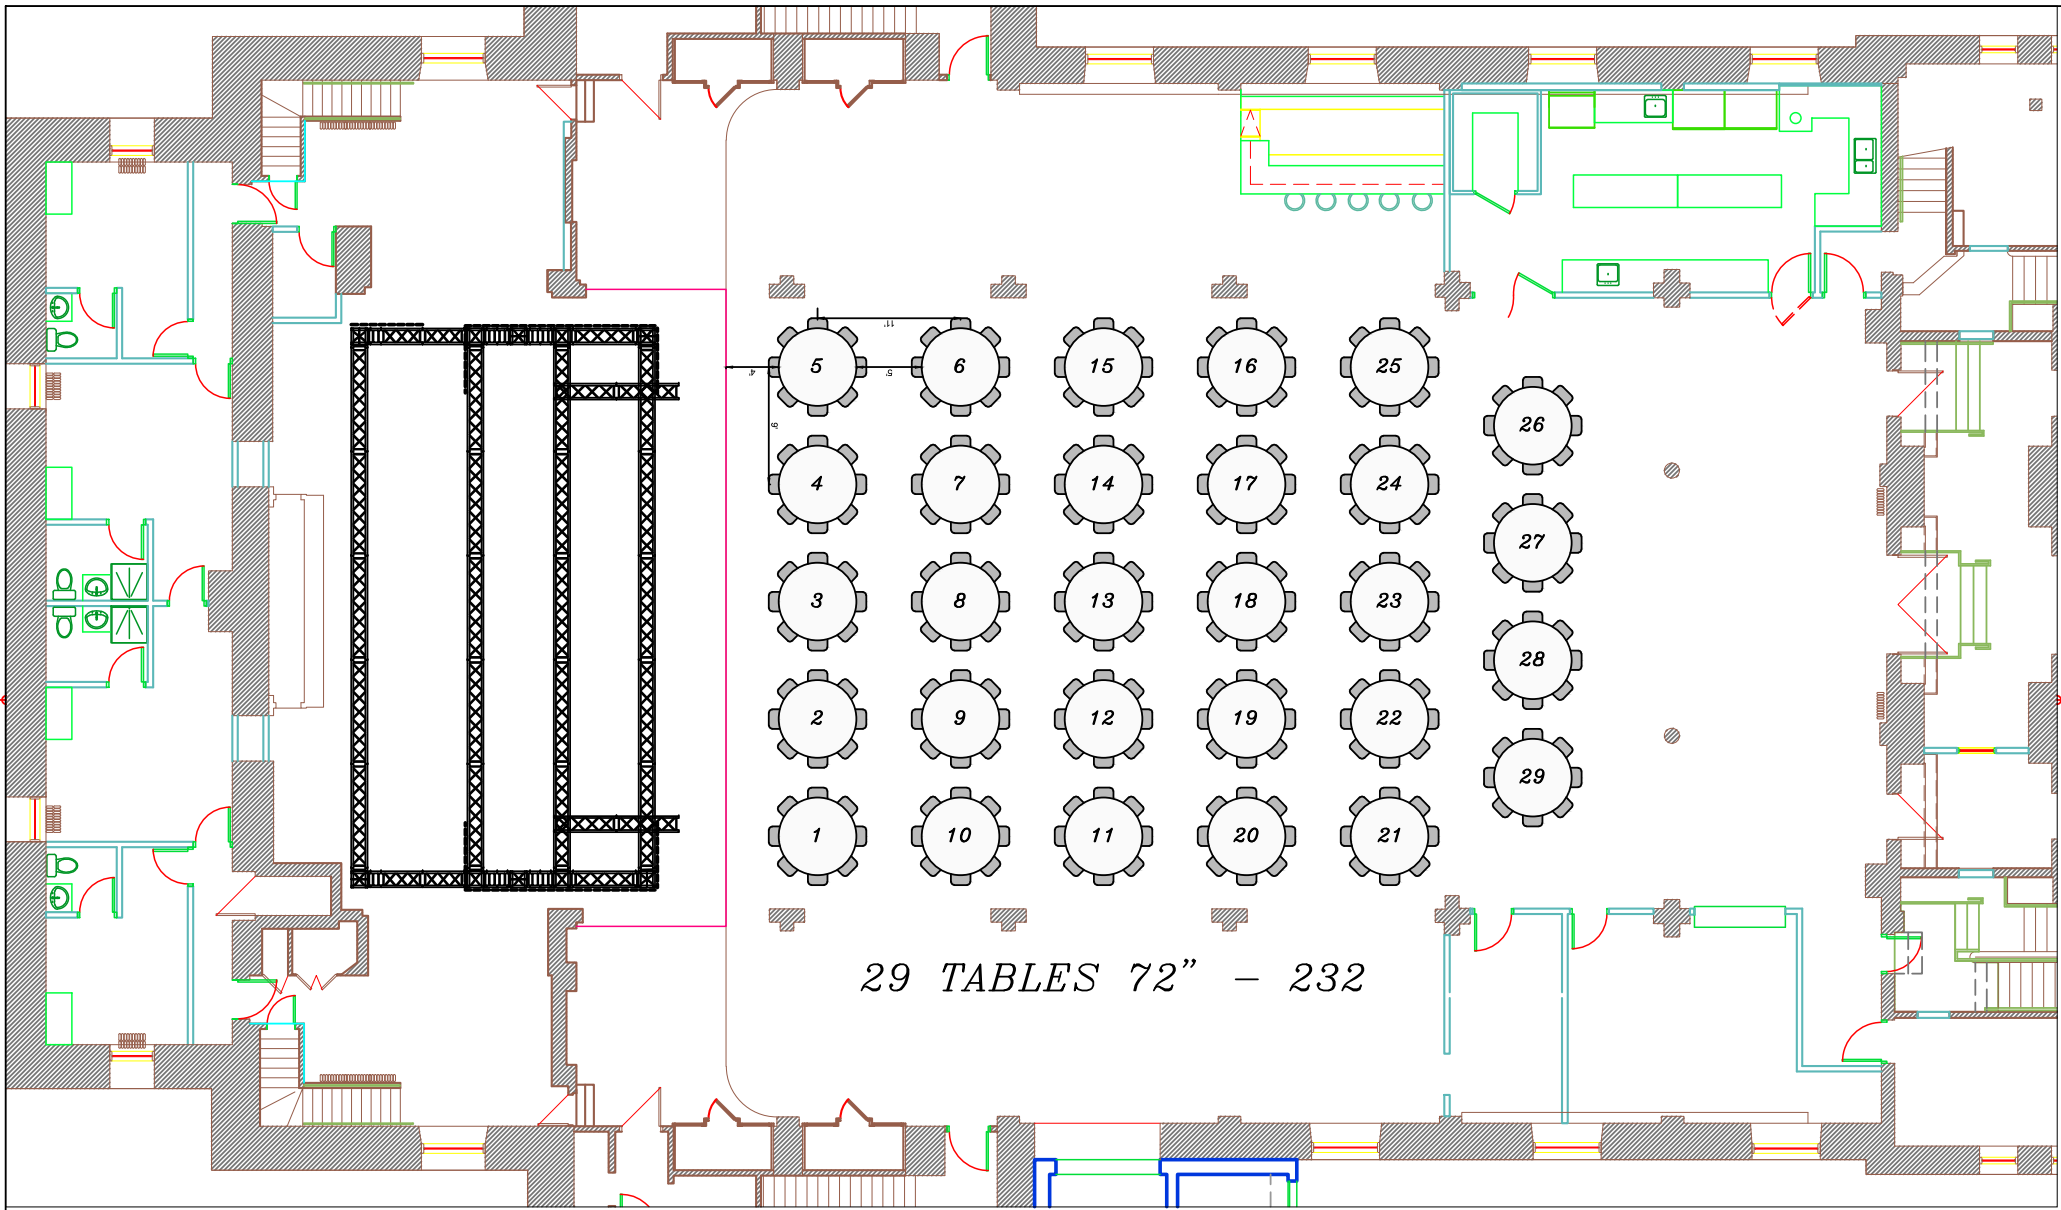

29 TABLES 72" - 232

5959 MONK, MONTRÉAL
QUÉBEC CANADA
H4E 3H5

CLIENT
SALLE VIDE

CONTRAT #: N/A
NO PERS: -

NOM CAD: xx-xx-xx
ÉCHELLE: MAX
DESSINÉ PAR: MARC LEDOUX
FEUILLE NO: 1
RÉVISION: 1
CRÉATION: xx-xx-xx

CHAISES: 0
TABLES 6": 0
TABLES 8": 0
TABLES COCKTAIL 24": 0
TABLE COCKTAIL 32": 0
TABLE CARRÉS 30": 0

Revision details:

DETAILS

Legende:

THÉÂTRE À L'ITALIENNE	CAPACITÉ: 400 PERSONNES	AVEC BALCON: 500 PERSONNES
FORMULE CABARET	300 PERSONNES	372 PERSONNES
FORMULE BANQUET	300 PERSONNES	N/A
FORMULE LOFT (DEBOUT)	964 PERSONNES	964 PERSONNES
BALCON SEUL		200 PERSONNES