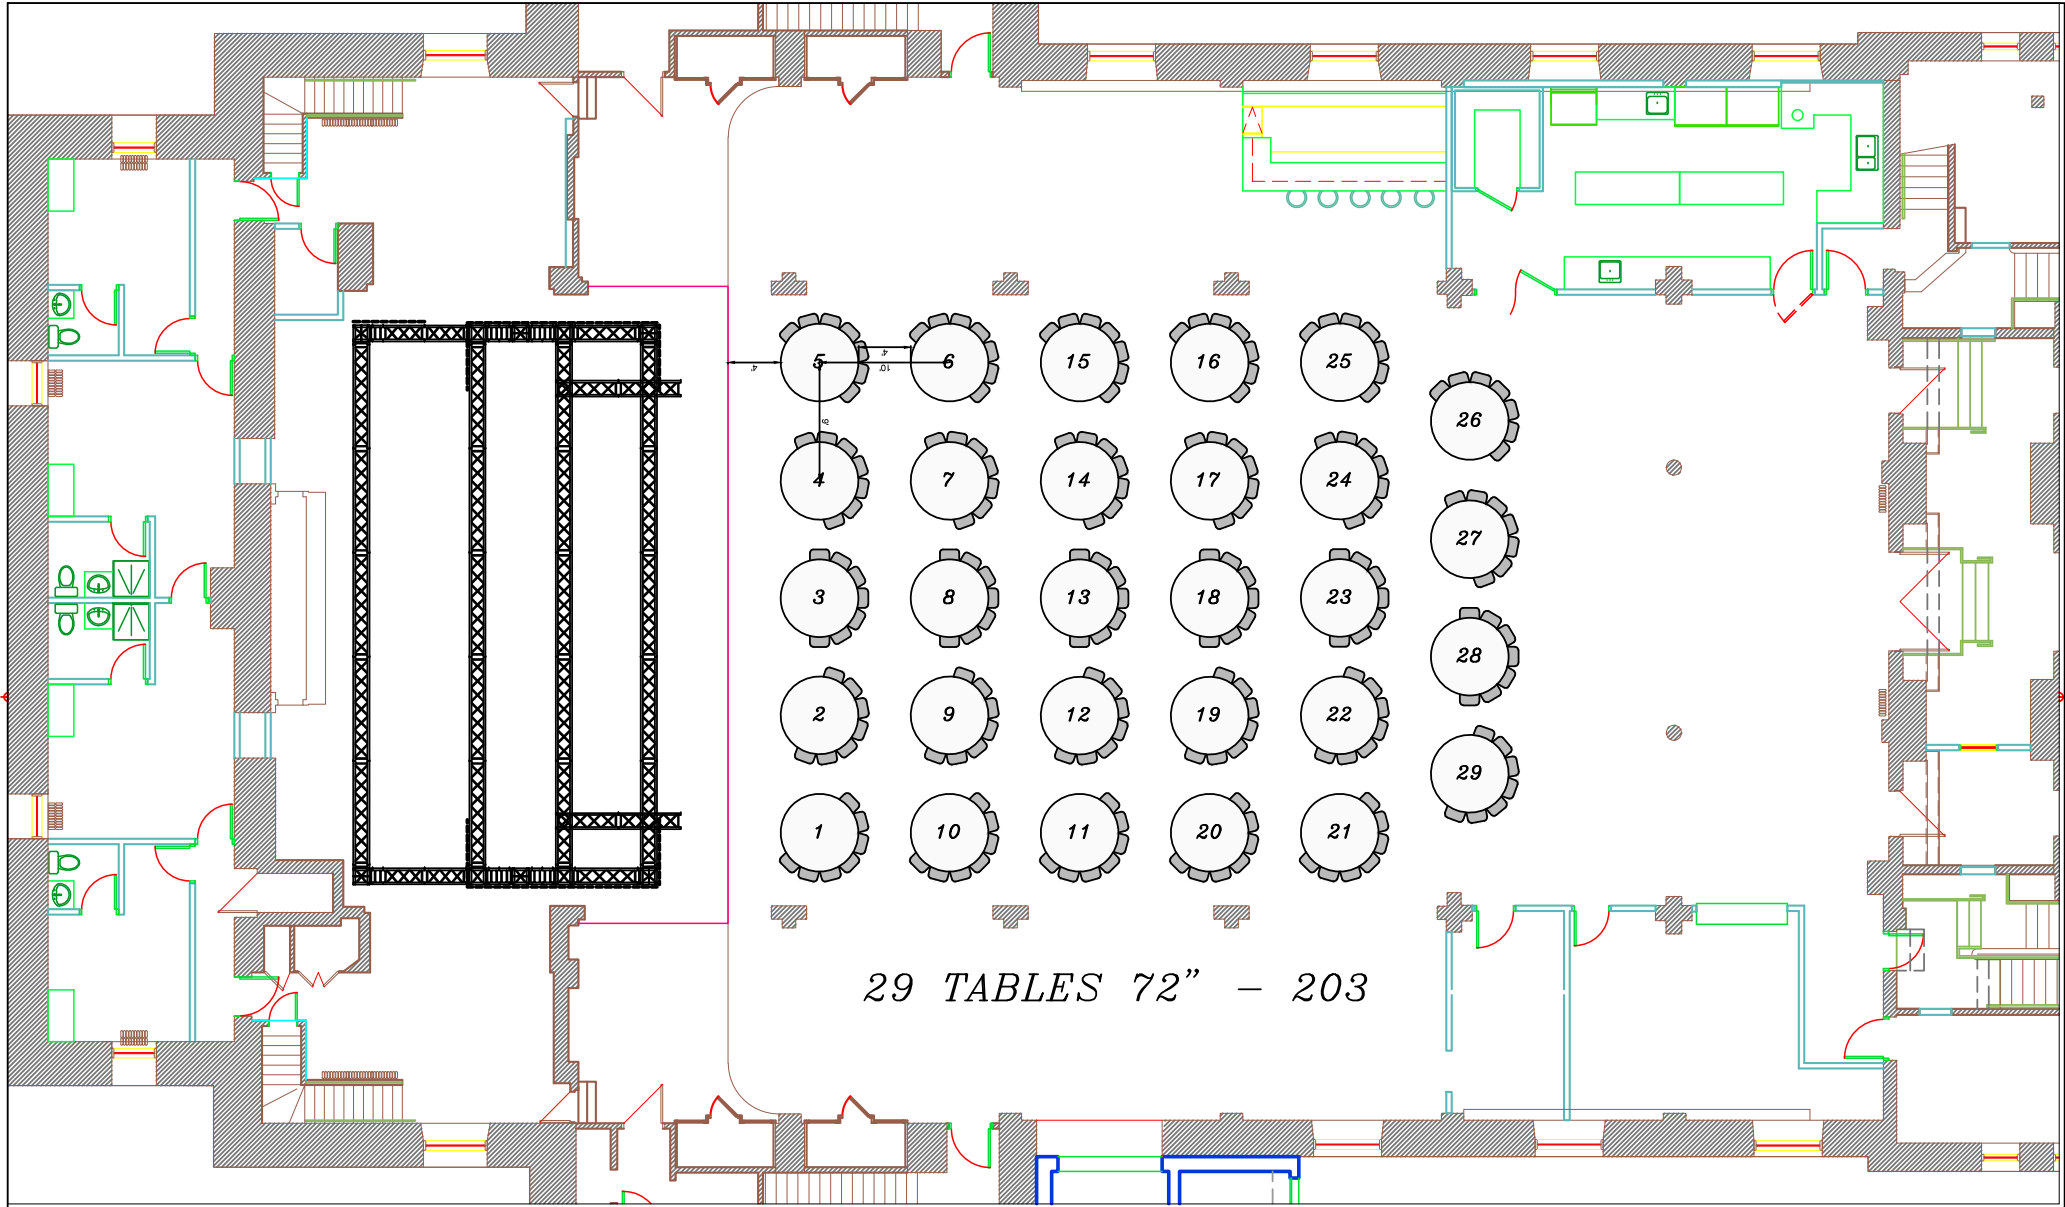

29 TABLES 72" - 203

CLIENT
SALLE VIDE

CONTRAT #: N/A
NO PERS: -

NOM CAD: xx-xx-xx
ÉCHELLE: MAX
DESSINÉ PAR: MARC LEDOUX
FEUILLE NO: 1
RÉVISION: 1
CRÉATION: xx-xx-xx

CHAISES	0
TABLES 6'	0
TABLES 8'	0
TABLES COCKTAIL 24"	0
TABLE COCKTAIL 32"	0
TABLE CARRÉS 30"	0

Revision details:	
DETAILS	

Legende:		
THÉÂTRE À L'ITALIENNE	CAPACITÉ	AVEC BALCON
FORMULE CABARET	400 PERSONNES	500 PERSONNES
FORMULE BANQUET	300 PERSONNES	372 PERSONNES
FORMULE LOFT (DEBOUT)	300 PERSONNES	N/A
BALCON SEUL	964 PERSONNES	964 PERSONNES
		200 PERSONNES

CE DESSIN EST À L'USAGE EXCLUSIF DU THÉÂTRE PARADOXE ET NE PEUT ÊTRE COPIÉ, REPRODUIT, DISTRIBUÉ, MISE EN MARCHÉ OU VENDU EN ENTIER DANS LE CONSENTEMENT ÉCRIT DU THÉÂTRE PARADOXE.
NOTE: LE PLAN EST UNE SUGGESTION. DEVANT ÊTRE APPROUVÉ PAR LE CLIENT.