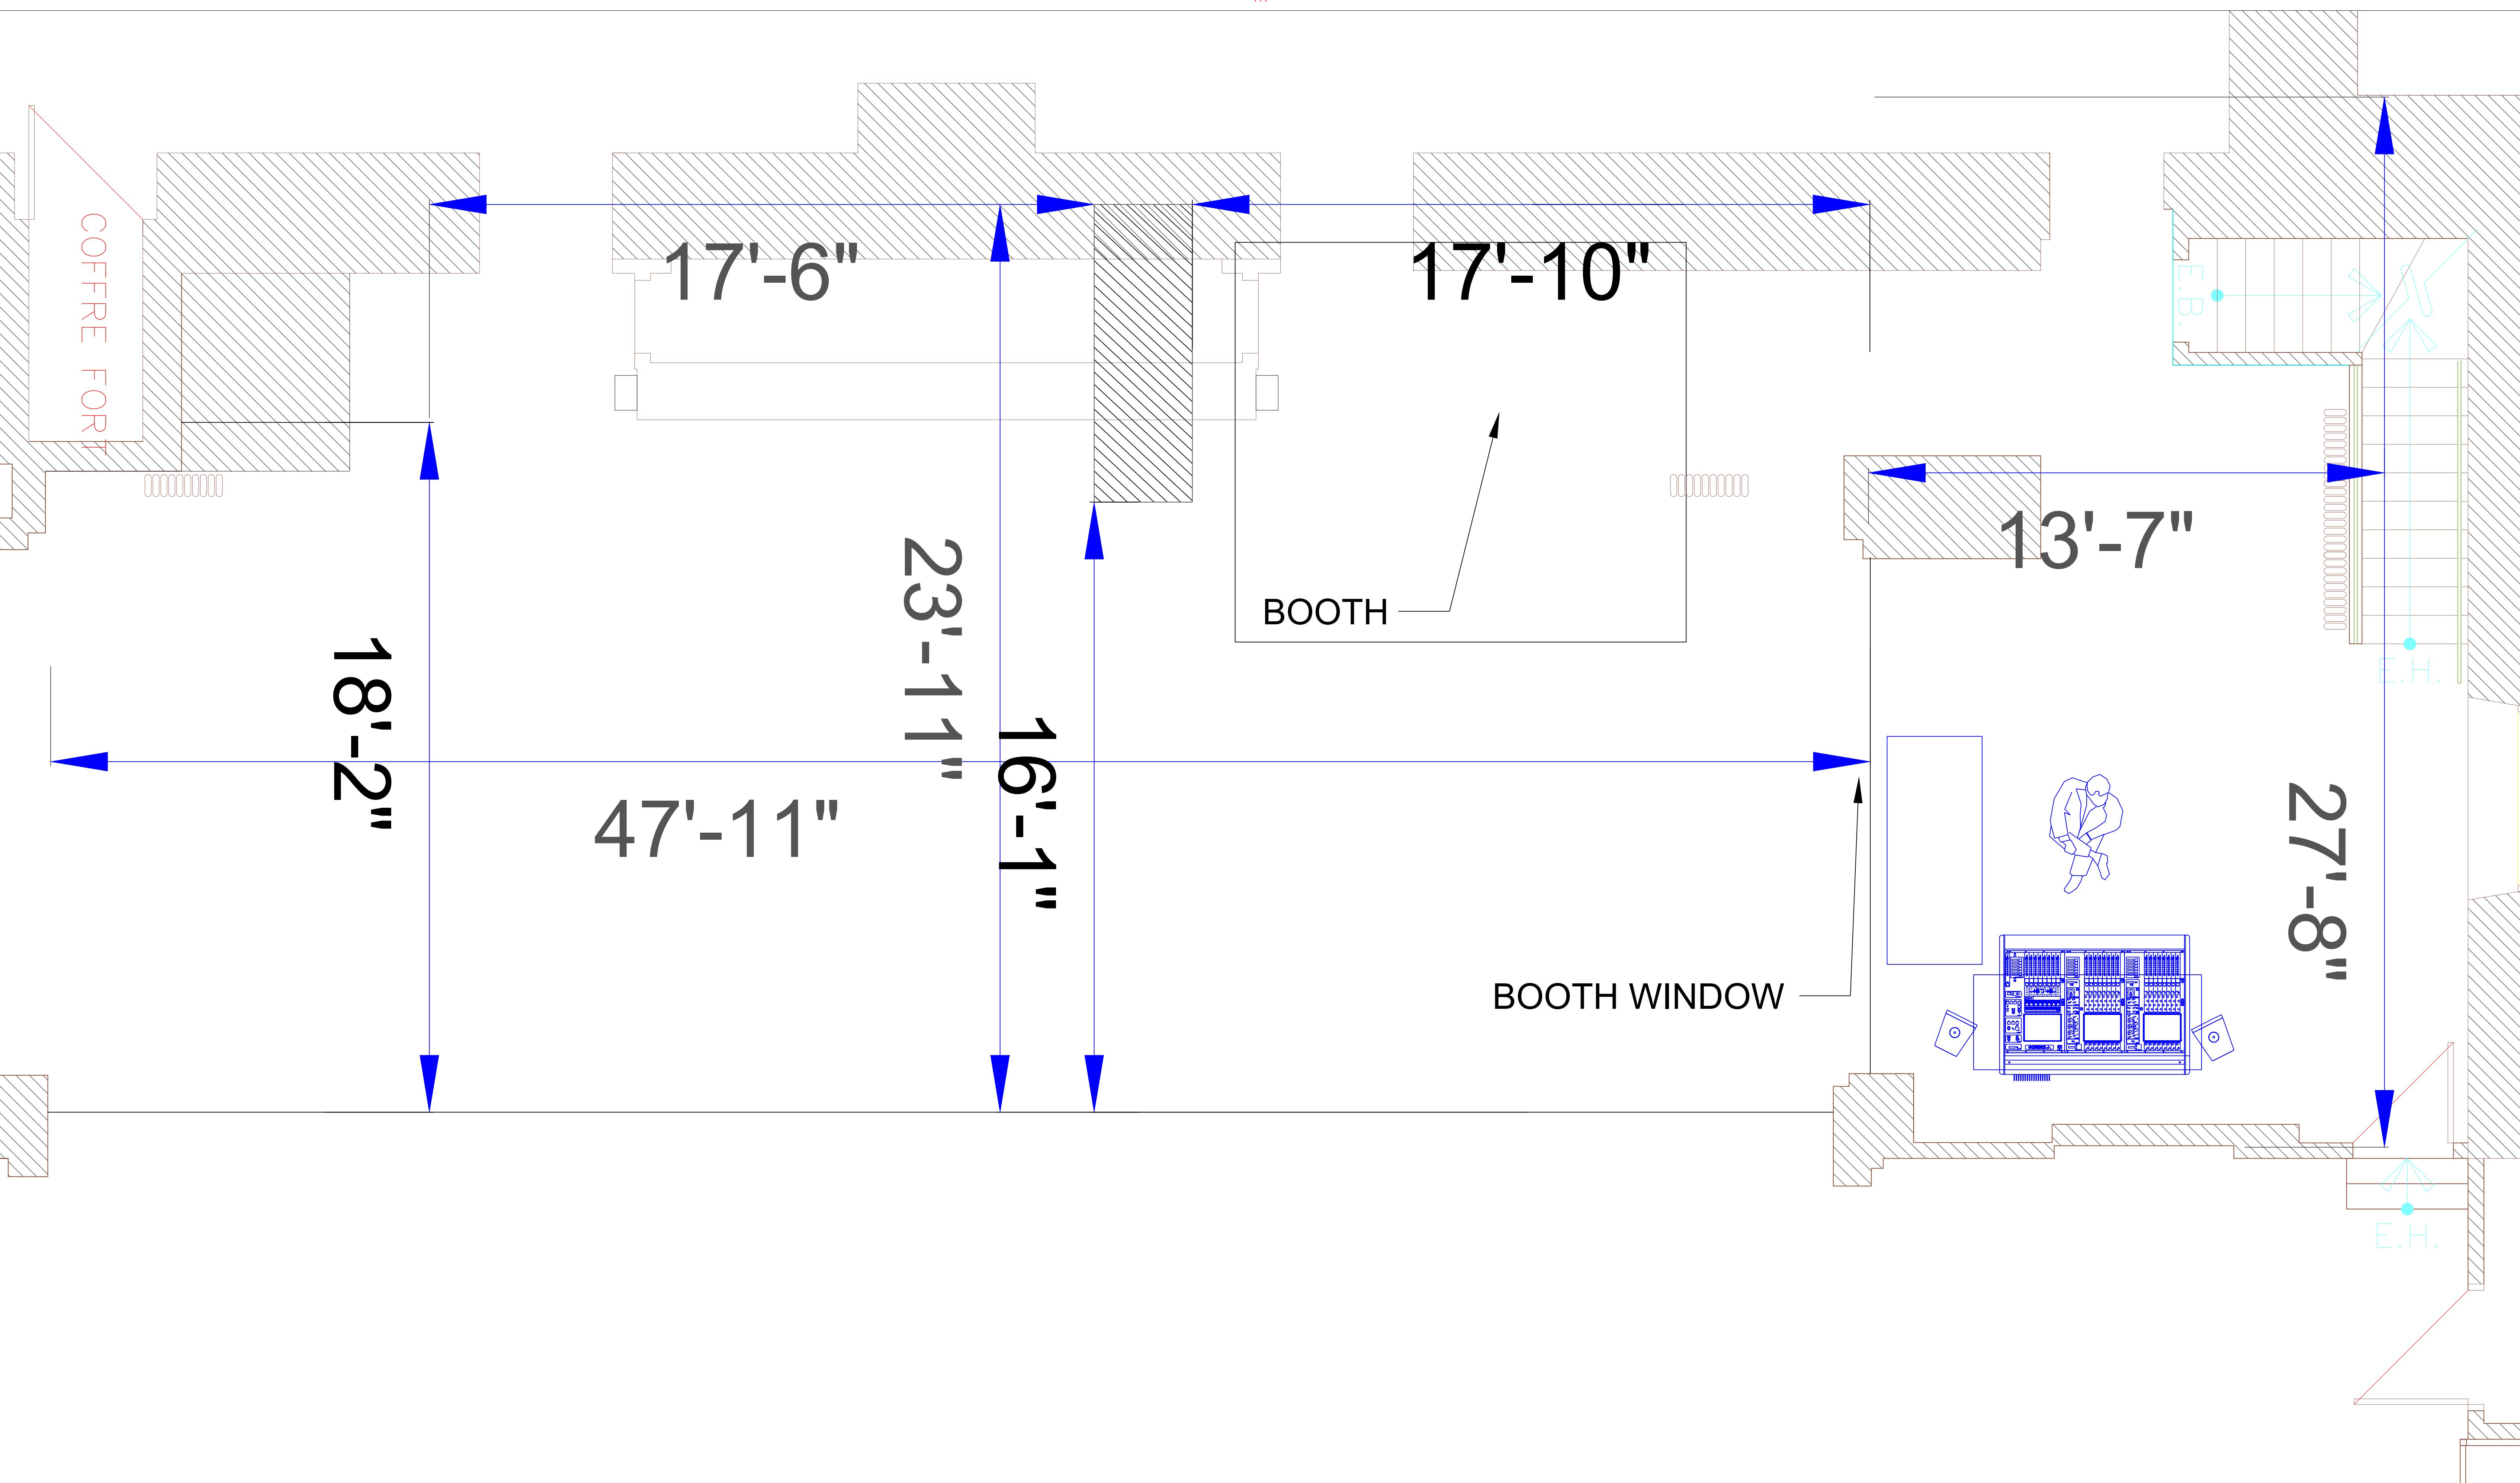

CLIENT	NOM CAD	Théâtre Paradoxe - V14	CHAISES	0
NOM CLIENT	ÉCHELLE :	MAX	TABLES 6'	0
CONTRAT # : YXX-XX-XX	DESSINÉ PAR :	Marc Ledoux	TABLES 8'	0
NO PERS: NB PERS	FEUILLE :	Sous-Sol Studio	TABLES COCKTAIL 24"	0
	RÉVISION :	1	TABLE COCKTAIL 32"	0
	CRÉATION:	11/2/2024	TABLE Rondes 60"	0

	CAPACITÉ	AVEC BALCON
THÉÂTRE À L'ITALIENNE	400 PERSONNES	500 PERSONNES
FORMULE CABARET	300 PERSONNES	372 PERSONNES
FORMULE BANQUET	300 PERSONNES	N/A
FORMULE LOFT (DEBOUT)	964 PERSONNES	964 PERSONNES
BALCON SEUL	200 PERSONNES	200 PERSONNES