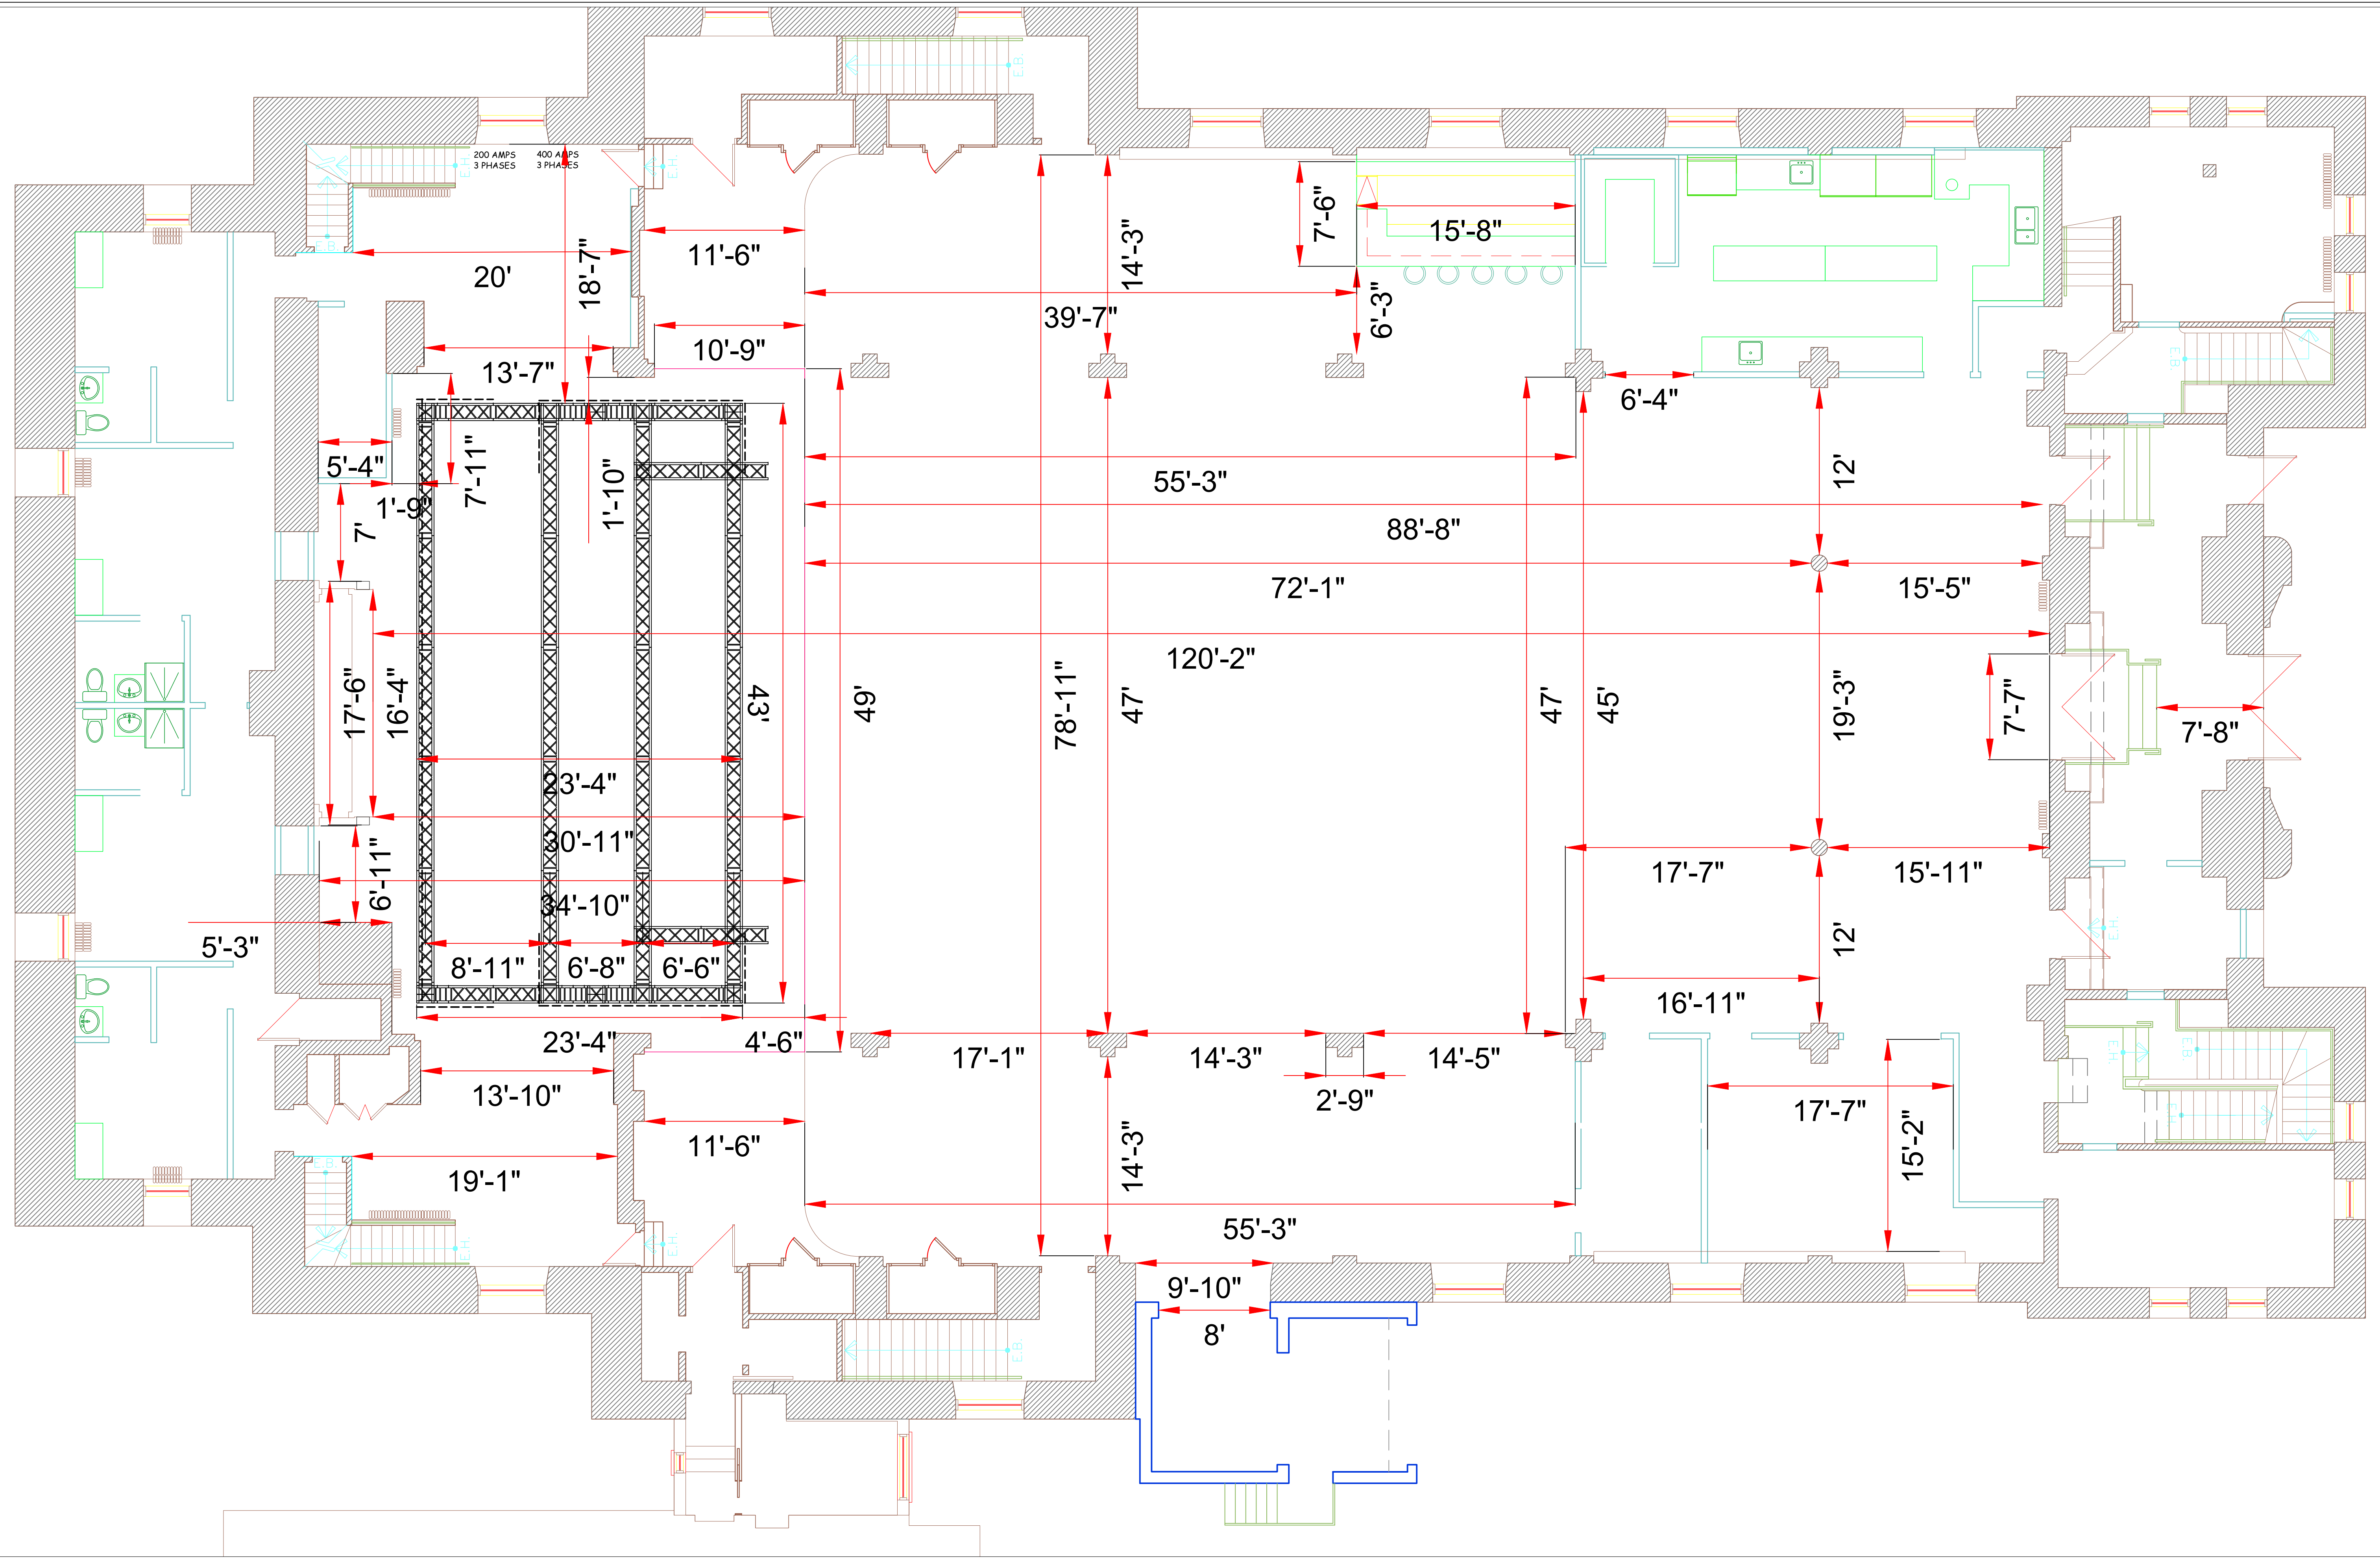

	CAPACITÉ	AVEC BALCON
THÉÂTRE À L'ITALIENNE	400 PERSONNES	500 PERSONNES
FORMULE CABARET	300 PERSONNES	372 PERSONNES
FORMULE BANQUET	300 PERSONNES	N/A
FORMULE LOFT (DEBOUT)	964 PERSONNES	964 PERSONNES
BALCON SEUL	200 PERSONNES	200 PERSONNES

CLIENT
 NOM CLIENT
 CONTRAT # : YXX-XX-XX
 NO PERS: NB PERS

NOM CAD Théâtre Paradoxe - V14
 ÉCHELLE : MAX
 DESSINÉ PAR : Marc Ledoux
 FEUILLE : Balcon
 RÉVISION : 1
 CRÉATION: 11/1/2024

CHAISES	0
TABLES 6'	0
TABLES 8'	0
TABLES COCKTAIL 24"	0
TABLE COKTAIL 32"	0
TABLE Rondes 60"	0

Legende: # FIXTURE # ADRESSE

TUYAU ACCROCHAGE 2" X 8"

PAR ETC
 HIGH END SOLASPOT
 MICROH PHANTOM

CLIENT	NOM CLIENT	CONTRAT # : YXX-XX-XX	NO PERS: NB PERS	NOM CAD	Théâtre Paradoxe - V14	ÉCHELLE :	MAX	DESSINÉ PAR :	Marc Ledoux	FEUILLE :	Mesures Théâtre	RÉVISION :	1	CRÉATION:	11/1/2024	CHAISES	0	TABLES 6'	0	TABLES 8'	0	TABLES COCKTAIL 24"	0	TABLE COCKTAIL 32"	0	TABLE Rondes 60"	0
--------	------------	-----------------------	------------------	---------	------------------------	-----------	-----	---------------	-------------	-----------	-----------------	------------	---	-----------	-----------	---------	---	-----------	---	-----------	---	---------------------	---	--------------------	---	------------------	---