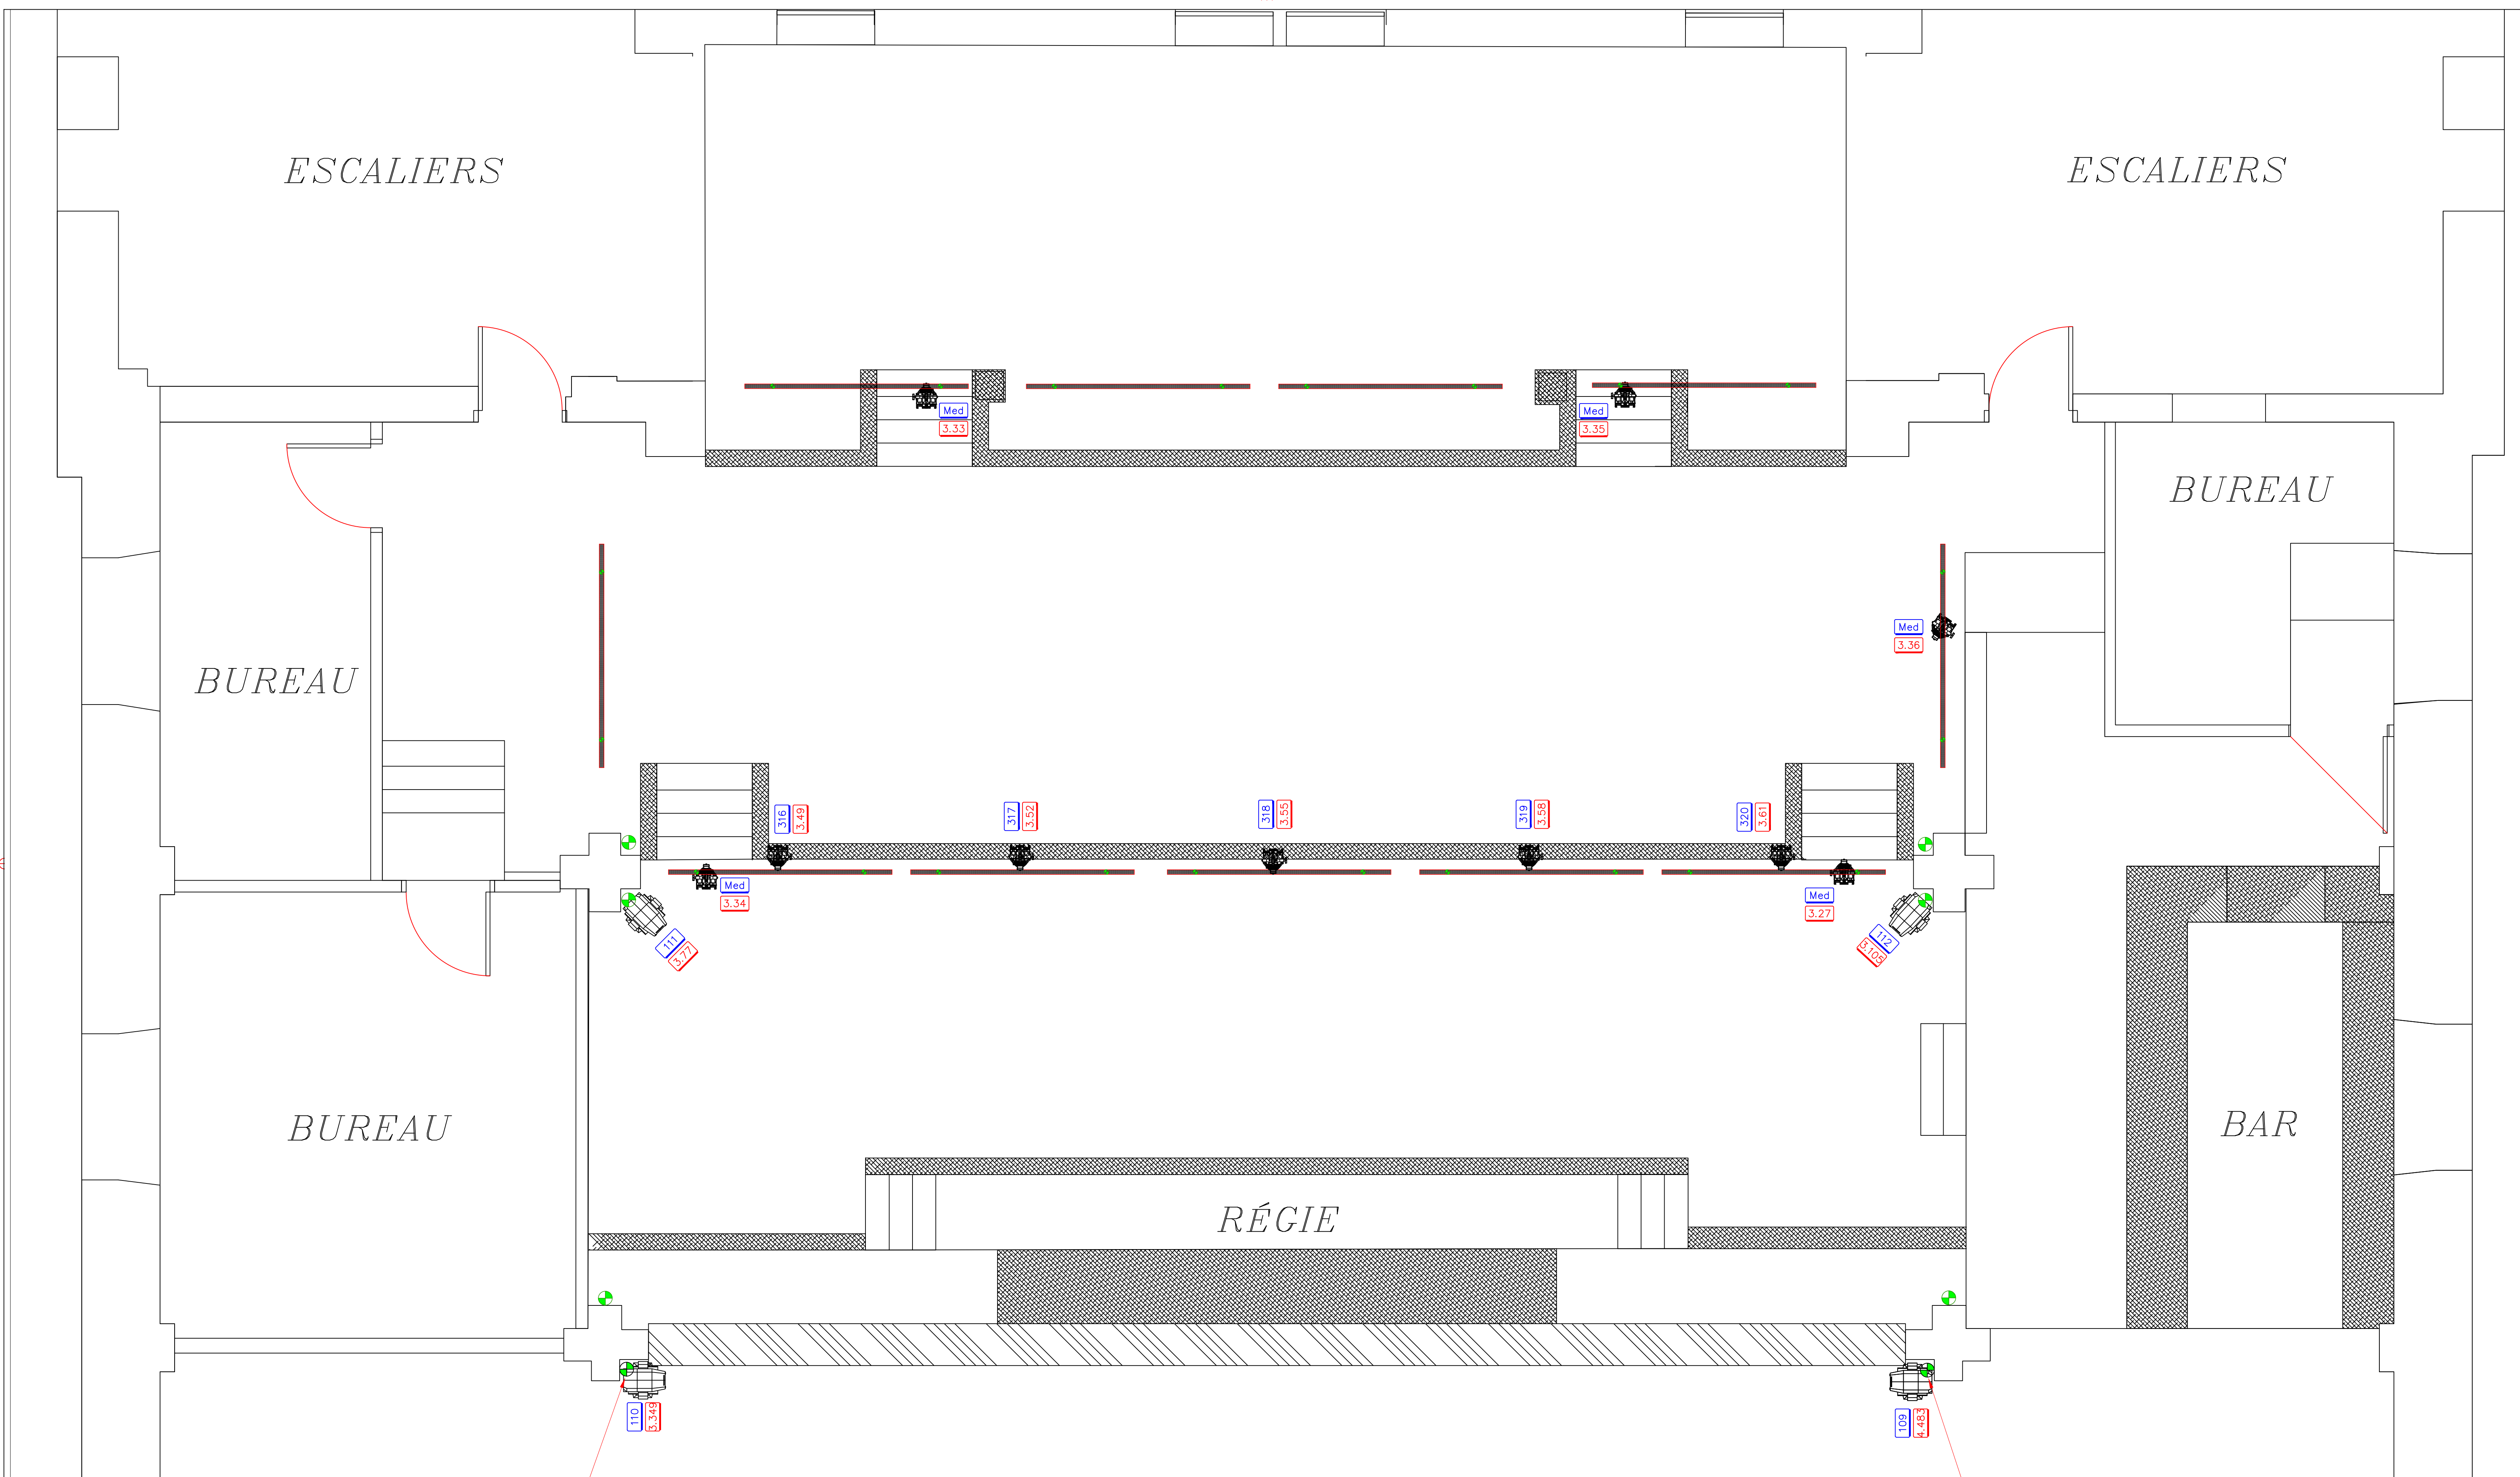

CHAISES 0
TABLES 6' 0
TABLES 8' 0
TABLES COCKTAIL 24" 0
TABLE COCKTAIL 32" 0
TABLE Rondes 60" 0

Legende:

SOLASpot X 11	PHANTOM X 8	SPARX 7 X 6	RIO ELEMENT X 4
PAR ETC X 5	PAR RGBA X 15	LEKO X 34	WALL WASHER X 12