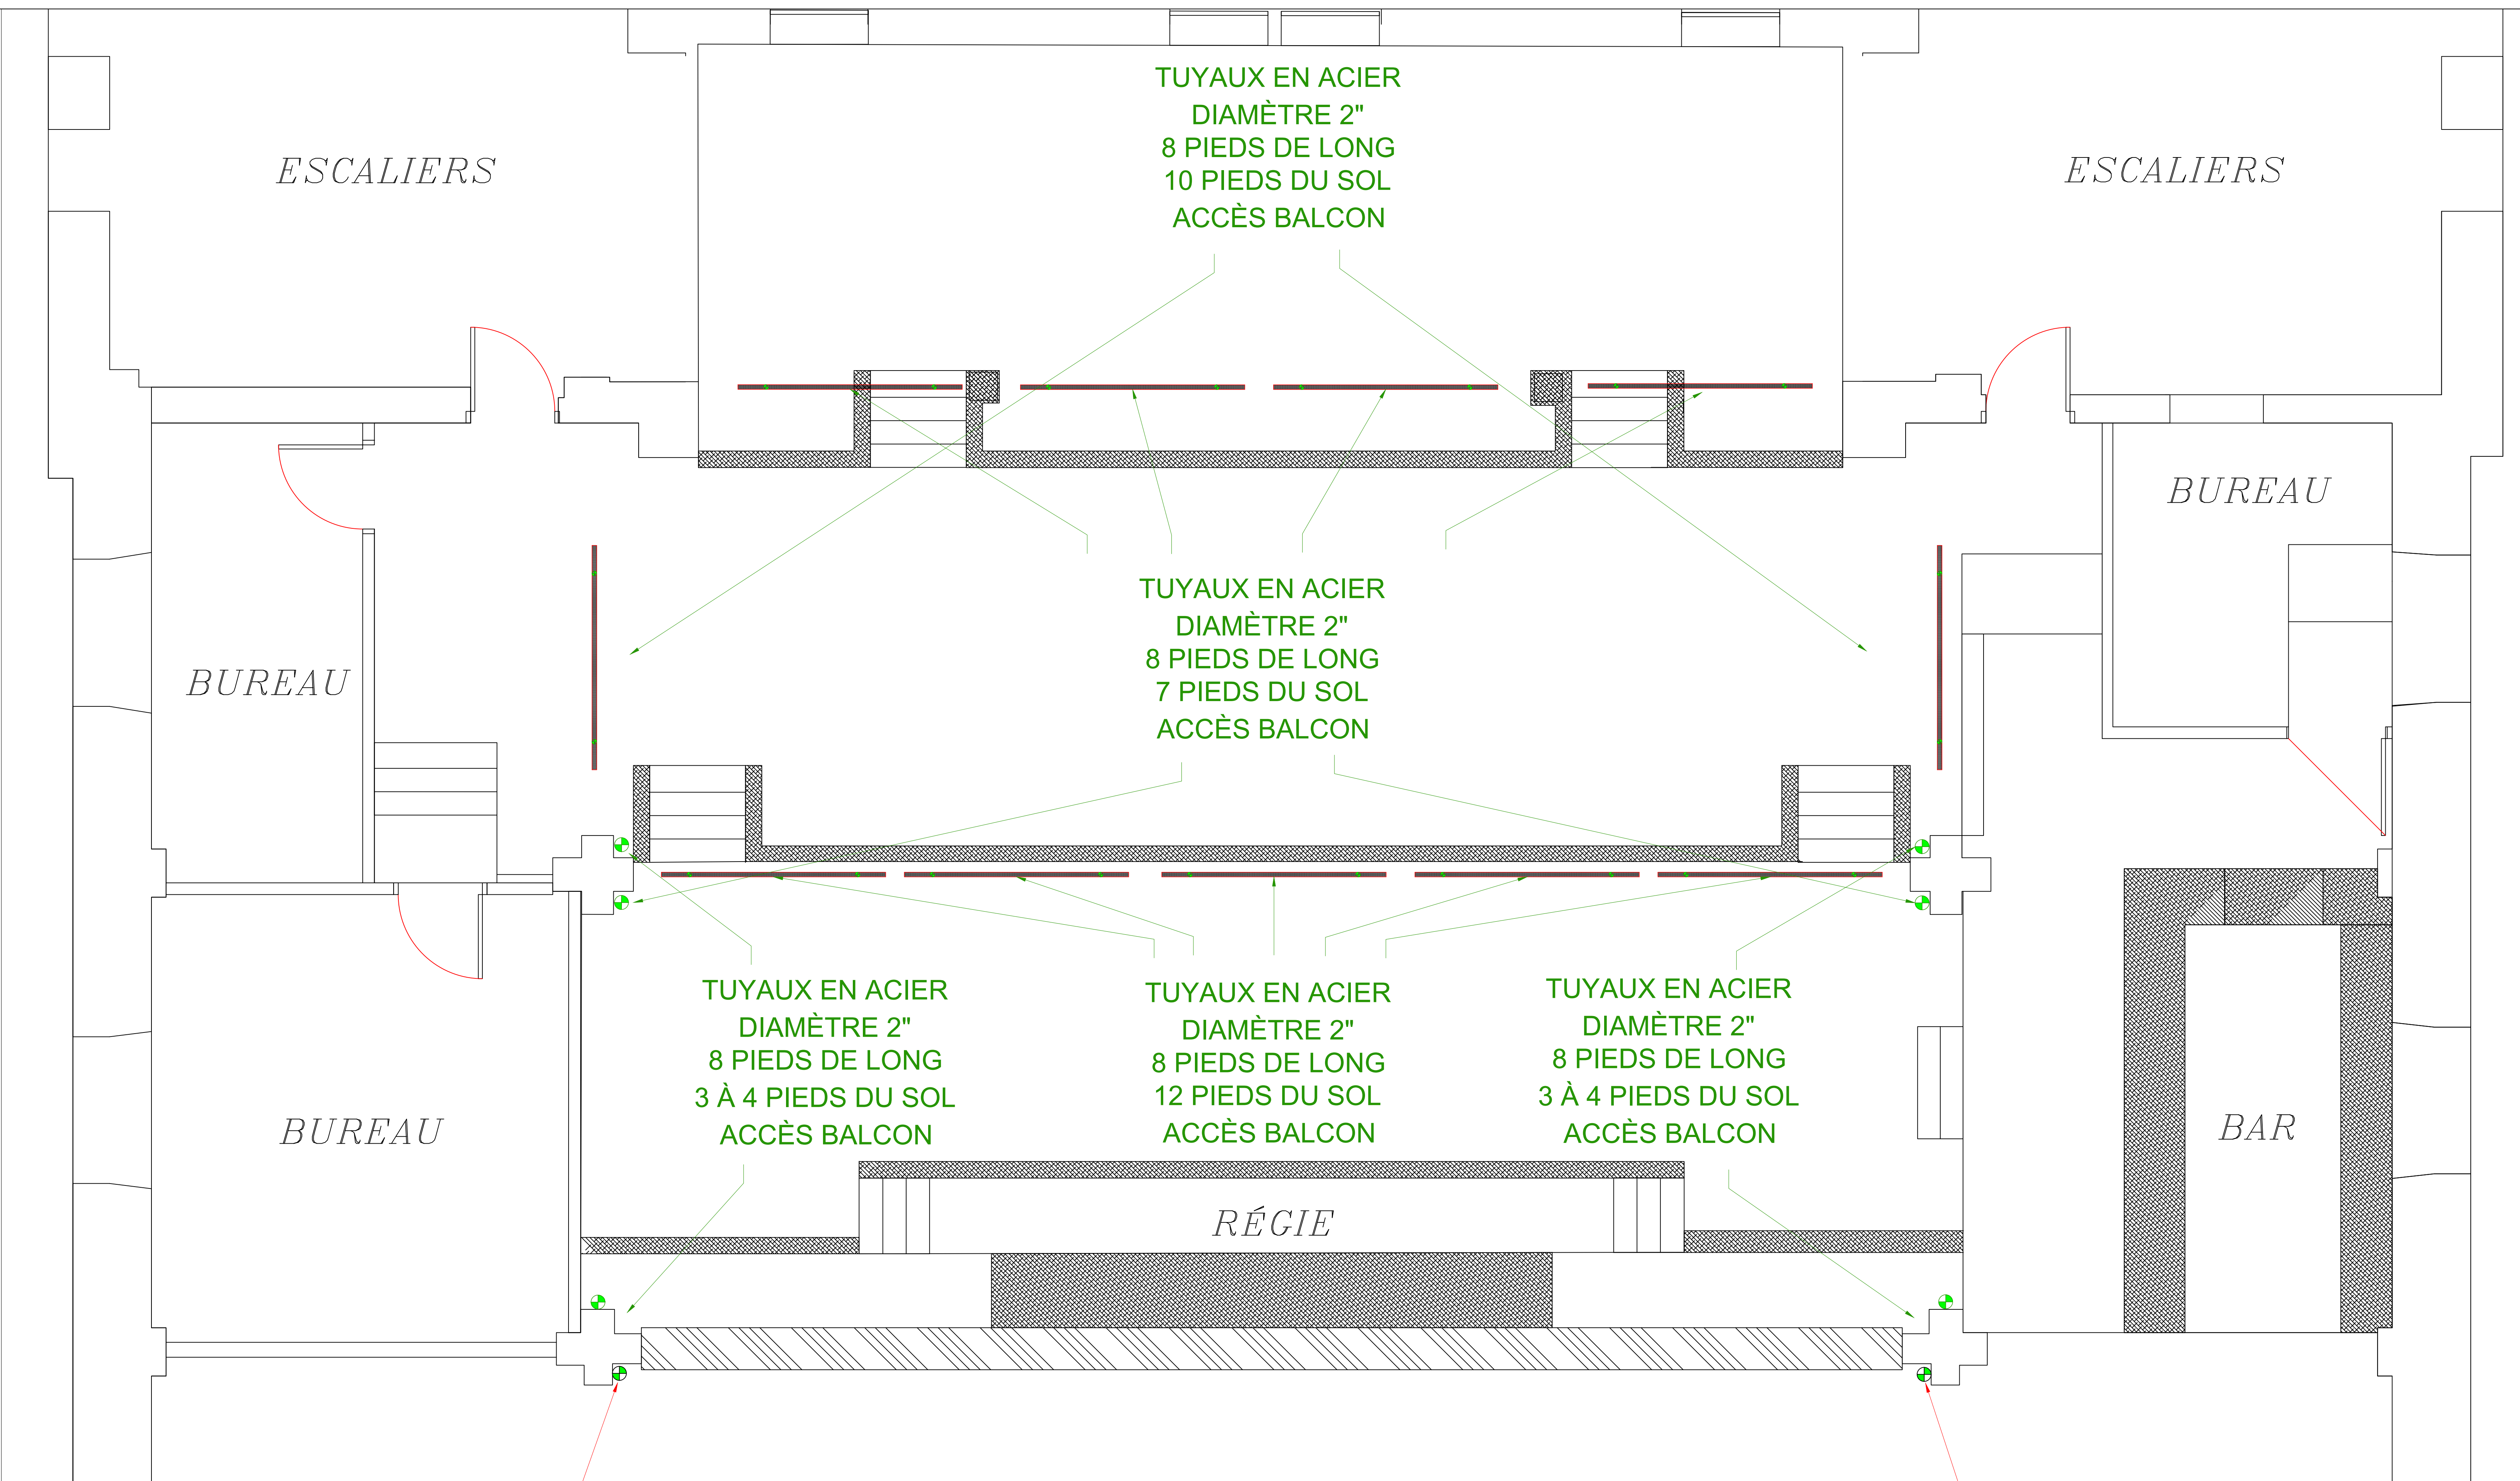

CLIENT
NOM CLIENT
CONTRAT # : YXX-XX-XX
NO PERS: NB PERS

NOM CAD Théâtre Paradoxe - V14
ÉCHELLE : MAX
DESSINÉ PAR : Marc Ledoux
FEUILLE : Rigging Balcon
RÉVISION : 1
CRÉATION: 11/1/2024

CHAISES	0
TABLES 6'	0
TABLES 8'	0
TABLES COCKTAIL 24"	0
TABLE COCKTAIL 32"	0
TABLE Rondes 60"	0

Legende: # FIXTURE # ADRESSE

TUYAU ACCROCHAGE 2" X 8' H

TUYAU ACCROCHAGE 2" X 8'

PAR ETC

HIGH END SOLASPOT

MICROH PHANTOM