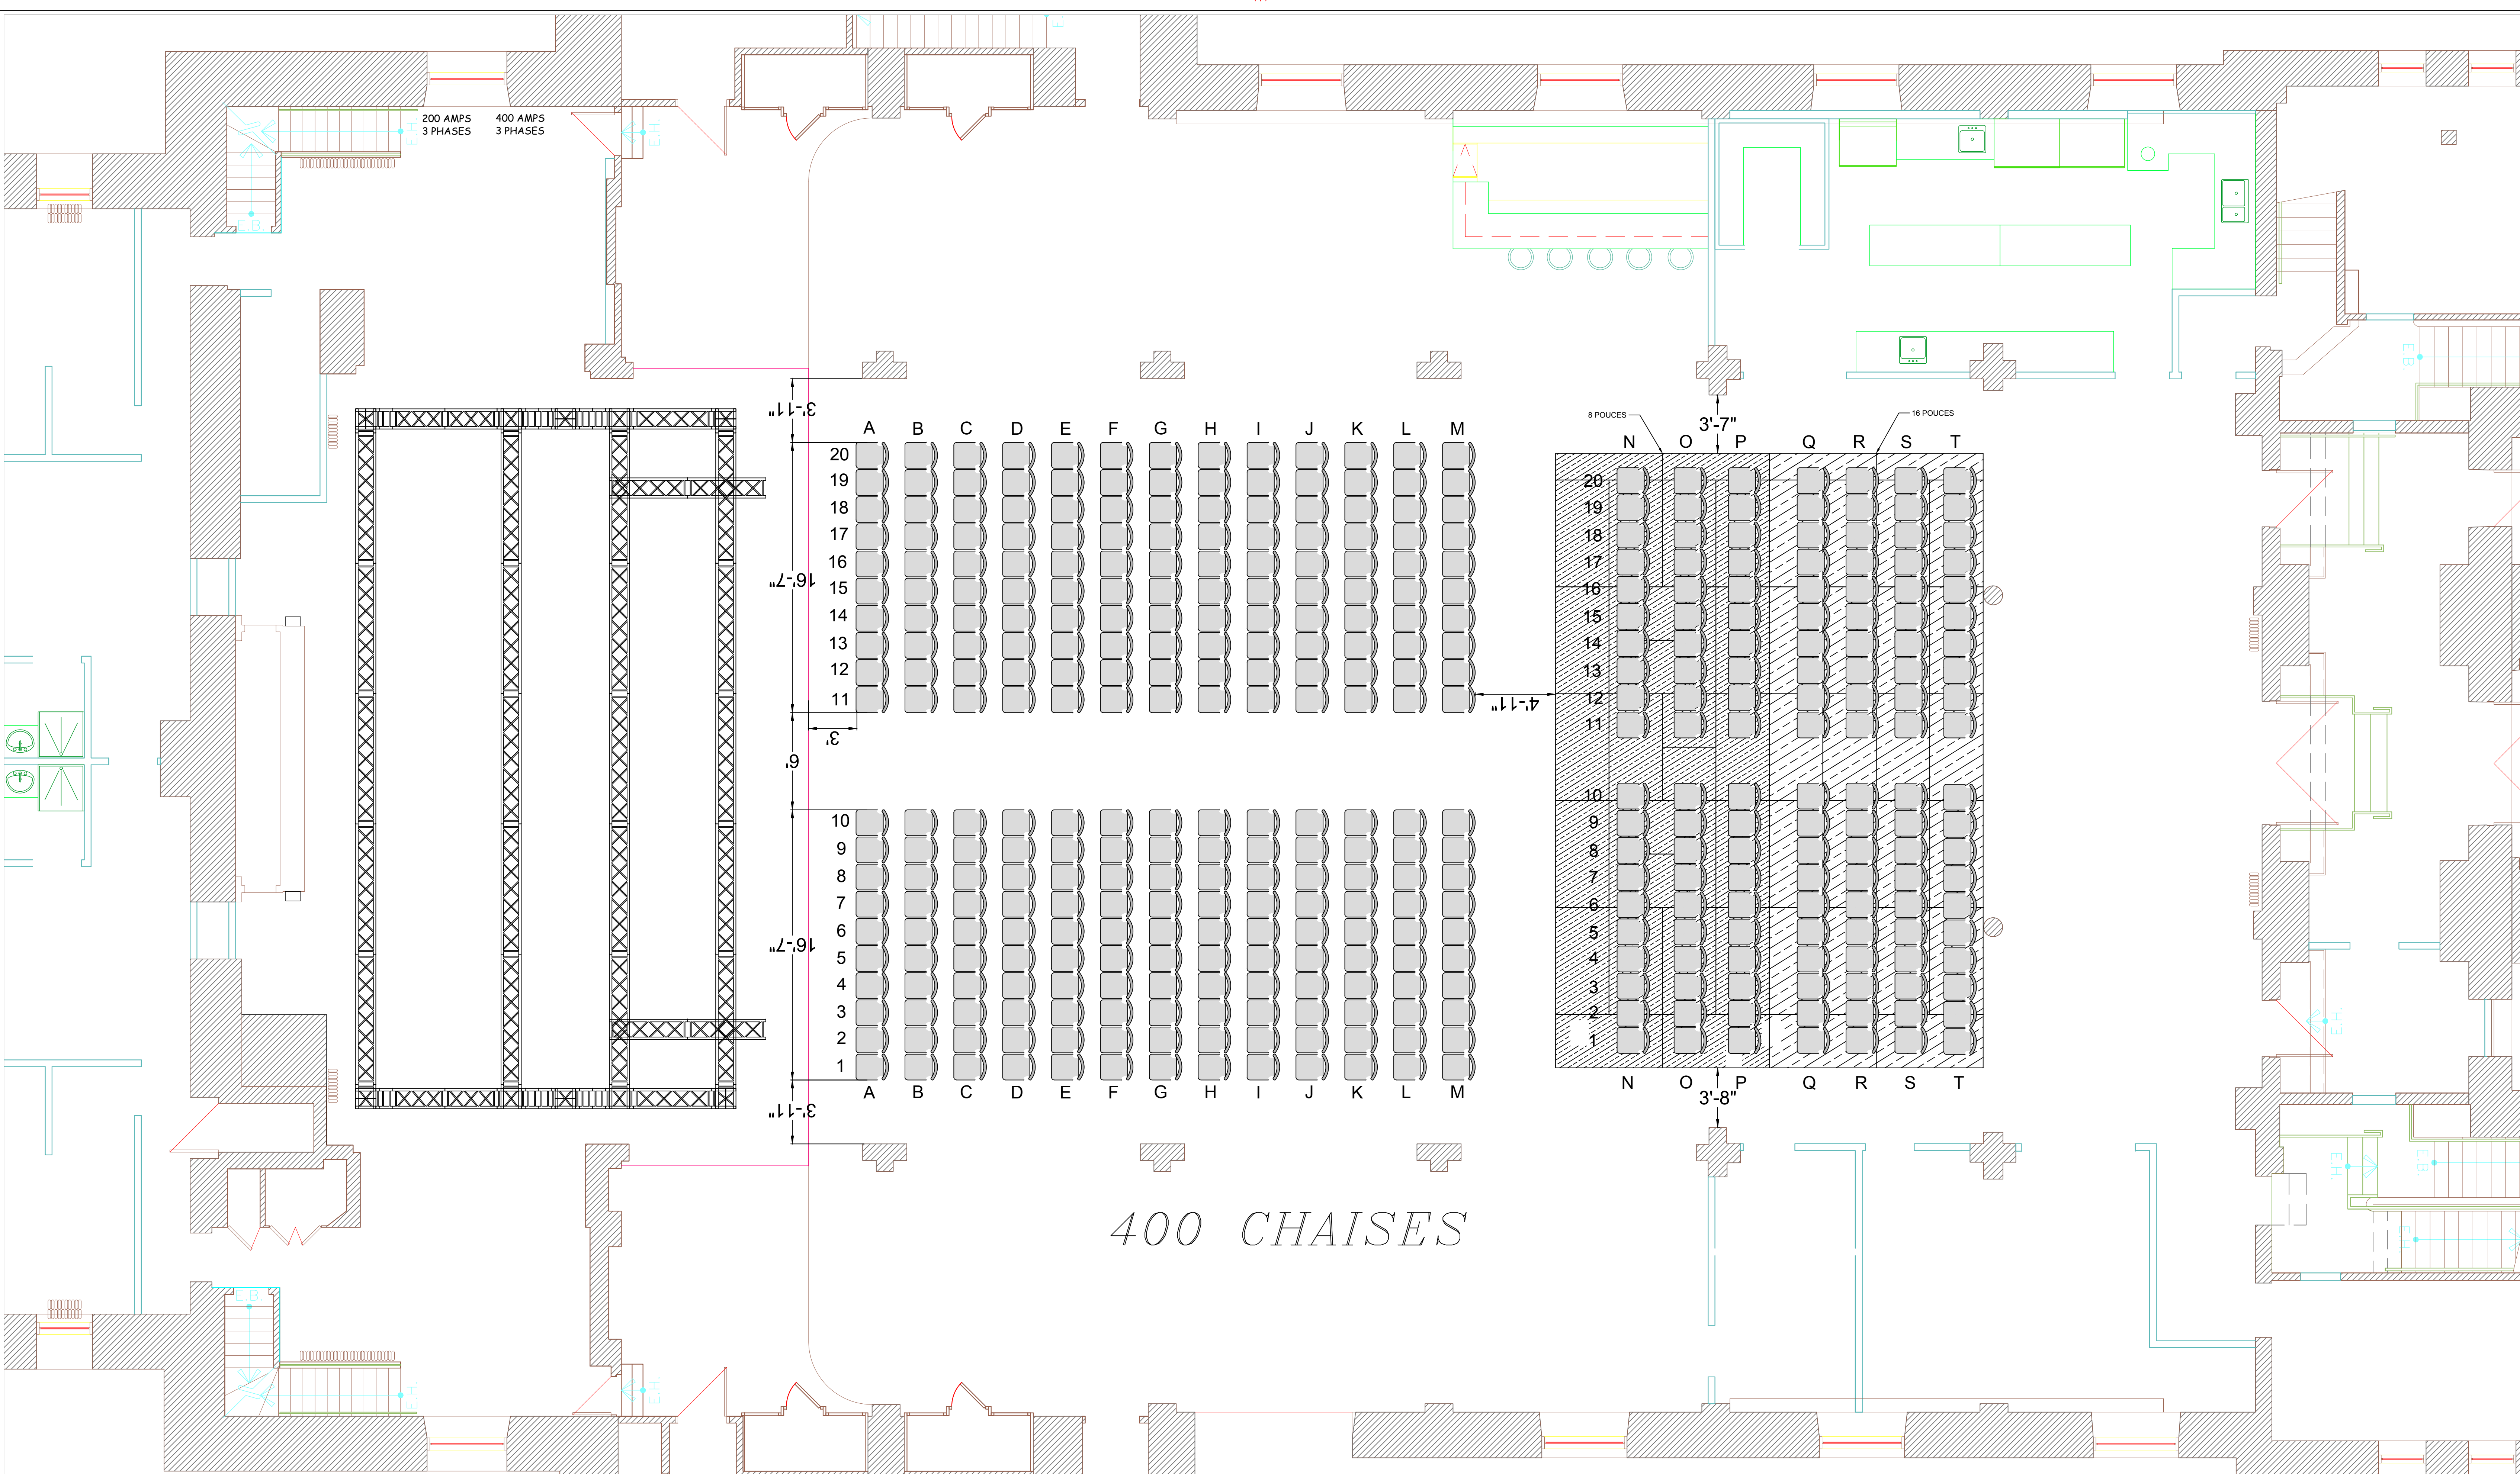

400 CHAISES