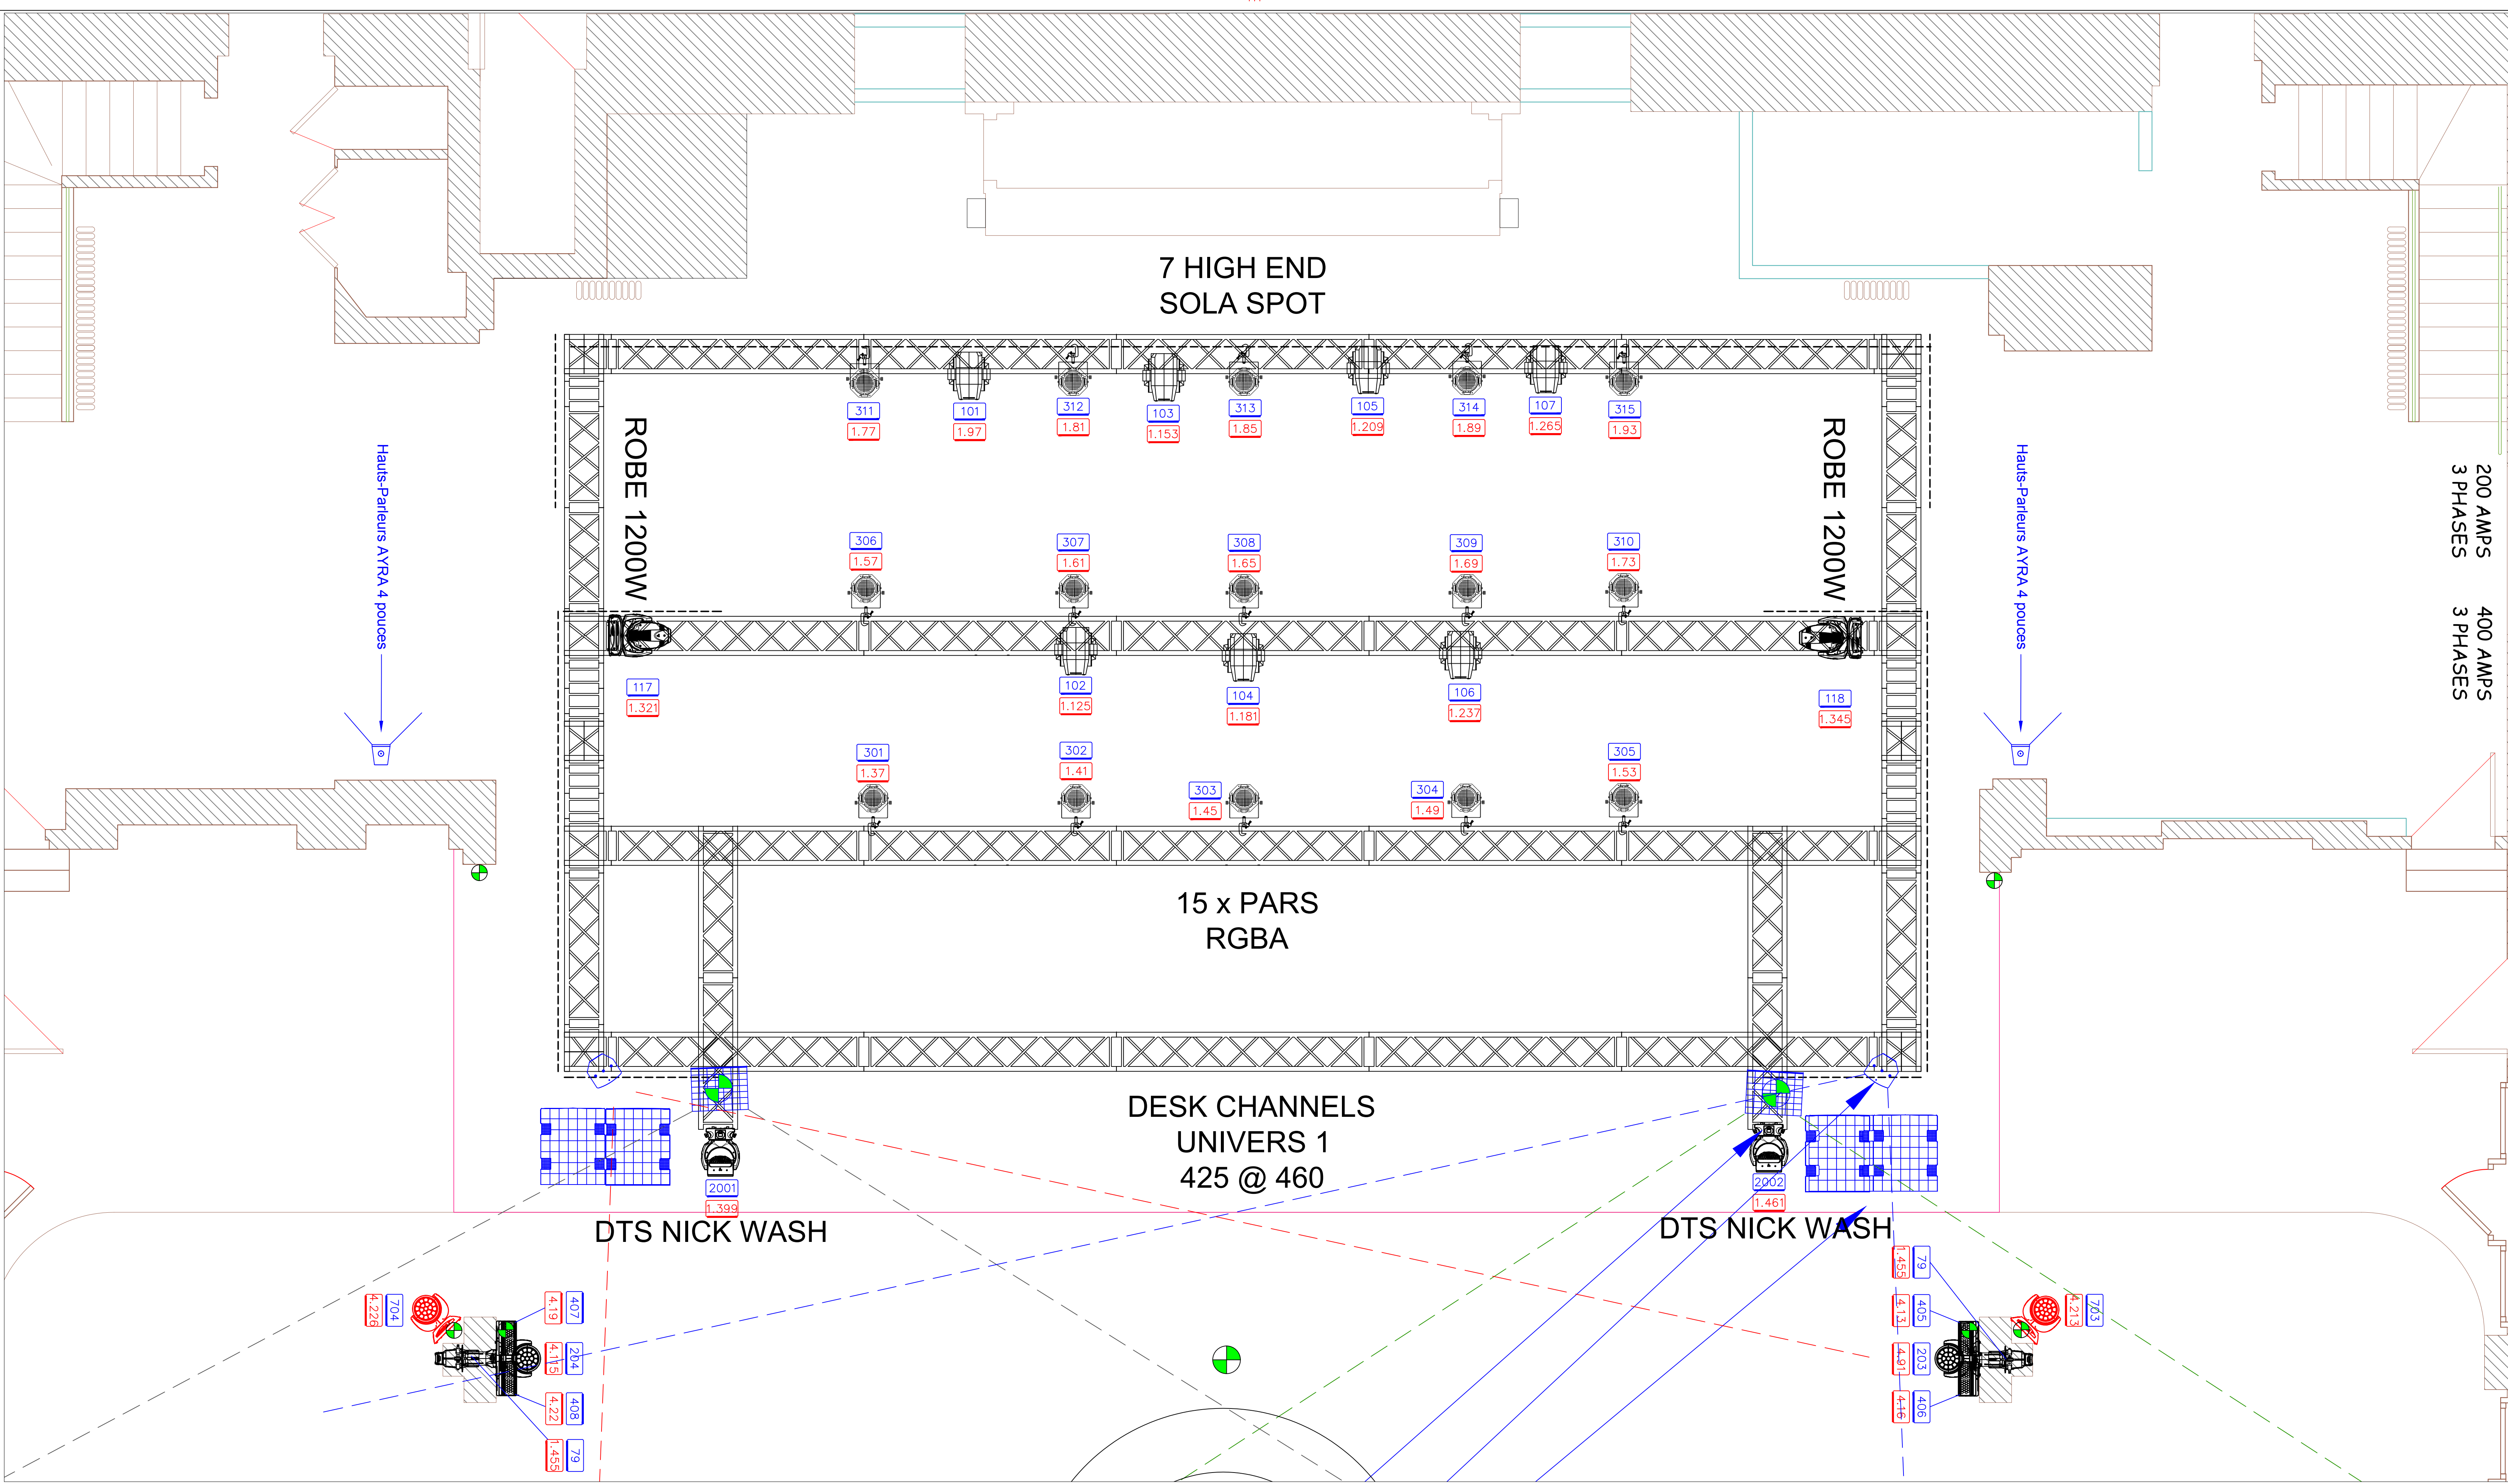

200 AMPS
3 PHASES
400 AMPS
3 PHASES