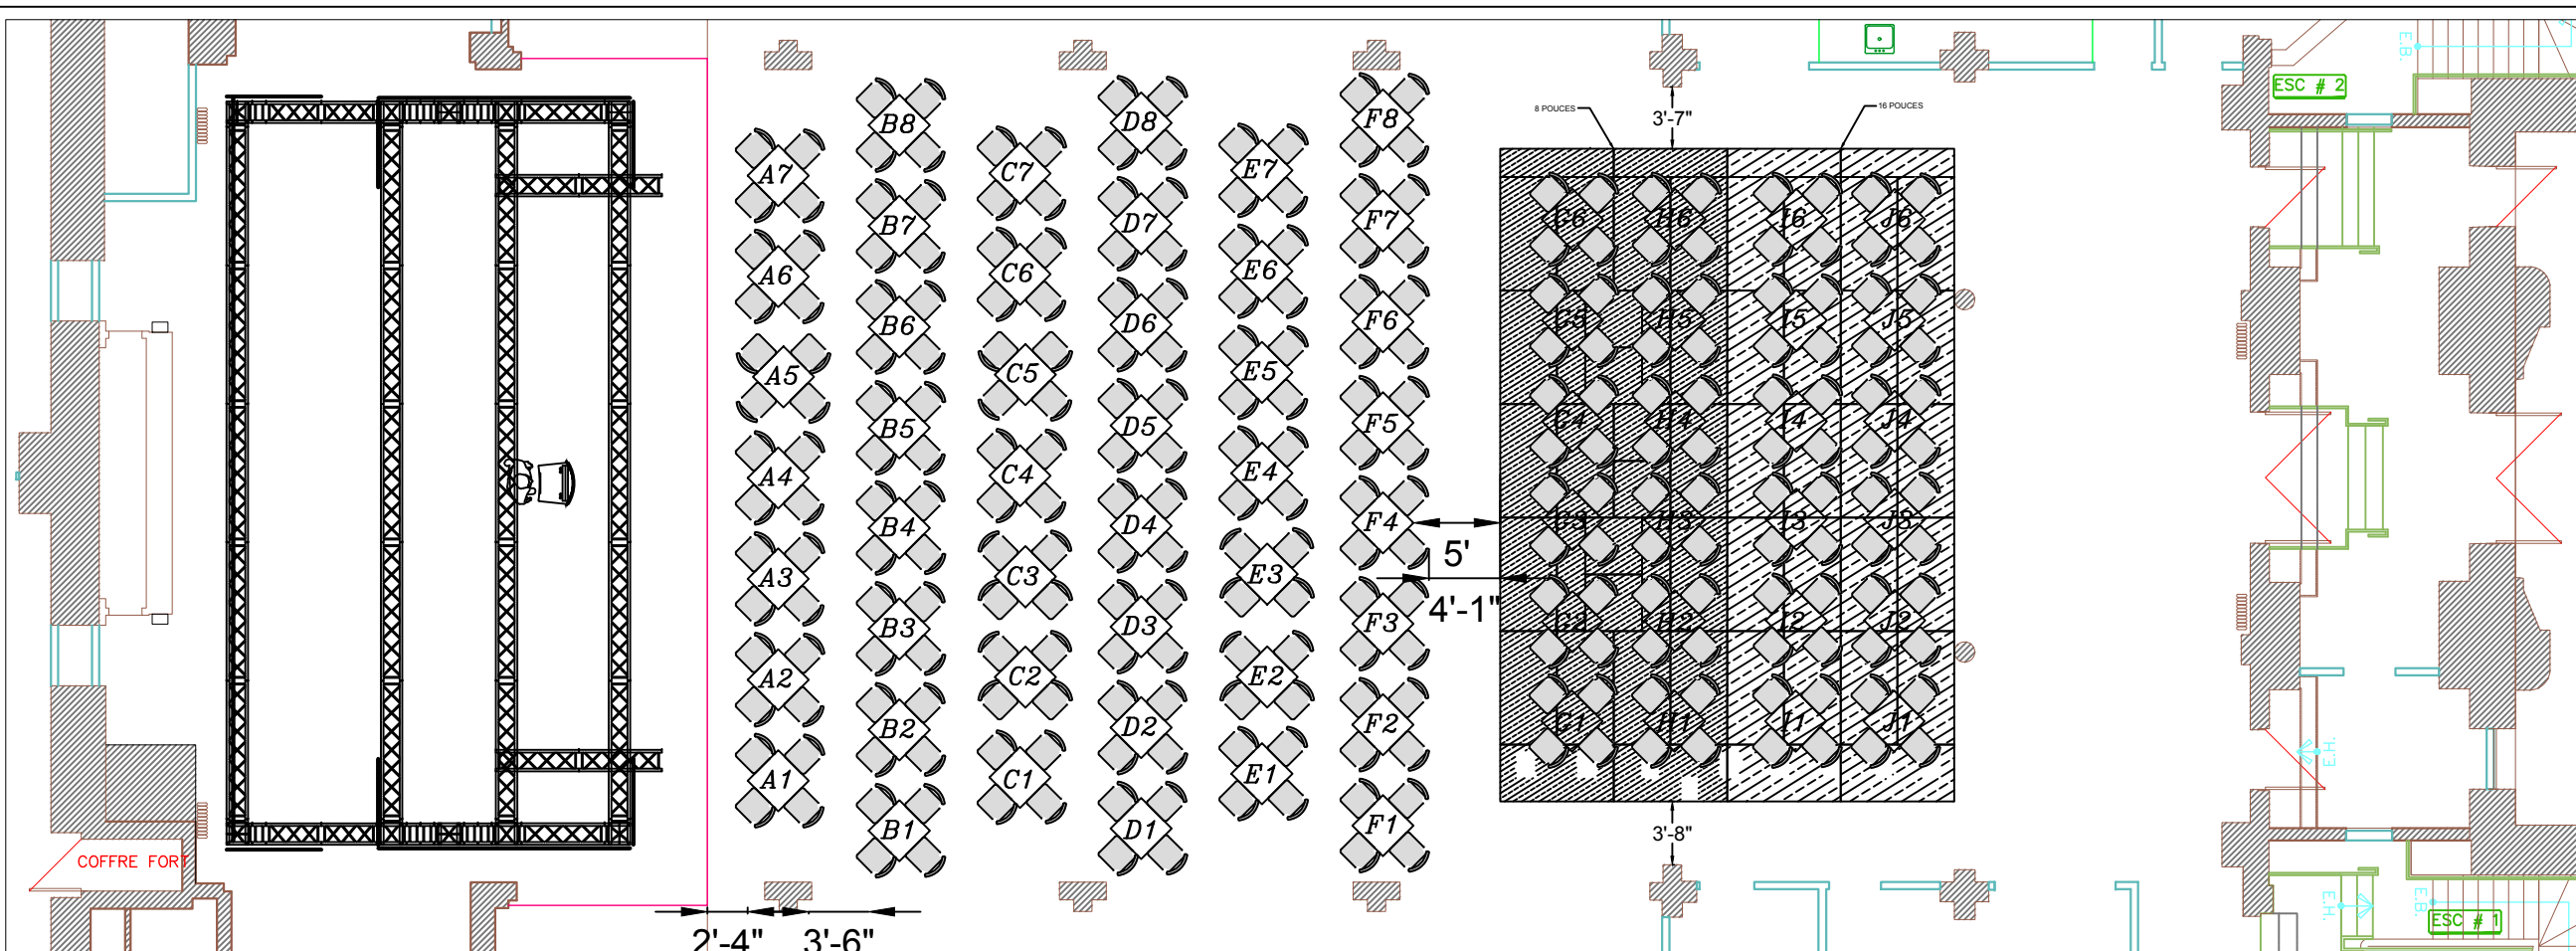

CLIENT	NOM CAD	Théâtre Paradoxe - V14	CHAISES	0
NOM CLIENT	ÉCHELLE :	MAX	TABLES 6'	0
CONTRAT # : YXX-XX-XX	DESSINÉ PAR :	Marc Ledoux	TABLES 8'	0
NO PERS: NB PERS	FEUILLE :	Parterre et Balcon	TABLES COCKTAIL 24"	0
	RÉVISION :	1	TABLE COCKTAIL 32"	0
	CRÉATION:	11/1/2024	TABLE Rondes 60"	0

	CAPACITÉ	AVEC BALCON
THÉÂTRE À L'ITALIENNE	400 PERSONNES	500 PERSONNES
FORMULE CABARET	300 PERSONNES	372 PERSONNES
FORMULE BANQUET	300 PERSONNES	N/A
FORMULE LOFT (DEBOUT)	964 PERSONNES	964 PERSONNES
BALCON SEUL	200 PERSONNES	200 PERSONNES