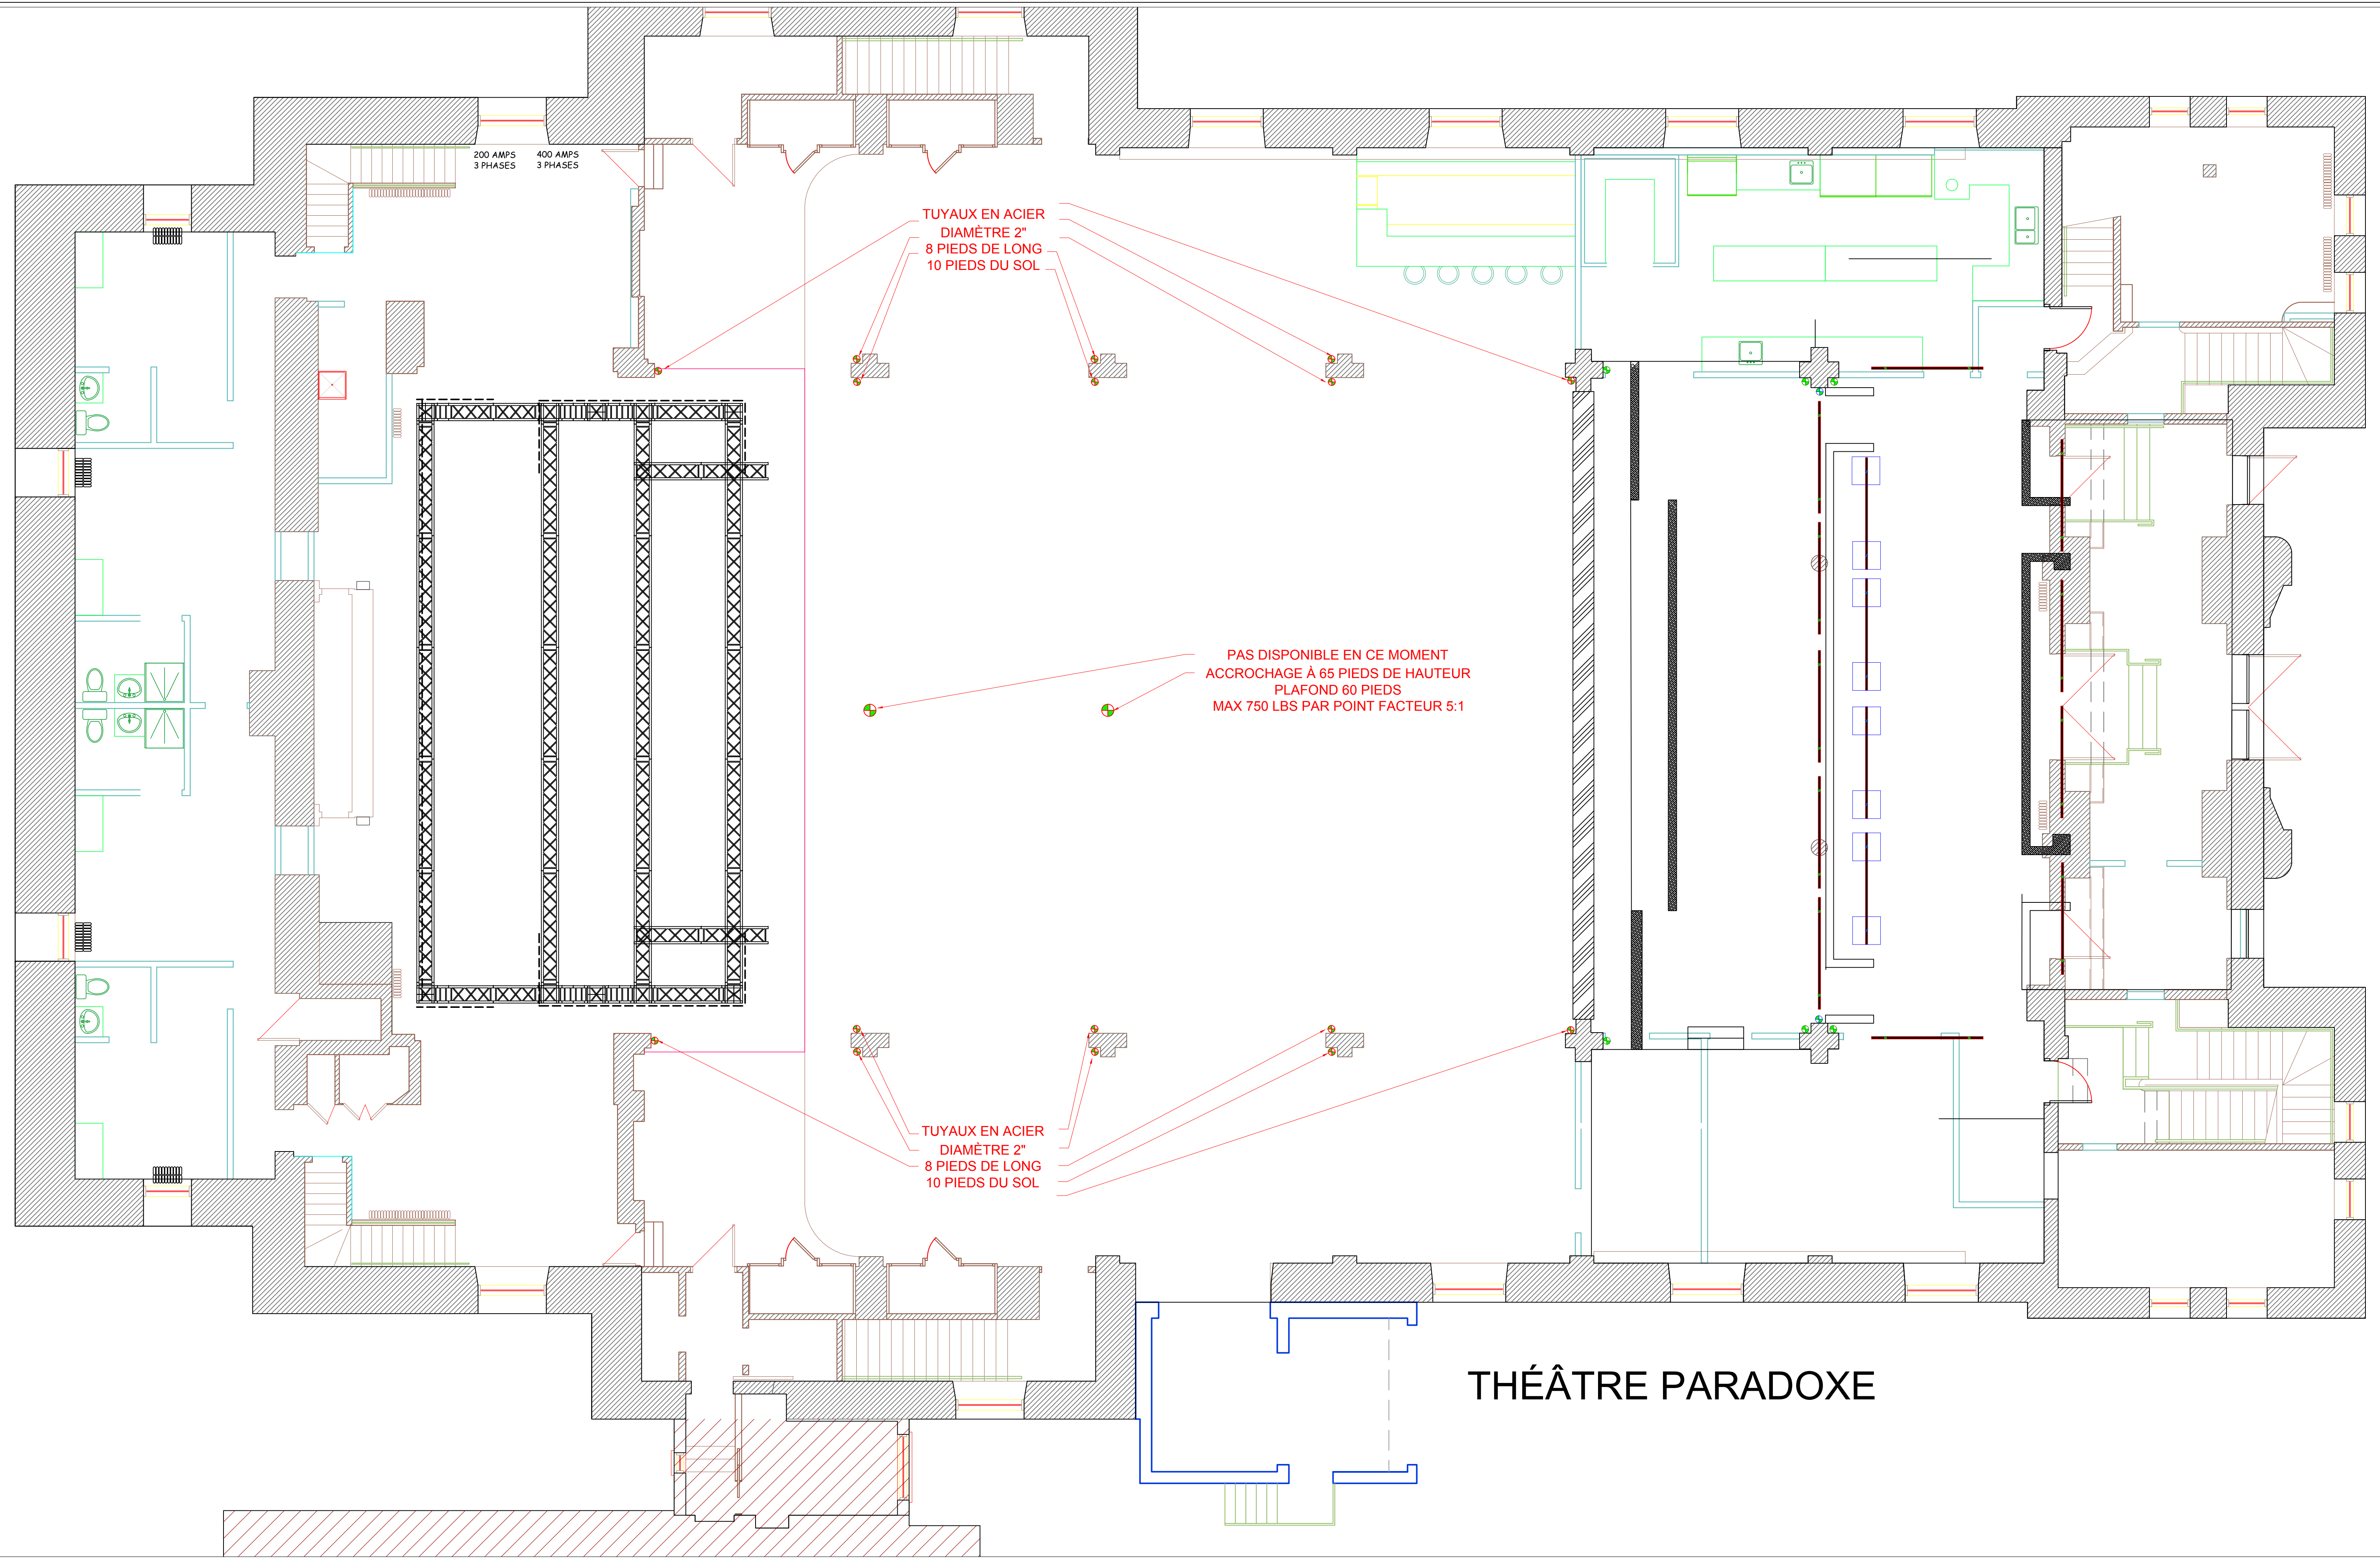

CLIENT
NOM CLIENT

CONTRAT # : YXX-XX-XX
NO PERS: NB PERS

NOM CAD   Théâtre Paradoxe - V14
ÉCHELLE :   MAX
DESSINÉ PAR :   Marc Ledoux
FEUILLE :   Rigging Salle
RÉVISION :   1
CRÉATION: 11/1/2024

CHAISES	0
TABLES 6'	0
TABLES 8'	0
TABLES COCKTAIL 24"	0
TABLE COCKTAIL 32"	0
TABLE Rondes 60"	0

Legende:

TUYAU ACCROCHAGE 2" X 8' H

TUYAU ACCROCHAGE 2" X 8'