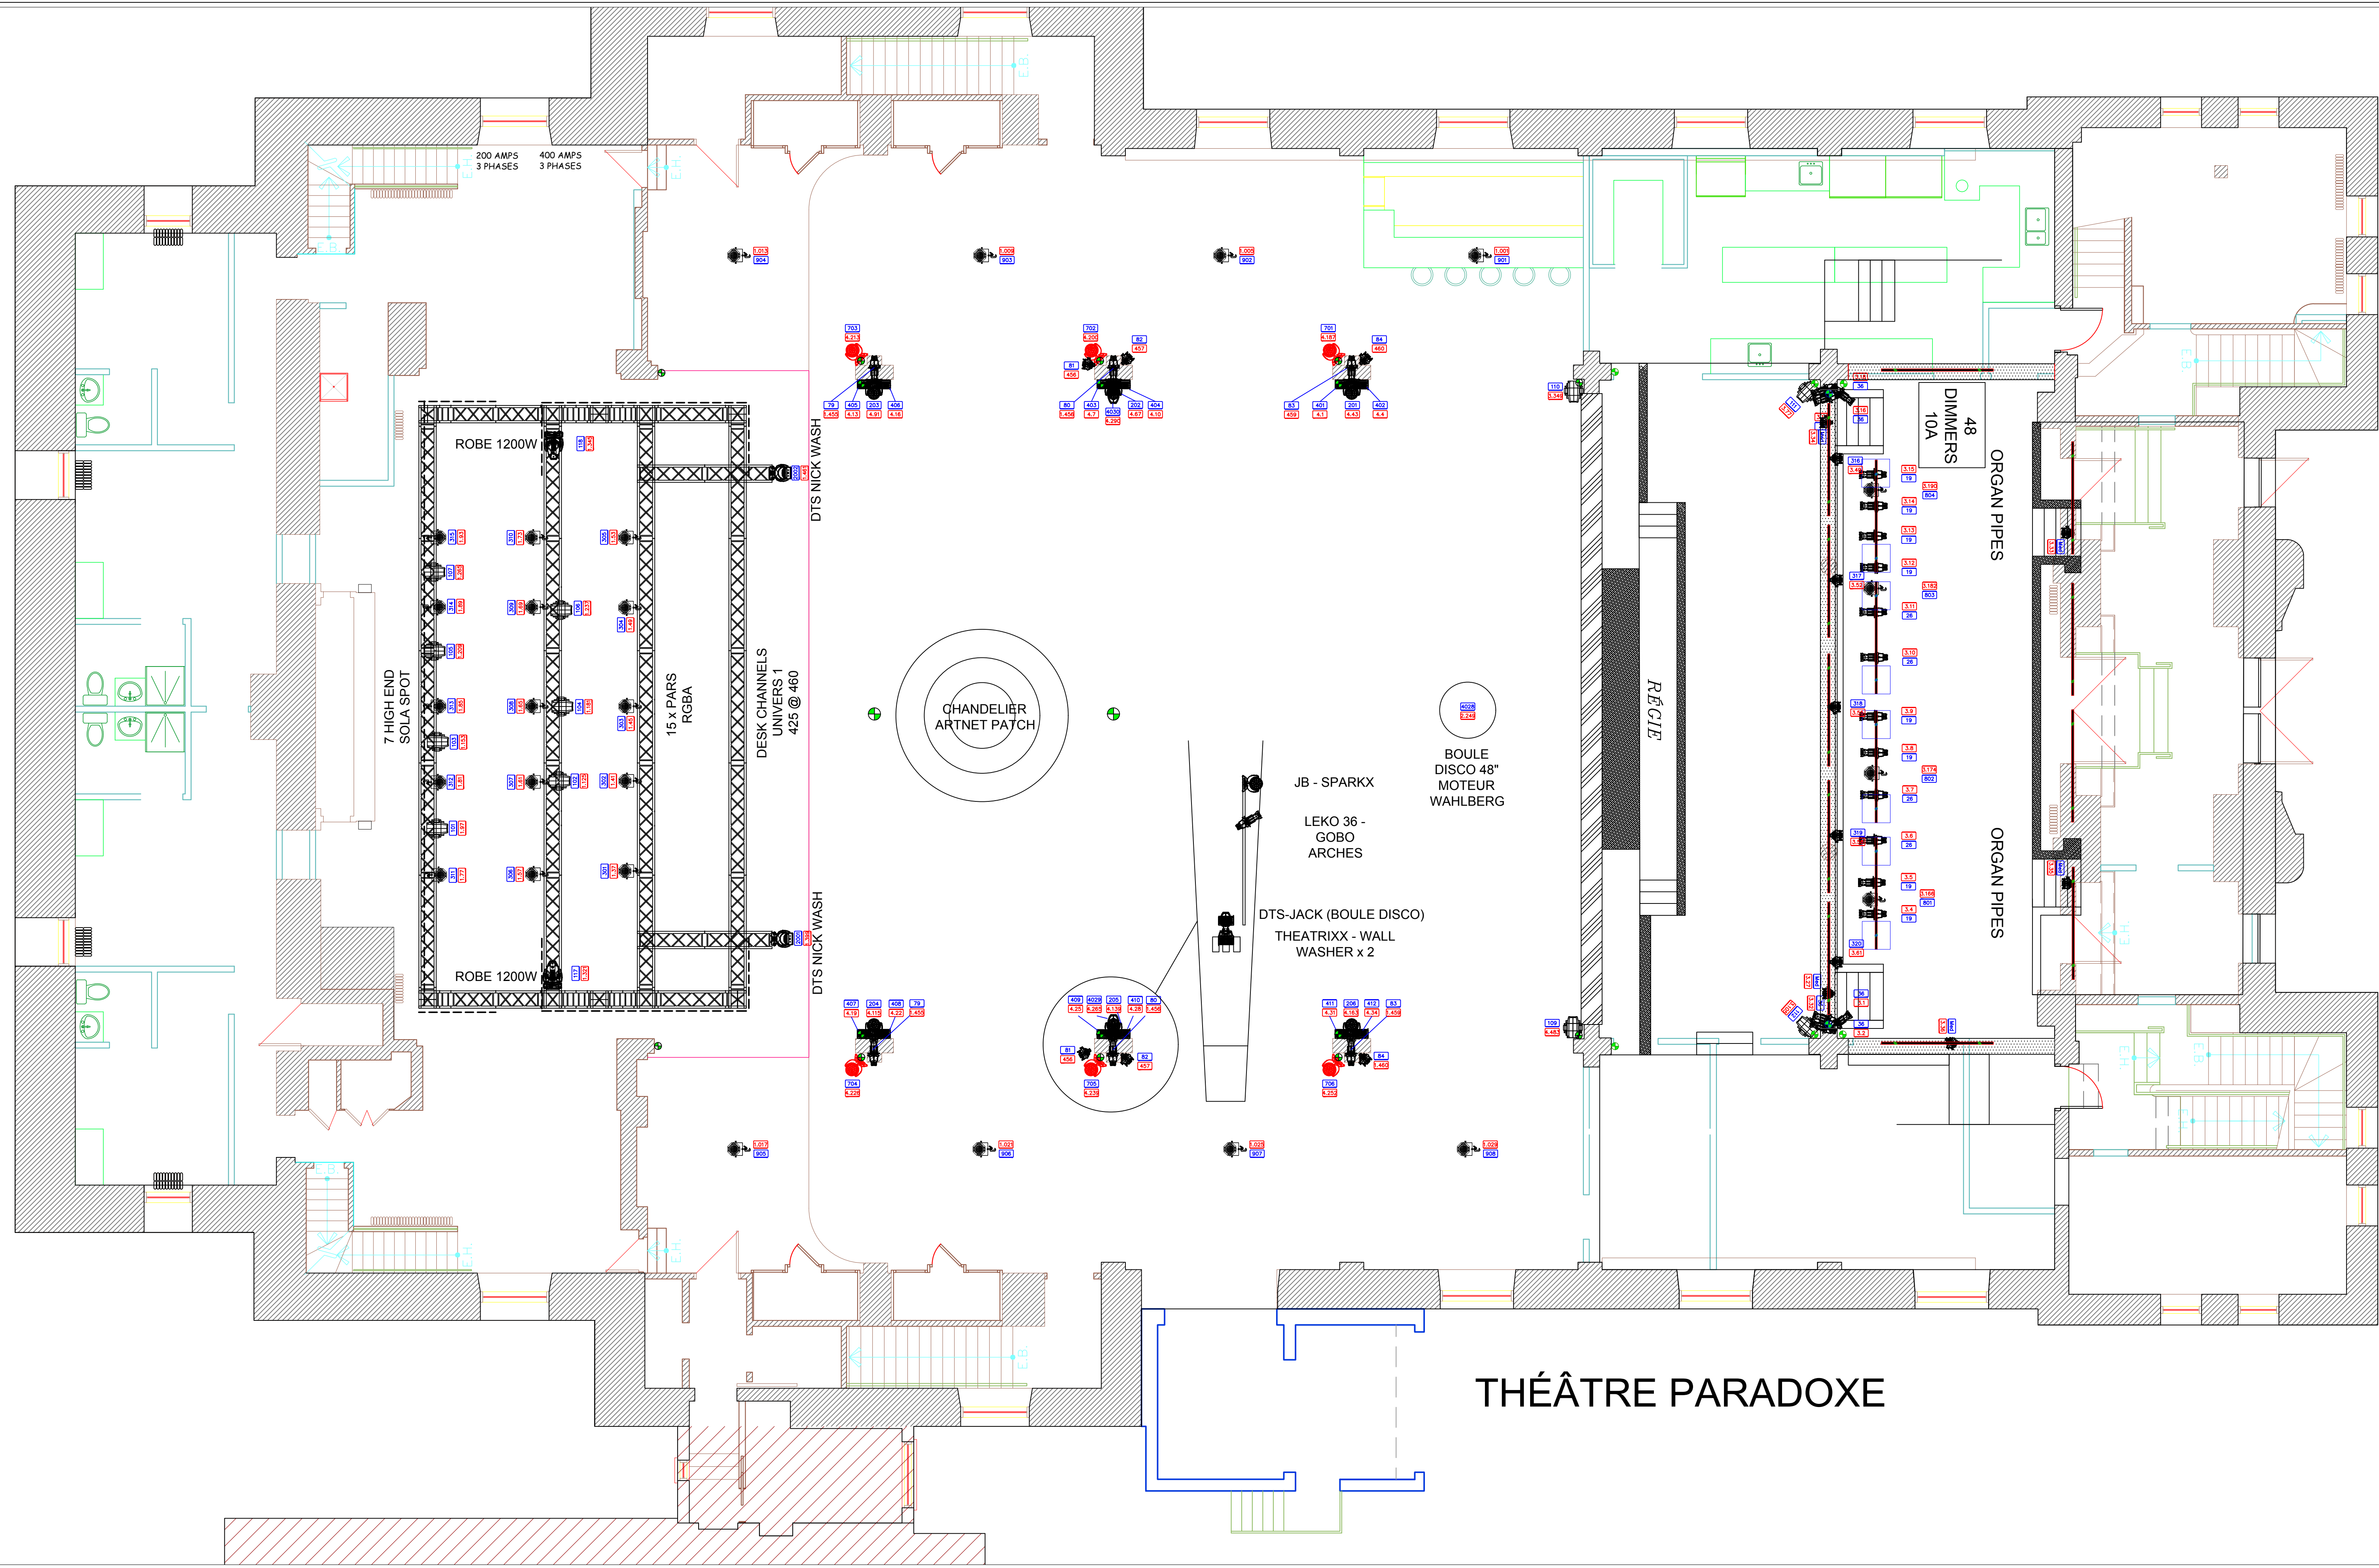

THÉÂTRE PARADOXE