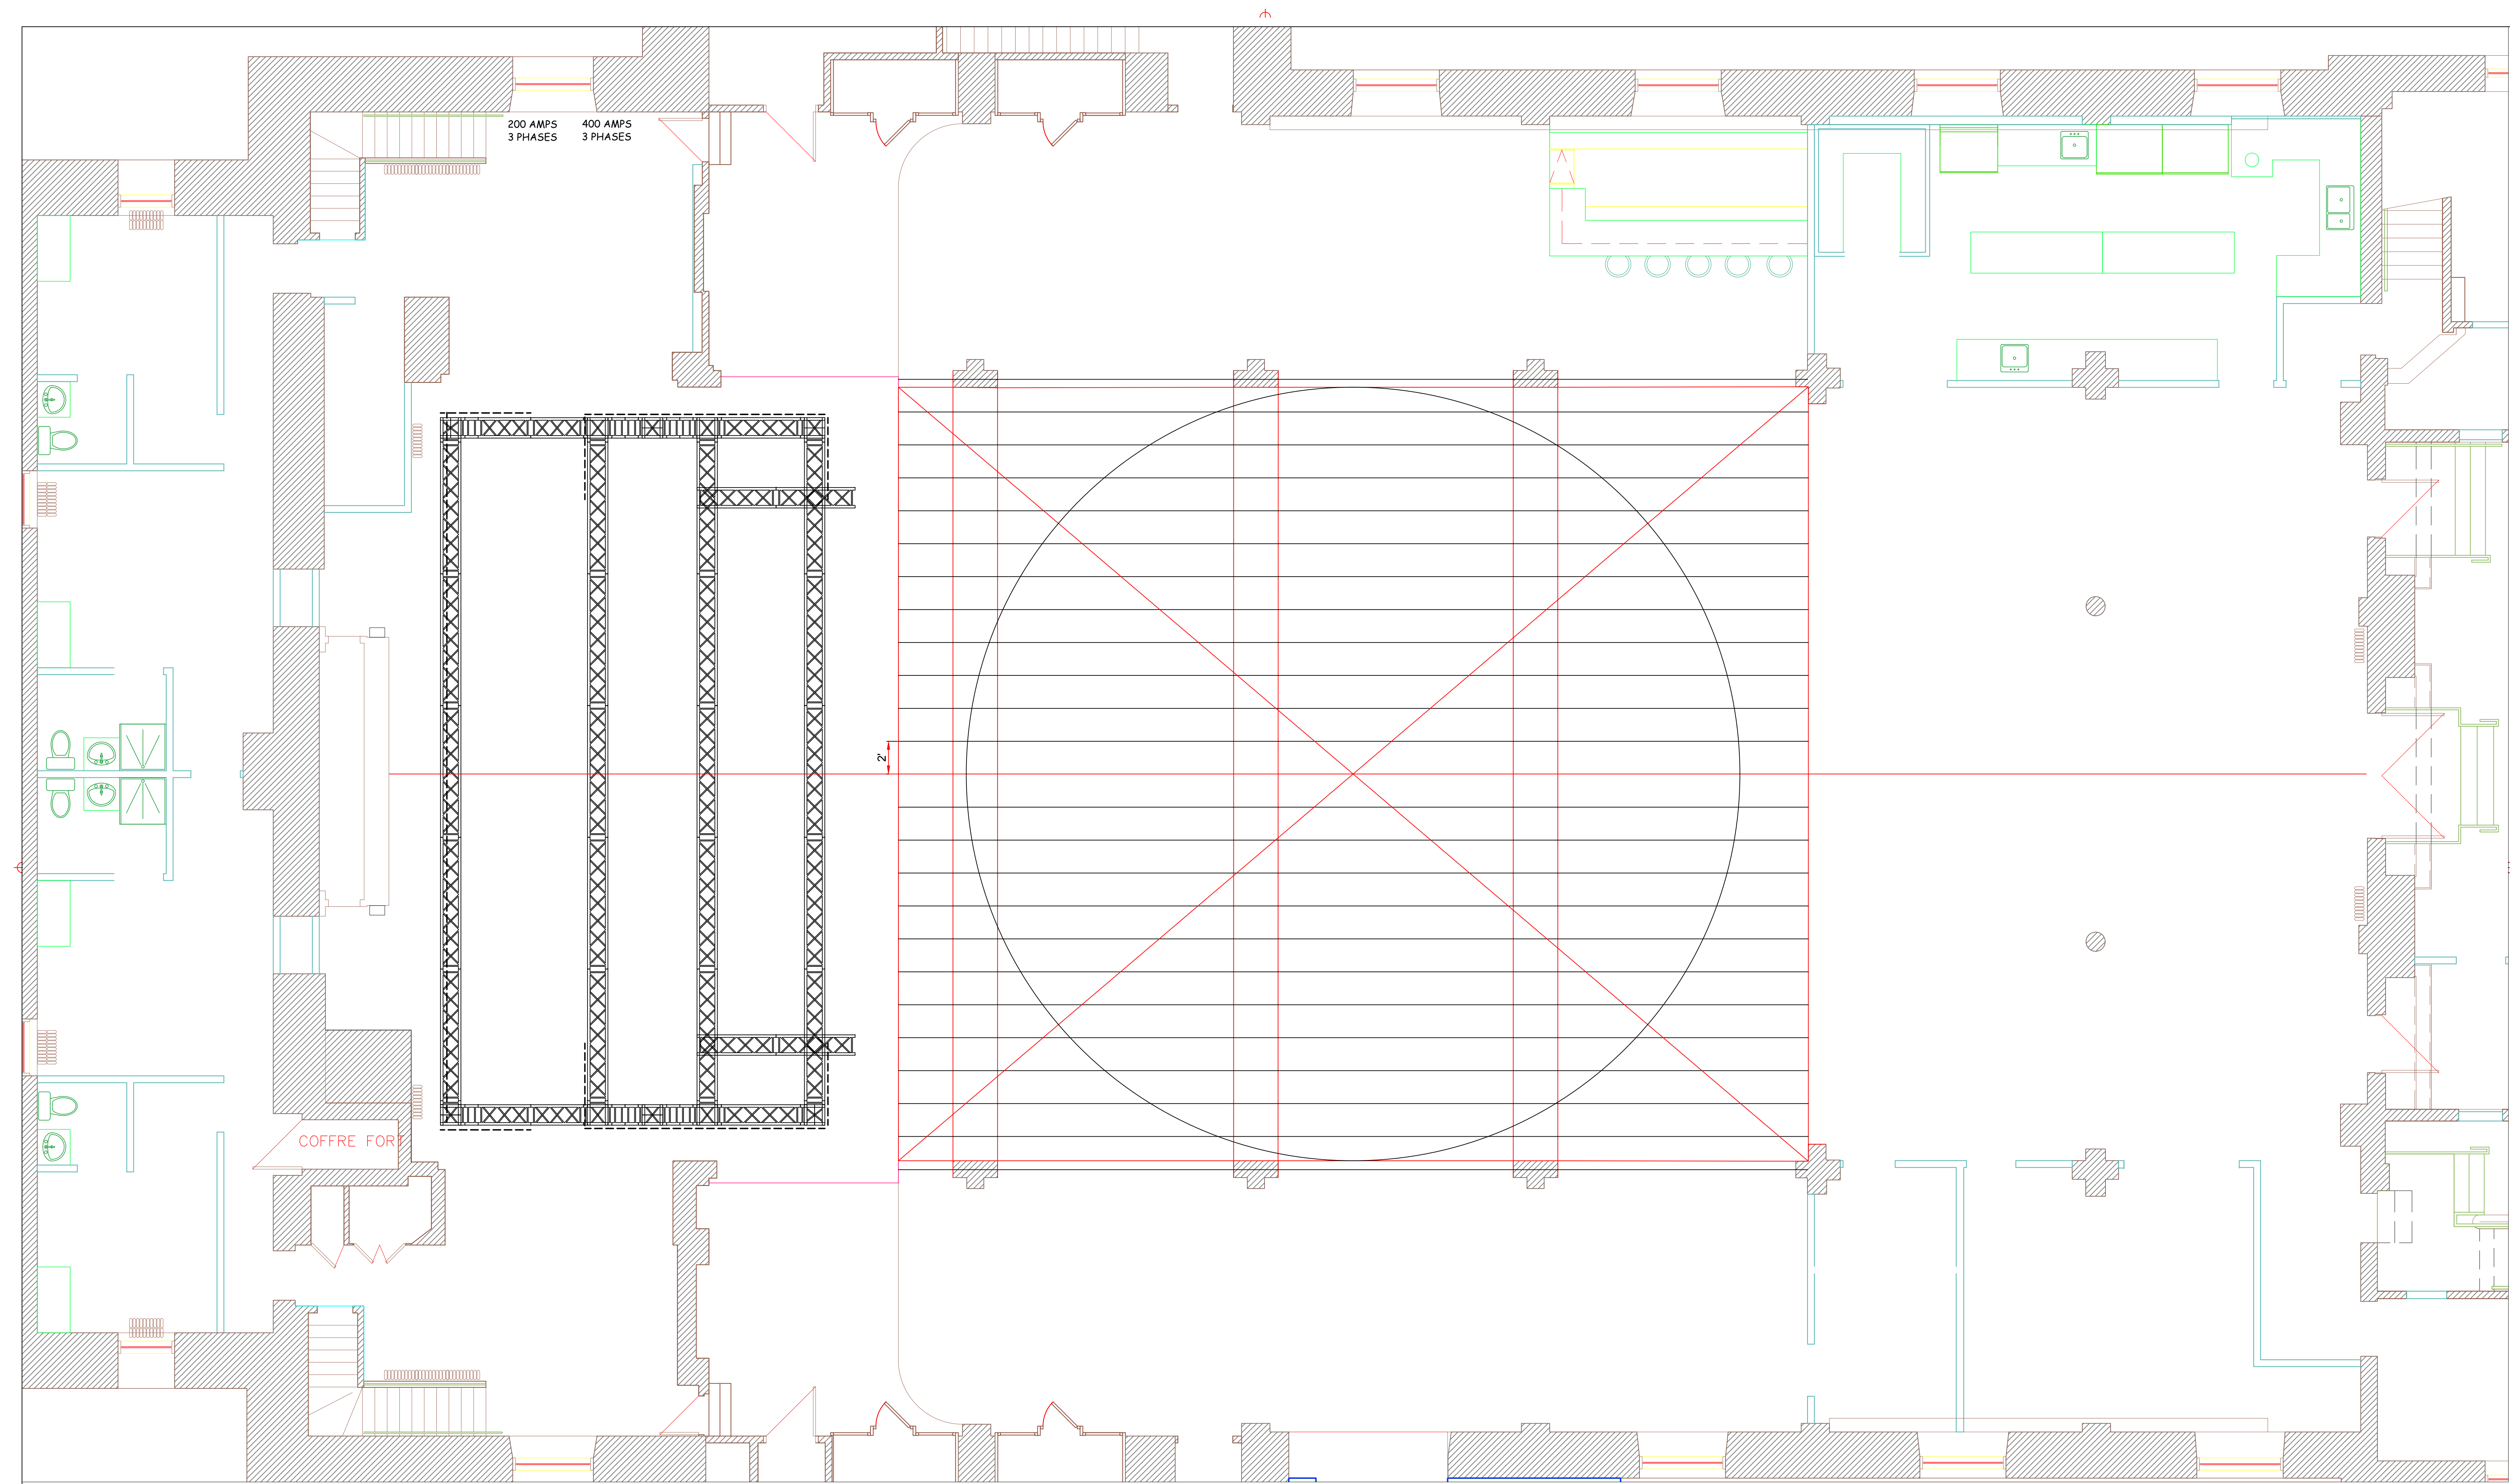

CLIENT
NOM CLIENT
CONTRAT # : YXX-XX-XX
NO PERS: NB PERS

NOM CAD Théâtre Paradoxe - V14
ÉCHELLE : MAX
DESSINÉ PAR : Marc Ledoux
FEUILLE : Mapping Théâtre
RÉVISION : 1
CRÉATION: 11/1/2024

CHAISES 0
TABLES 6' 0
TABLES 8' 0
TABLES COCKTAIL 24" 0
TABLE COKTAIL 32" 0
TABLE Rondes 60" 0

	CAPACITÉ	AVEC BALCON
THÉÂTRE À L'ITALIENNE	400 PERSONNES	500 PERSONNES
FORMULE CABARET	300 PERSONNES	372 PERSONNES
FORMULE BANQUET	300 PERSONNES	N/A
FORMULE LOFT (DEBOUT)	964 PERSONNES	964 PERSONNES
BALCON SEUL	200 PERSONNES	200 PERSONNES