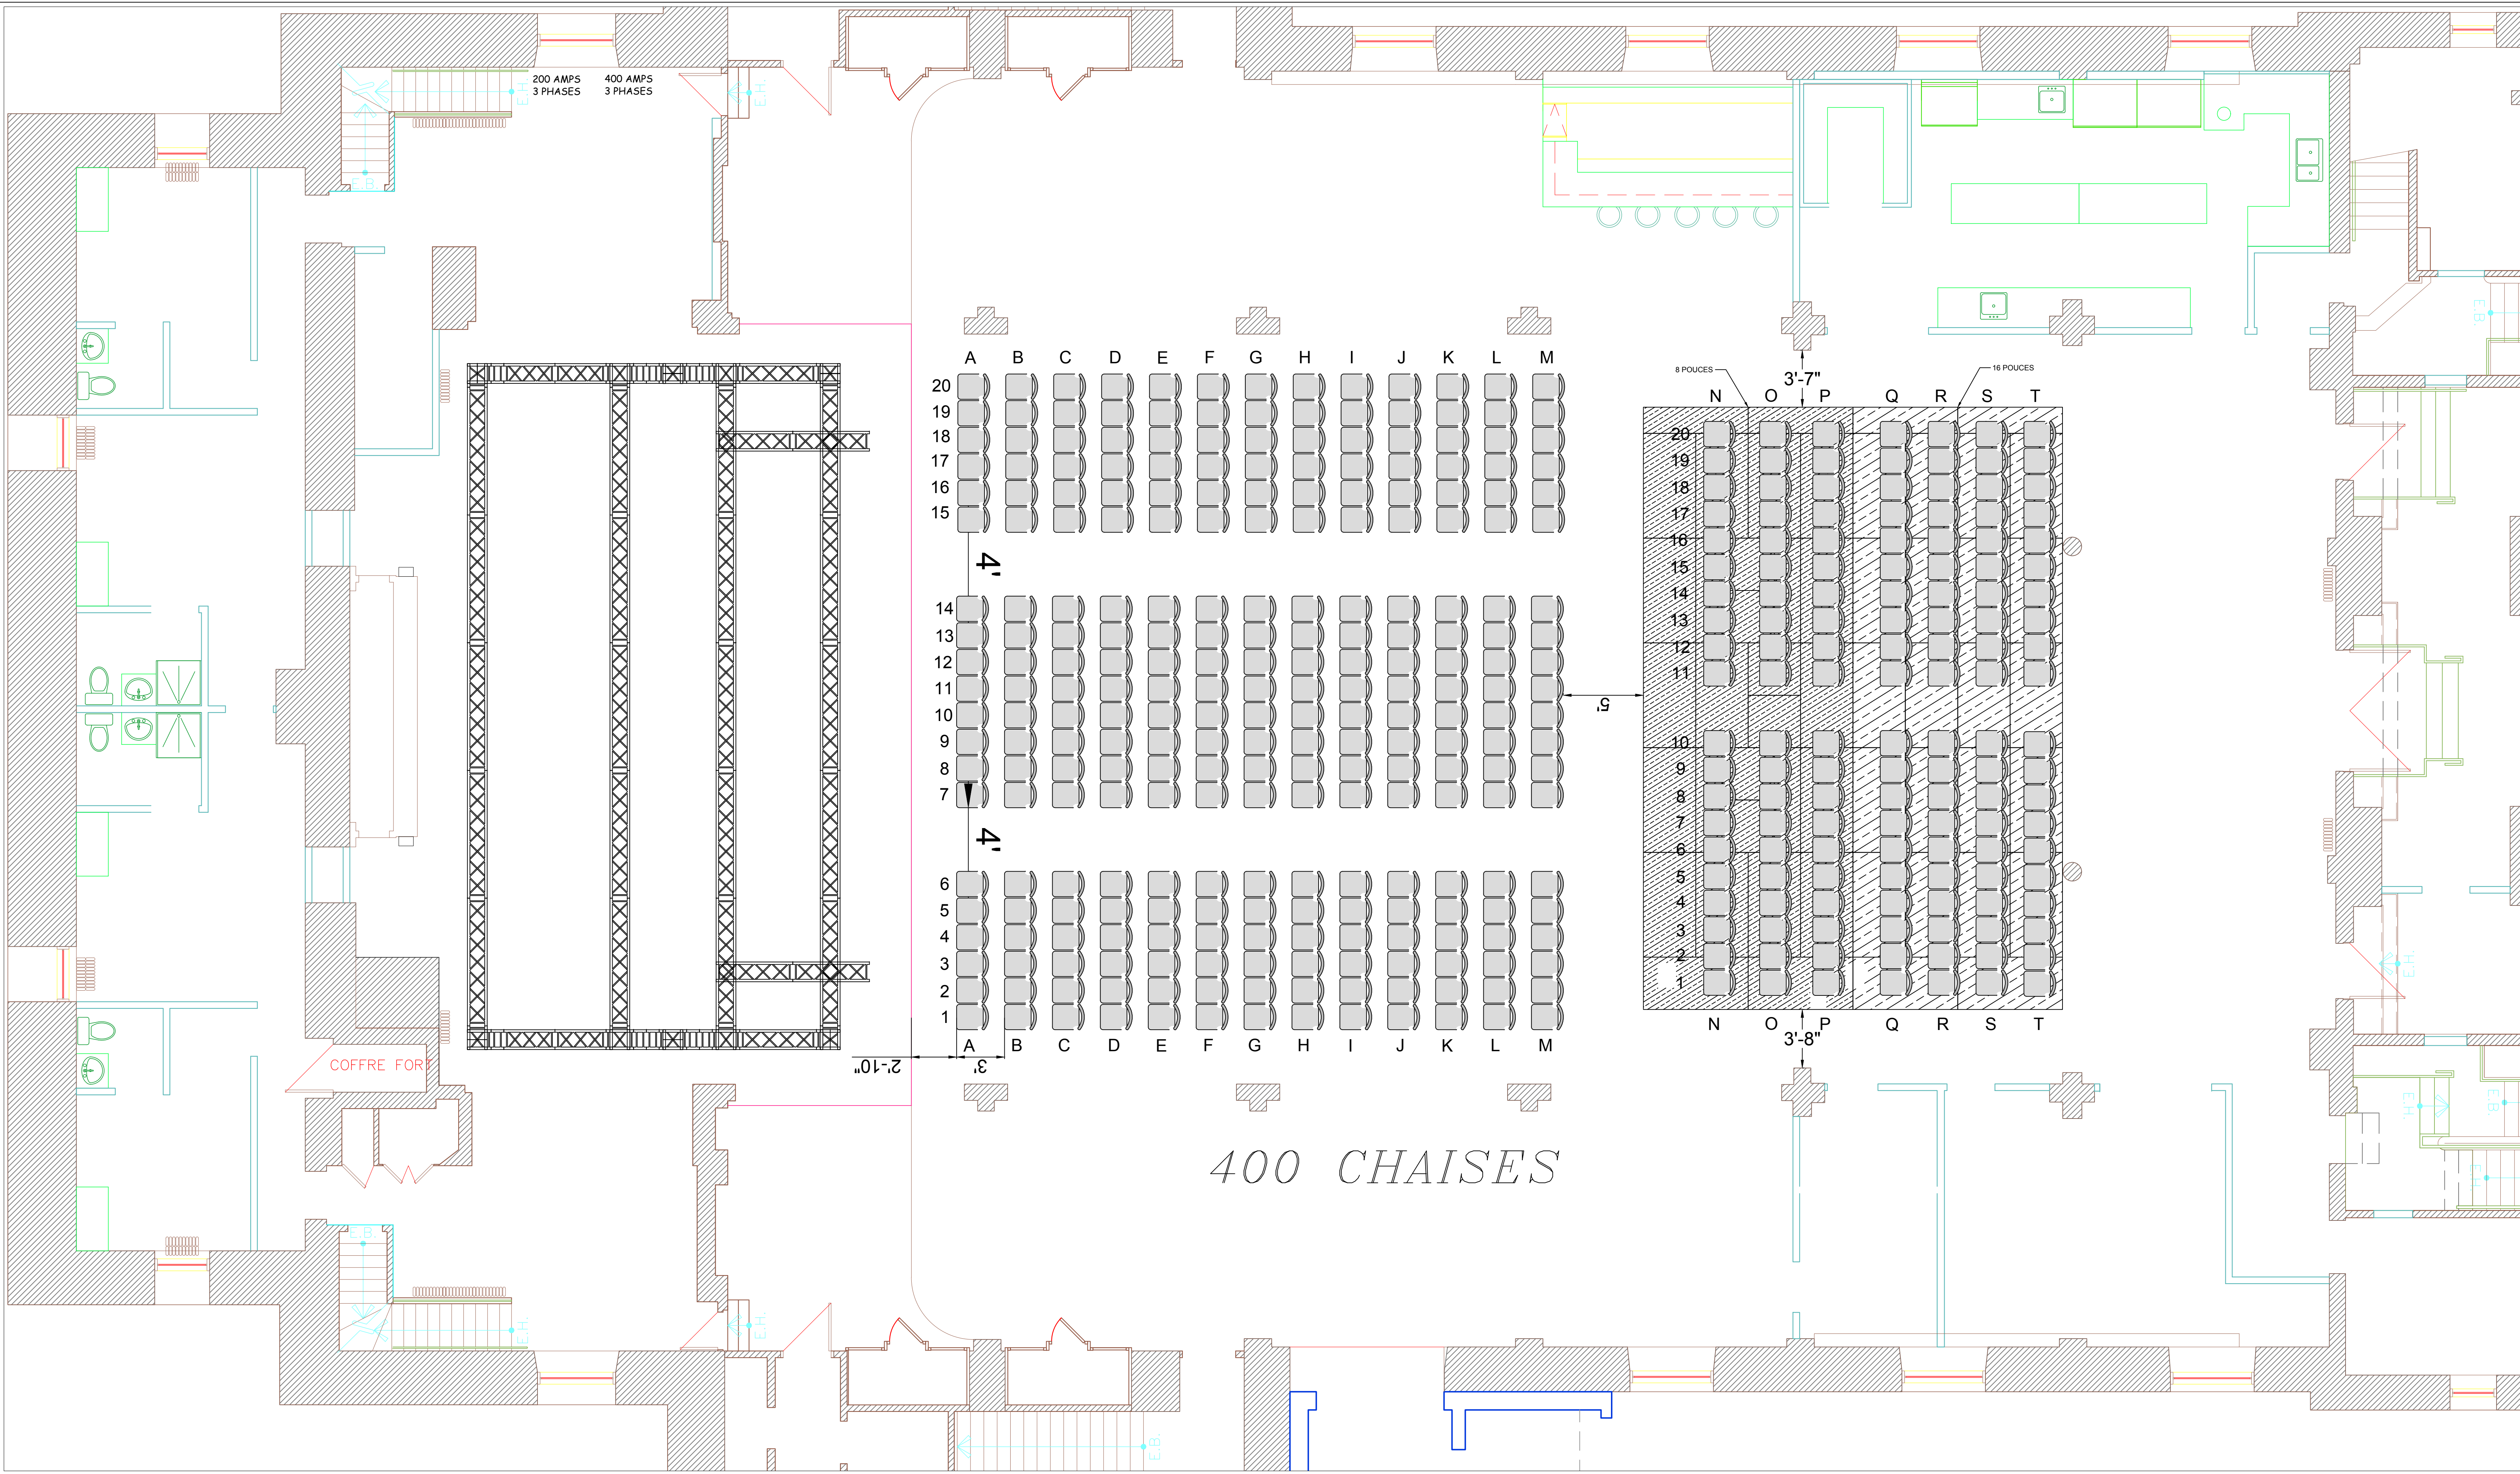

	CAPACITÉ	AVEC BALCON
THÉÂTRE À L'ITALIENNE	400 PERSONNES	500 PERSONNES
FORMULE CABARET	300 PERSONNES	372 PERSONNES
FORMULE BANQUET	300 PERSONNES	N/A
FORMULE LOFT (DEBOUT)	964 PERSONNES	964 PERSONNES
BALCON SEUL	200 PERSONNES	200 PERSONNES