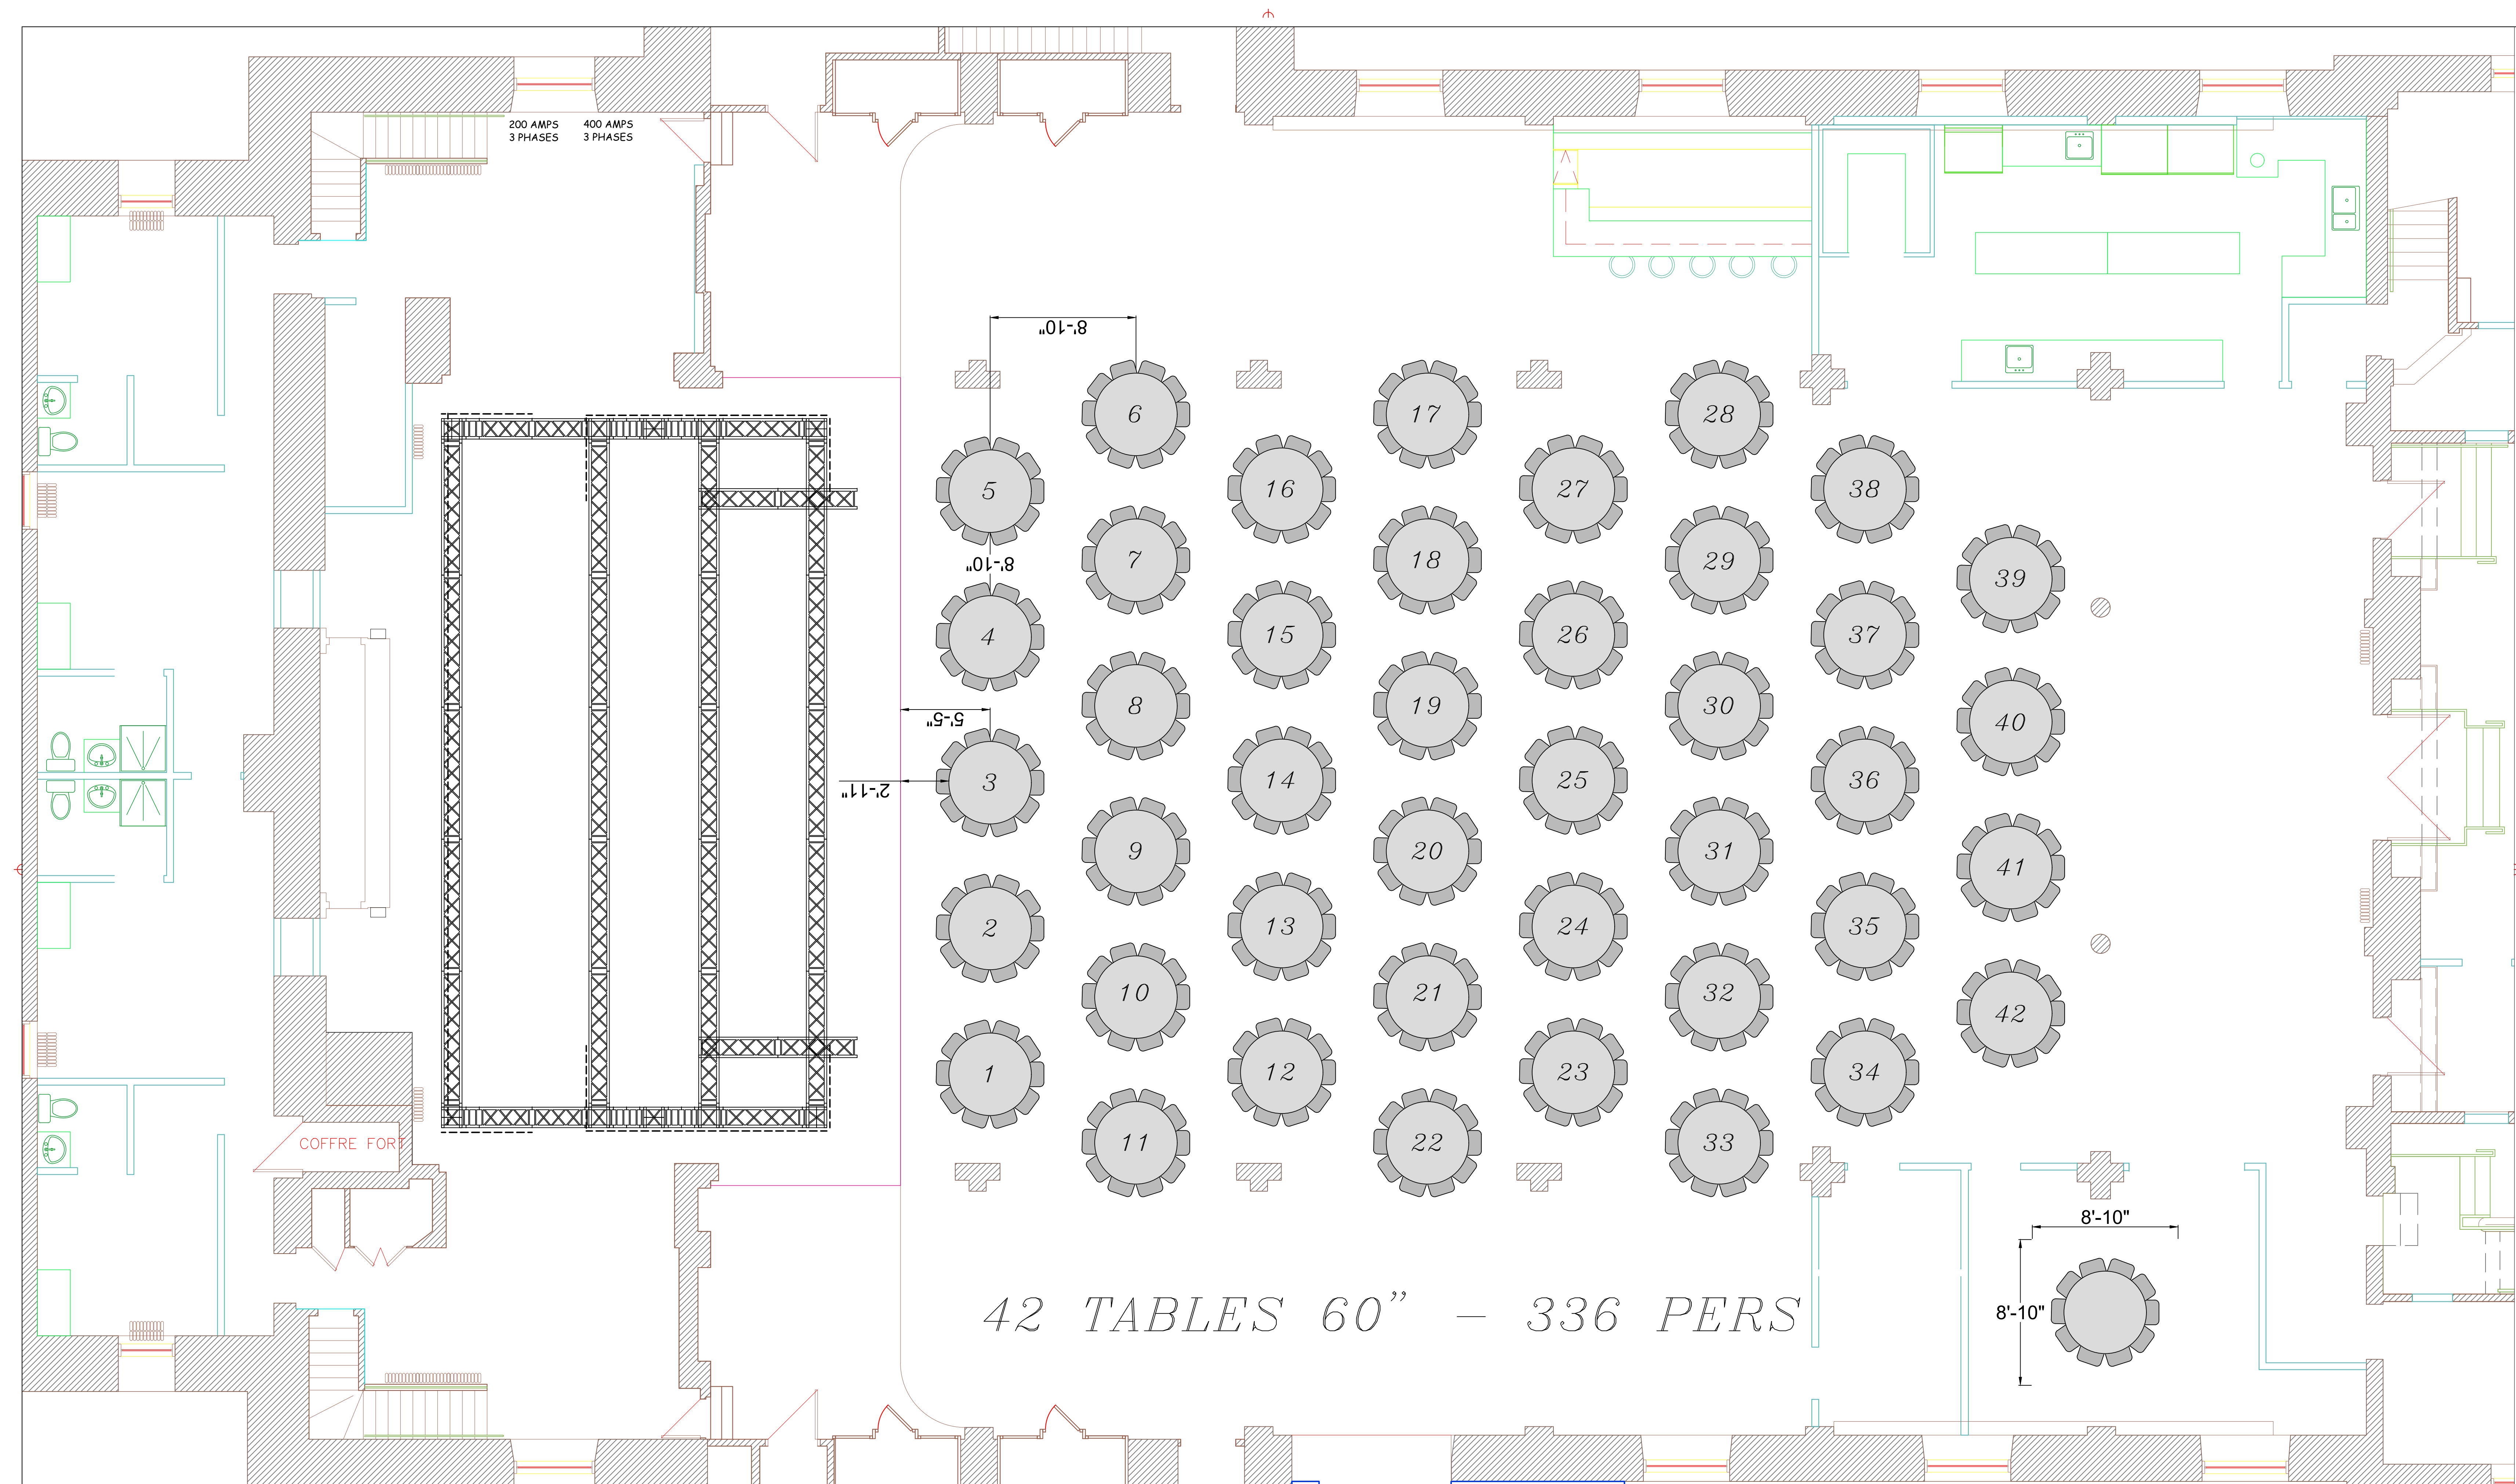

CLIENT
NOM CLIENT
CONTRAT # : YXX-XX-XX
NO PERS: NB PERS

NOM CAD   Théâtre Paradoxe - V14
ÉCHELLE :   MAX
DESSINÉ PAR :   Marc Ledoux
FEUILLE :   Banquet 60
RÉVISION :   1
CRÉATION: 11/1/2024

CHAISES   0
TABLES 6'   0
TABLES 8'   0
TABLES COCKTAIL 24"   0
TABLE COCKTAIL 32"   0
TABLE Rondes 60"   0

	CAPACITÉ	AVEC BALCON
THÉÂTRE À L'ITALIENNE	400 PERSONNES	500 PERSONNES
FORMULE CABARET	300 PERSONNES	372 PERSONNES
FORMULE BANQUET	300 PERSONNES	N/A
FORMULE LOFT (DEBOUT)	964 PERSONNES	964 PERSONNES
BALCON SEUL	200 PERSONNES	200 PERSONNES