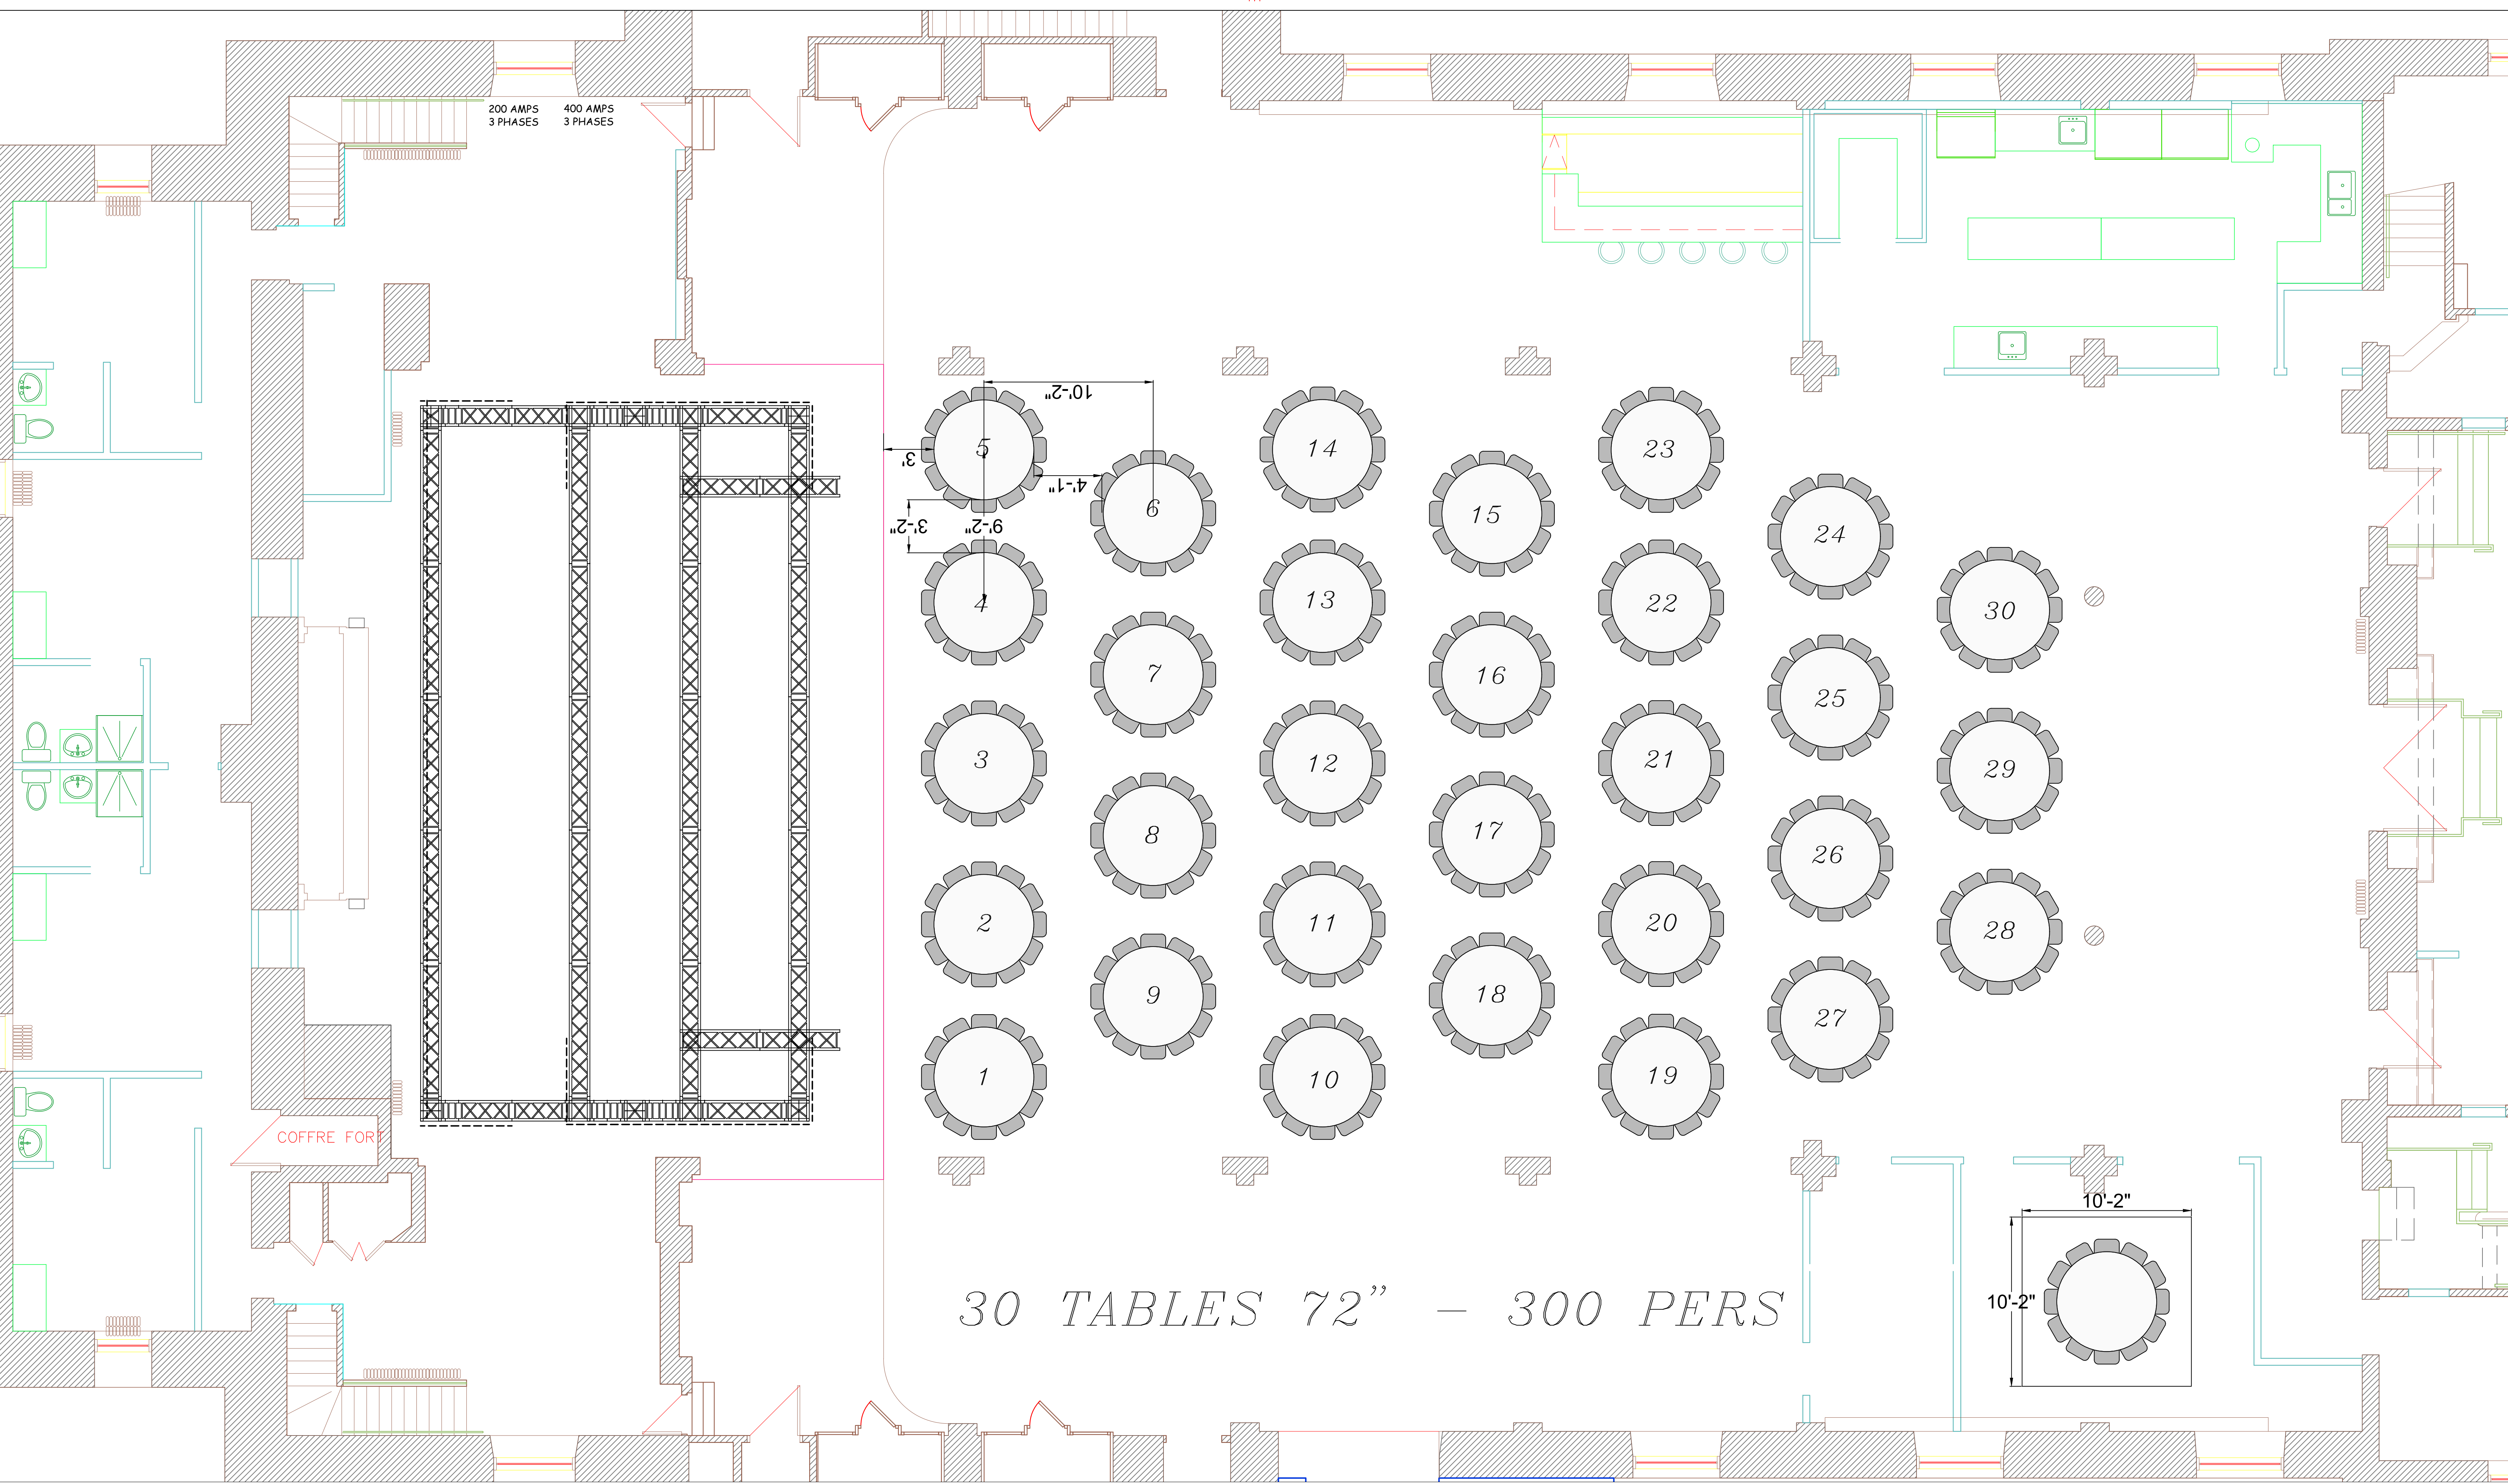

30 TABLES 72'' - 300 PERS