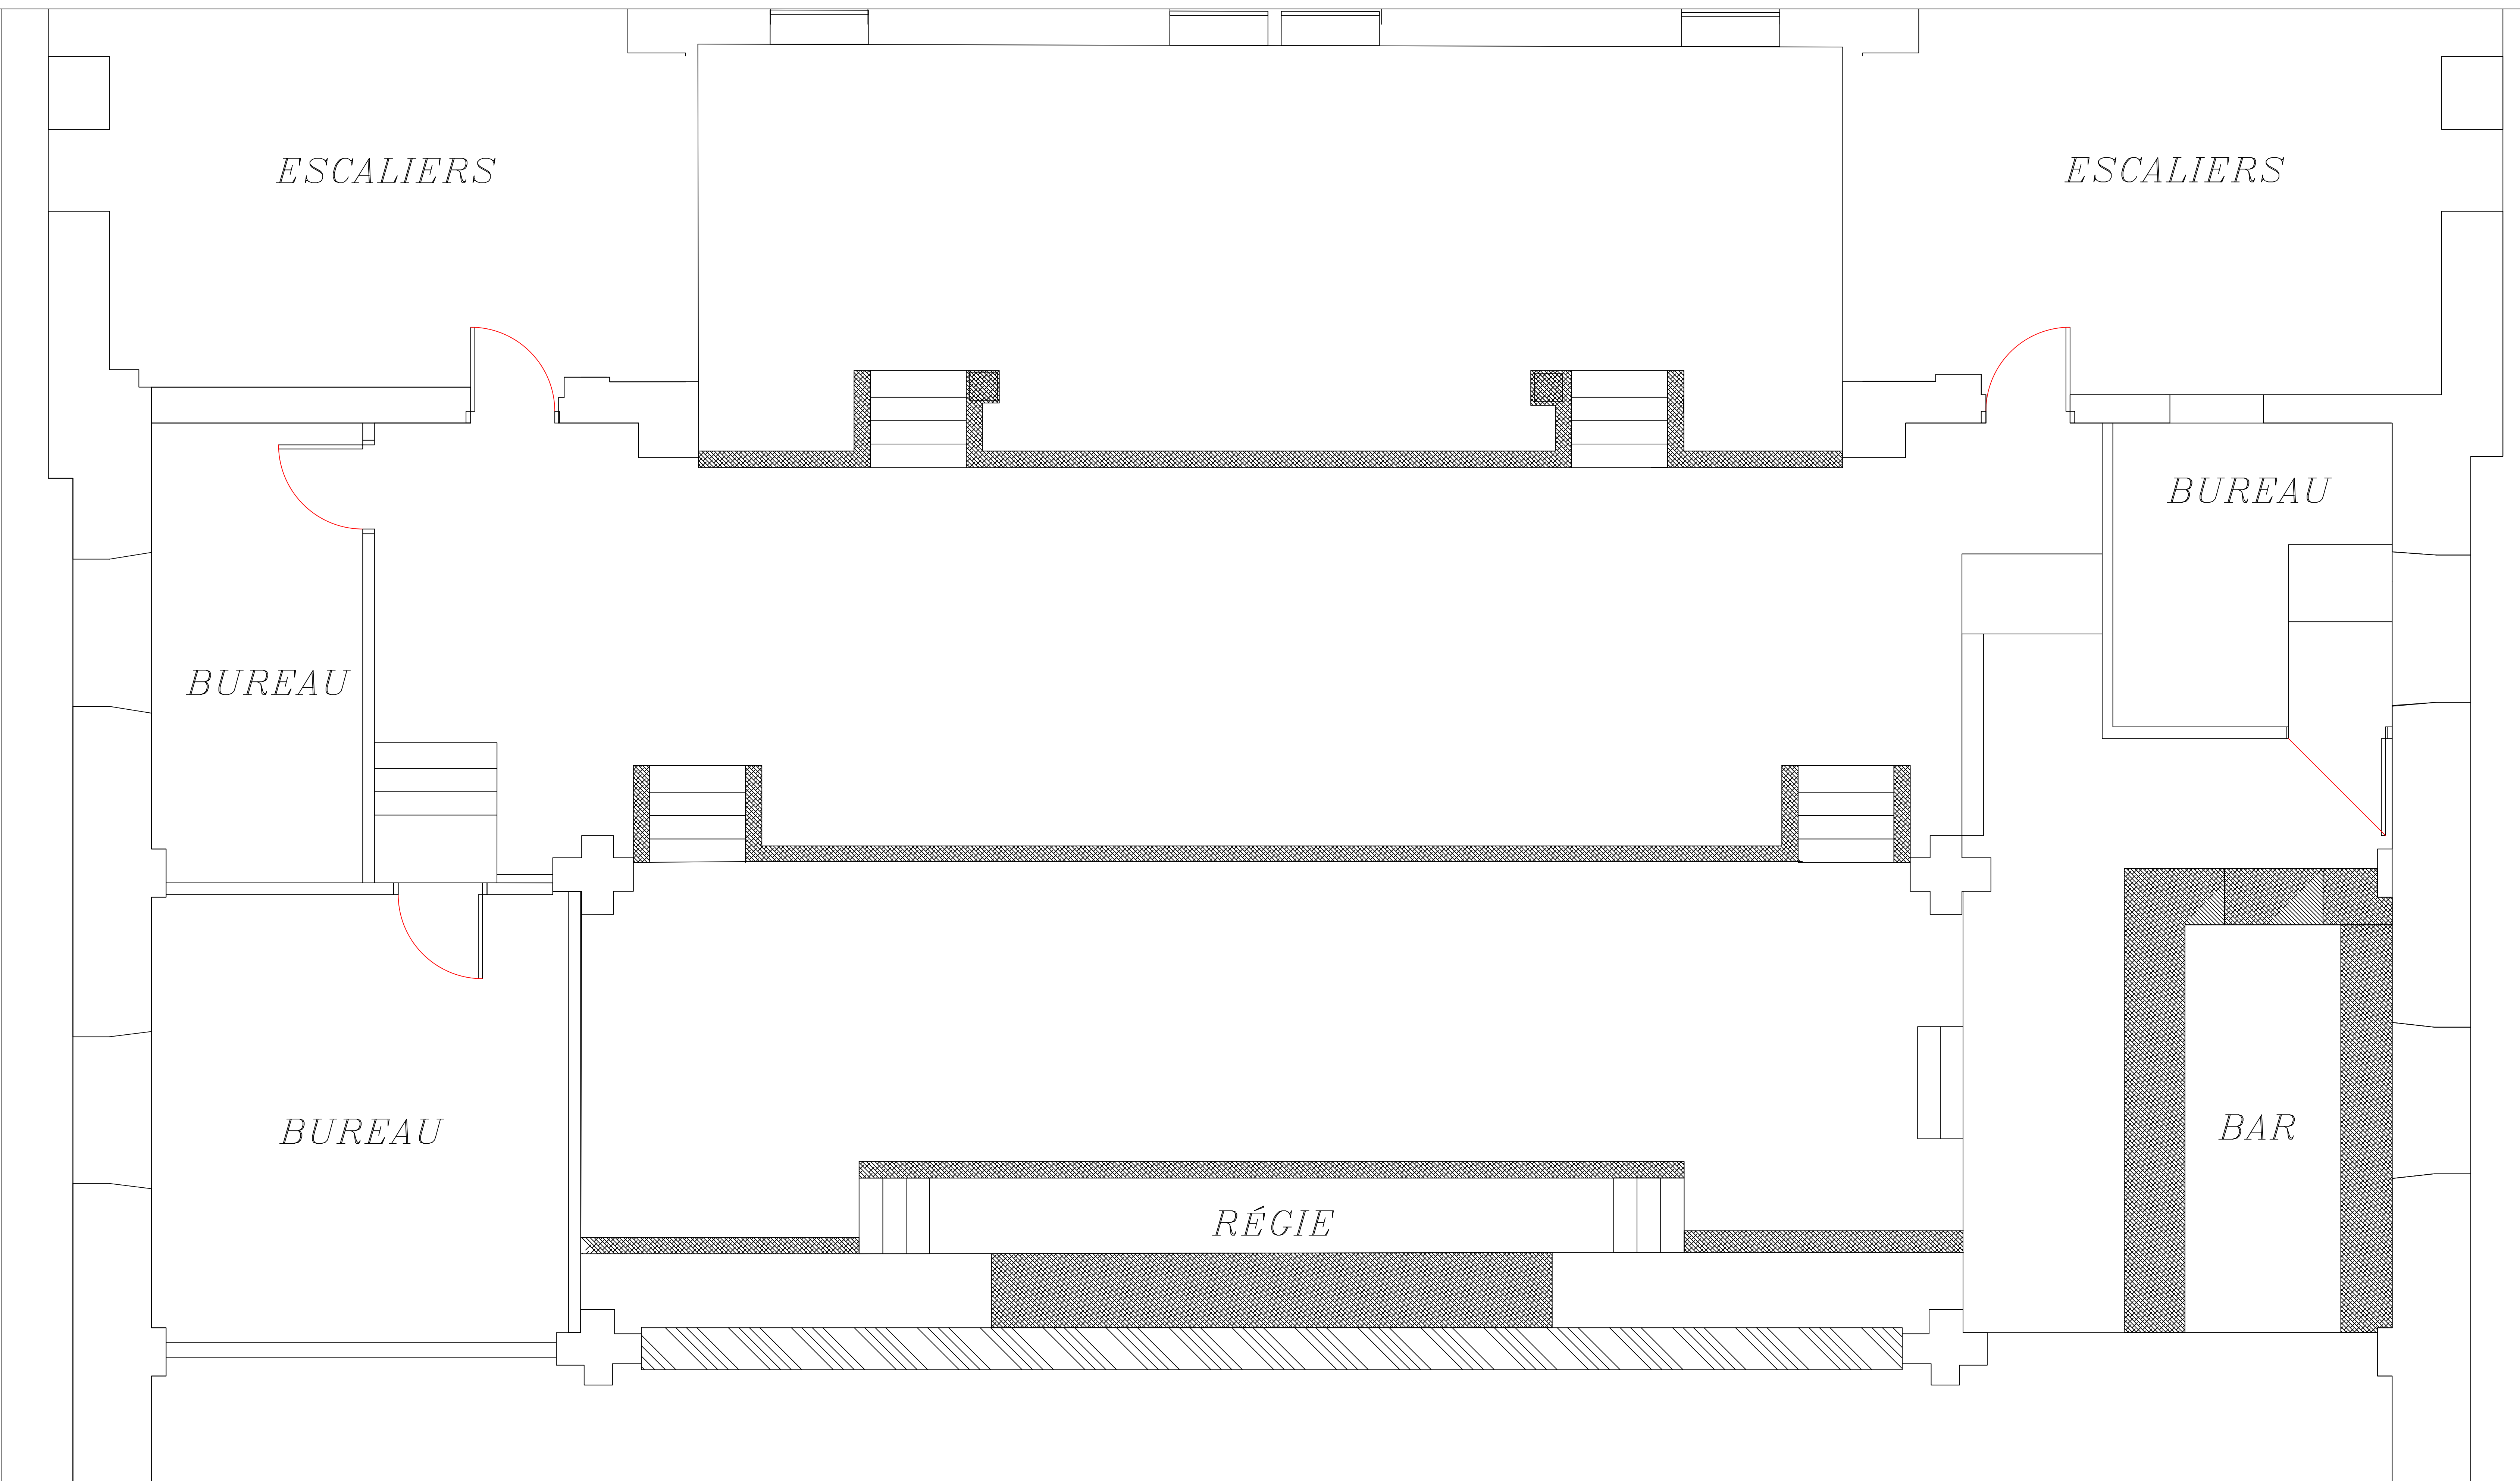

CLIENT
 NOM CLIENT
 CONTRAT # : YXX-XX-XX
 NO PERS: NB PERS

NOM CAD Théâtre Paradoxe - V14
 ÉCHELLE : MAX
 DESSINÉ PAR : Marc Ledoux
 FEUILLE : Théâtre Paradoxe
 RÉVISION : 1
 CRÉATION: 11/1/2024

CHAISES 0
 TABLES 6' 0
 TABLES 8' 0
 TABLES COCKTAIL 24" 0
 TABLE COCKTAIL 32" 0
 TABLE Rondes 60" 0

	CAPACITÉ	AVEC BALCON
THÉÂTRE À L'ITALIENNE	400 PERSONNES	500 PERSONNES
FORMULE CABARET	300 PERSONNES	372 PERSONNES
FORMULE BANQUET	300 PERSONNES	N/A
FORMULE LOFT (DEBOUT)	964 PERSONNES	964 PERSONNES
BALCON SEUL	200 PERSONNES	200 PERSONNES