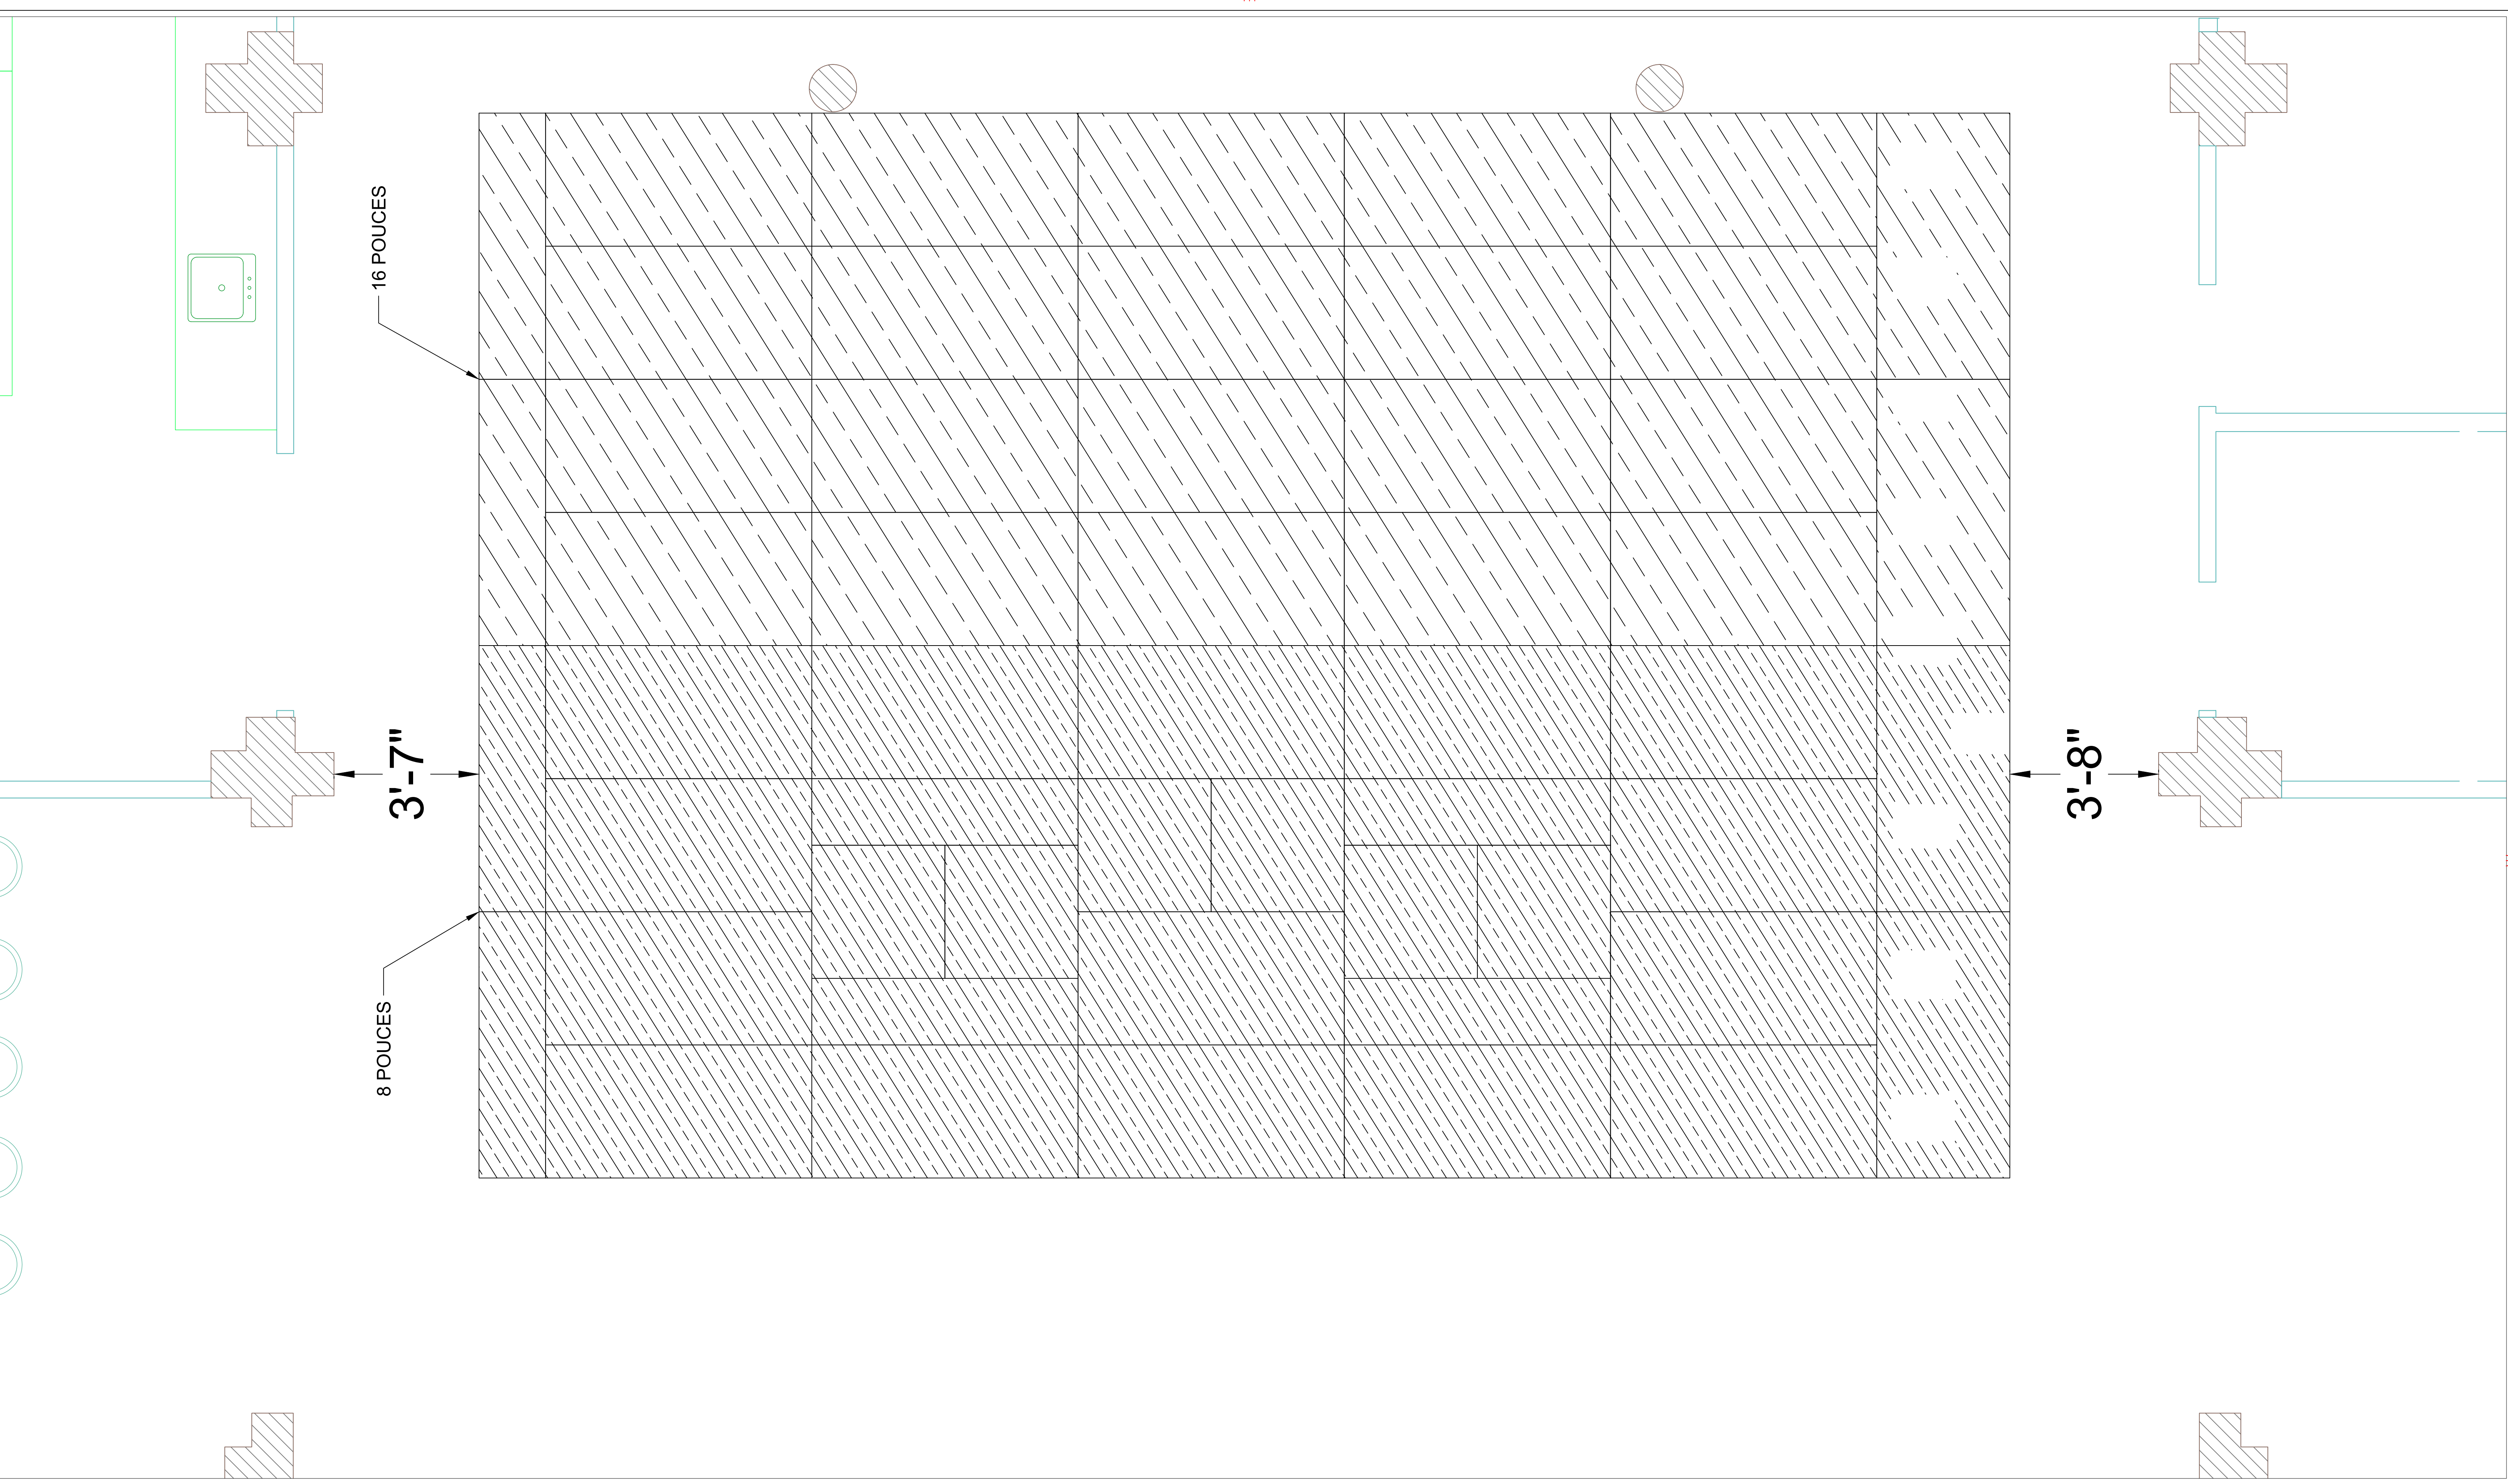

CLIENT	NOM CAD	Theâtre Paradoxe - V14	CHAISES	0
NOM CLIENT	ÉCHELLE :	MAX	TABLES 6'	0
CONTRAT # : YXX-XX-XX	DESSINÉ PAR :	Marc Ledoux	TABLES 8'	0
NO PERS: NB PERS	FEUILLE :	Cabaret Risers	TABLES COCKTAIL 24"	0
	RÉVISION :	1	TABLE COCKTAIL 32"	0
	CRÉATION:	11/1/2024	TABLE Rondes 60"	0

	CAPACITÉ	AVEC BALCON
THÉÂTRE À L'ITALIENNE	400 PERSONNES	500 PERSONNES
FORMULE CABARET	300 PERSONNES	372 PERSONNES
FORMULE BANQUET	300 PERSONNES	N/A
FORMULE LOFT (DEBOUT)	964 PERSONNES	964 PERSONNES
BALCON SEUL	200 PERSONNES	200 PERSONNES