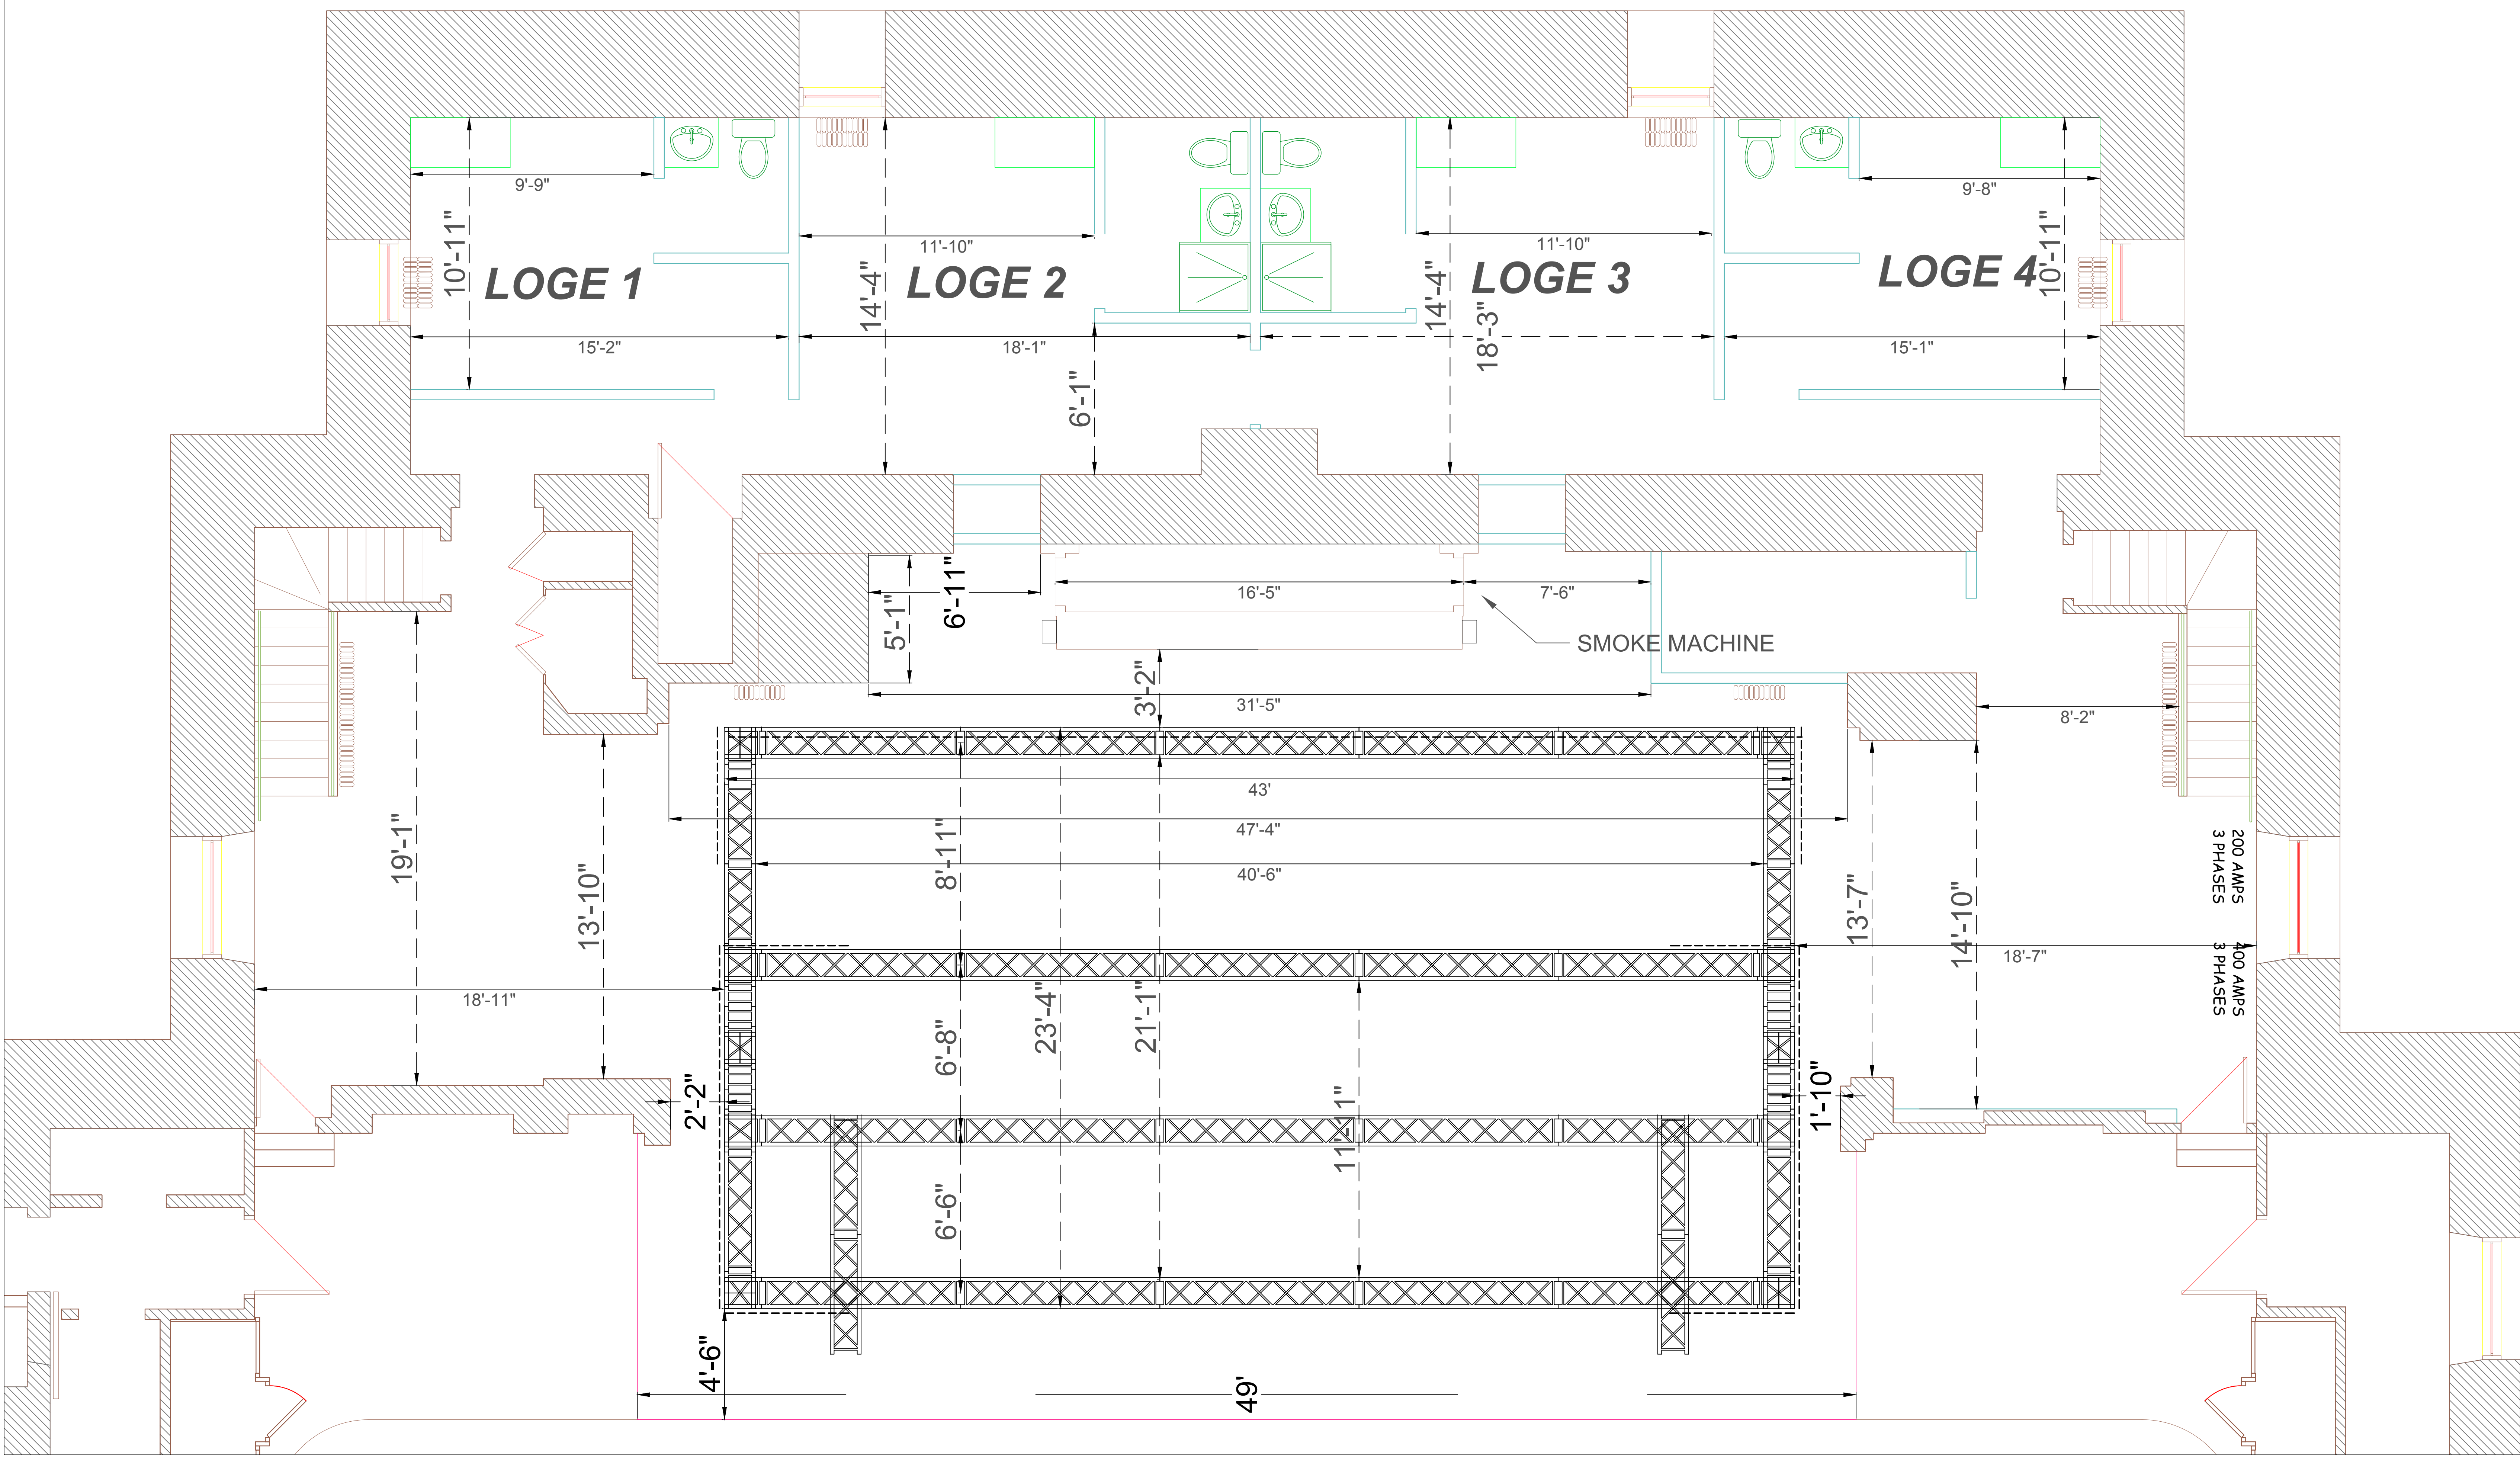

CLIENT
NOM CLIENT
CONTRAT # : YXX-XX-XX
NO PERS: NB PERS

NOM CAD Théâtre Paradoxe - V14
ÉCHELLE : MAX
DESSINÉ PAR : Marc Ledoux
FEUILLE : Loges
RÉVISION : 1
CRÉATION: 11/1/2024

CHAISES 0
TABLES 6' 0
TABLES 8' 0
TABLES COCKTAIL 24" 0
TABLE COCKTAIL 32" 0
TABLE Rondes 60" 0

Legende:

SOLASPOT X 11	PHANTOM X 8	SPARX 7 X 6	RIO ELEMENT X 4
PAR ETC X 5	PAR RGBA X 15	LEKO X 34	WALL WASHER X 12