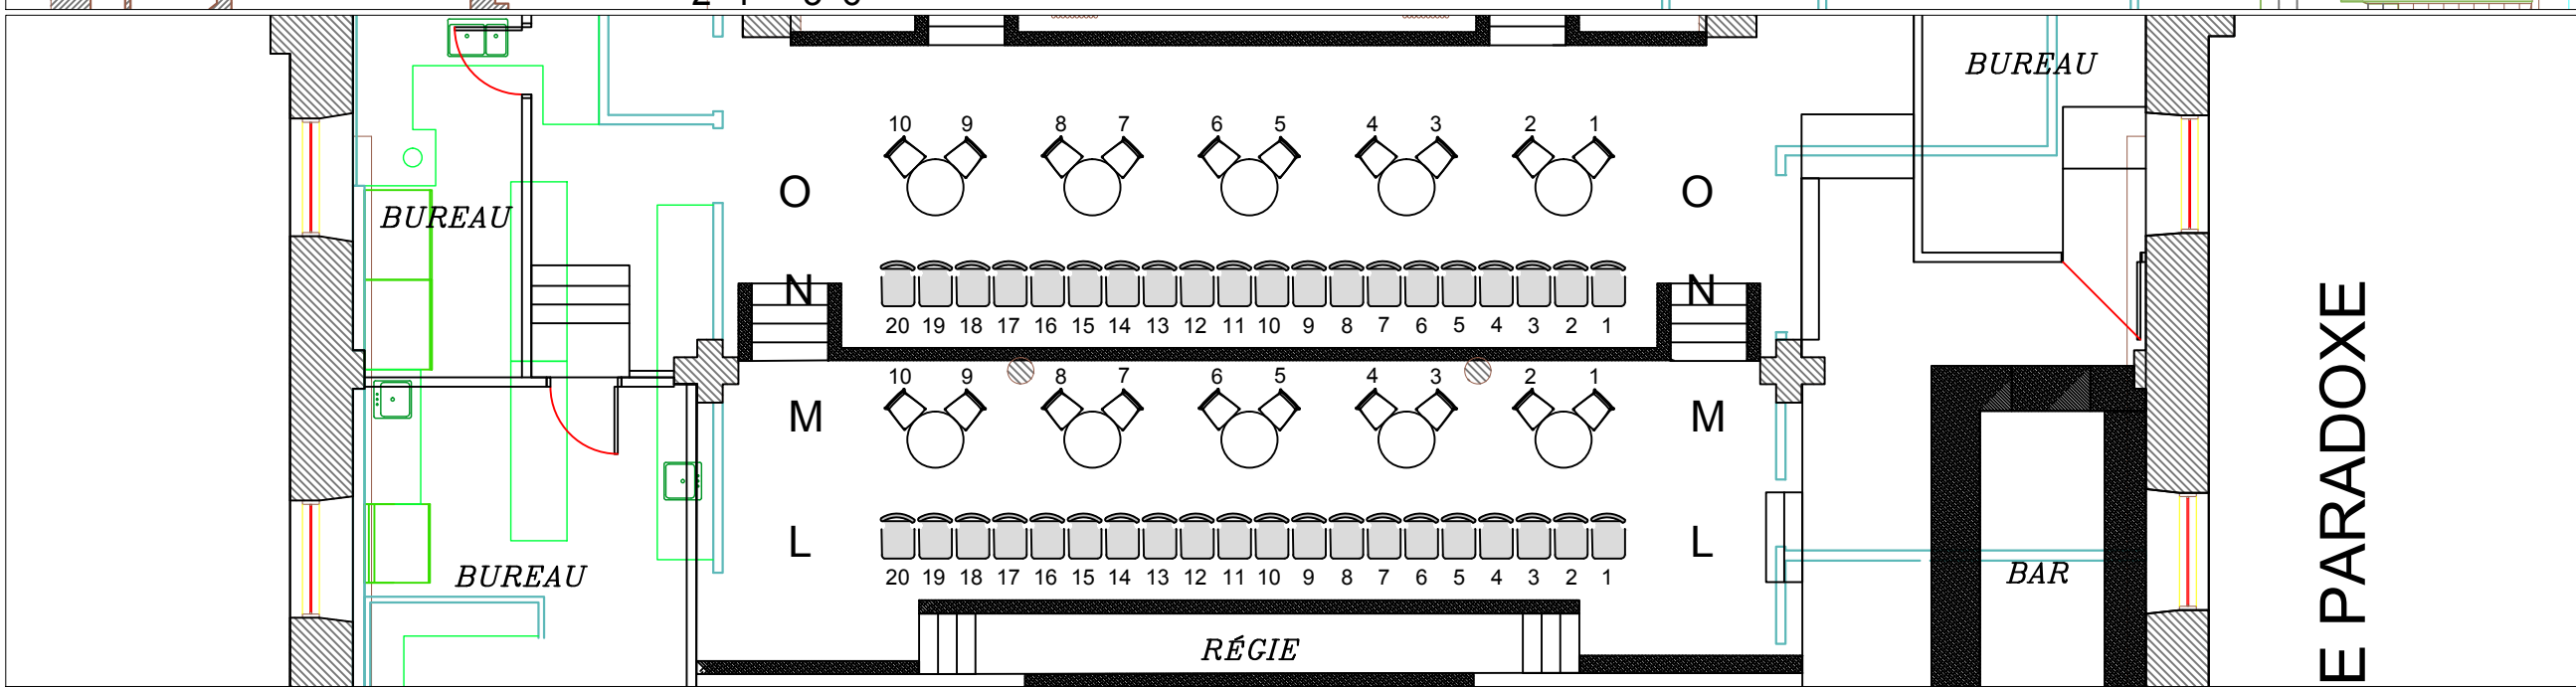

CLIENT	NOM CAD	Théâtre Paradoxe - V14	CHAISES	0
NOM CLIENT	ÉCHELLE :	MAX	TABLES 6'	0
CONTRAT # : YXX-XX-XX	DESSINÉ PAR :	Marc Ledoux	TABLES 8'	0
NO PERS: NB PERS	FEUILLE :	Parterre et Balcon	TABLES COCKTAIL 24"	0
	RÉVISION :	1	TABLE COCKTAIL 32"	0
	CRÉATION:	11/1/2024	TABLE Rondes 60"	0

	CAPACITÉ	AVEC BALCON
THÉÂTRE À L'ITALIENNE	400 PERSONNES	500 PERSONNES
FORMULE CABARET	300 PERSONNES	372 PERSONNES
FORMULE BANQUET	300 PERSONNES	N/A
FORMULE LOFT (DEBOUT)	964 PERSONNES	964 PERSONNES
BALCON SEUL	200 PERSONNES	200 PERSONNES