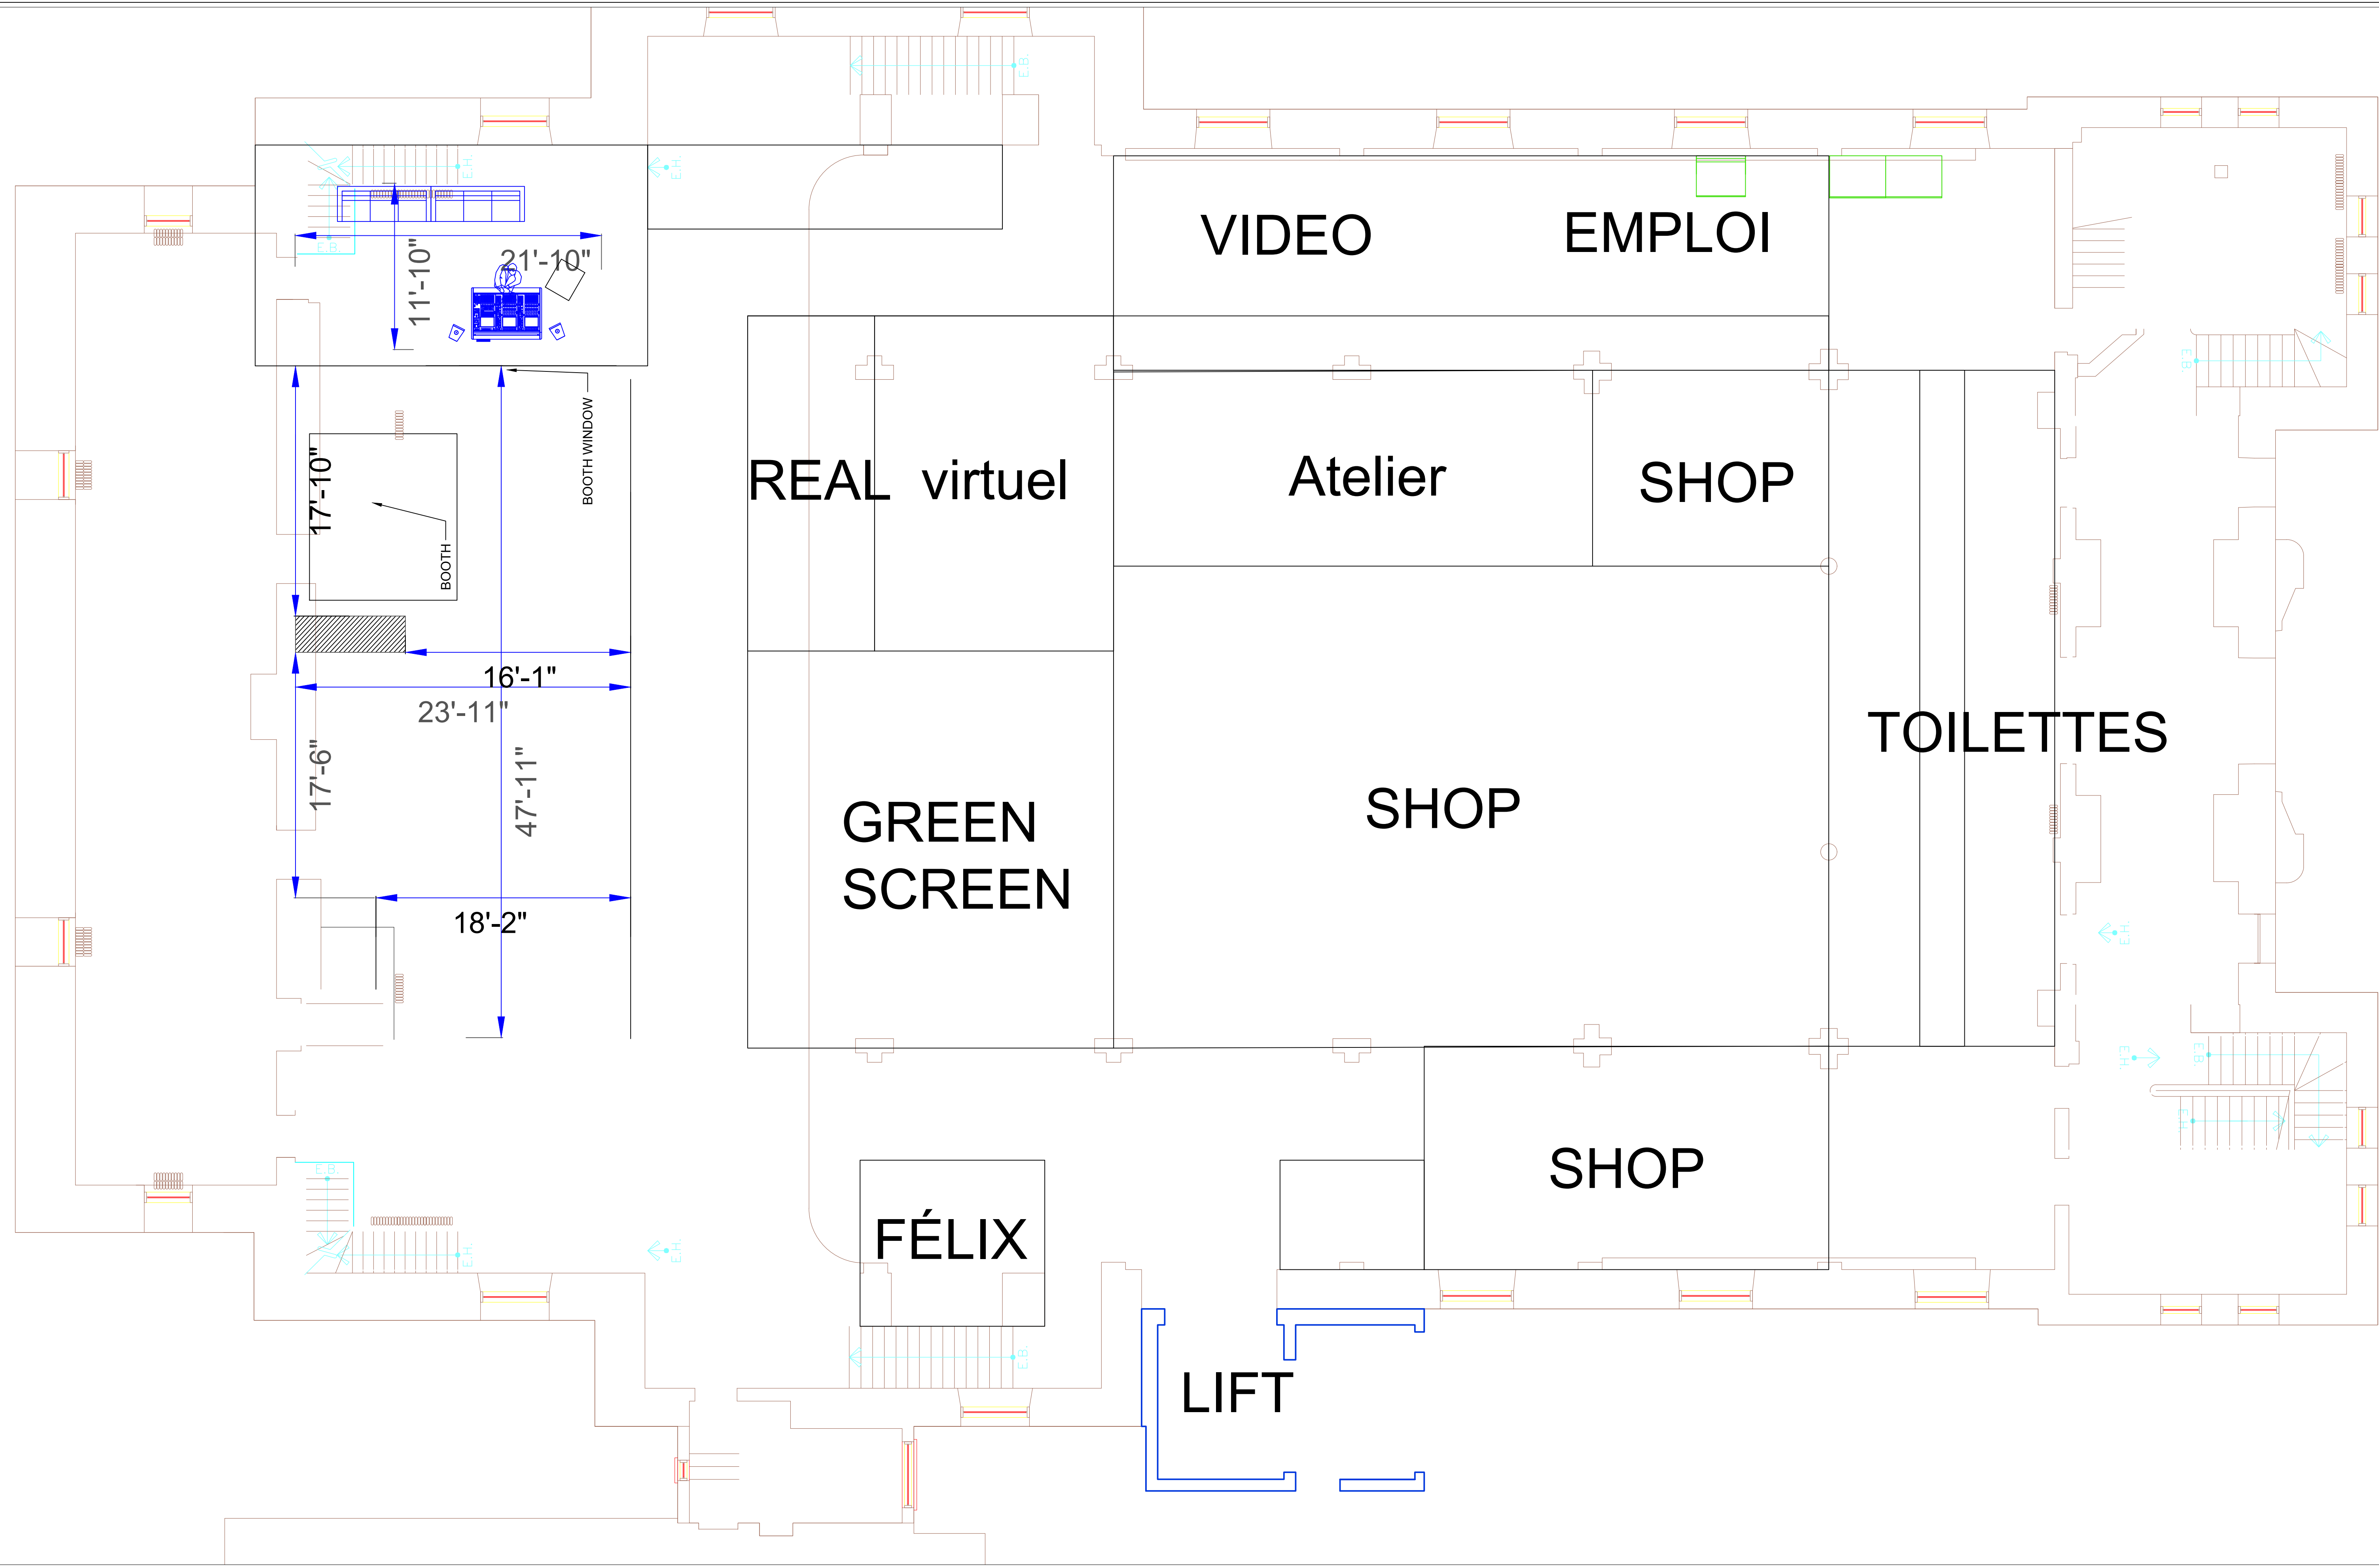

CLIENT
NOM CLIENT
CONTRAT # : YXX-XX-XX
NO PERS: NB PERS

NOM CAD Théâtre Paradoxe - V14
ÉCHELLE : MAX
DESSINÉ PAR : Marc Ledoux
FEUILLE : Sous-Sol
RÉVISION : 1
CRÉATION: 11/1/2024

CHAISES 0
TABLES 6' 0
TABLES 8' 0
TABLES COCKTAIL 24" 0
TABLE COCKTAIL 32" 0
TABLE Rondes 60" 0

	CAPACITÉ	AVEC BALCON
THÉÂTRE À L'ITALIENNE	400 PERSONNES	500 PERSONNES
FORMULE CABARET	300 PERSONNES	372 PERSONNES
FORMULE BANQUET	300 PERSONNES	N/A
FORMULE LOFT (DEBOUT)	964 PERSONNES	964 PERSONNES
BALCON SEUL	200 PERSONNES	200 PERSONNES