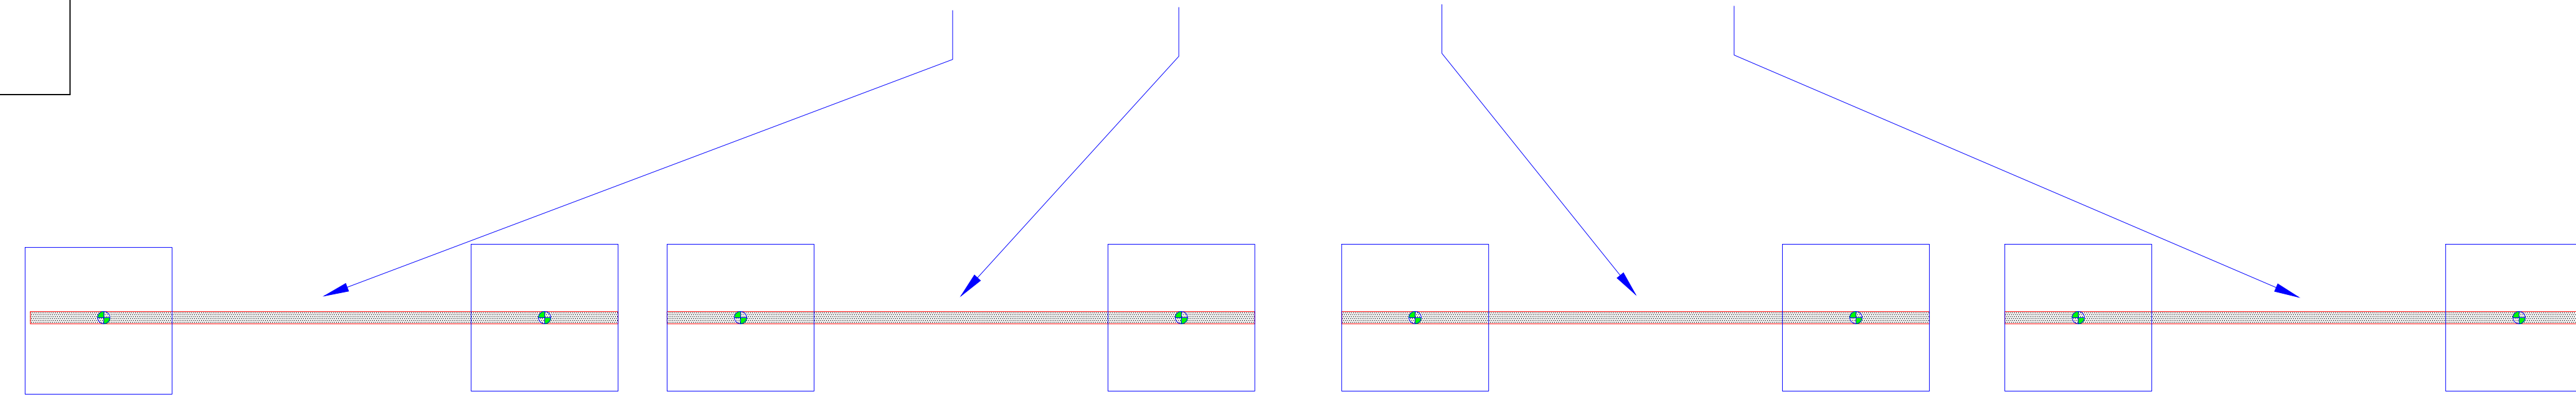

TUYAUX EN ACIER SUPPORT PLANCHER

DIAMÈTRE 2"

6 PIEDS DE LONG

5 PIEDS DU SOL

ACCÈS FACILE AU JUBÉ

ORGAN PIPES

TUYAUX EN ACIER VERTICAL MURAL

DIAMÈTRE 2"