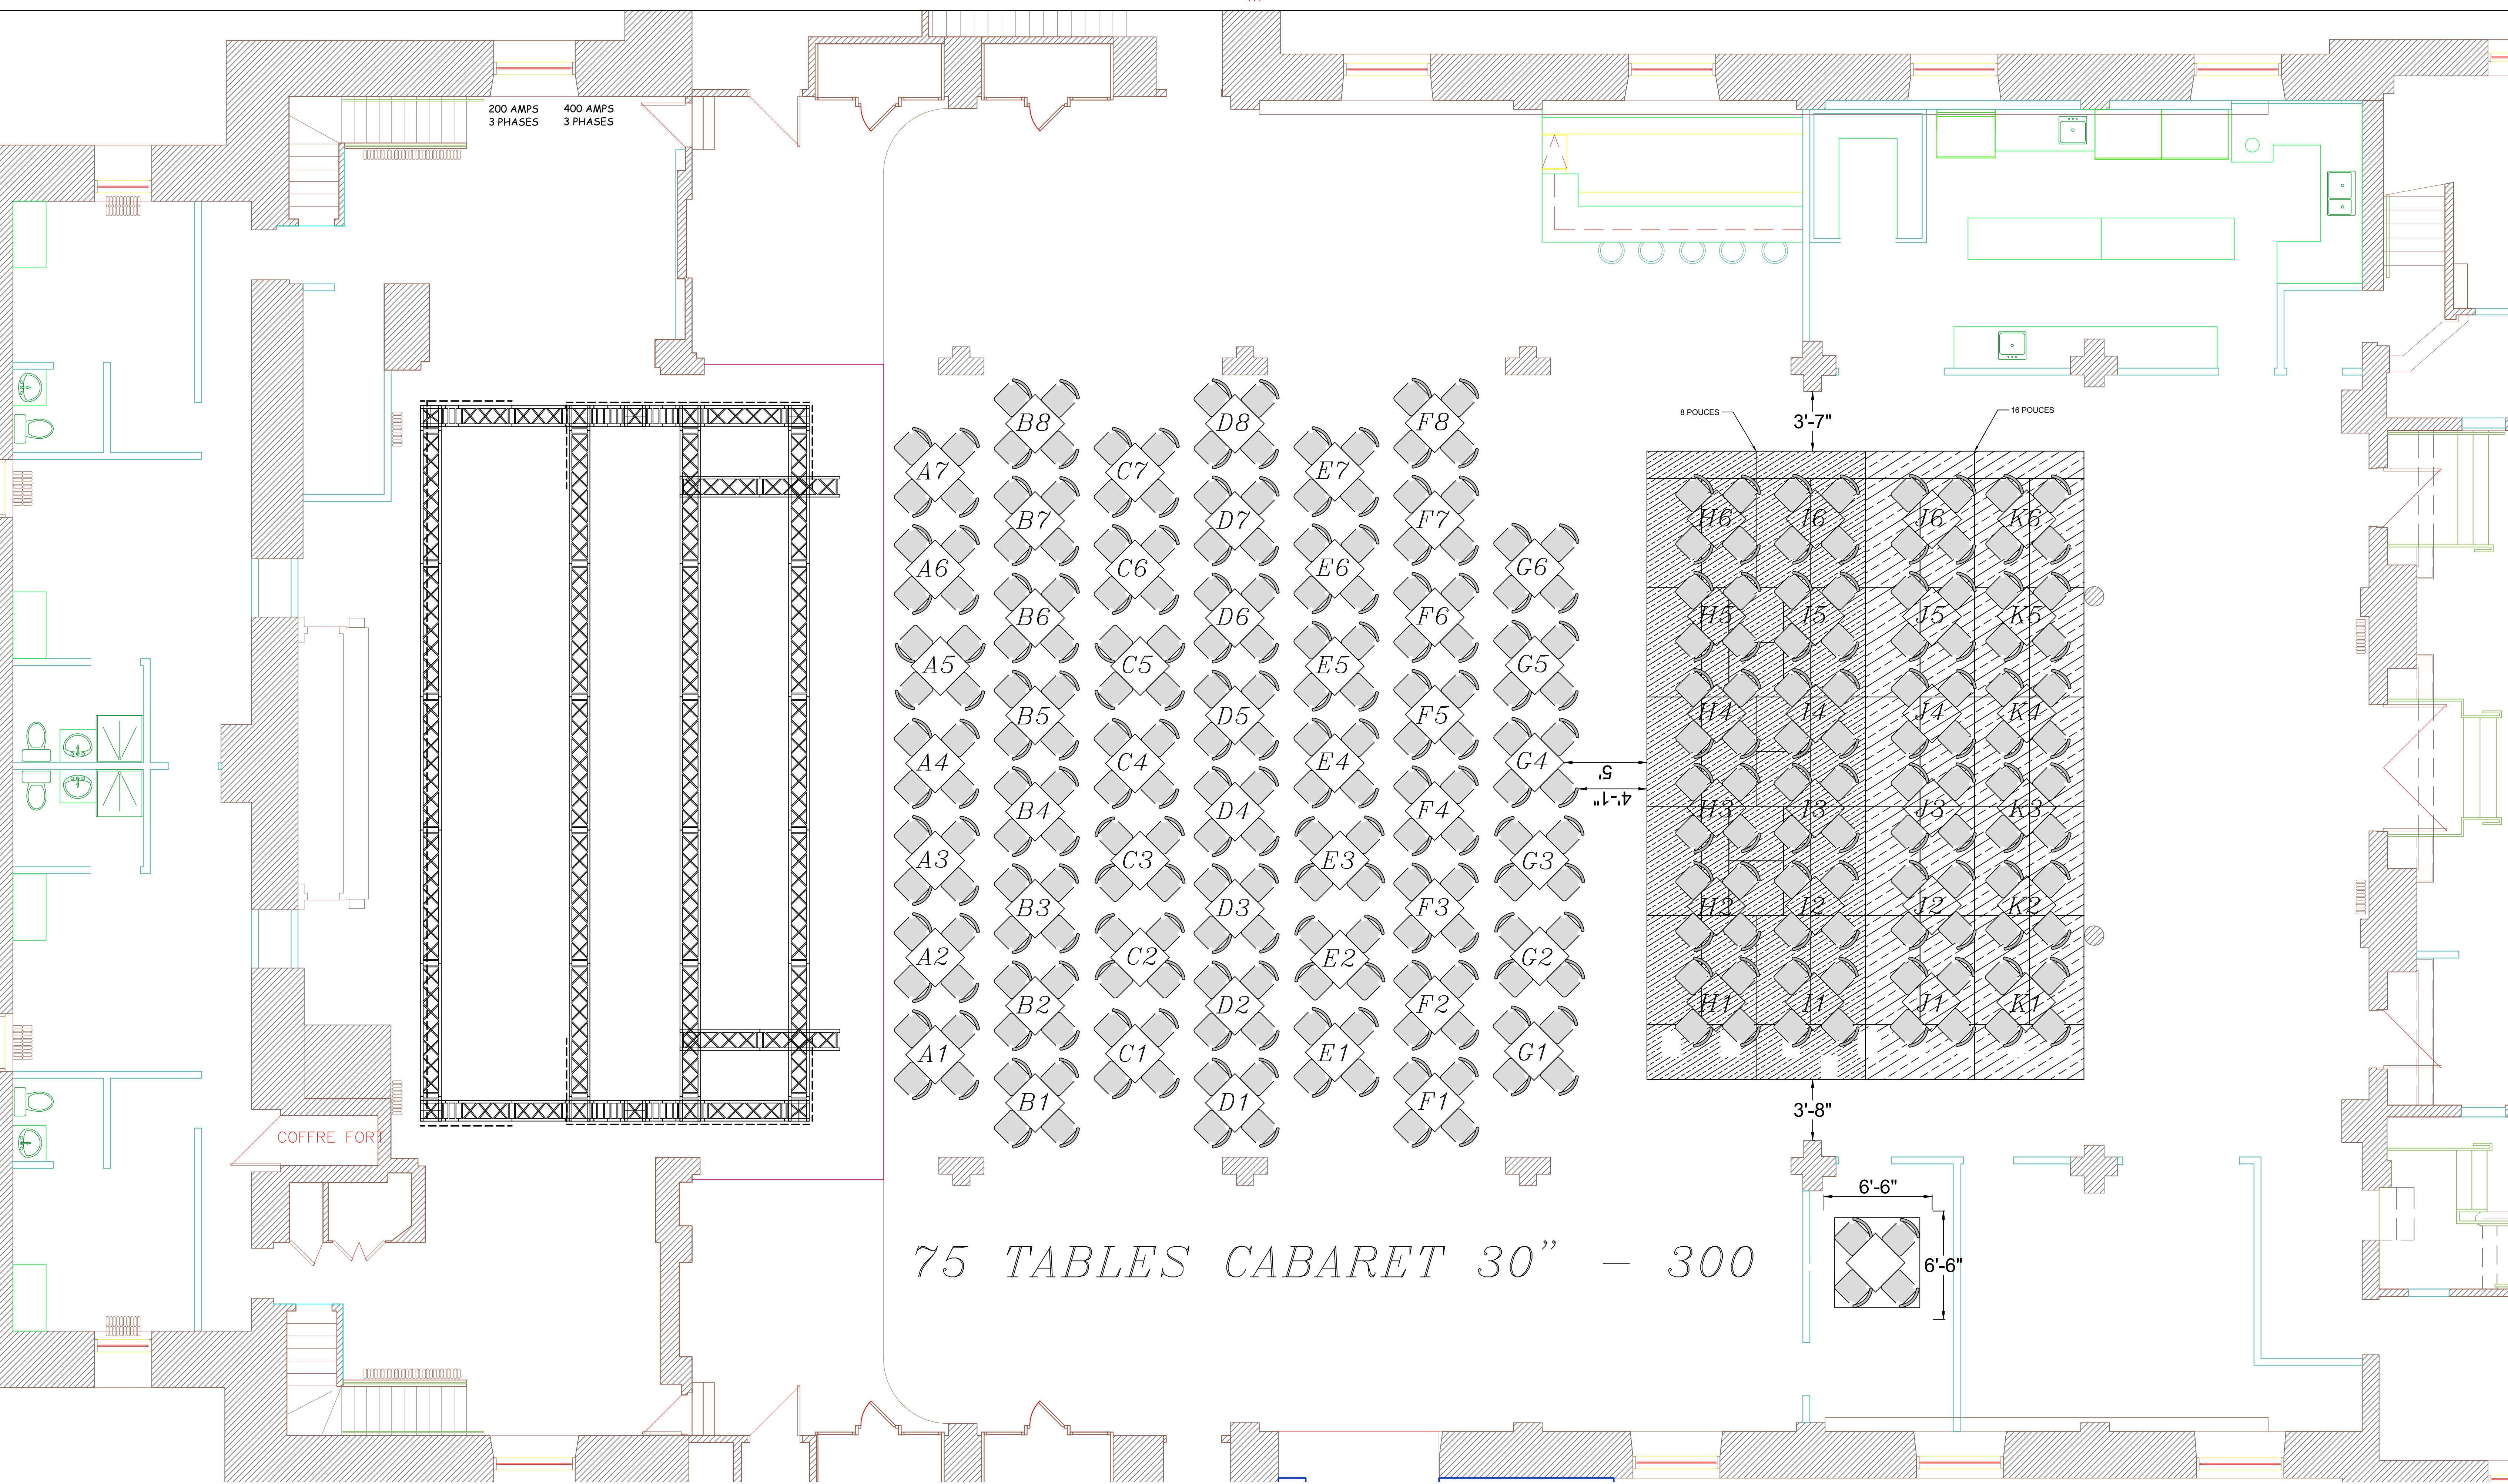

CLIENT
NOM CLIENT
CONTRAT # : YXX-XX-XX
NO PERS: NB PERS

NOM CAD   Théâtre Paradoxe - V14
ÉCHELLE :   MAX
DESSINÉ PAR :   Marc Ledoux
FEUILLE :   Cabaret Complet
RÉVISION :   1
CRÉATION: 11/1/2024

CHAISES   0
TABLES 6'   0
TABLES 8'   0
TABLES COCKTAIL 24"   0
TABLE COCKTAIL 32"   0
TABLE Rondes 60"   0

	CAPACITÉ	AVEC BALCON
THÉÂTRE À L'ITALIENNE	400 PERSONNES	500 PERSONNES
FORMULE CABARET	300 PERSONNES	372 PERSONNES
FORMULE BANQUET	300 PERSONNES	N/A
FORMULE LOFT (DEBOUT)	964 PERSONNES	964 PERSONNES
BALCON SEUL	200 PERSONNES	200 PERSONNES