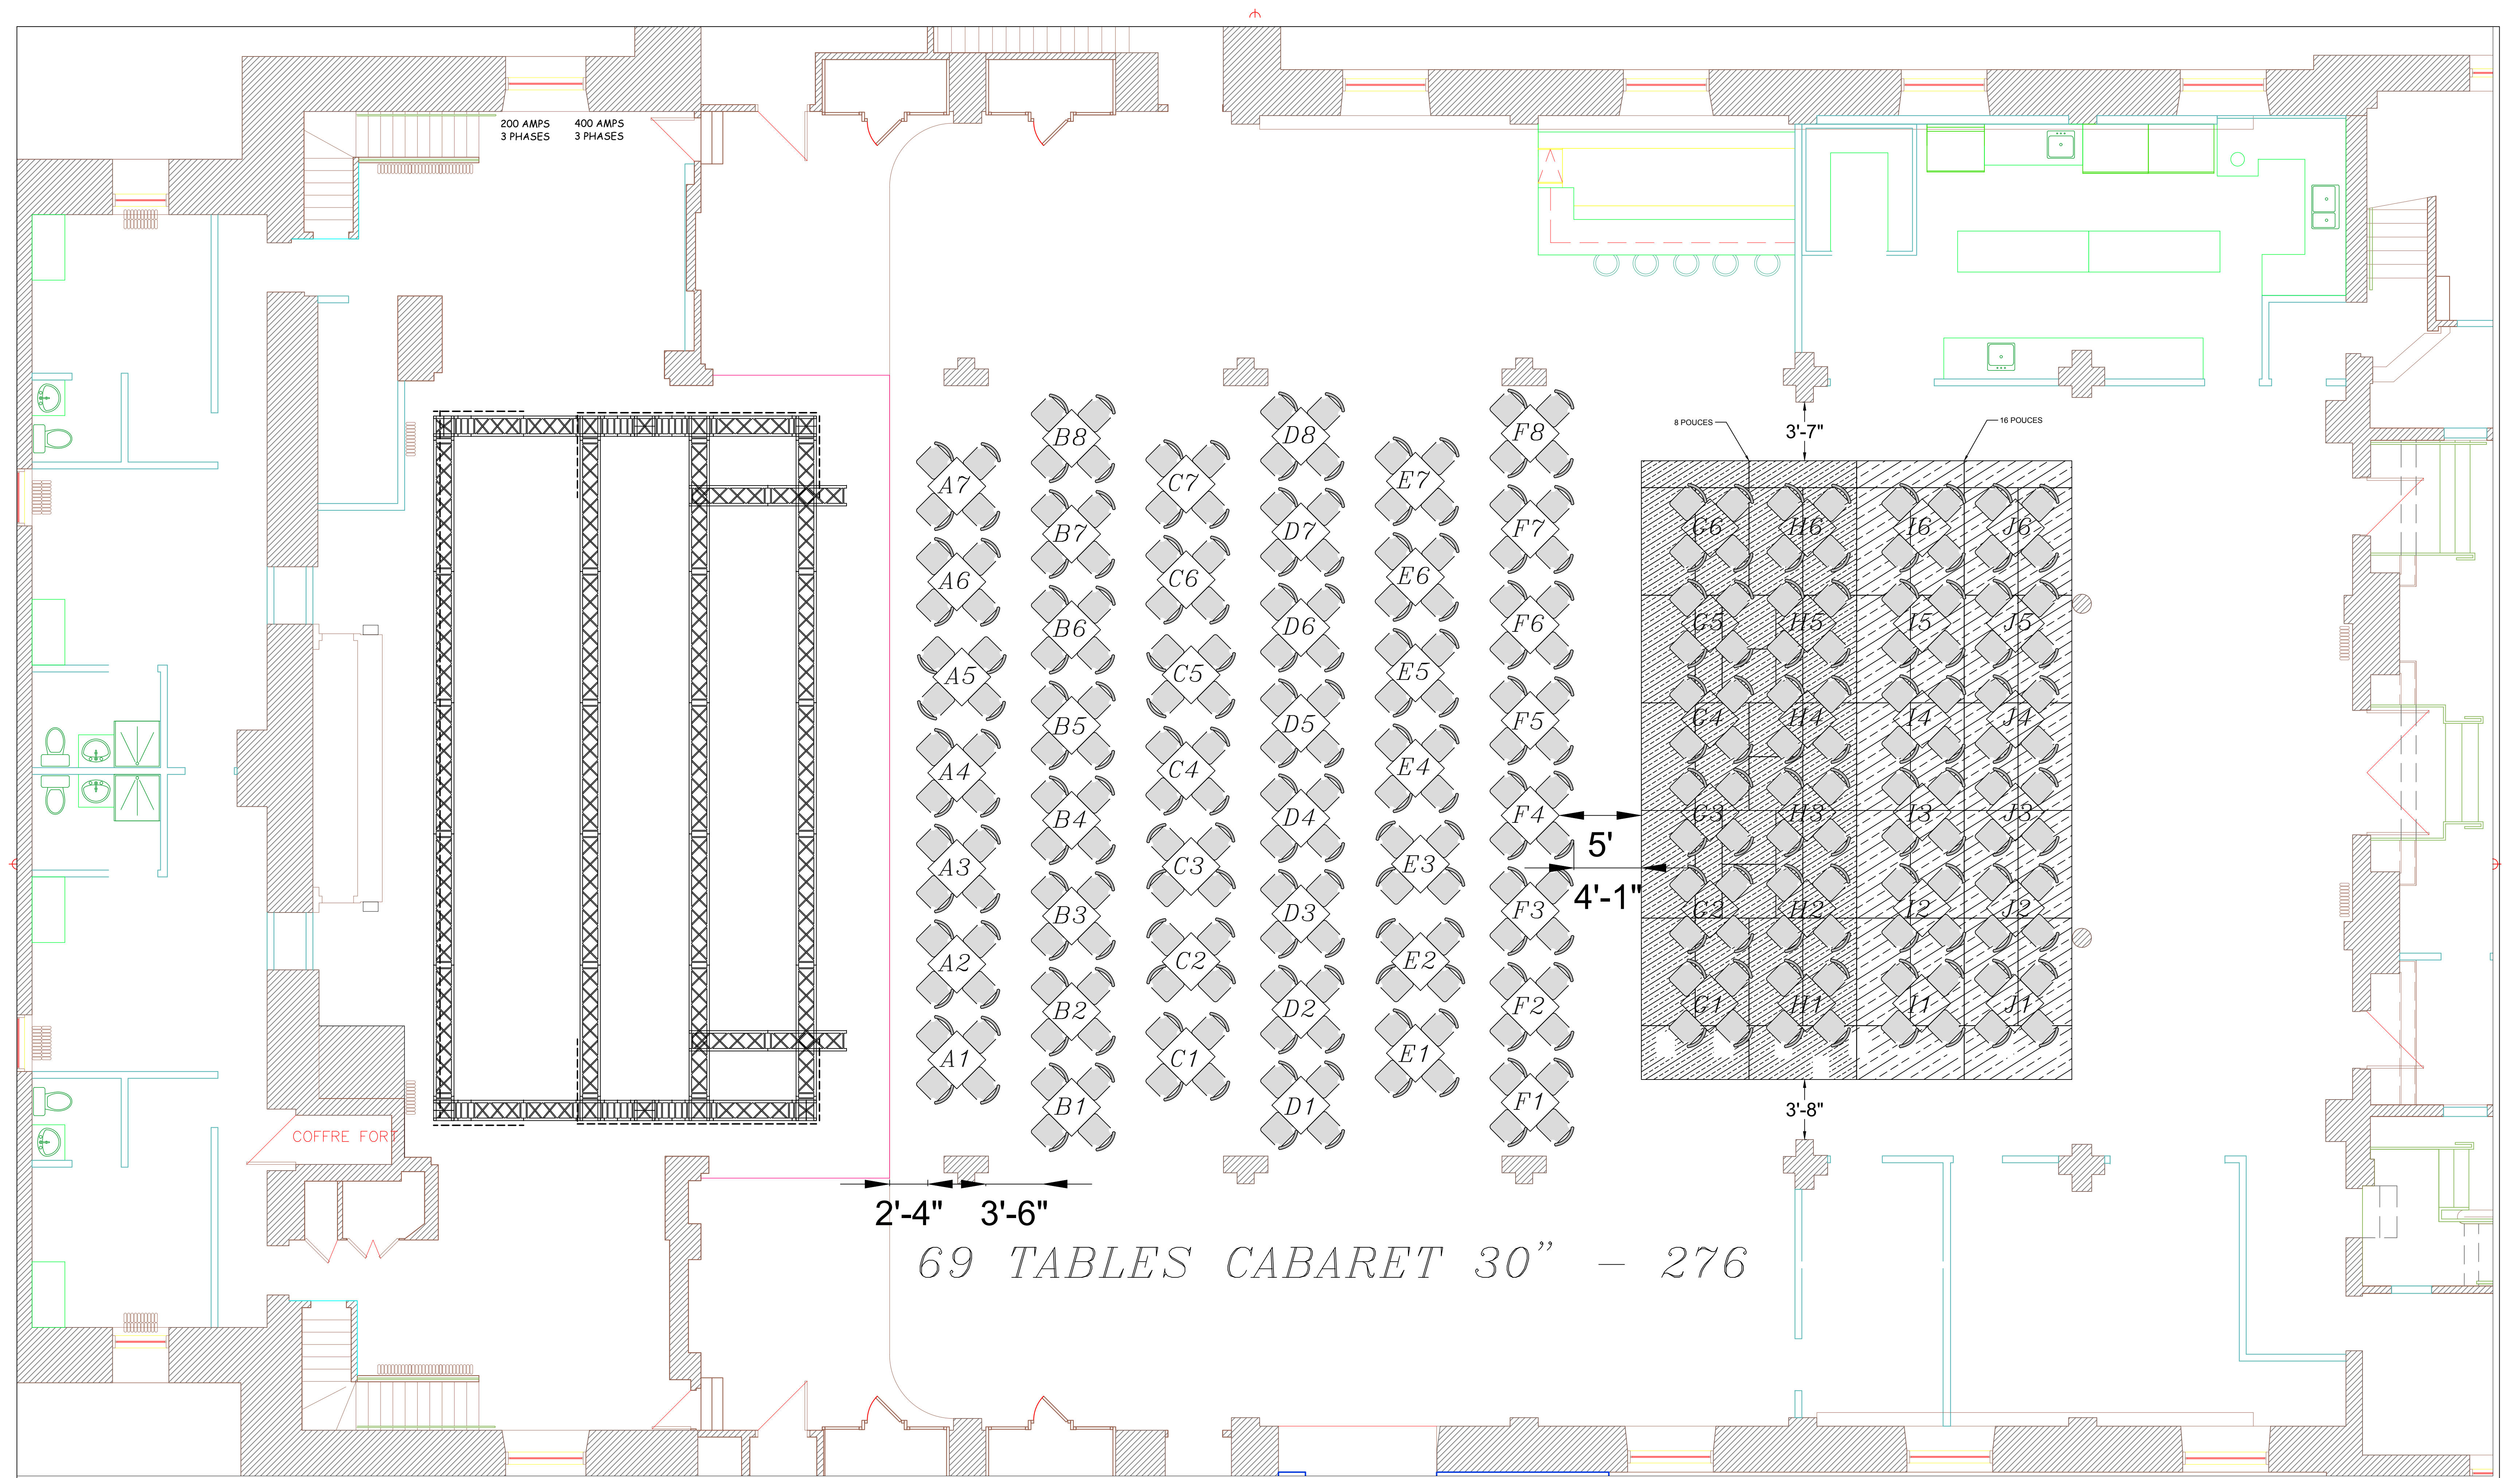

CLIENT
NOM CLIENT
CONTRAT # : YXX-XX-XX
NO PERS: NB PERS

NOM CAD   Théâtre Paradoxe - V14
ÉCHELLE :   MAX
DESSINÉ PAR :   Marc Ledoux
FEUILLE :   Cabaret Réduit
RÉVISION :   1
CRÉATION: 11/1/2024

CHAISES   0
TABLES 6'   0
TABLES 8'   0
TABLES COCKTAIL 24"   0
TABLE COCKTAIL 32"   0
TABLE Rondes 60"   0

	CAPACITÉ	AVEC BALCON
THÉÂTRE À L'ITALIENNE	400 PERSONNES	500 PERSONNES
FORMULE CABARET	300 PERSONNES	372 PERSONNES
FORMULE BANQUET	300 PERSONNES	N/A
FORMULE LOFT (DEBOUT)	964 PERSONNES	964 PERSONNES
BALCON SEUL	200 PERSONNES	200 PERSONNES