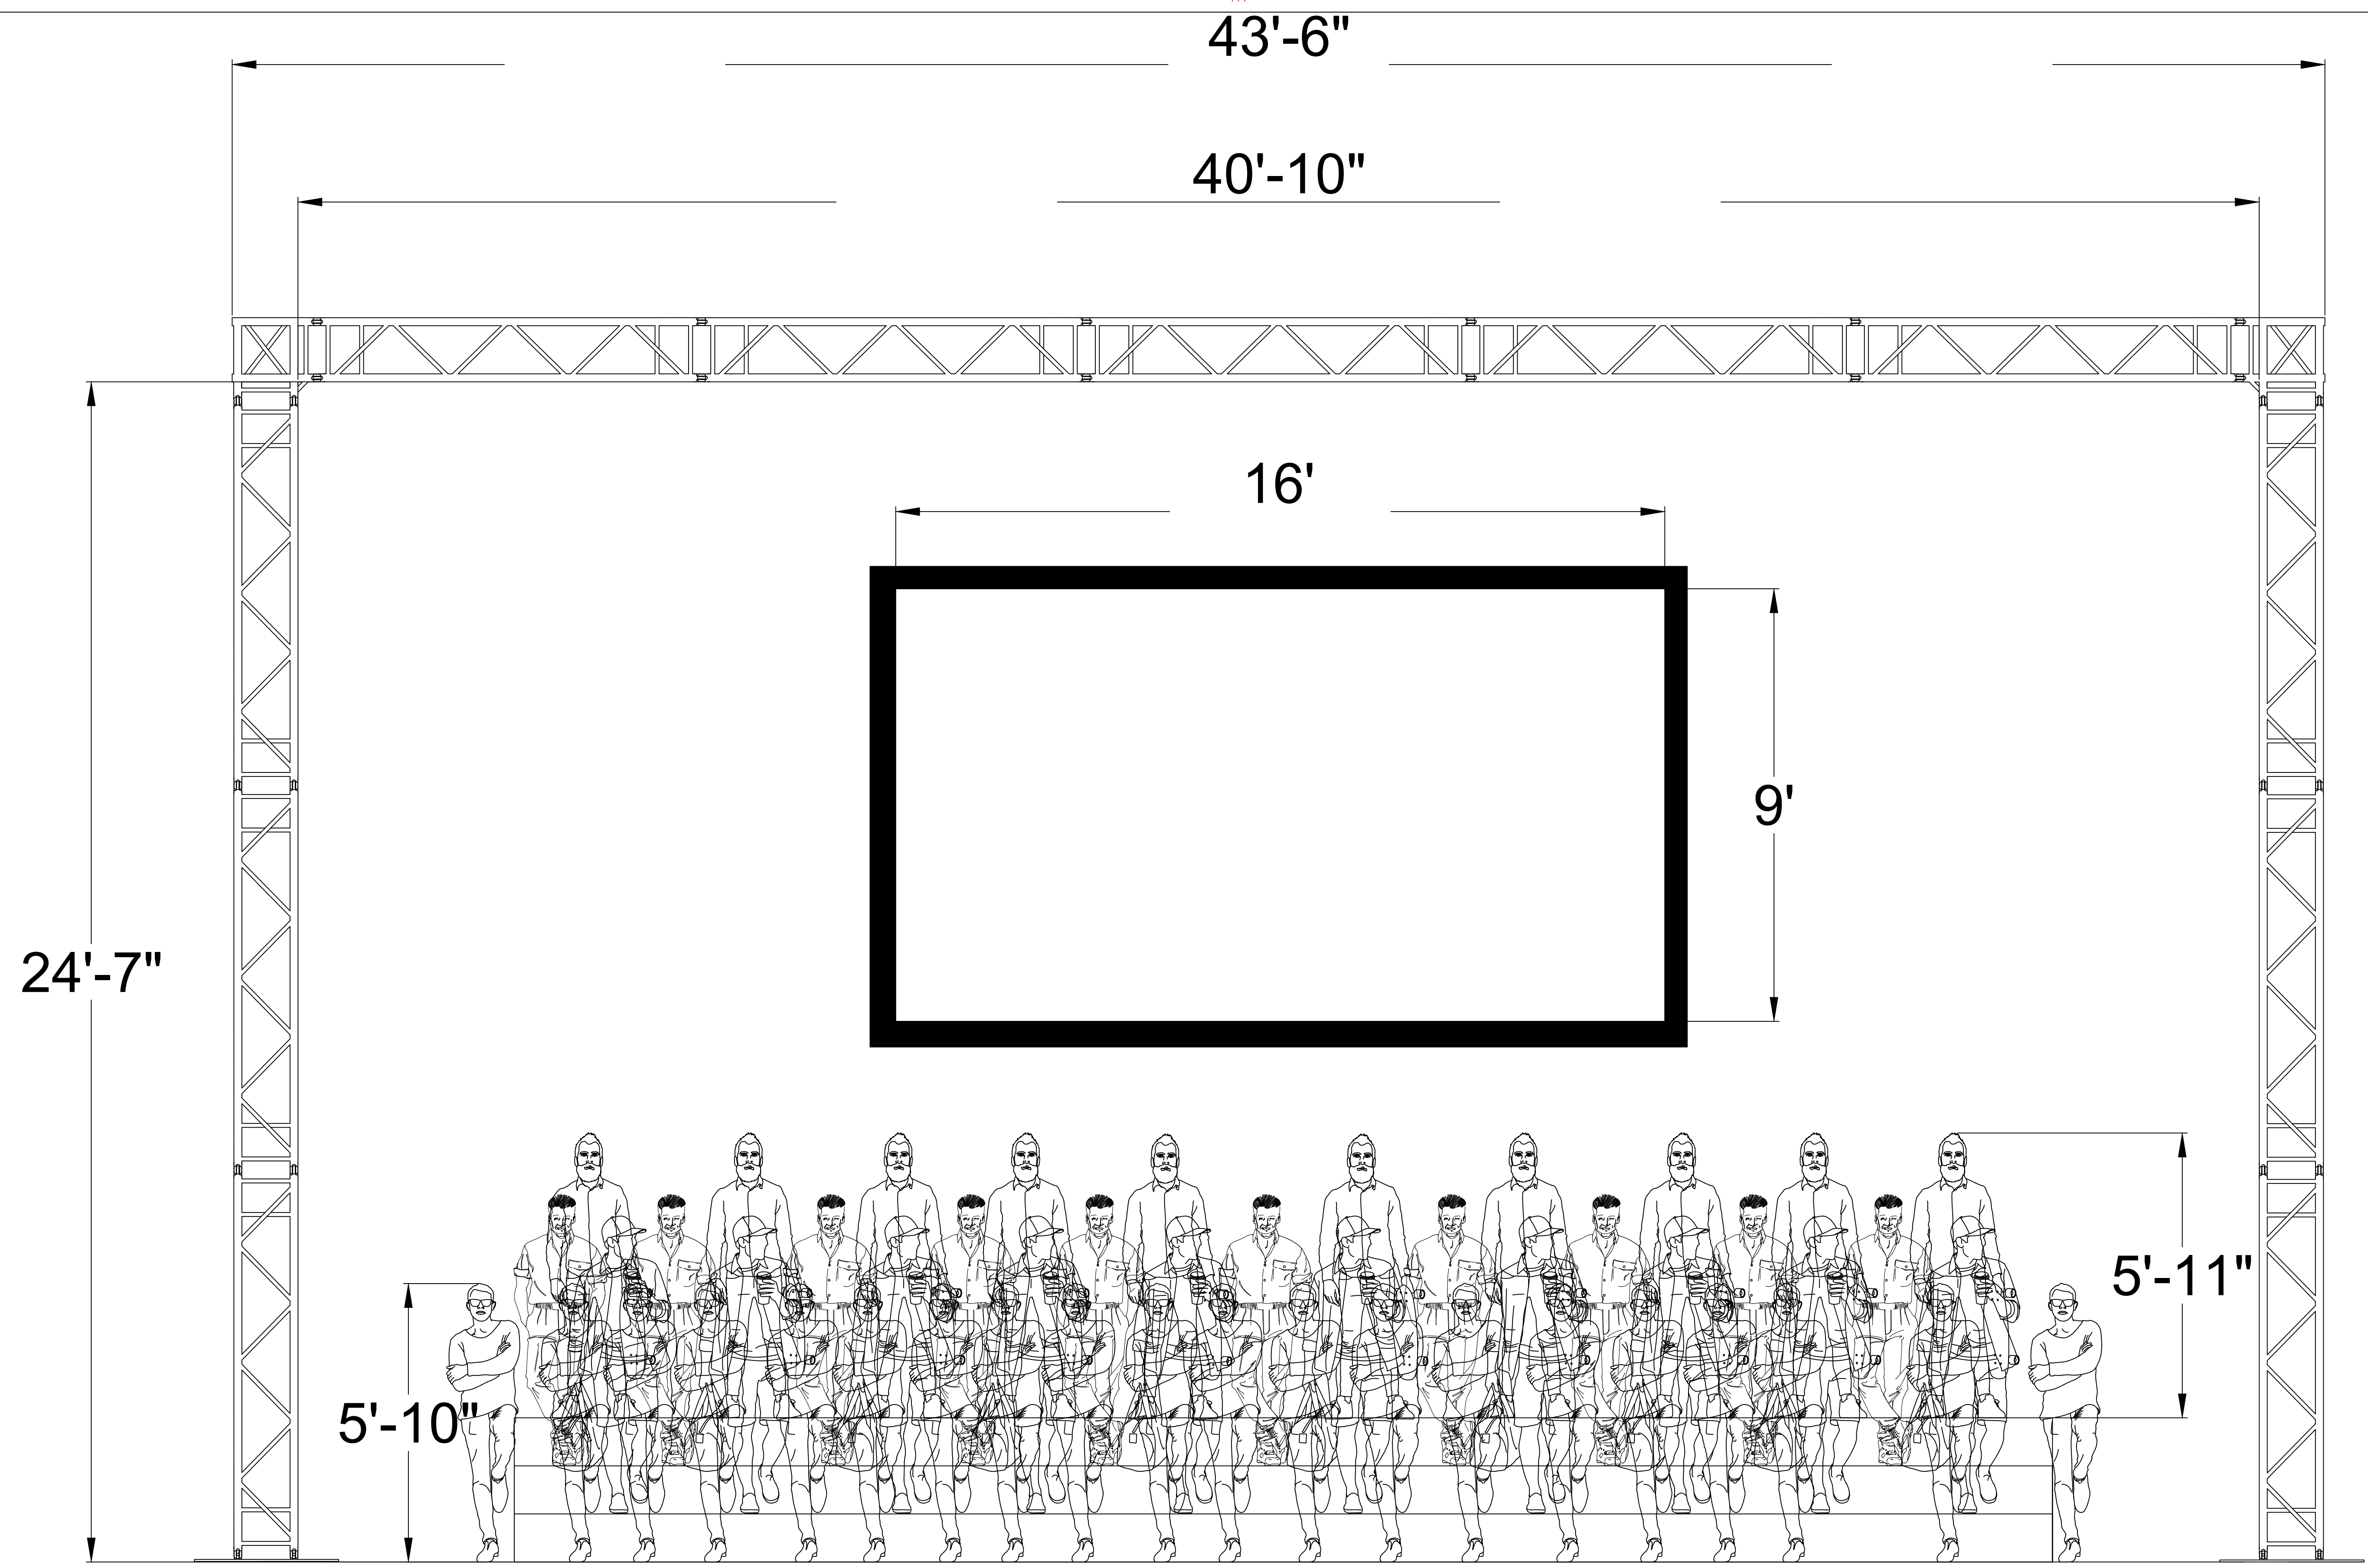

CLIENT	NOM CAD	Théâtre Paradoxe - V14	CHAISES	0
NOM CLIENT	ÉCHELLE :	MAX	TABLES 6'	0
CONTRAT # : YXX-XX-XX	DESSINÉ PAR :	Marc Ledoux	TABLES 8'	0
NO PERS: NB PERS	FEUILLE :	Scène Face	TABLES COCKTAIL 24"	0
	RÉVISION :	1	TABLE COCKTAIL 32"	0
	CRÉATION:	11/1/2024	TABLE Rondes 60"	0