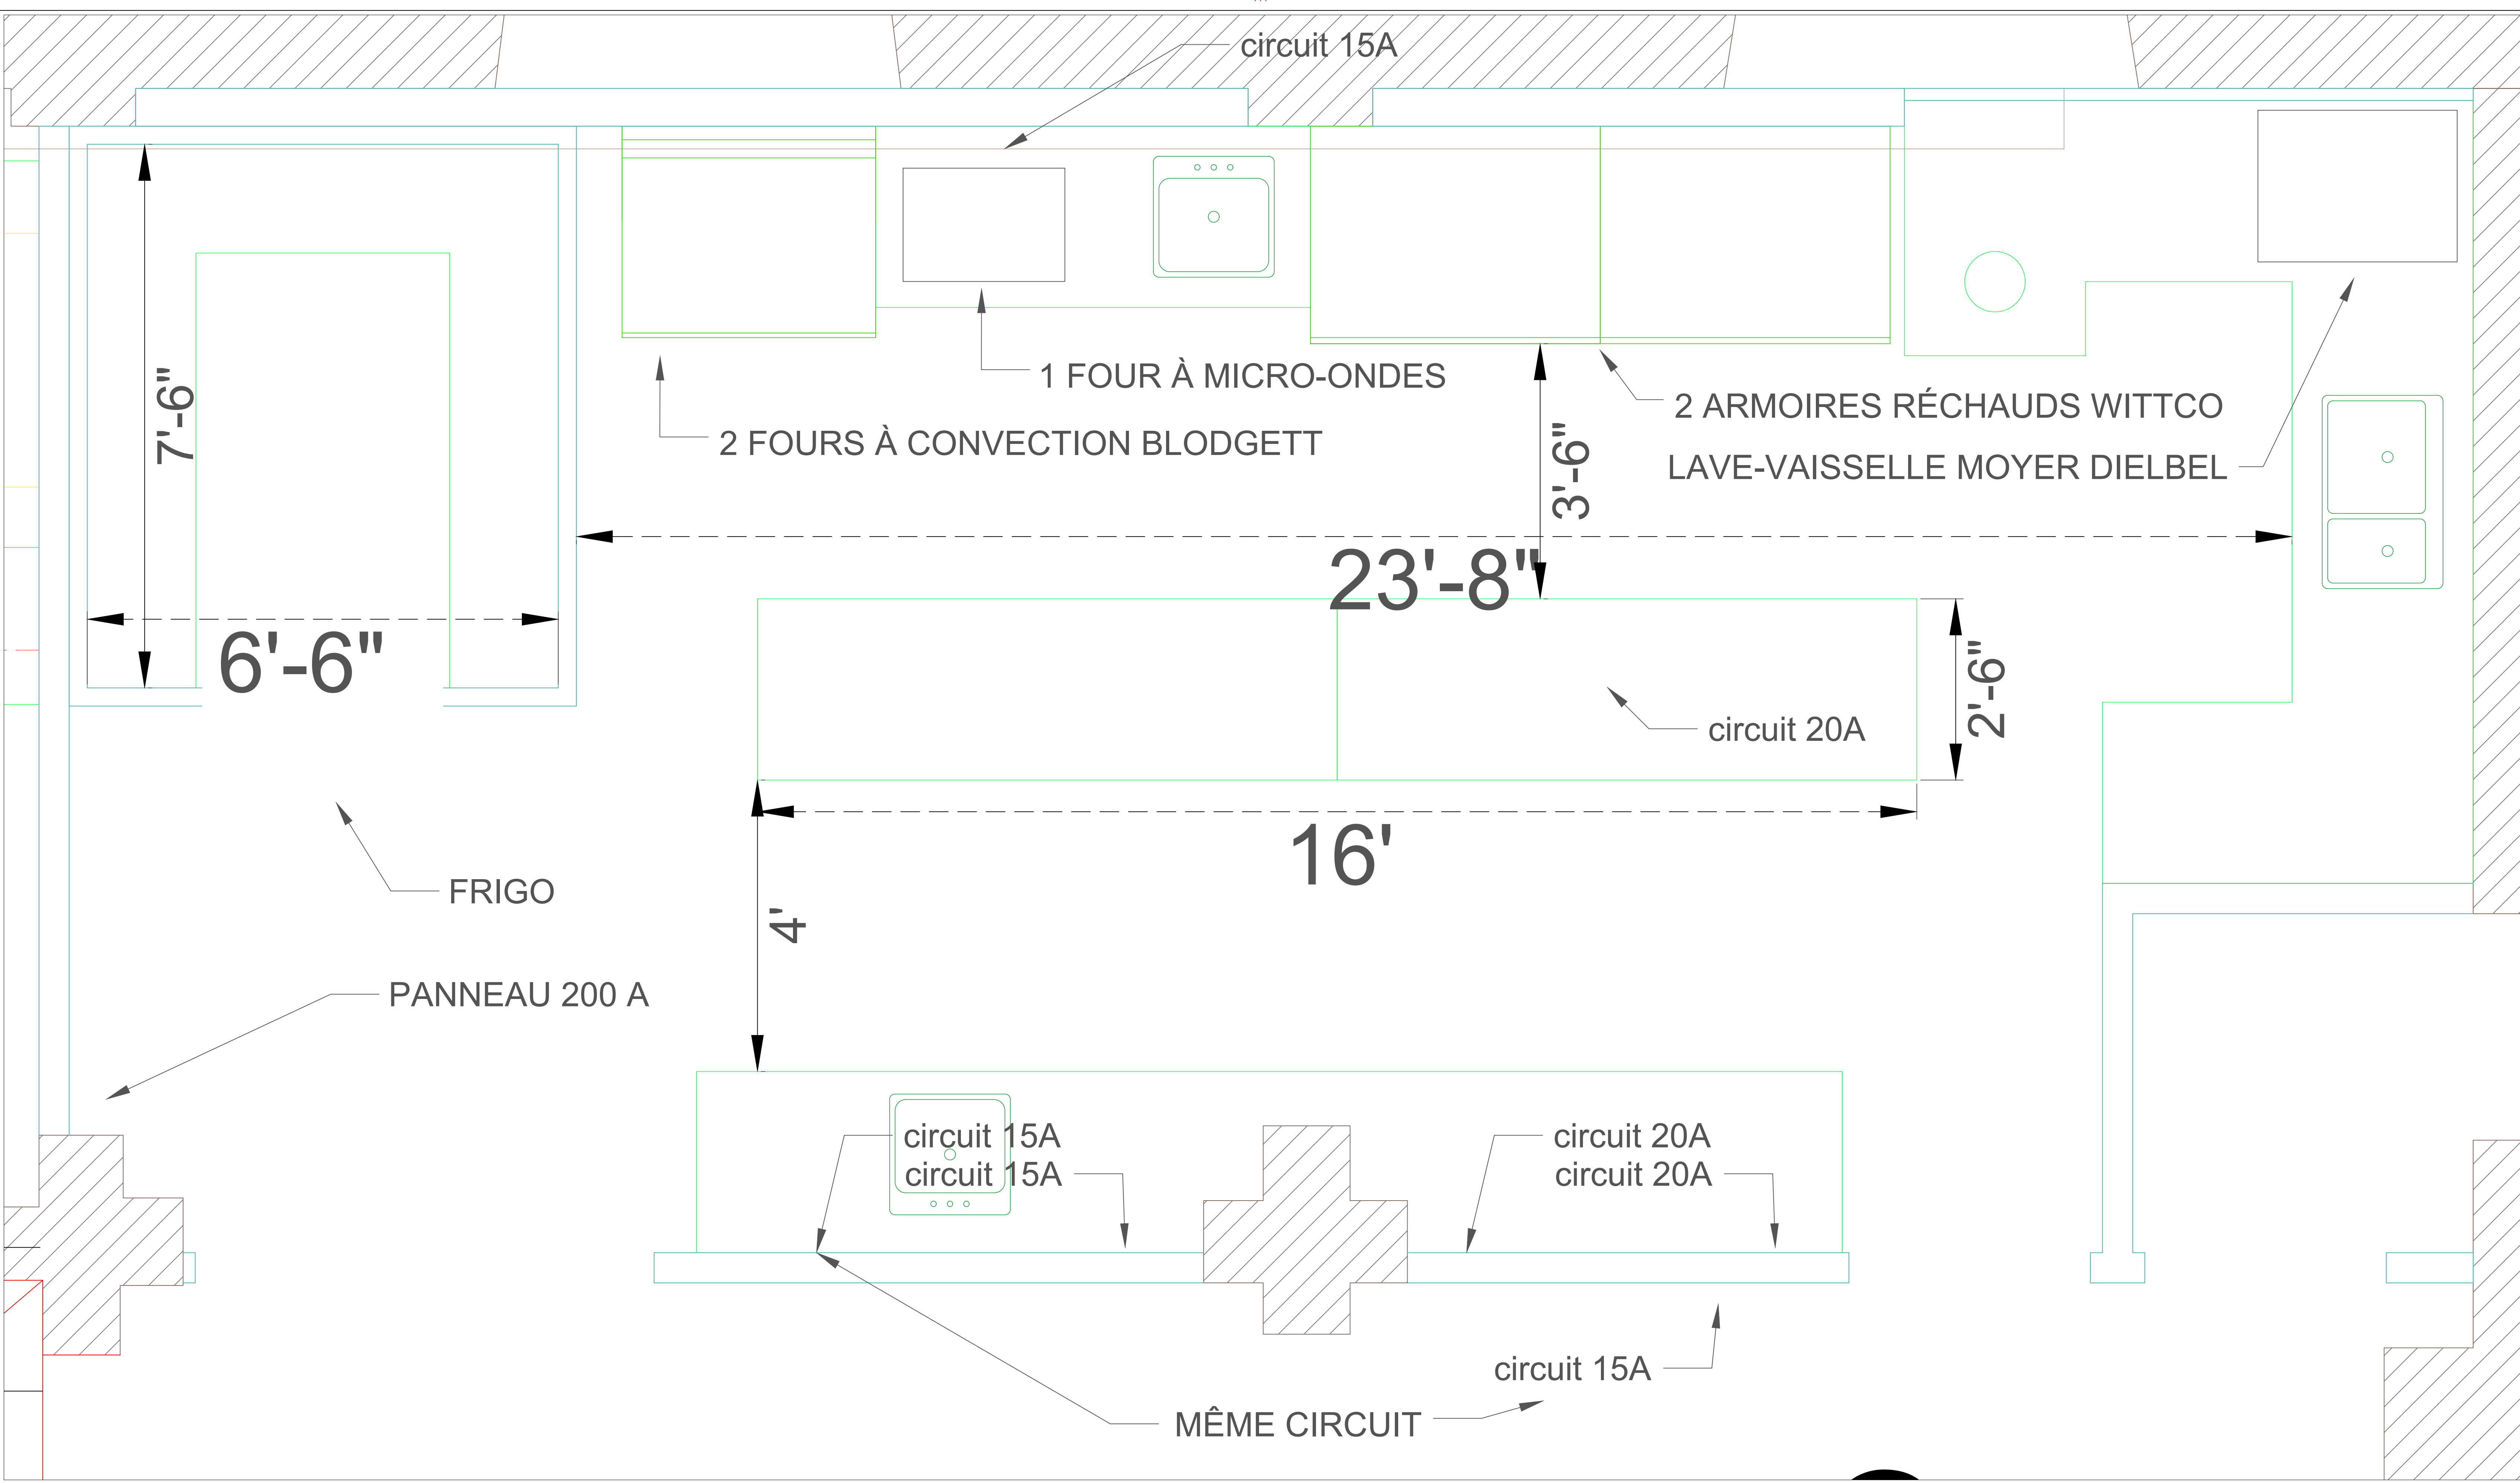

CLIENT	NOM CAD	Théâtre Paradoxe - V14	CHAISES	0
NOM CLIENT	ÉCHELLE :	MAX	TABLES 6'	0
CONTRAT # : YXX-XX-XX	DESSINÉ PAR :	Marc Ledoux	TABLES 8'	0
NO PERS: NB PERS	FEUILLE :	Cuisine Théâtre	TABLES COCKTAIL 24"	0
	RÉVISION :	1	TABLE COCKTAIL 32"	0
	CRÉATION:	11/1/2024	TABLE Rondes 60"	0

	CAPACITÉ	AVEC BALCON
THÉÂTRE À L'ITALIENNE	400 PERSONNES	500 PERSONNES
FORMULE CABARET	300 PERSONNES	372 PERSONNES
FORMULE BANQUET	300 PERSONNES	N/A
FORMULE LOFT (DEBOUT)	964 PERSONNES	964 PERSONNES
BALCON SEUL	200 PERSONNES	200 PERSONNES