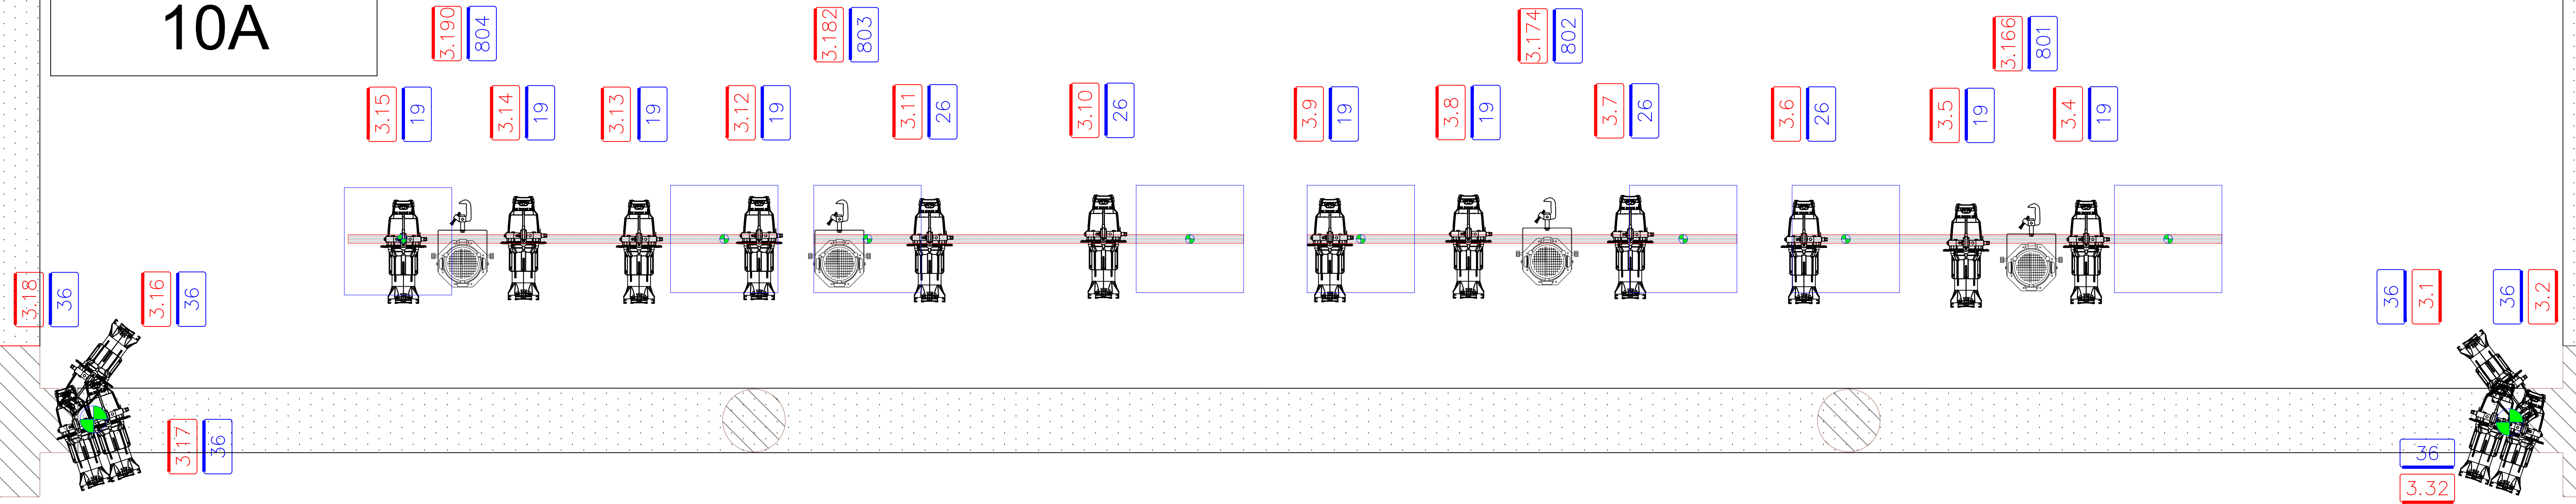

Legende: # FIXTURE # ADRESSE

-  PAR ETC
-  HIGH END SOLASPOT
-  MICROH PHANTOM

 TUYAU ACCROCHAGE 2" X 8"

ORGAN PIPES

ORGAN PIPES

48
DIMMERS
10A

RÉGIE

CLIENT
NOM CLIENT
CONTRAT # : YXX-XX-XX
NO PERS: NB PERS