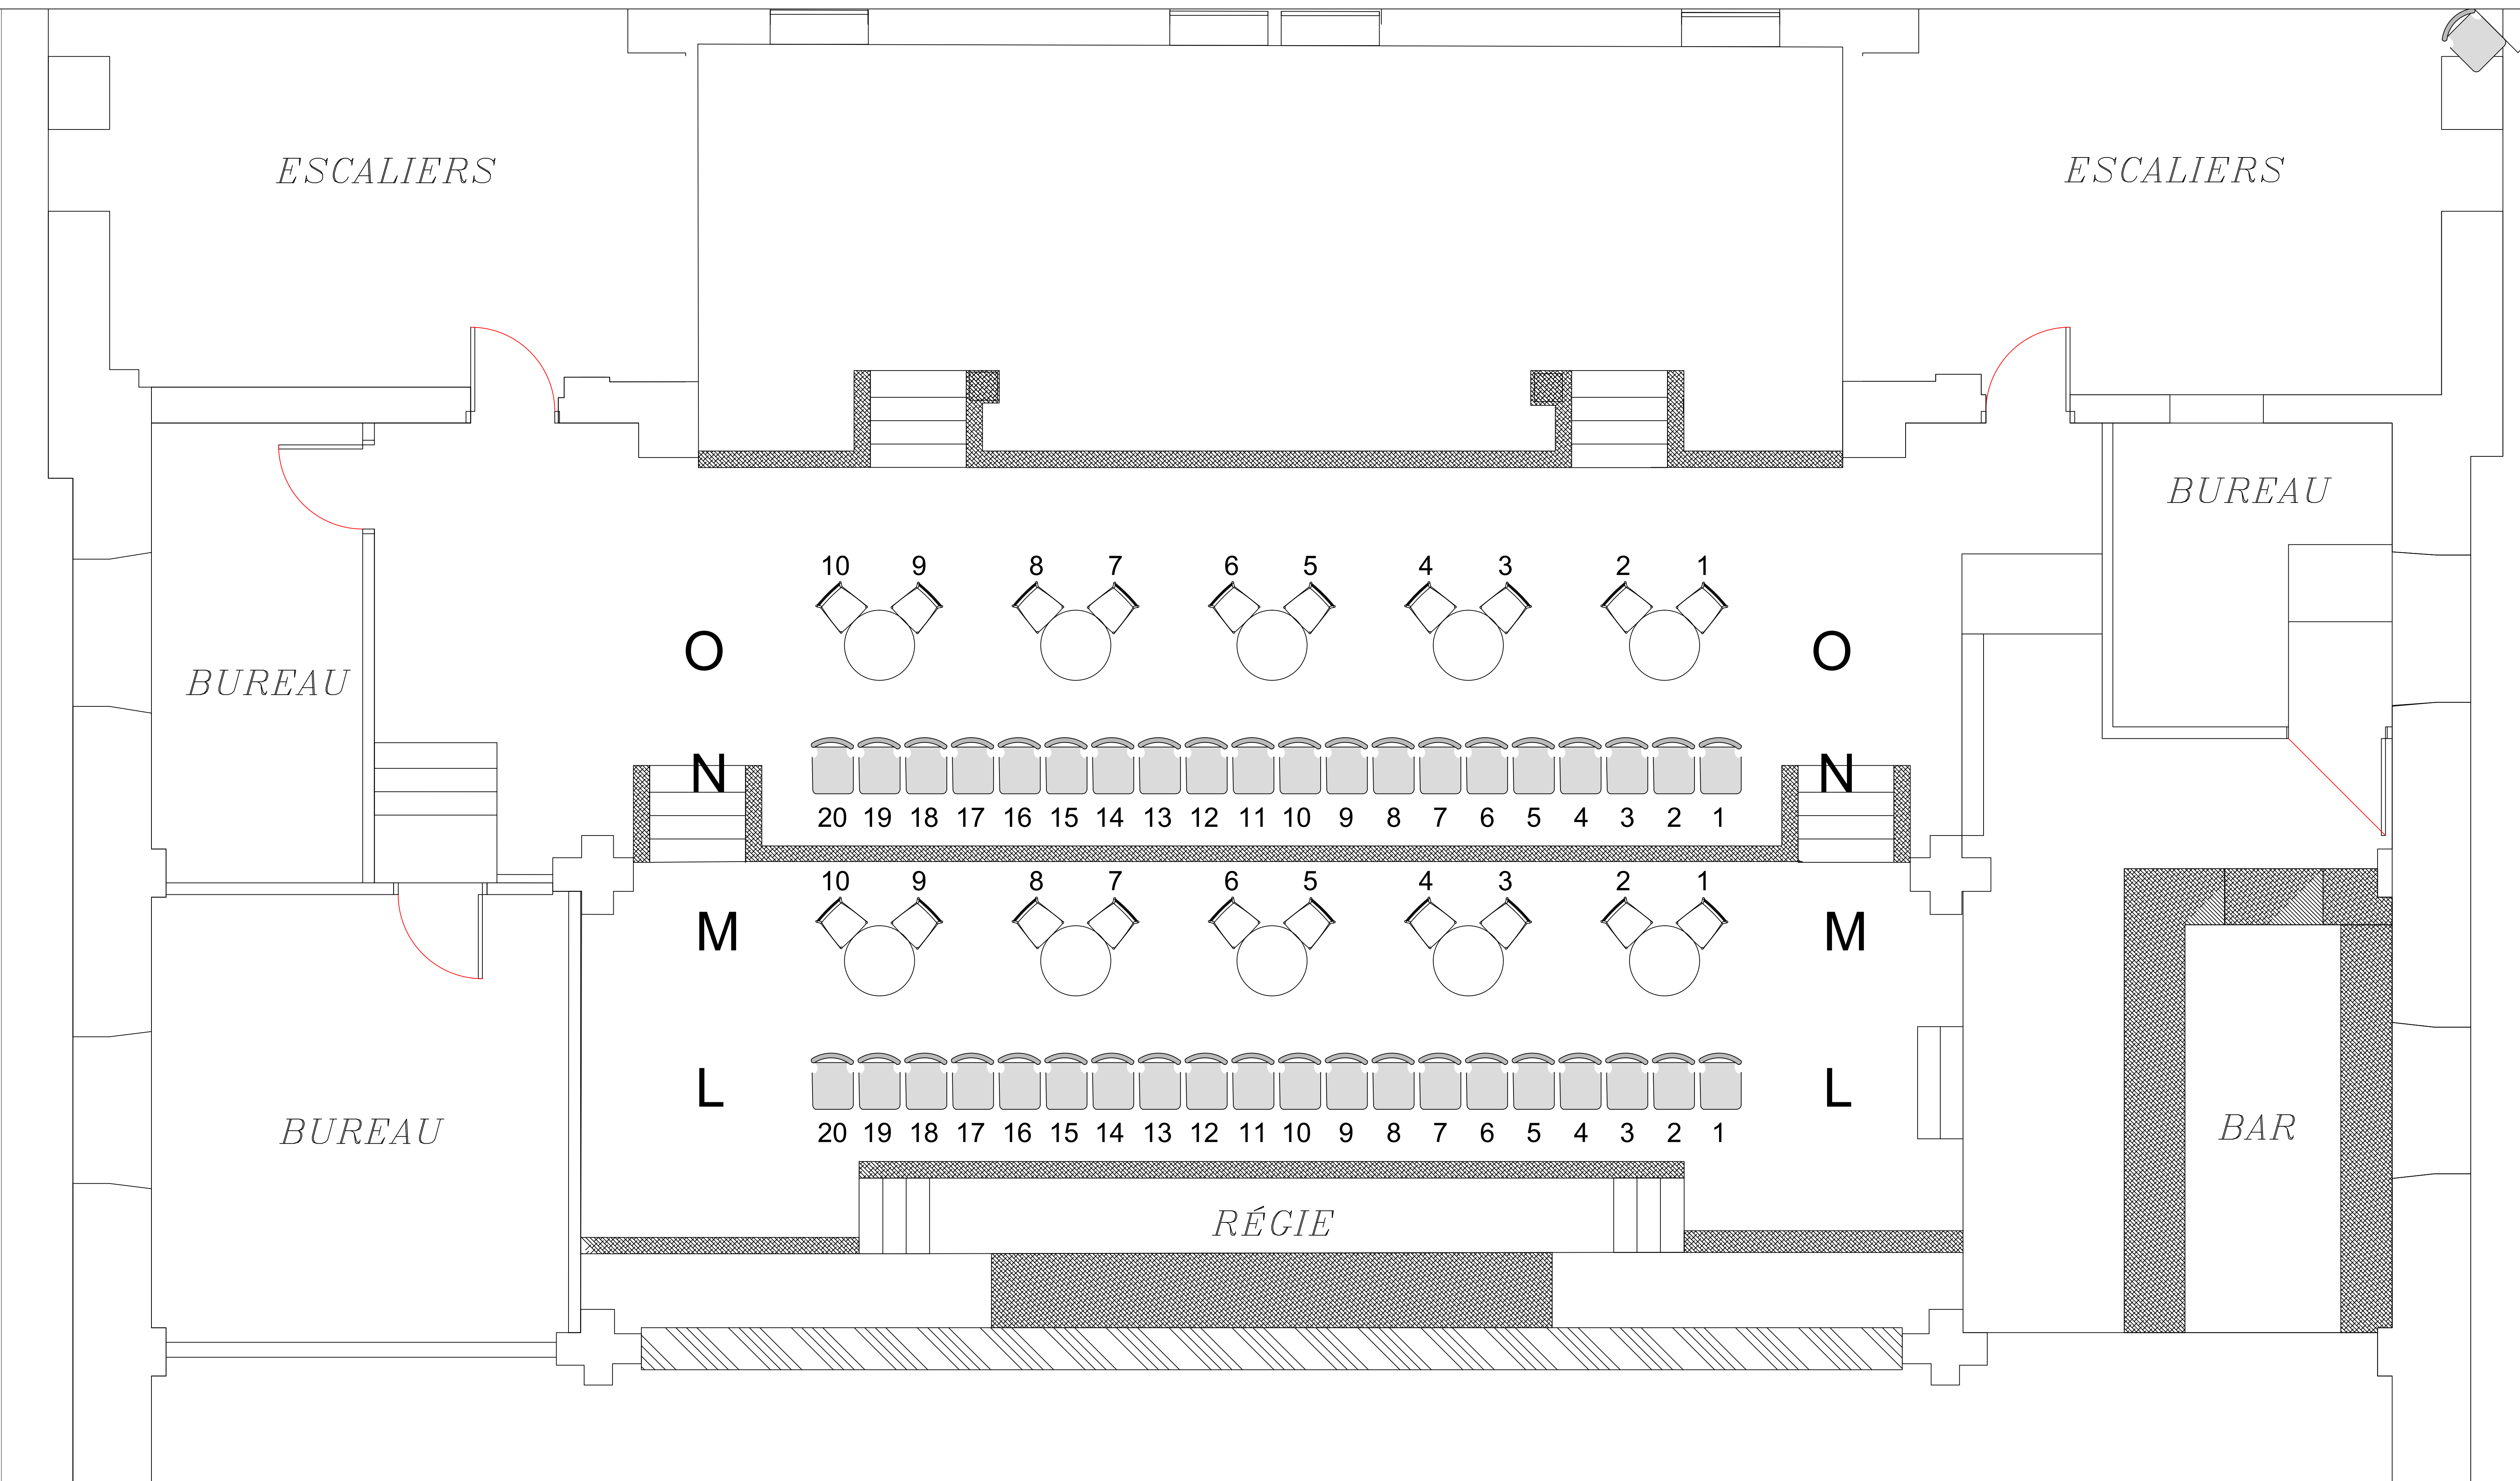

CLIENT
NOM CLIENT
CONTRAT # : YXX-XX-XX
NO PERS: NB PERS

NOM CAD Théâtre Paradoxe - V14
ÉCHELLE : MAX
DESSINÉ PAR : Marc Ledoux
FEUILLE : Balcon Cabaret
RÉVISION : 1
CRÉATION: 11/1/2024

CHAISES 0
TABLES 6' 0
TABLES 8' 0
TABLES COCKTAIL 24" 0
TABLE COCKTAIL 32" 0
TABLE Rondes 60" 0

Legende: # FIXTURE # ADRESSE

- PAR ETC
- HIGH END SOLASPOT
- MICROH PHANTOM
- TUYAU ACCROCHAGE 2" X 8"